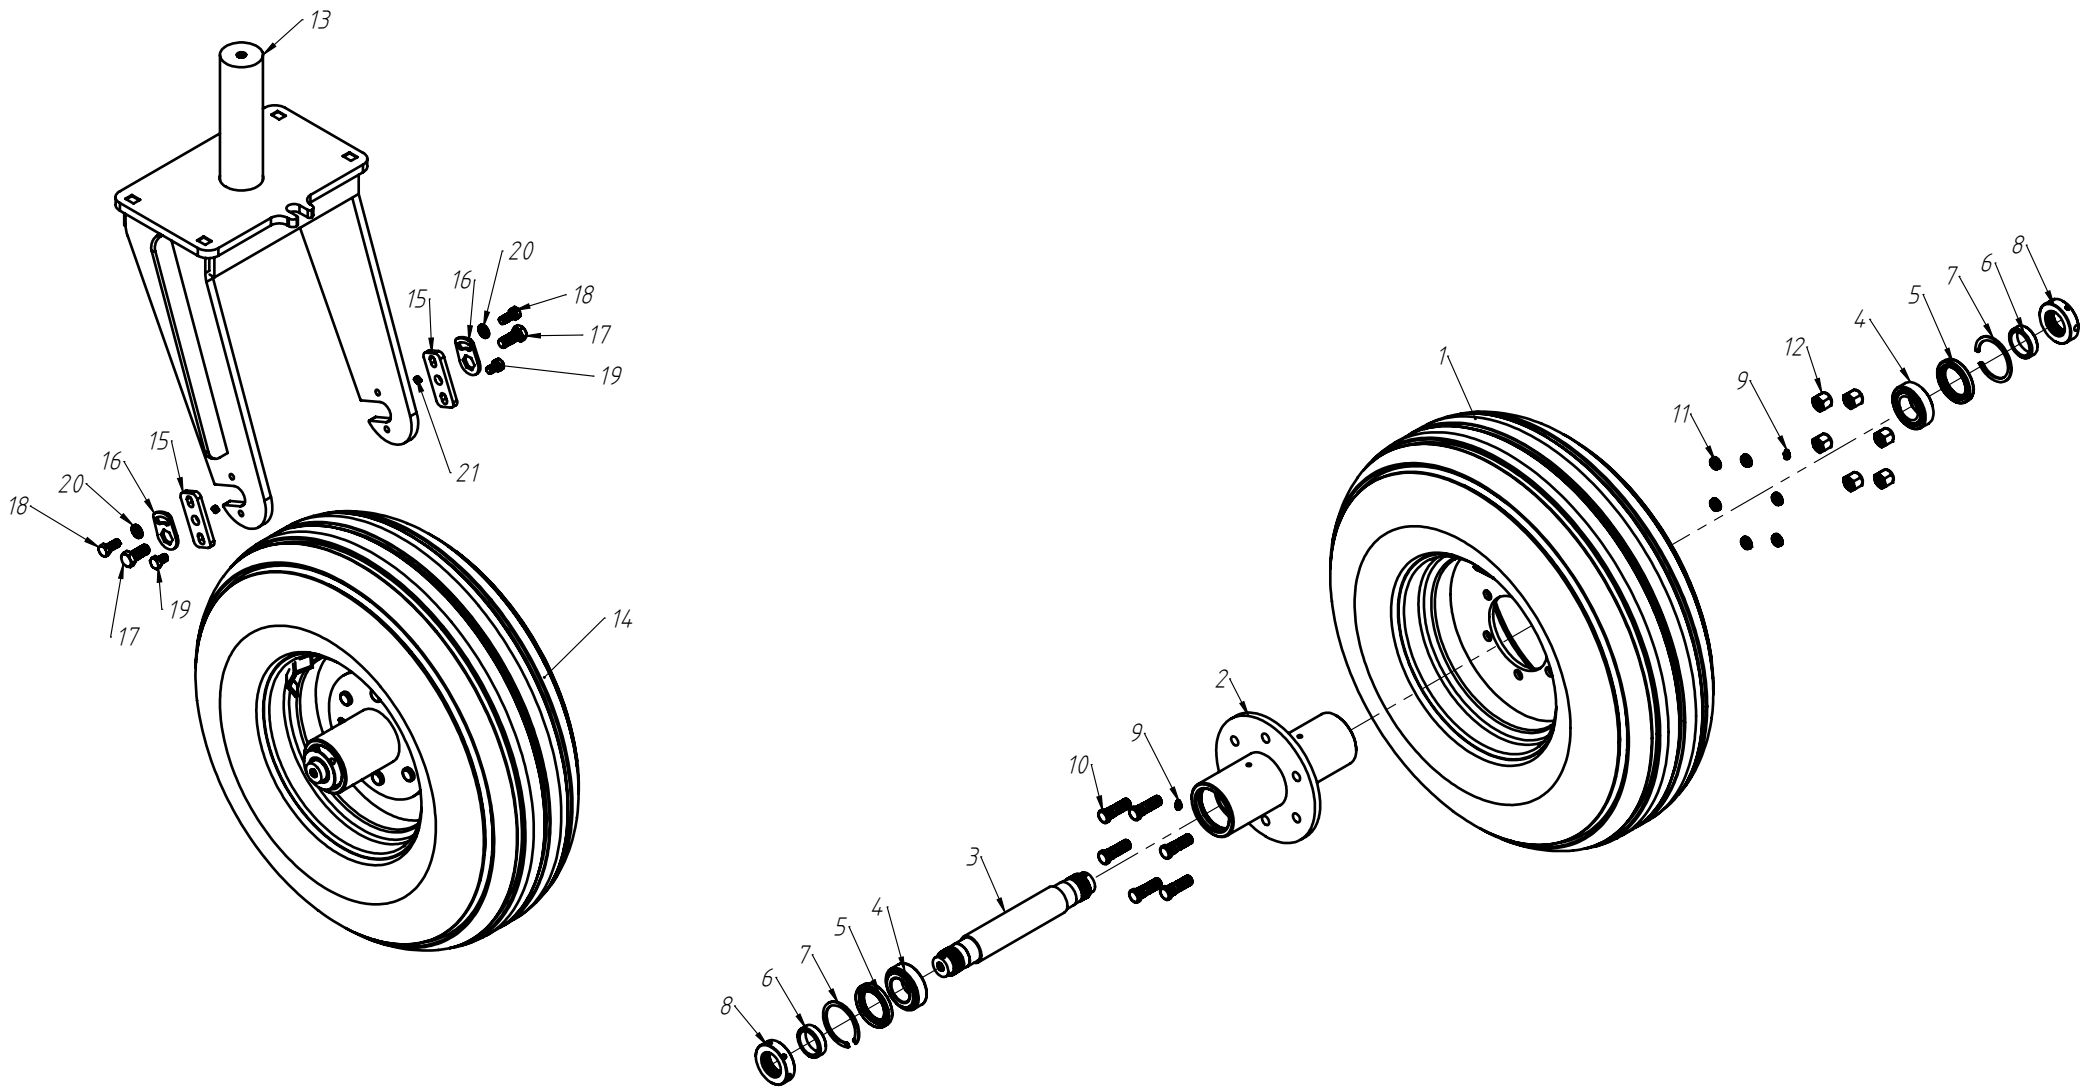

Plantando seus lucros.

RODADO TANDEM

VERSÃO 2018

PNEU MAGGION COM FLANGE NYLON

Nº ITEM	CÓDIGO	REFERÊNCIA	DENOMINAÇÃO
1	220000408	-	Cj. Roda e Pneu
2	220000051	-	Cj. Flanges e Cubo
3	210000471	-	Eixo
4	200000145	RO86333109	Rolamento Cônico 33109
5	200000143	AN73005053	Anel Retentor 5053
6	210000464	-	Bucha
7	200000144	AN73000080	Anél Elástico I-80
8	210000461	-	Porca Eixo Rodado
9	200000106	GR95060102	Graxeira M8 Reta
10	200000146	PF88065855	Parafuso p/ Roda Cravo
11	200000147	AR9001650	Arruela Cônica de Pressão
12	200000135	PO80800558	Porca Sx Cônica 5/8"
13	220000601	-	Cj. Rodado Menor
14	230000330	-	Cj. Montado Roda Tandem
15	210000460	-	Arruela Ponta do Eixo
16	210000459	-	Arruela Trava Rodado
17	200000149	PF88041640	Parafuso Sx M16x40mm
18	200000137	PF88041230	Parafuso Sx M12x30mm
19	200000140	PF88041220	Parafuso Sx M12x20mm
20	200000209	AR90001224	Arruela M12x24x2,7mm
21	200000312	PF808008100	Parafuso Allen M8x10mm Interno s/ Cabeça

Nº ITEM	CÓDIGO	REFERÊNCIA	DENOMINAÇÃO

CÓDIGO CONJUNTO COMPLETO:	240000278