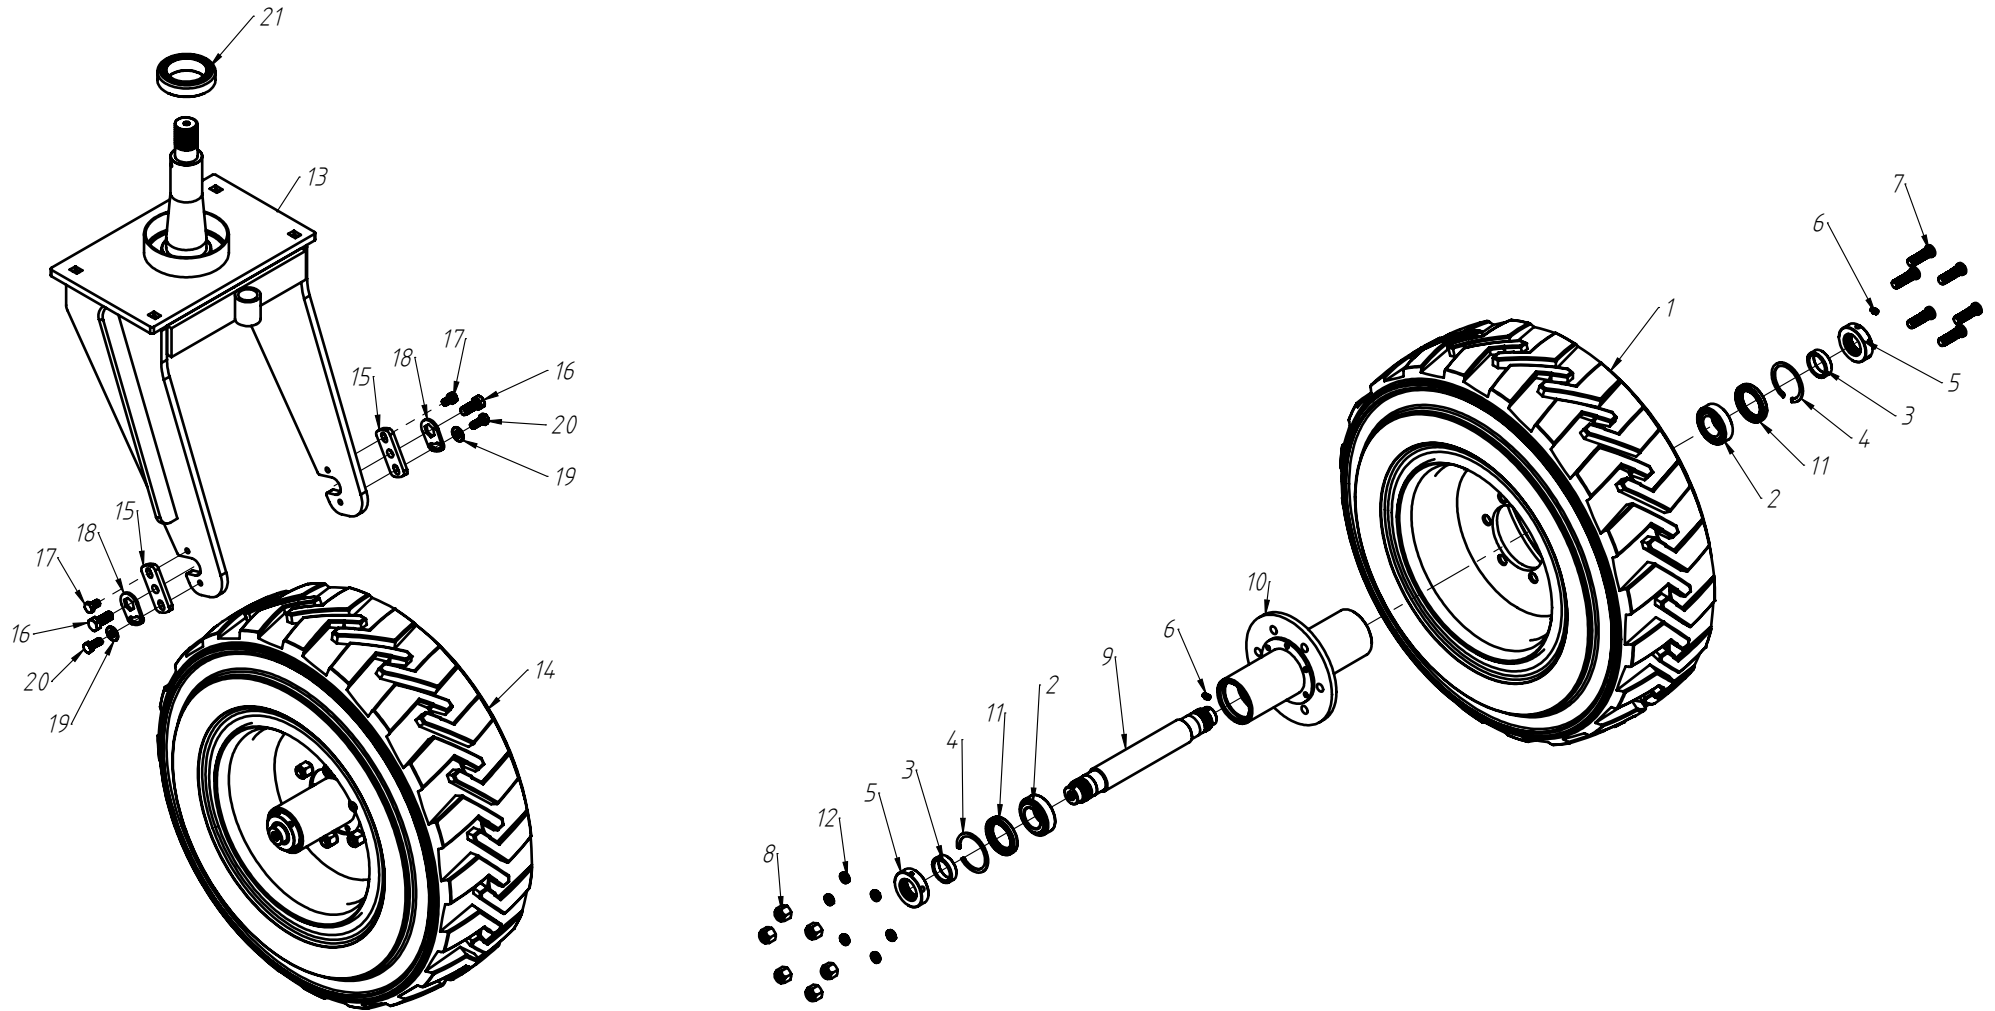

VERSÃO 2018

PNEU BOB CAT COM ROLAMENTO

Nº ITEM	CÓDIGO	REFERÊNCIA	DENOMINAÇÃO
1	220000097	-	Cj. Pneu Rodado
2	200000145	RO86333109	Rolamento Cônico 33109
3	210000742	-	Bucha do Rodado
4	200000144	AN73000080	Anél Elástico I-80
5	210000461	-	Porca Eixo Rodado Vertical
6	200000106	GR95060102	Graxeira M8 Reta
7	200000146	PF88065855	Parafuso p/ Roda Cravo
8	200000135	PO80800558	Porca Sx Cônica 5/8"
9	210000463	-	Eixo do Rodado
10	220000049	-	Cj. Flanges e Cubo
11	200000143	AN73005053	Anel Retentor 5053
12	200000147	AR9001650	Arruela Cônica 5/8" de Pressão
13	220000047	-	Cj. Rodado
14	230000494	-	Cj. Montagem Roda Pneu
15	210000460	-	Arruela Ponta do Eixo
16	200000149	PF88041640	Parafuso Sx M16x40mm
17	200000140	PF88041220	Parafuso Sx M12x20mm
18	210000459	-	Arruela Trava Rodado
19	200000248	AR90120000	Arruela M12x30mm
20	200000137	PF88041230	Parafuso Sx M12x30mm
21	200000780	-	Rolamento Cônico 32016

Nº ITEM	CÓDIGO	REFERÊNCIA	DENOMINAÇÃO

CÓDIGO CONJUNTO COMPLETO:	240000160
---------------------------	-----------

Plantando seus lucros.

RODADO TANDEM

VERSÃO 2018

PNEU BOB CAT COM FLANGE NYLON

Nº ITEM	CÓDIGO	REFERÊNCIA	DENOMINAÇÃO
1	220000097	-	Cj. Pneu Rodado
2	200000145	RO86333109	Rolamento Cônico 33109
3	210000742	-	Bucha do Rodado
4	200000144	AN73000080	Anél Elástico I-80
5	210000461	-	Porca Eixo Rodado Vertical
6	200000106	GR95060102	Graxeira M8 Reta
7	200000146	PF88065855	Parafuso p/ Roda Cravo
8	200000135	PO80800558	Porca Sx Cônica 5/8"
9	210000463	-	Eixo do Rodado
10	220000049	-	Cj. Flanges e Cubo
11	200000143	AN73005053	Anel Retentor 5053
12	200000147	AR9001650	Arruela Cônica 5/8" de Pressão
13	230000494	-	Cj. Montagem Roda Pneu
14	210000460	-	Arruela Ponta do Eixo
15	210000459	-	Arruela Trava Rodado
16	200000137	PF88041230	Parafuso Sx M12x30mm
17	200000149	PF88041640	Parafuso Sx M16x40mm
18	220000599	-	Montagem Suporte Rodado
19	200000248	AR90120000	Arruela M12x30mm