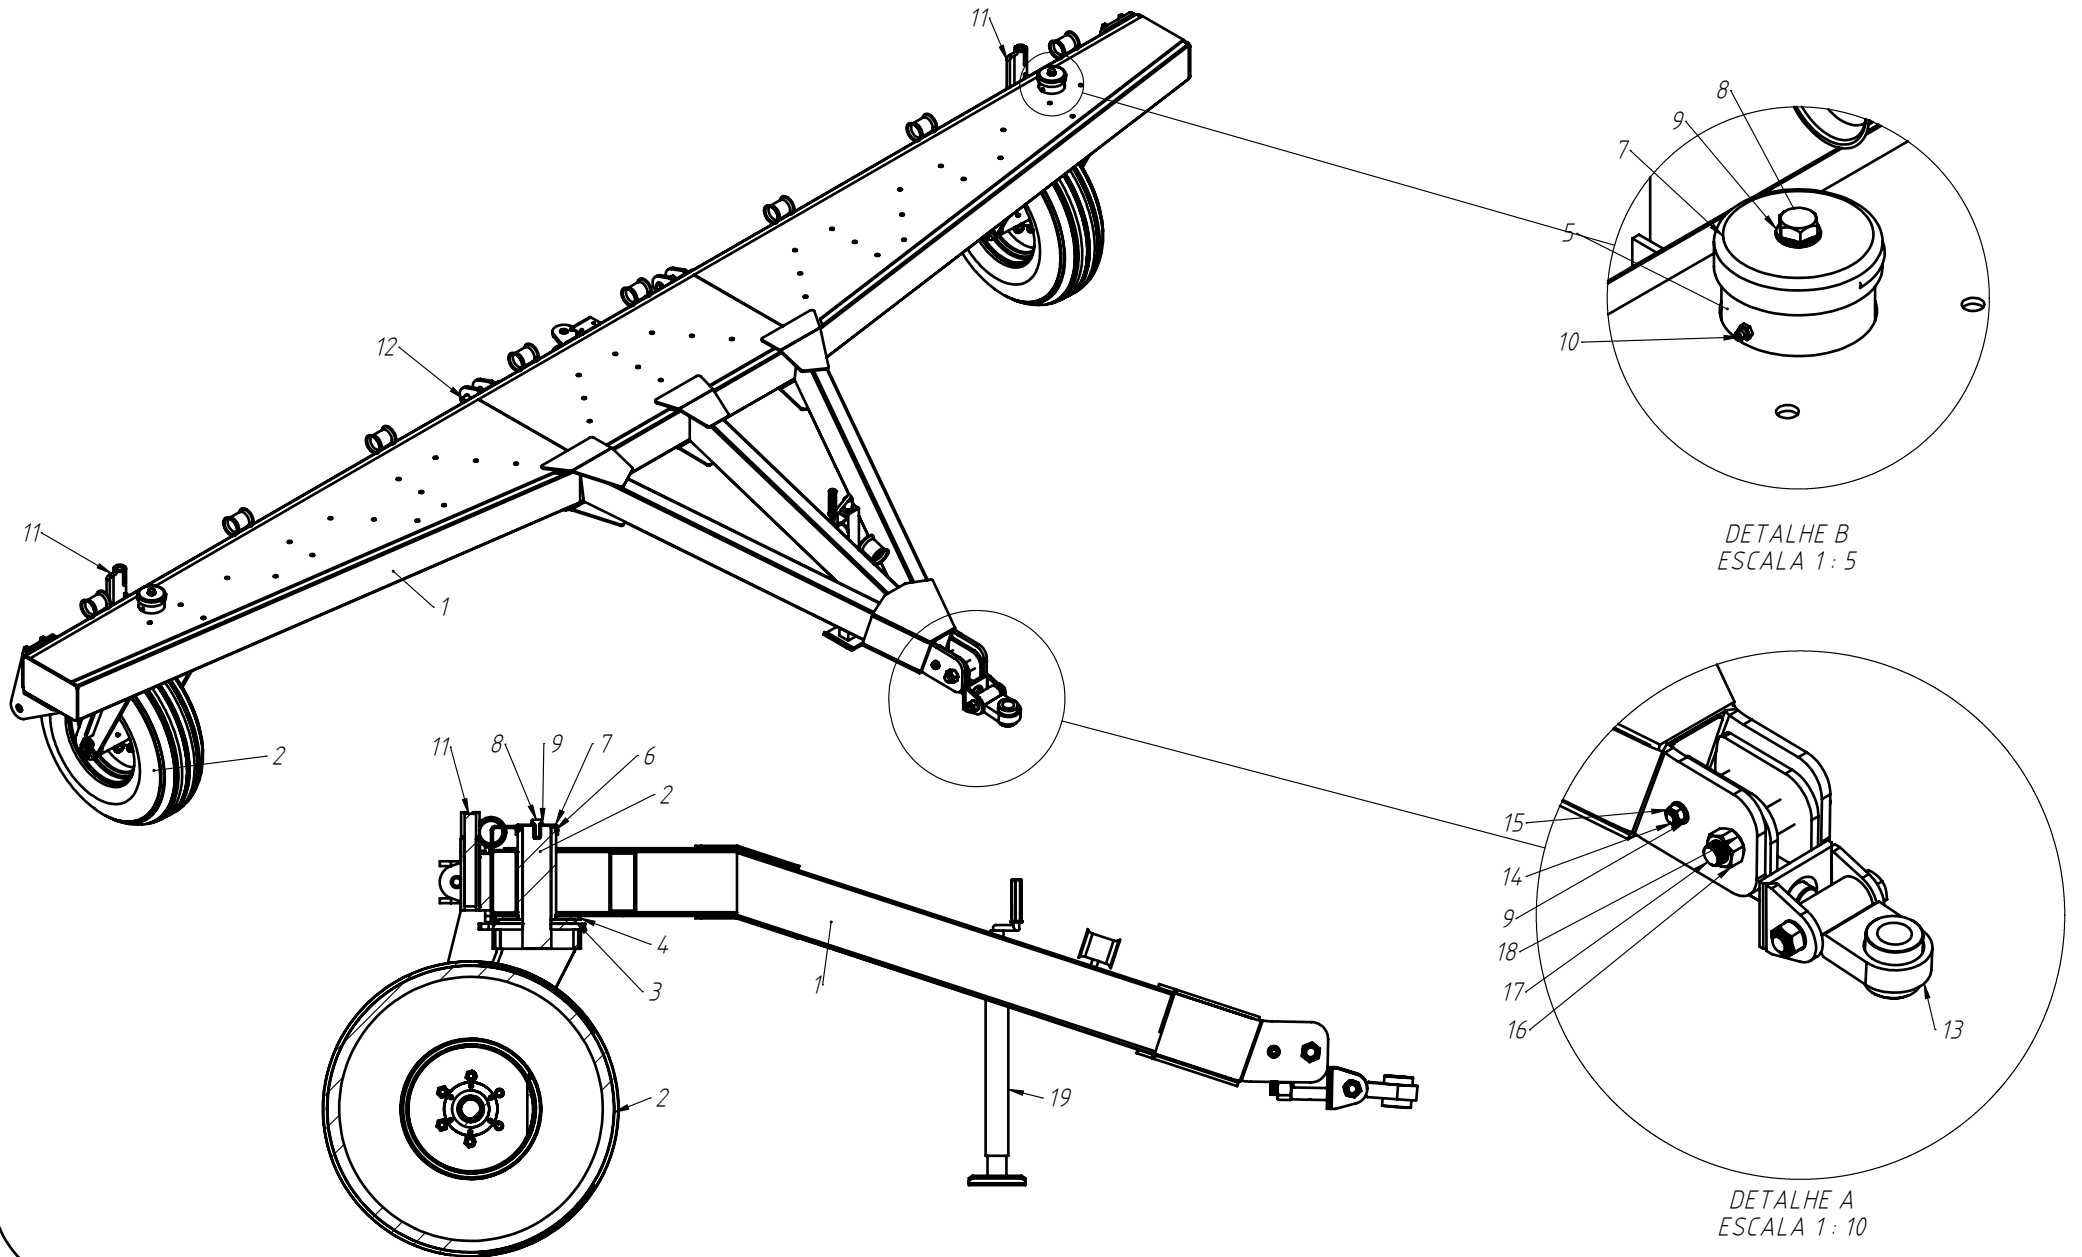

PNEU MAGGION COM FLANGE NYLON