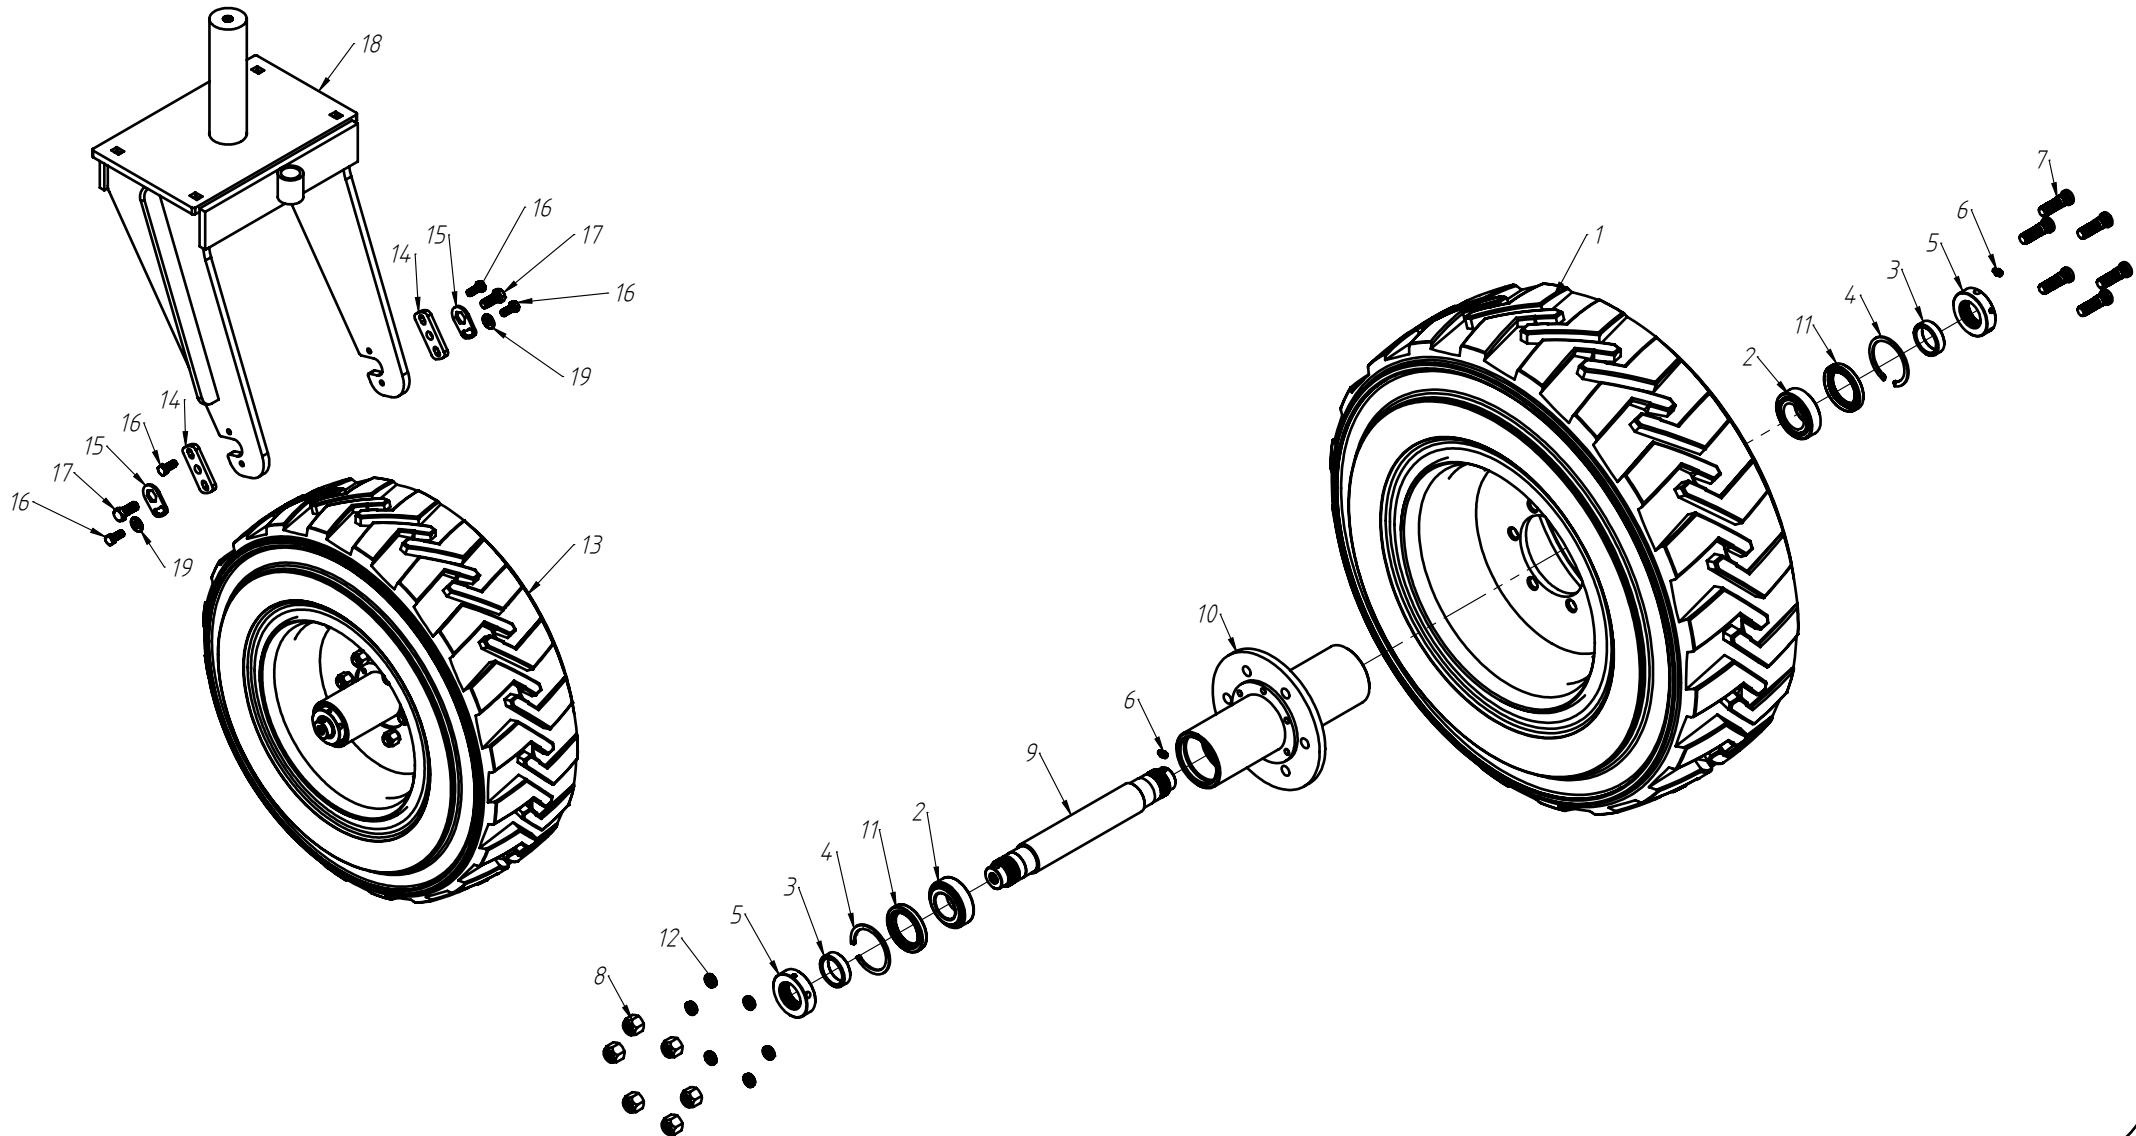

Plantando seus lucros.

RODADO TANDEM

VERSÃO 2018

PNEU BOB CAT COM FLANGE NYLON

Nº ITEM	CÓDIGO	REFERÊNCIA	DENOMINAÇÃO
1	220000097	-	Cj. Pneu Rodado
2	200000145	RO86333109	Rolamento Cônico 33109
3	210000742	-	Bucha do Rodado
4	200000144	AN73000080	Anél Elástico I-80
5	210000461	-	Porca Eixo Rodado Vertical
6	200000106	GR95060102	Graxeira M8 Reta
7	200000146	PF88065855	Parafuso p/ Roda Cravo
8	200000135	PO80800558	Porca Sx Cônica 5/8"
9	210000463	-	Eixo do Rodado
10	220000049	-	Cj. Flanges e Cubo
11	200000143	AN73005053	Anel Retentor 5053
12	200000147	AR9001650	Arruela Cônica 5/8" de Pressão
13	230000494	-	Cj. Montagem Roda Pneu
14	210000460	-	Arruela Ponta do Eixo
15	210000459	-	Arruela Trava Rodado
16	200000137	PF88041230	Parafuso Sx M12x30mm
17	200000149	PF88041640	Parafuso Sx M16x40mm
18	220000599	-	Montagem Suporte Rodado
19	200000248	AR90120000	Arruela M12x30mm

Nº ITEM	CÓDIGO	REFERÊNCIA	DENOMINAÇÃO

CÓDIGO CONJUNTO COMPLETO: 240000277