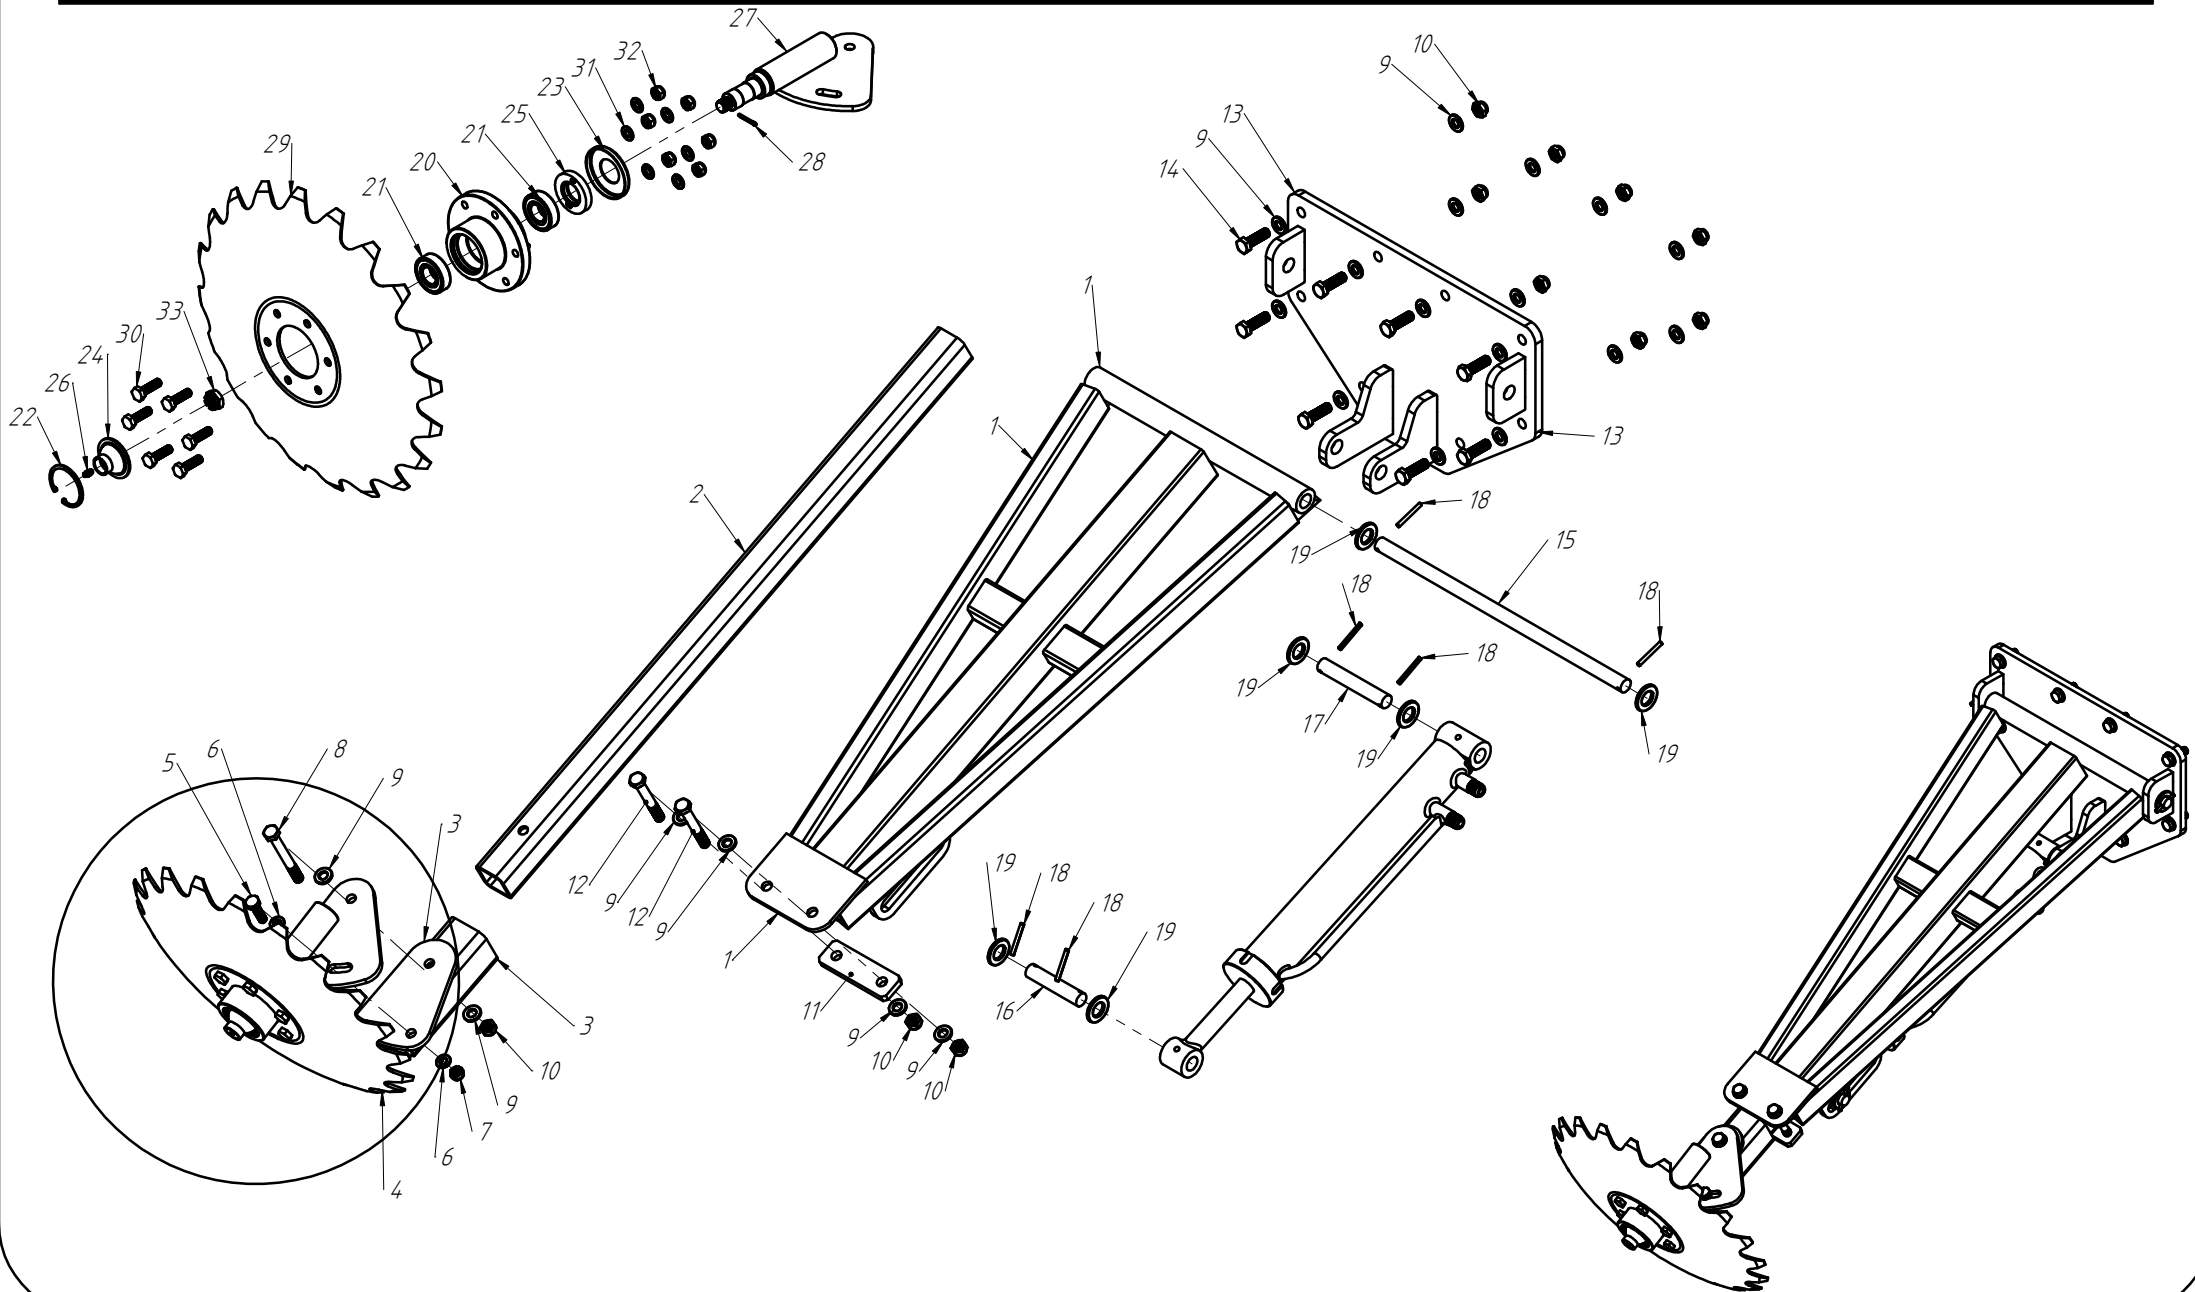

Nº ITEM	CÓDIGO	REFERÊNCIA	DENOMINAÇÃO

CÓDIGO CONJUNTO COMPLETO: -

DISCO DUPLO ADUBO (TRIPLO DISCO)

Nº ITEM	CÓDIGO	REFERÊNCIA	DENOMINAÇÃO
1		-	Corpo Marcador De Linha 800
1.1	220000040		Marcador De Linha 800mm, 7050, 9045, 9050
1.2	220000043		Marcador De Linha 1000mm, 10045, 11045, 11050, 12045, 12050, 13045
1.3	220000042		Marcado De Linha 1200mm, 13050, 14050, 15045
1.4	220000044		Marcador De Linha 1400mm, 15050
2	-	-	Tubo Superior 01
2.1	210000419	-	Tubo Superior 970mm, 7050
2.2	210000411	-	Tubo Superior 1130mm, 9045
2.3	210000412	-	Tubo Superior 1260mm, 9050
2.4	210000413	-	Tubo Superior 1330mm, 10045, 10050, 11045
2.5	210000415	-	Tubo Superior 1515mm, 11050
2.6	210001235	-	Tubo Superior 1550, 12045
2.7	210000416	-	Tubo Superior 1600mm, 13045
2.8	210000417	-	Tubo Superior 1800mm, 13050
2.9	210000418	-	Tubo Sup. 2000mm, 14045, 14050, 15045, 15050
3	220000202	-	Cj. Tubo e Base Dir.
4	230000303	-	Montagem Eixo e Cubo Direito
5	200000067	PF88041040	Parafuso SX M10x40mm MA ZFP
6	200000009	AR90102015	Arruela Lisa M10x20x2,0
7	200000010	PO80800410	Porca SX Auto-travante M10 MA ZFP
8	200000368	PF880412110	Parafuso SX M12x110mm
9	200000209	AR90001224	Arruela Lisa M12x24x2,7
10	200000246	PO80800412	Porca Auto-Travante M12 MA ZFP
11	210000404	-	Chapa Suporte Tubo Do Marcador
12	200000242	PF88041290	Parafuso SX M12x90mm