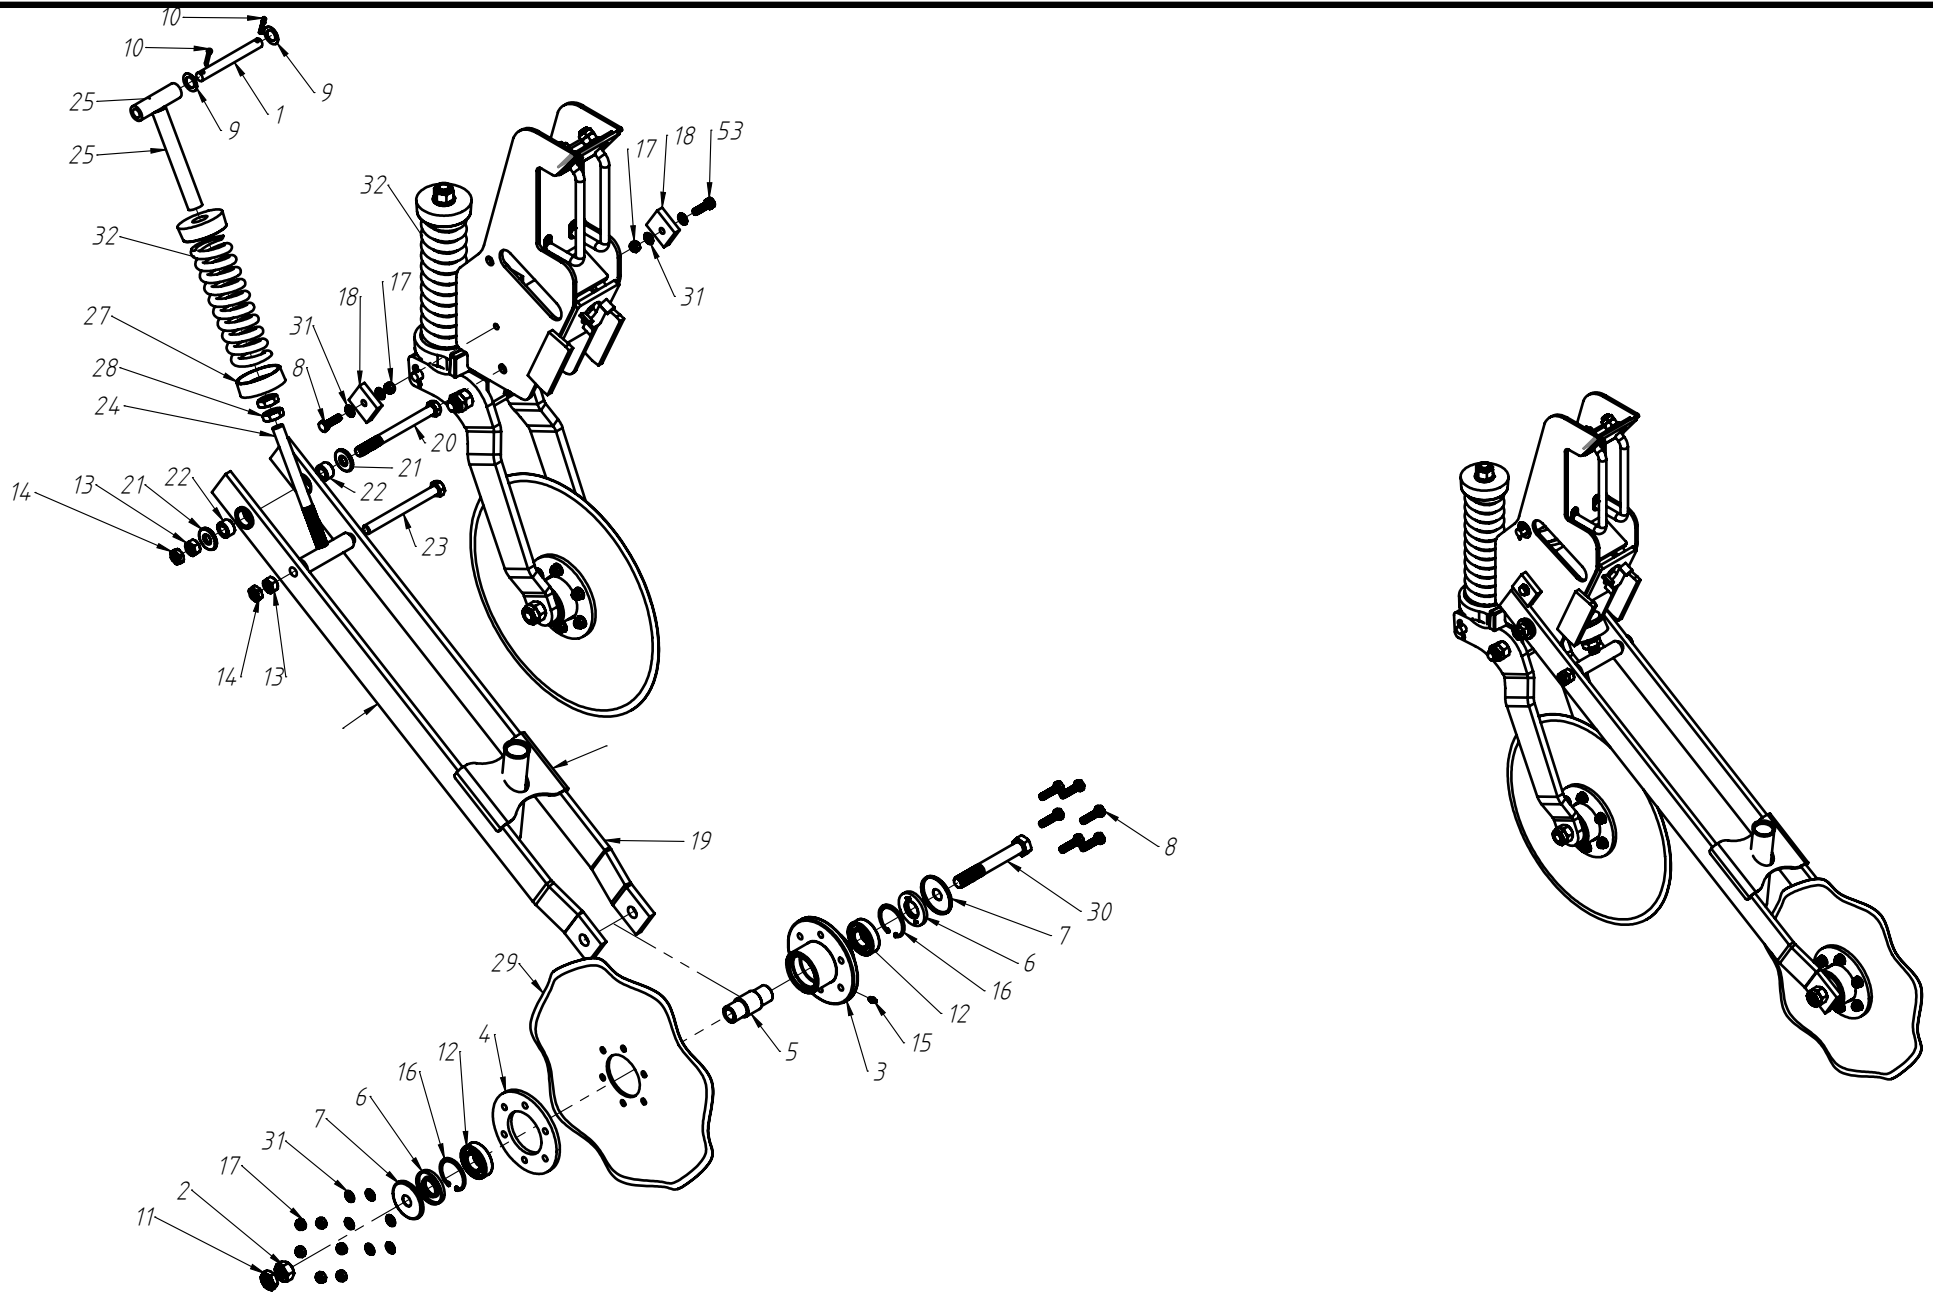

Nº ITEM	CÓDIGO	REFERÊNCIA	DENOMINAÇÃO

CÓDIGO CONJUNTO COMPLETO: -

DISCO DUPLO ADUBO (TRIPLO DISCO)

Nº ITEM	CÓDIGO	REFERÊNCIA	DENOMINAÇÃO
1		-	Corpo Marcador De Linha 800
1.1	220000040		Marcador De Linha 800mm, 7050, 9045, 9050
1.2	220000043		Marcador De Linha 1000mm, 10045, 11045, 11050, 12045, 12050, 13045
1.3	220000042		Marcado De Linha 1200mm, 13050, 14050, 15045
1.4	220000044		Marcador De Linha 1400mm, 15050
2	-	-	Tubo Superior 01
2.1	210000419	-	Tubo Superior 970mm, 7050
2.2	210000411	-	Tubo Superior 1130mm, 9045
2.3	210000412	-	Tubo Superior 1260mm, 9050
2.4	210000413	-	Tubo Superior 1330mm, 10045, 10050, 11045
2.5	210000415	-	Tubo Superior 1515mm, 11050
2.6	210001235	-	Tubo Superior 1550, 12045
2.7	210000416	-	Tubo Superior 1600mm, 13045
2.8	210000417	-	Tubo Superior 1800mm, 13050
2.9	210000418	-	Tubo Sup. 2000mm, 14045, 14050, 15045, 15050
3	220000202	-	Cj. Tubo e Base Dir.
4	230000303	-	Montagem Eixo e Cubo Direito
5	200000067	PF88041040	Parafuso SX M10x40mm MA ZFP
6	200000009	AR90102015	Arruela Lisa M10x20x2,0
7	200000010	PO80800410	Porca SX Auto-travante M10 MA ZFP
8	200000368	PF880412110	Parafuso SX M12x110mm
9	200000209	AR90001224	Arruela Lisa M12x24x2,7
10	200000246	PO80800412	Porca Auto-Travante M12 MA ZFP
11	210000404	-	Chapa Suporte Tubo Do Marcador
12	200000242	PF88041290	Parafuso SX M12x90mm