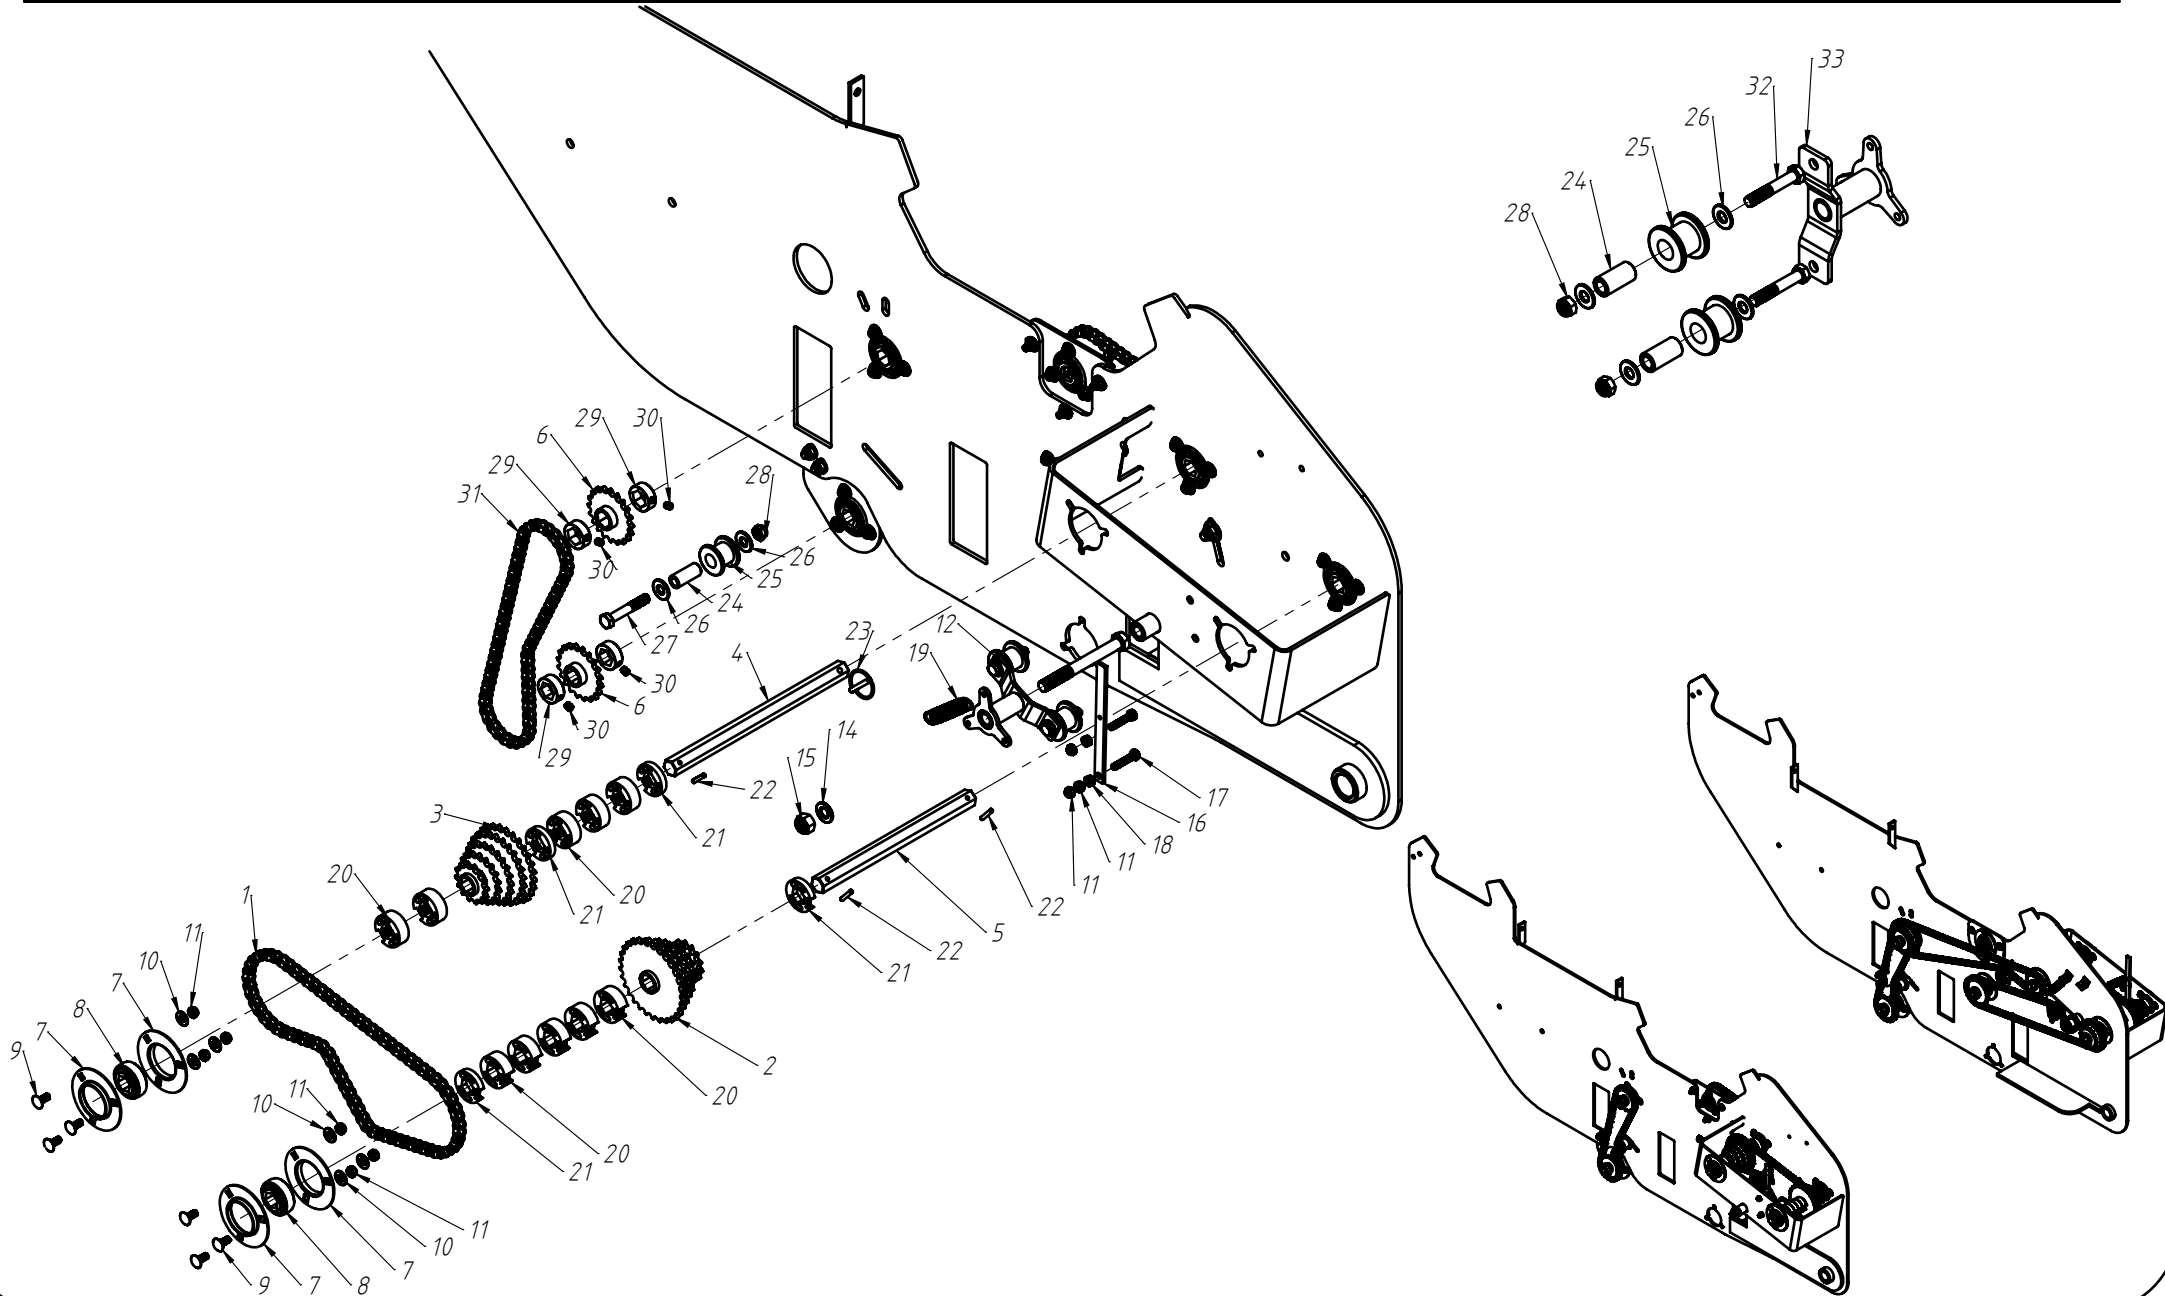

Nº ITEM	CÓDIGO	REFERÊNCIA	DENOMINAÇÃO

CÓDIGO CONJUNTO COMPLETO: -

DISCO DUPLO ADUBO (TRIPLO DISCO)

Nº ITEM	CÓDIGO	REFERÊNCIA	DENOMINAÇÃO
1		-	Corpo Marcador De Linha 800
1.1	220000040		Marcador De Linha 800mm, 7050, 9045, 9050
1.2	220000043		Marcador De Linha 1000mm, 10045, 11045, 11050, 12045, 12050, 13045
1.3	220000042		Marcado De Linha 1200mm, 13050, 14050, 15045
1.4	220000044		Marcador De Linha 1400mm, 15050
2	-	-	Tubo Superior 01
2.1	210000419	-	Tubo Superior 970mm, 7050
2.2	210000411	-	Tubo Superior 1130mm, 9045
2.3	210000412	-	Tubo Superior 1260mm, 9050
2.4	210000413	-	Tubo Superior 1330mm, 10045, 10050, 11045
2.5	210000415	-	Tubo Superior 1515mm, 11050
2.6	210001235	-	Tubo Superior 1550, 12045
2.7	210000416	-	Tubo Superior 1600mm, 13045
2.8	210000417	-	Tubo Superior 1800mm, 13050
2.9	210000418	-	Tubo Sup. 2000mm, 14045, 14050, 15045, 15050
3	220000202	-	Cj. Tubo e Base Dir.
4	230000303	-	Montagem Eixo e Cubo Direito
5	200000067	PF88041040	Parafuso SX M10x40mm MA ZFP
6	200000009	AR90102015	Arruela Lisa M10x20x2,0
7	200000010	PO80800410	Porca SX Auto-travante M10 MA ZFP
8	200000368	PF880412110	Parafuso SX M12x110mm
9	200000209	AR90001224	Arruela Lisa M12x24x2,7
10	200000246	PO80800412	Porca Auto-Travante M12 MA ZFP
11	210000404	-	Chapa Suporte Tubo Do Marcador
12	200000242	PF88041290	Parafuso SX M12x90mm