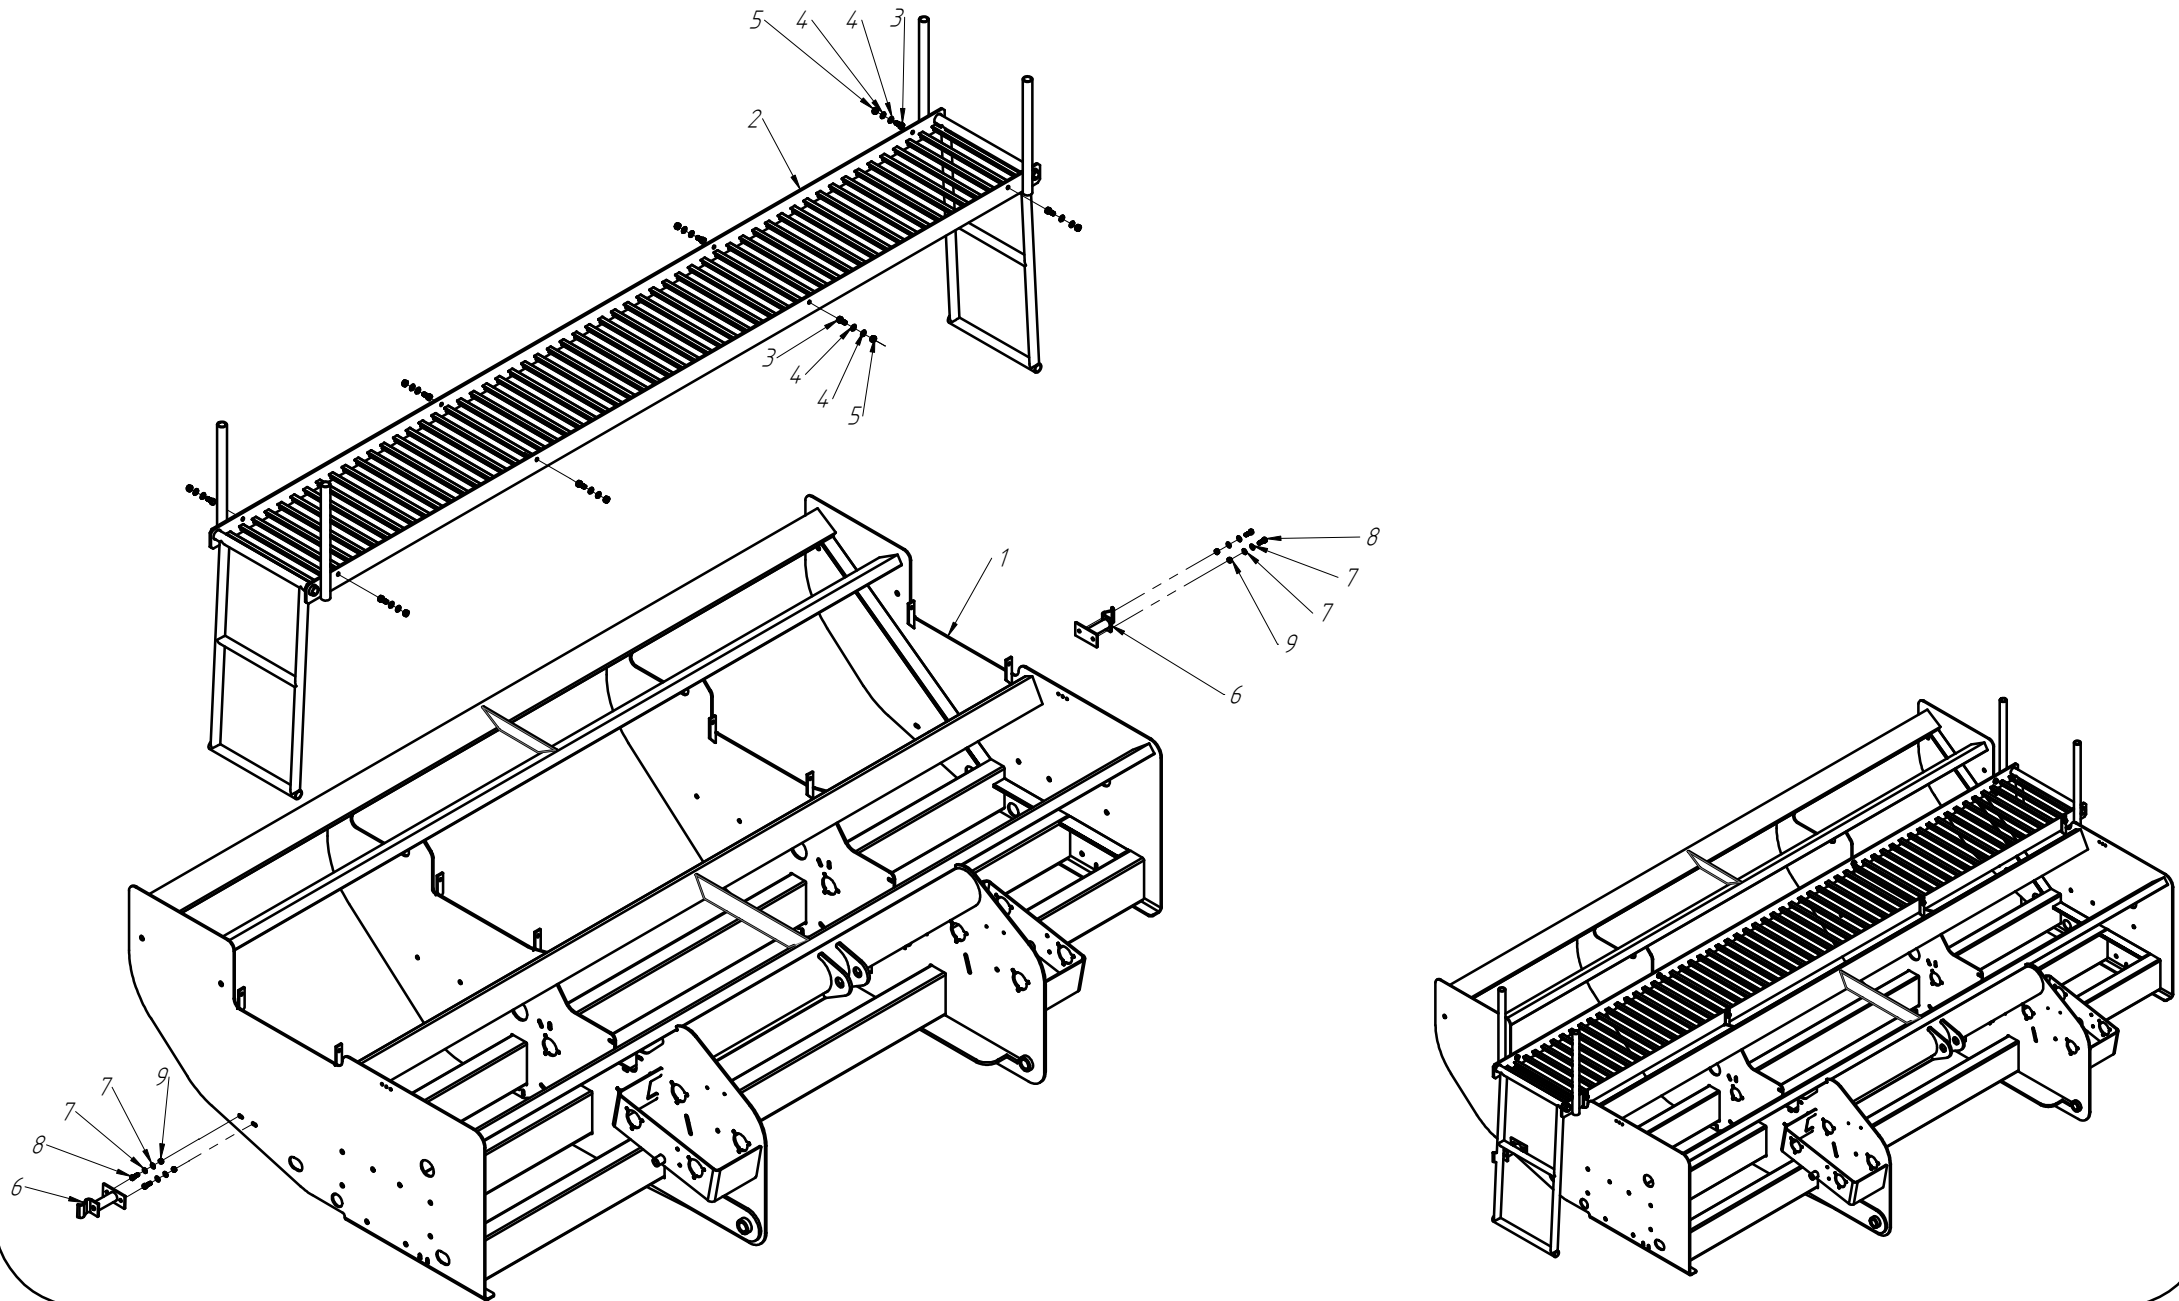

Pág.	DENOMINAÇÃO
2	CHASSI GSP
4	CABEÇALHO 5-8 LINHAS
6	CABEÇALHO 9-17 LINHAS
8	PÉ DE SUSTENTAÇÃO
10	TRANSMISSÃO 5-13 LINHAS
18	RODADO SIMÉTRICO
20	SUPORTE DO RODADO SIMÉTRICO
22	RODADO ASSIMÉTRICO DIREITO
24	SUPORTE DO RODADO ASSIMÉTRICO DIREITO
26	RODADO ASSIMÉTRICO ESQUERDO
28	SUPORTE DO RODADO ASSIMÉTRICO ESQUERDO
32	LINHA DE ADUBO COM SULCADOR
36	LINHA DE ADUBO COM DISCO ONDULADO
38	PANTÓGRAFO LONGO
40	PANTÓGRAFO CURTO
42	LIMITADOR DE PROFUNDIDADE BANDA ESTREITA
44	LIMITADOR DE PROFUNDIDADE BANDA LARGA
46	DISCO DUPLO DIREITO (DISCOS DESENCONTRADOS)
48	DISCO DUPLO ESQUERDO (DISCOS DESENCONTRADOS)
50	DISCO DUPLO ADUBO (TRIPLO DISCO)
52	COMPACTADOR EM "V"
54	DISTRIBUIÇÃO DA SEMENTE GSP
56	MESA DISTRIBUIDORA DE SEMENTE
58	DISCO DE SEMENTE
60	DISTRIBUIÇÃO E CONDUÇÃO DE ADUBO TRASEIRO
62	DISTRIBUIÇÃO E CONDUÇÃO DE ADUBO DIANTEIRO

Pág.	DENOMINAÇÃO
64	CONDUÇÃO DE SEMENTE MAIOR
66	CONDUÇÃO DE SEMENTE MENOR
68	RESERVATÓRIO DE ADUBO 800
70	RESERVATÓRIO DE ADUBO 1200
72	RESERVATÓRIO DE SEMENTE 800
74	RESERVATÓRIO DE SEMENTE 1200
76	HIDRÁULICO 5-7 LINHAS
78	HIDRÁULICO 8-10 LINHAS
80	HIDRÁULICO 11-12 LINHAS
82	HIDRÁULICO 13-15 LINHAS
84	HIDRÁULICO MARCADOR DE LINHA
86	MARCADOR DE LINHA DIREITO
88	MARCADOR DE LINHA ESQUERDO
90	CAIXA SEMENTE FINA
92	ROTOR REGULAGEM SEMENTE FINA
94	TANQUE INOCULANTE
96	TRANSPORTE LATERAL
98	RODADO TRANSPORTE LATERAL
100	SUPORTE DO RODADO TRANSPORTE LATERAL
102	PONTEIRA ARTICULADA 5-9 LINHAS
104	PONTEIRA ARTICULADA 10-15 LINHAS
106	CHASSI GDP
108	DISTRIBUIÇÃO DE SEMENTE GDP
110	RESERVATÓRIO DE SEMENTE GDP
112	DISCO DUPLO SEMENTE (DISCOS ENCONTRADOS)
114	DISTRIBUIÇÃO DE SEMENTE VÁCUO