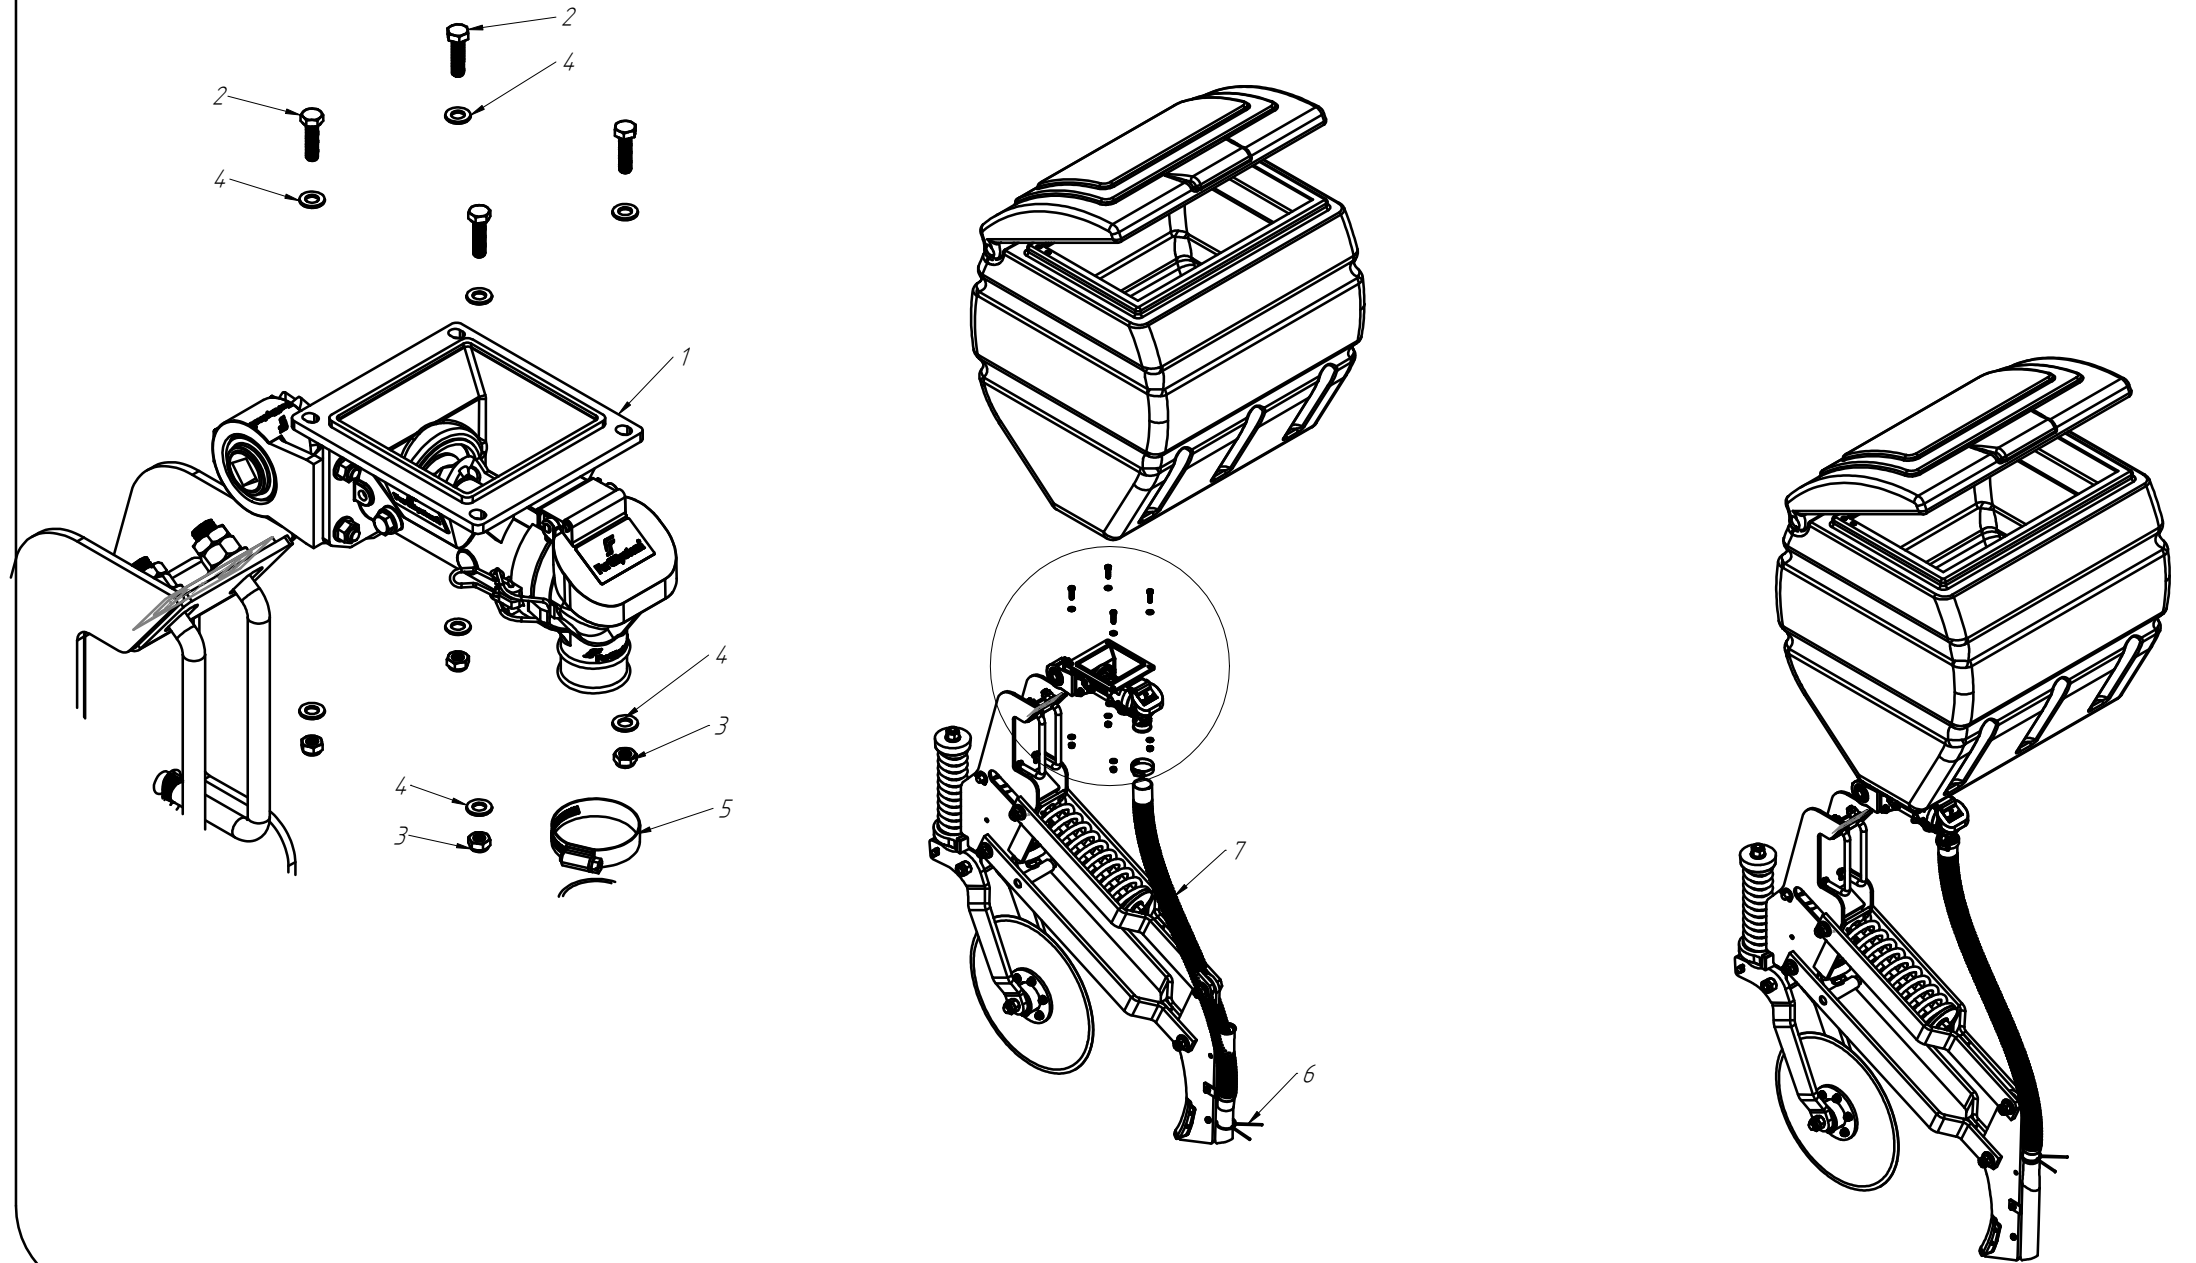

Nº ITEM	CÓDIGO	REFERÊNCIA	DENOMINAÇÃO

CÓDIGO CONJUNTO COMPLETO: -

DISCO DUPLO ADUBO (TRIPLO DISCO)

Nº ITEM	CÓDIGO	REFERÊNCIA	DENOMINAÇÃO
1		-	Corpo Marcador De Linha 800
1.1	220000040		Marcador De Linha 800mm, 7050, 9045, 9050
1.2	220000043		Marcador De Linha 1000mm, 10045, 11045, 11050, 12045, 12050, 13045
1.3	220000042		Marcado De Linha 1200mm, 13050, 14050, 15045
1.4	220000044		Marcador De Linha 1400mm, 15050
2	-	-	Tubo Superior 01
2.1	210000419	-	Tubo Superior 970mm, 7050
2.2	210000411	-	Tubo Superior 1130mm, 9045
2.3	210000412	-	Tubo Superior 1260mm, 9050
2.4	210000413	-	Tubo Superior 1330mm, 10045, 10050, 11045
2.5	210000415	-	Tubo Superior 1515mm, 11050
2.6	210001235	-	Tubo Superior 1550, 12045
2.7	210000416	-	Tubo Superior 1600mm, 13045
2.8	210000417	-	Tubo Superior 1800mm, 13050
2.9	210000418	-	Tubo Sup. 2000mm, 14045, 14050, 15045, 15050
3	220000202	-	Cj. Tubo e Base Dir.
4	230000303	-	Montagem Eixo e Cubo Direito
5	200000067	PF88041040	Parafuso SX M10x40mm MA ZFP
6	200000009	AR90102015	Arruela Lisa M10x20x2,0
7	200000010	PO80800410	Porca SX Auto-travante M10 MA ZFP
8	200000368	PF880412110	Parafuso SX M12x110mm
9	200000209	AR90001224	Arruela Lisa M12x24x2,7
10	200000246	PO80800412	Porca Auto-Travante M12 MA ZFP
11	210000404	-	Chapa Suporte Tubo Do Marcador
12	200000242	PF88041290	Parafuso SX M12x90mm