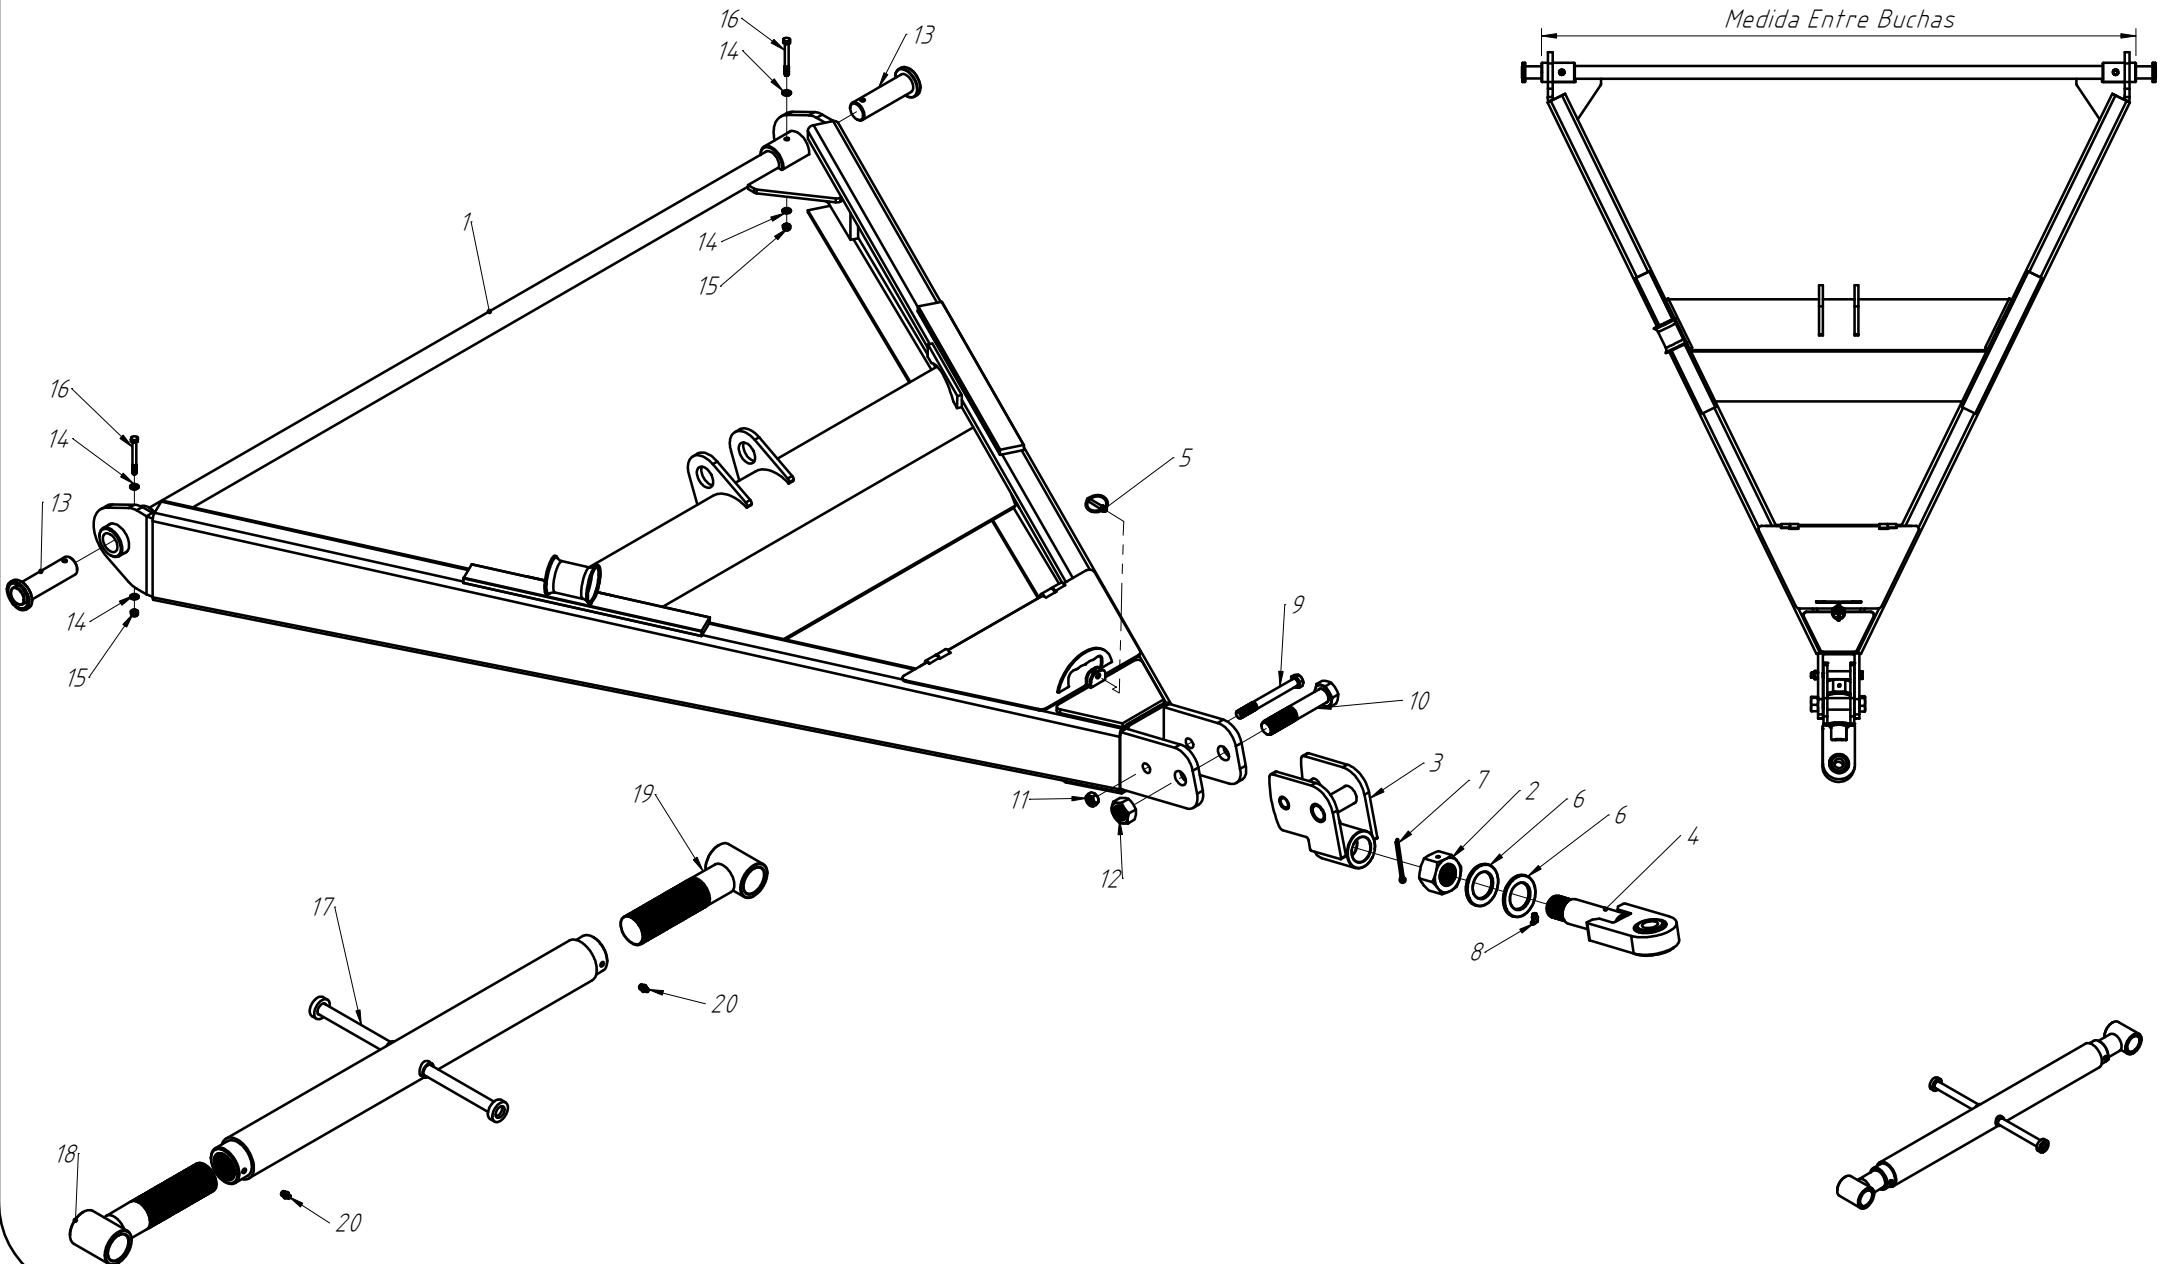

Nº ITEM	CÓDIGO	REFERÊNCIA	DENOMINAÇÃO

CÓDIGO CONJUNTO COMPLETO: -

DISCO DUPLO ADUBO (TRIPLO DISCO)

Nº ITEM	CÓDIGO	REFERÊNCIA	DENOMINAÇÃO
1		-	Corpo Marcador De Linha 800
1.1	220000040		Marcador De Linha 800mm, 7050, 9045, 9050
1.2	220000043		Marcador De Linha 1000mm, 10045, 11045, 11050, 12045, 12050, 13045
1.3	220000042		Marcado De Linha 1200mm, 13050, 14050, 15045
1.4	220000044		Marcador De Linha 1400mm, 15050
2	-	-	Tubo Superior 01
2.1	210000419	-	Tubo Superior 970mm, 7050
2.2	210000411	-	Tubo Superior 1130mm, 9045
2.3	210000412	-	Tubo Superior 1260mm, 9050
2.4	210000413	-	Tubo Superior 1330mm, 10045, 10050, 11045
2.5	210000415	-	Tubo Superior 1515mm, 11050
2.6	210001235	-	Tubo Superior 1550, 12045
2.7	210000416	-	Tubo Superior 1600mm, 13045
2.8	210000417	-	Tubo Superior 1800mm, 13050
2.9	210000418	-	Tubo Sup. 2000mm, 14045, 14050, 15045, 15050
3	220000202	-	Cj. Tubo e Base Dir.
4	230000303	-	Montagem Eixo e Cubo Direito
5	200000067	PF88041040	Parafuso SX M10x40mm MA ZFP
6	200000009	AR90102015	Arruela Lisa M10x20x2,0
7	200000010	PO80800410	Porca SX Auto-travante M10 MA ZFP
8	200000368	PF880412110	Parafuso SX M12x110mm
9	200000209	AR90001224	Arruela Lisa M12x24x2,7
10	200000246	PO80800412	Porca Auto-Travante M12 MA ZFP
11	210000404	-	Chapa Suporte Tubo Do Marcador
12	200000242	PF88041290	Parafuso SX M12x90mm