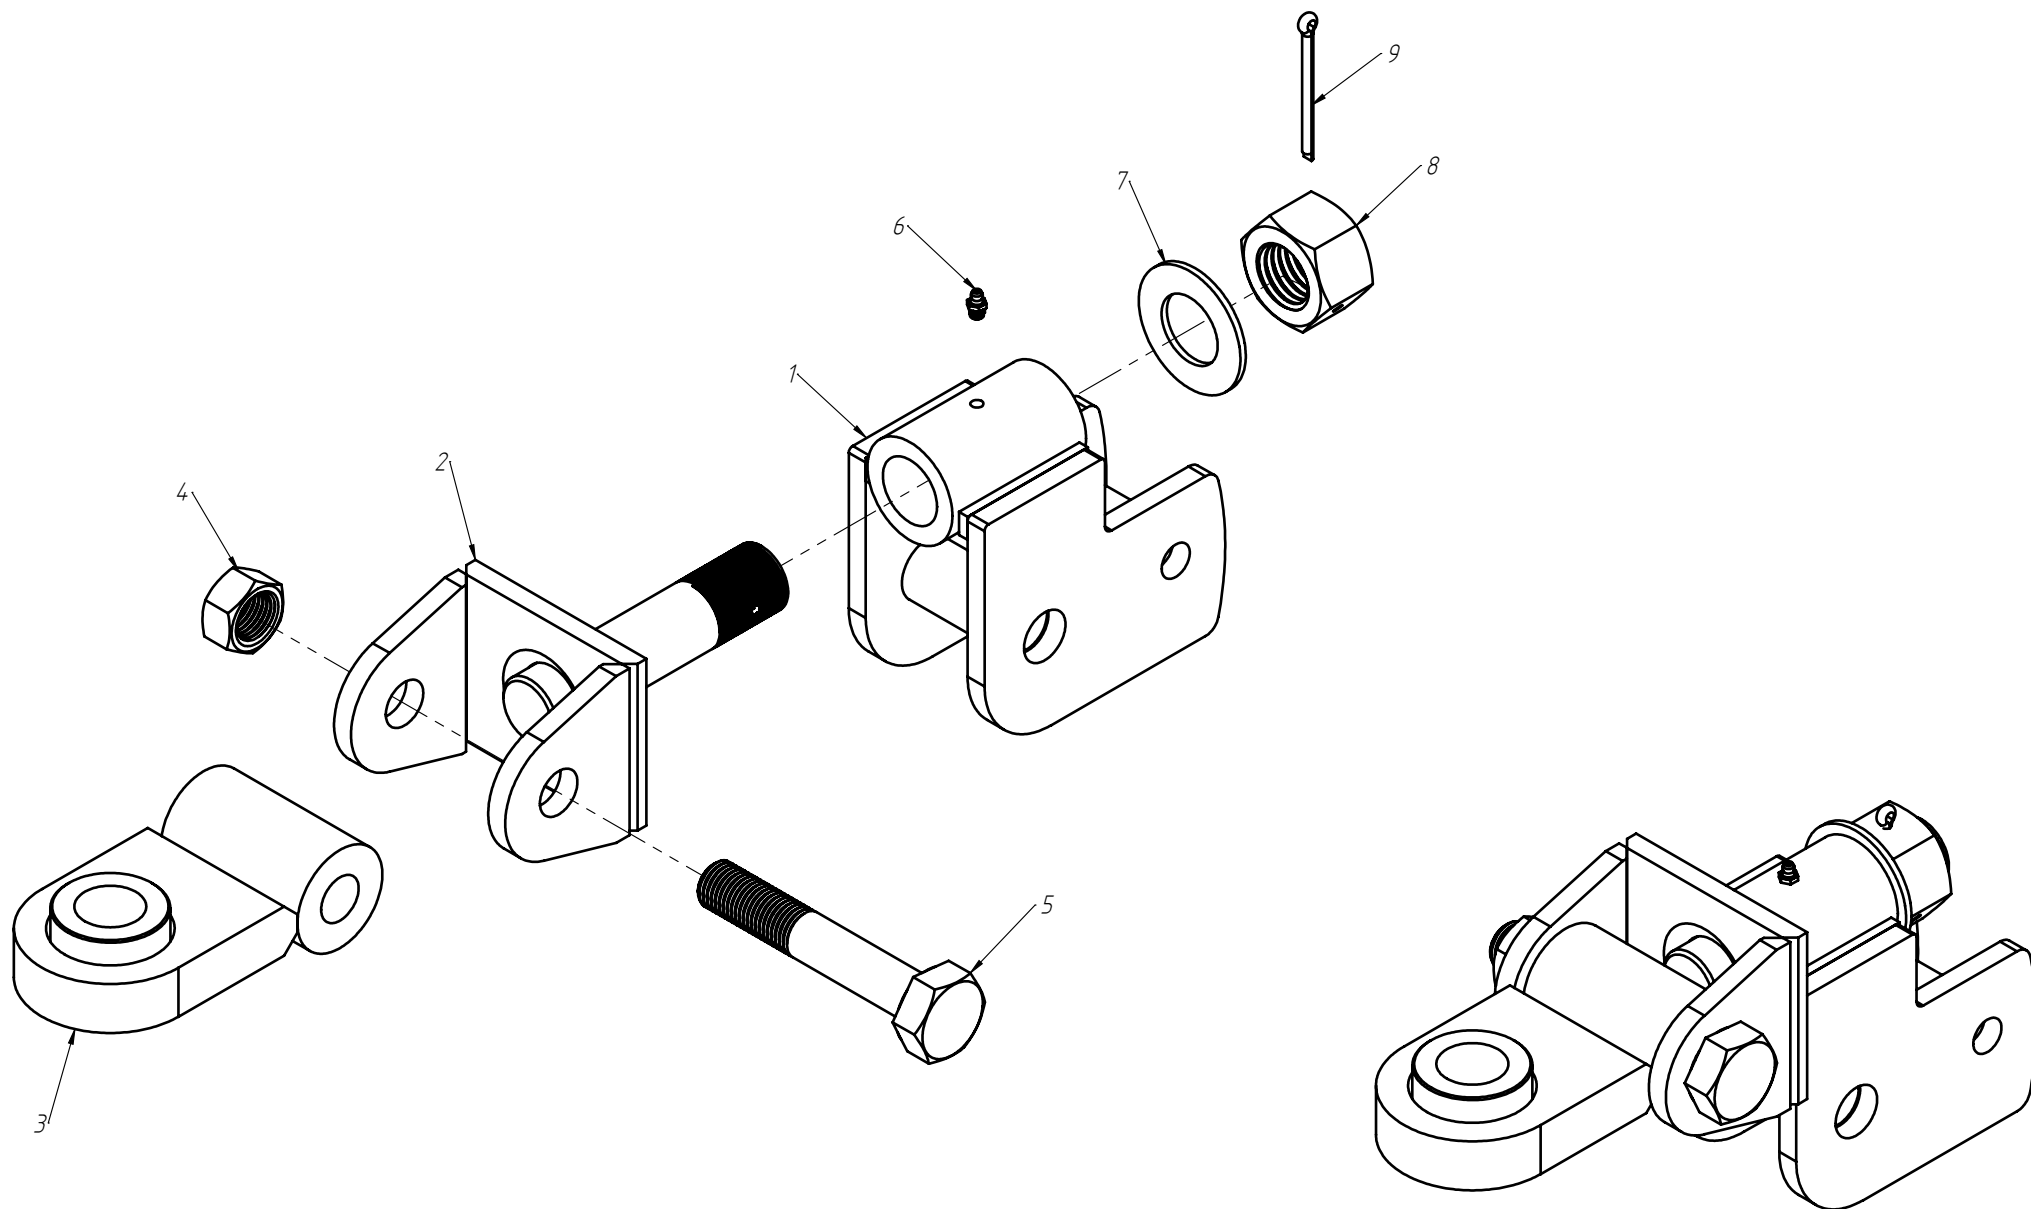

Nº ITEM	CÓDIGO	REFERÊNCIA	DENOMINAÇÃO
25	200000503	PO80800458	Porca Sextavada 3/8" UNC 16FFP
26	200000504	PA452010	Filtro de Aspiração
27	200000505	PA450130	Agitador de Cauda Curvo-1,5
28	200000506	PA450270	União Macho Naifla 1/4"
29	200000507	PA450272	Porca Aberta 1/2"
30	200000509	PA450279	Conexão T 10x10mm
31	200000484	HI801400	Mini Engate Com Esfera Fêmea 1/4"
32	200000487	PA450281	Conexão Reta Rosca Macho 1/4"x10
33	210001694	PA450299	Mangueira Azul Curta Válvula
34	210001689	PA450299	Mangueira Azul Agitador 250l
35	200000489	PA450291	Conexão Reta Fêmea 1/4"x10
36	210001691	PA450299	Mangueira Azul Entrada Filtro 250l
37	210001693	PA450299	Mangueira Azul Saída Regulador
38	200000492	PA450292	Conexão L Girat. Rosca Cil.
39	200000514	PA452696	Caixa de Distribuição TC-03-2696
40	200000515	PA452698	Chicote Genius Extensão
41	200000516	PA452695	Chicote Genius Botão
42	200000517	PA453444	Chicote Genius Fim de Curso
43	200000561	PA480002	Anel O-ring Ø10,82x1,78
44	200000624	PA450271	Anel O-ring Ø5,33 Øi 215,27 cód.:2371
45	200000662	PA450290	Anel de Vedação Ø33x21,7x3,15
46	200000700	-	Respiro da Tampa
47	200000481	-	Tampa do Tanque

CÓDIGO CONJUNTO COMPLETO:

240000220 / 240000221

Nº ITEM	CÓDIGO	REFERÊNCIA	DENOMINAÇÃO
1	220000517	-	Cj. Base Ponteira Articulada
2	220000518	-	Suporte Ponteira Articulada
3	220000519	-	Suporte Ponteira Articulada
4	200000621	-	Porca SX M27
5	200000665	-	Parafuso SX M27x160mm MA ZFP
6	200000106	GR95060102	Graxeira Reta M8
7	200000321	AR021	Arruela Lisa 1.1/2"
8	200000726	-	Porca SX 1.1/2" UNC-5
9	200000322	CP75140003	Contra Pino 1/4" x 3"