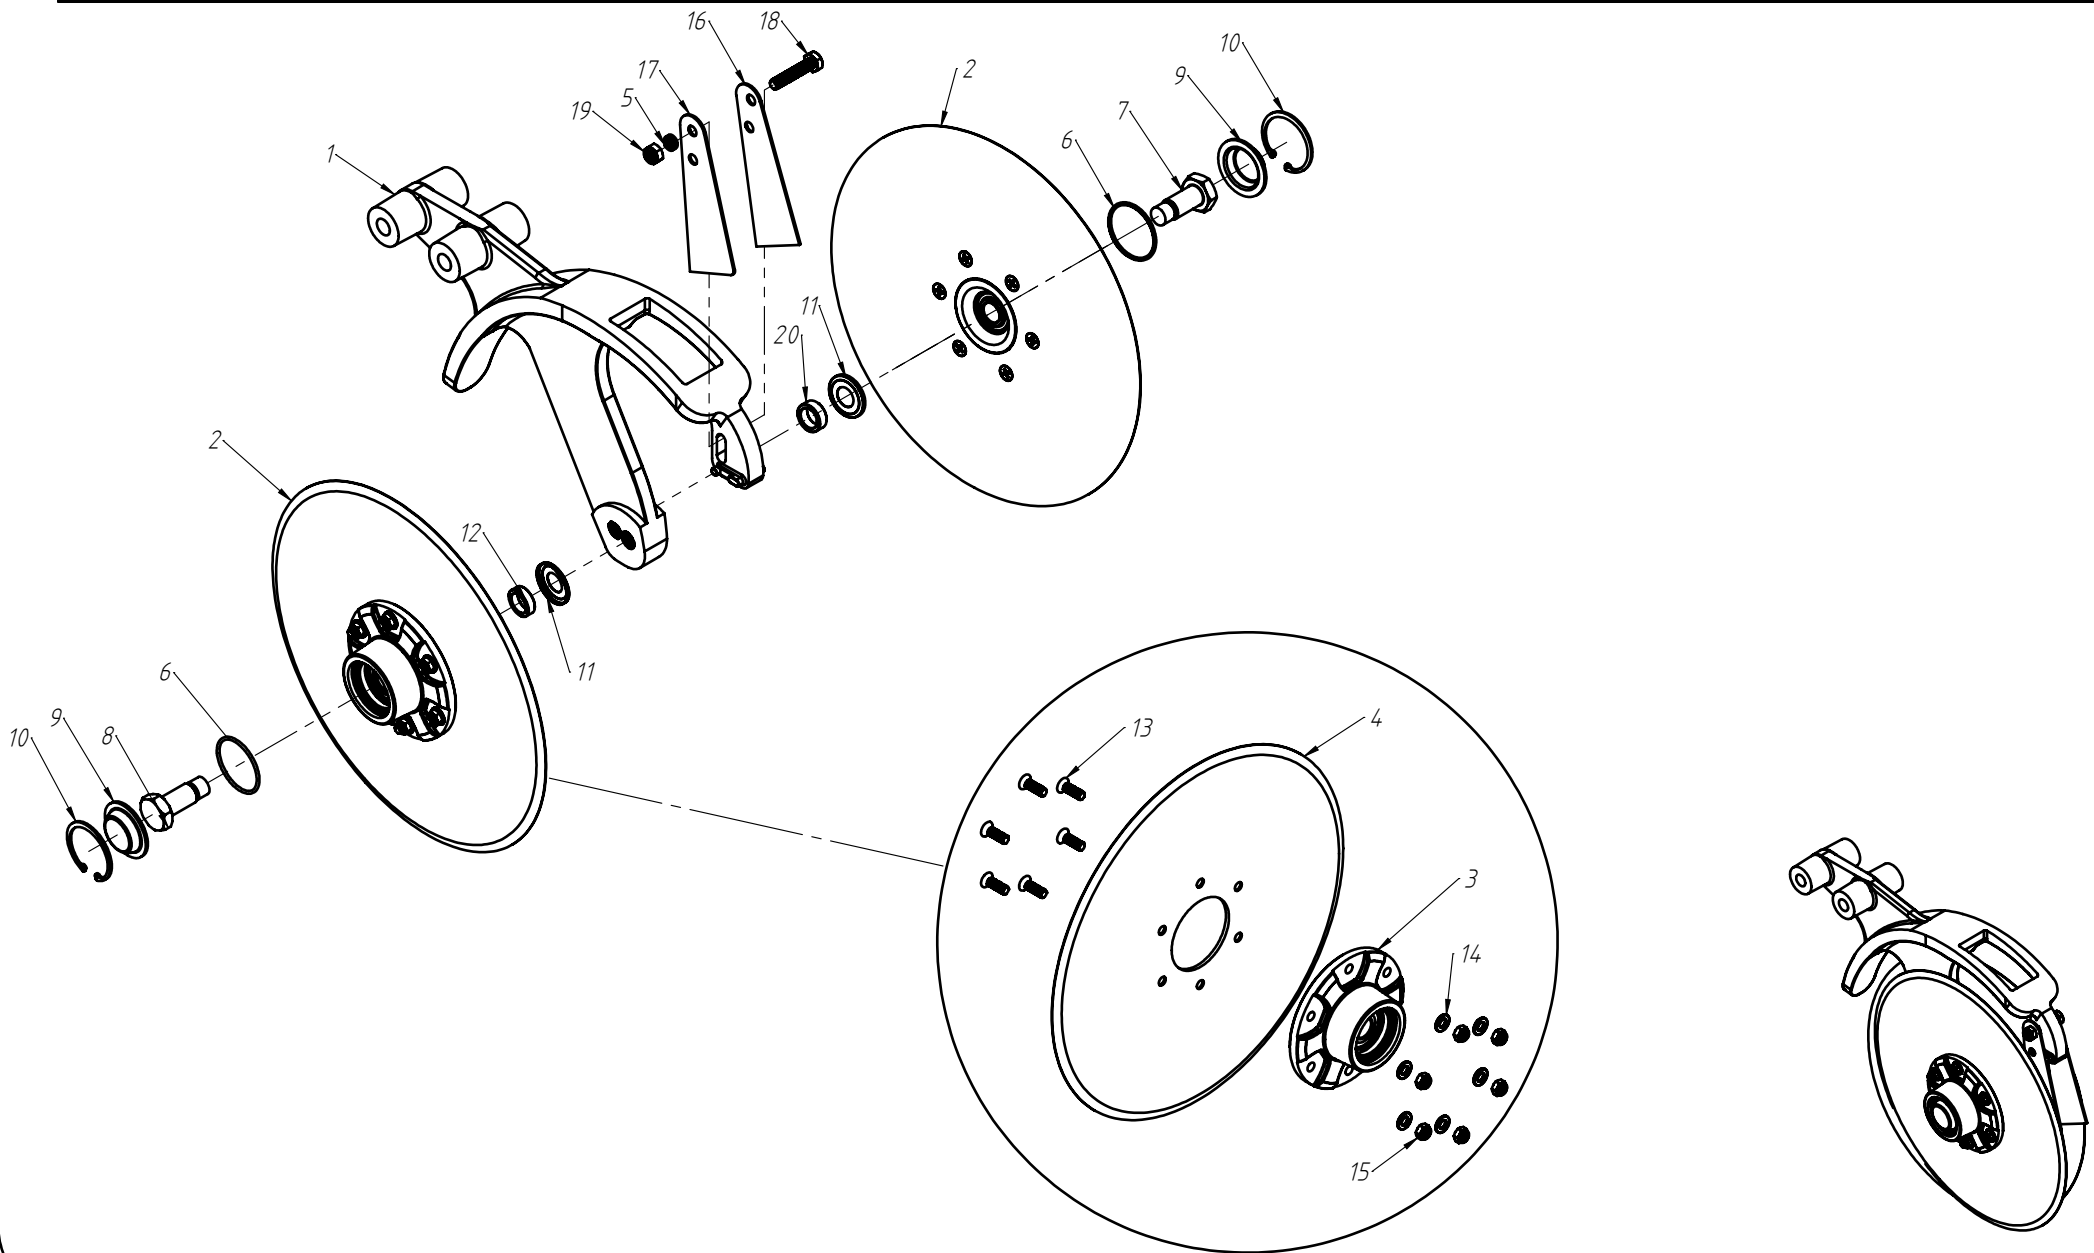

Nº ITEM	CÓDIGO	REFERÊNCIA	DENOMINAÇÃO

CÓDIGO CONJUNTO COMPLETO: -

DISCO DUPLO ADUBO (TRIPLO DISCO)

Nº ITEM	CÓDIGO	REFERÊNCIA	DENOMINAÇÃO
1		-	Corpo Marcador De Linha 800
1.1	220000040		Marcador De Linha 800mm, 7050, 9045, 9050
1.2	220000043		Marcador De Linha 1000mm, 10045, 11045, 11050, 12045, 12050, 13045
1.3	220000042		Marcado De Linha 1200mm, 13050, 14050, 15045
1.4	220000044		Marcador De Linha 1400mm, 15050
2	-	-	Tubo Superior 01
2.1	210000419	-	Tubo Superior 970mm, 7050
2.2	210000411	-	Tubo Superior 1130mm, 9045
2.3	210000412	-	Tubo Superior 1260mm, 9050
2.4	210000413	-	Tubo Superior 1330mm, 10045, 10050, 11045
2.5	210000415	-	Tubo Superior 1515mm, 11050
2.6	210001235	-	Tubo Superior 1550, 12045
2.7	210000416	-	Tubo Superior 1600mm, 13045
2.8	210000417	-	Tubo Superior 1800mm, 13050
2.9	210000418	-	Tubo Sup. 2000mm, 14045, 14050, 15045, 15050
3	220000202	-	Cj. Tubo e Base Dir.
4	230000303	-	Montagem Eixo e Cubo Direito
5	200000067	PF88041040	Parafuso SX M10x40mm MA ZFP
6	200000009	AR90102015	Arruela Lisa M10x20x2,0
7	200000010	PO80800410	Porca SX Auto-travante M10 MA ZFP
8	200000368	PF880412110	Parafuso SX M12x110mm
9	200000209	AR90001224	Arruela Lisa M12x24x2,7
10	200000246	PO80800412	Porca Auto-Travante M12 MA ZFP
11	210000404	-	Chapa Suporte Tubo Do Marcador
12	200000242	PF88041290	Parafuso SX M12x90mm