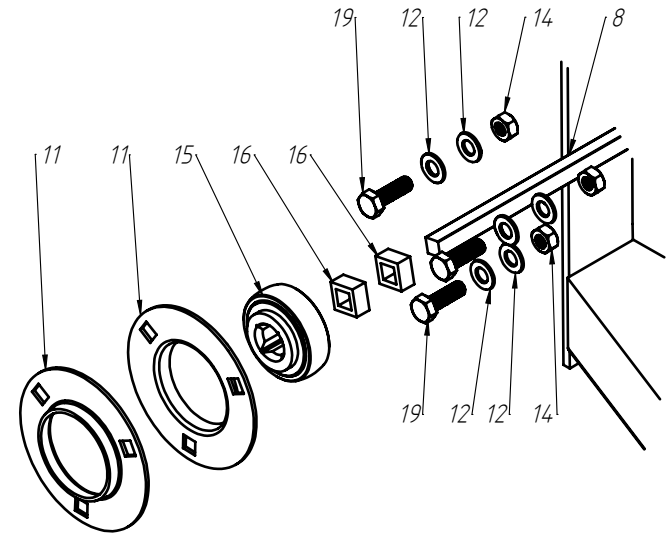

DETALHE E
ESCALA 1:4