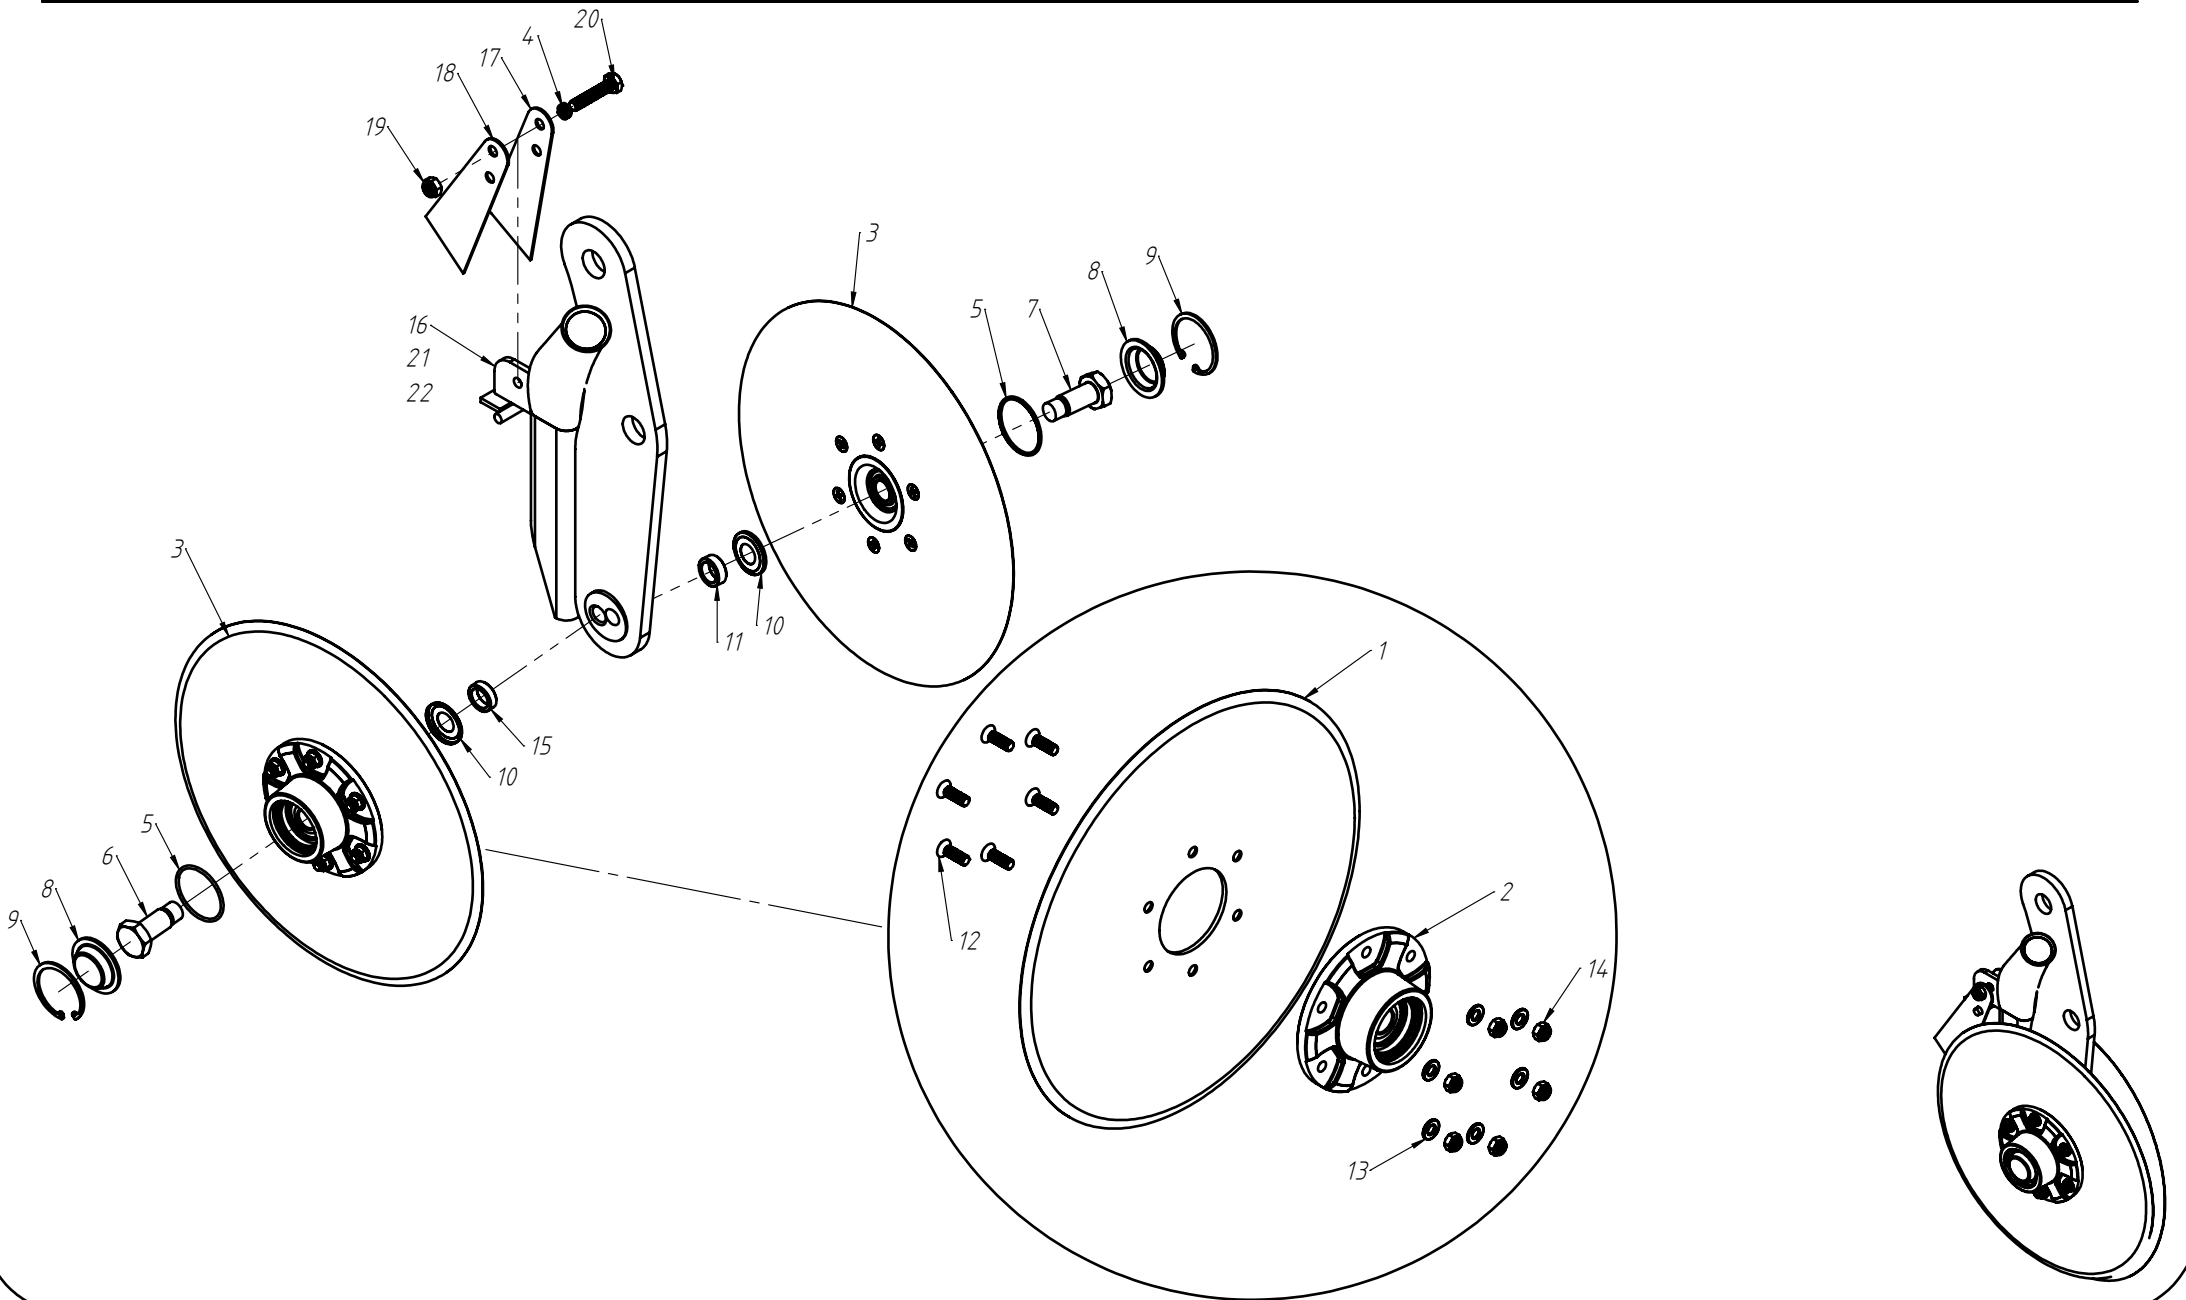

Nº ITEM	CÓDIGO	REFERÊNCIA	DENOMINAÇÃO

CÓDIGO CONJUNTO COMPLETO: -

DISCO DUPLO ADUBO (TRIPLO DISCO)

Nº ITEM	CÓDIGO	REFERÊNCIA	DENOMINAÇÃO
1		-	Corpo Marcador De Linha 800
1.1	220000040		Marcador De Linha 800mm, 7050, 9045, 9050
1.2	220000043		Marcador De Linha 1000mm, 10045, 11045, 11050, 12045, 12050, 13045
1.3	220000042		Marcado De Linha 1200mm, 13050, 14050, 15045
1.4	220000044		Marcador De Linha 1400mm, 15050
2	-	-	Tubo Superior 01
2.1	210000419	-	Tubo Superior 970mm, 7050
2.2	210000411	-	Tubo Superior 1130mm, 9045
2.3	210000412	-	Tubo Superior 1260mm, 9050
2.4	210000413	-	Tubo Superior 1330mm, 10045, 10050, 11045
2.5	210000415	-	Tubo Superior 1515mm, 11050
2.6	210001235	-	Tubo Superior 1550, 12045
2.7	210000416	-	Tubo Superior 1600mm, 13045
2.8	210000417	-	Tubo Superior 1800mm, 13050
2.9	210000418	-	Tubo Sup. 2000mm, 14045, 14050, 15045, 15050
3	220000202	-	Cj. Tubo e Base Dir.
4	230000303	-	Montagem Eixo e Cubo Direito
5	200000067	PF88041040	Parafuso SX M10x40mm MA ZFP
6	200000009	AR90102015	Arruela Lisa M10x20x2,0
7	200000010	PO80800410	Porca SX Auto-travante M10 MA ZFP
8	200000368	PF880412110	Parafuso SX M12x110mm
9	200000209	AR90001224	Arruela Lisa M12x24x2,7
10	200000246	PO80800412	Porca Auto-Travante M12 MA ZFP
11	210000404	-	Chapa Suporte Tubo Do Marcador
12	200000242	PF88041290	Parafuso SX M12x90mm