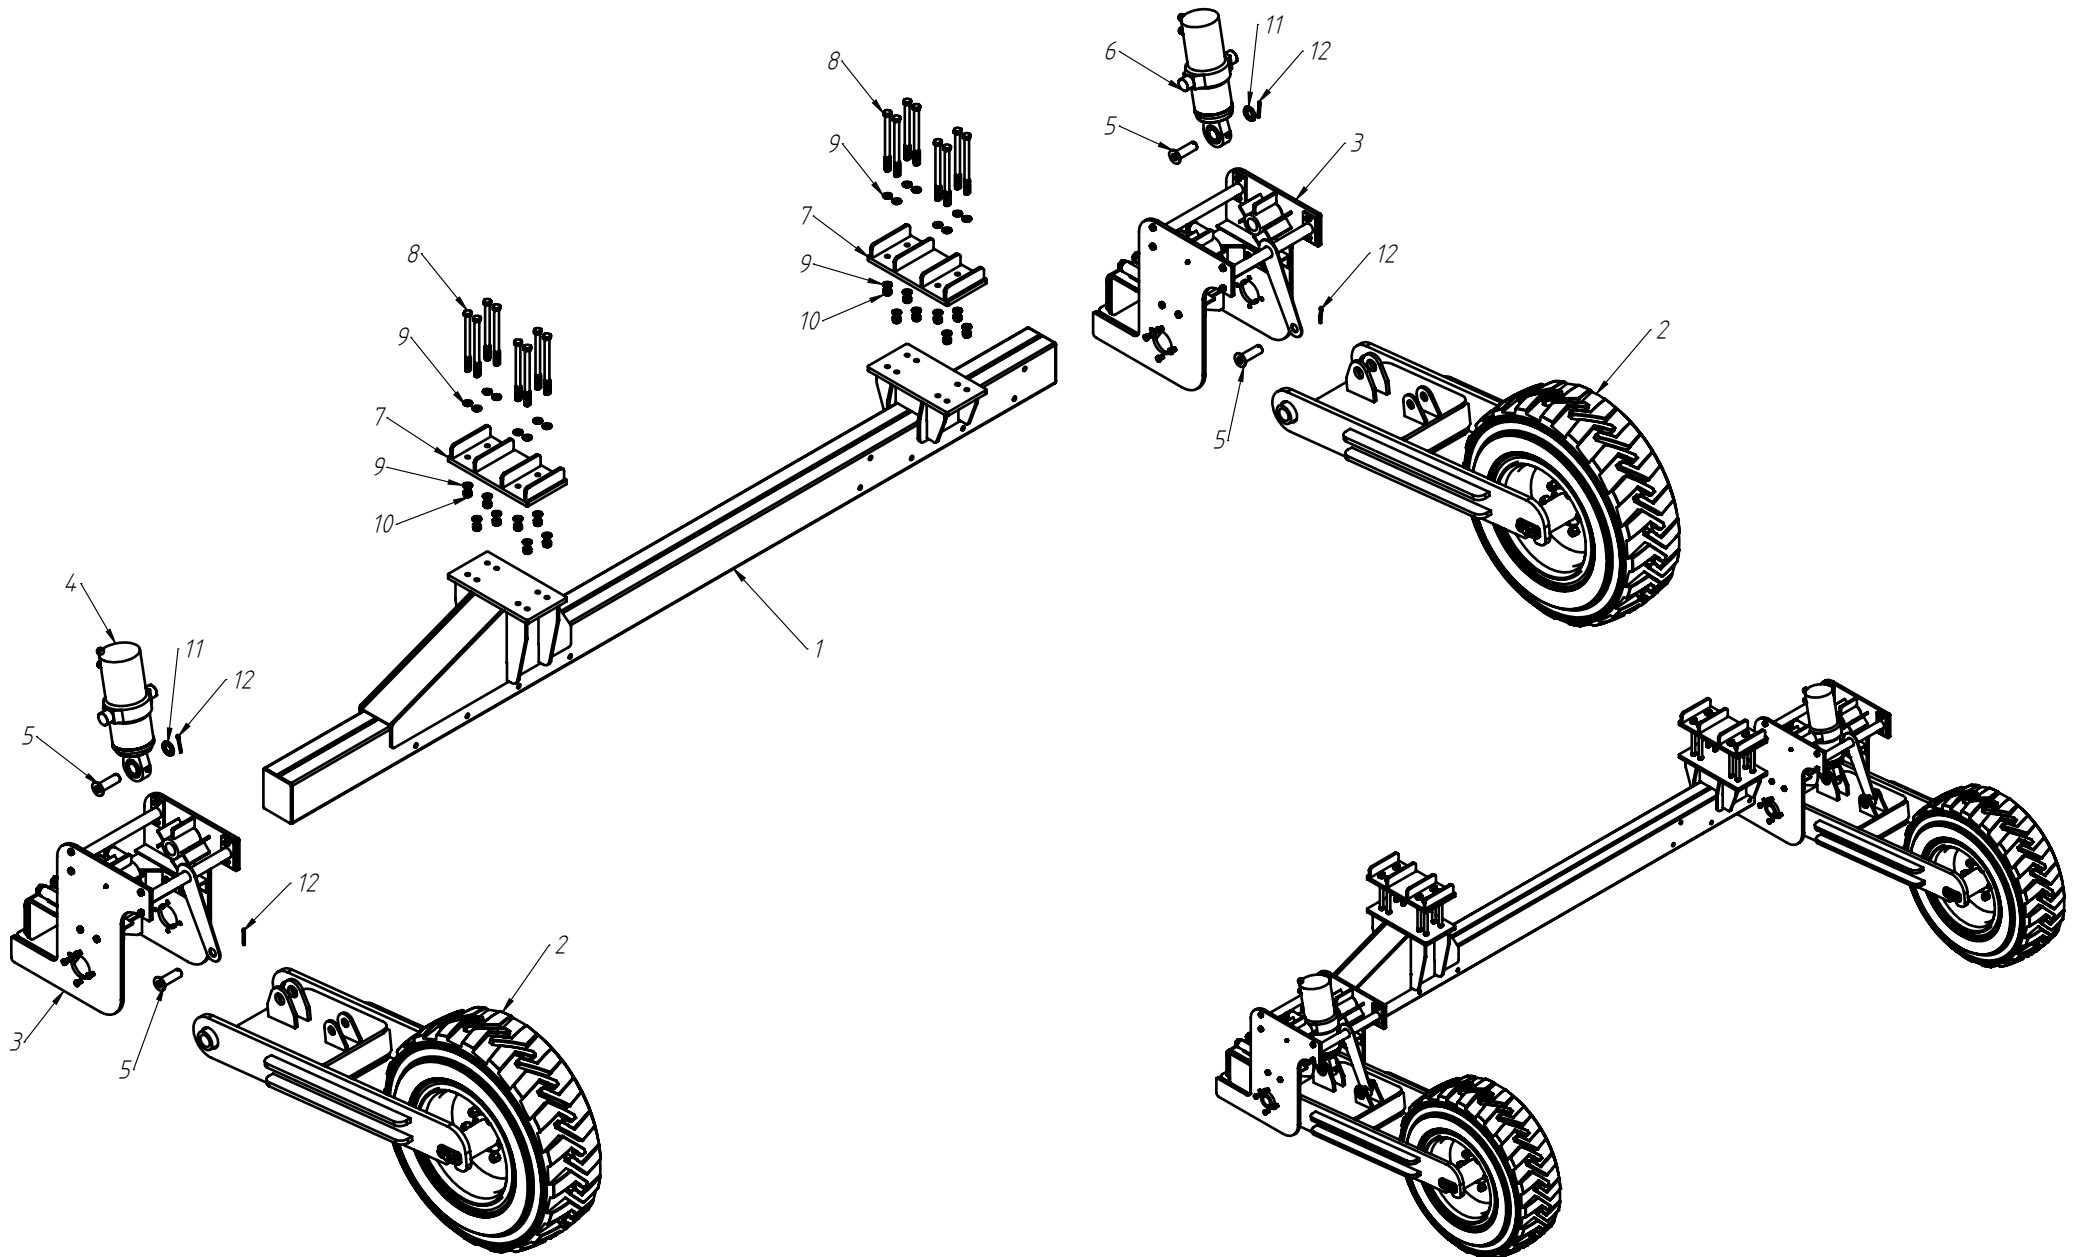

Nº ITEM	CÓDIGO	REFERÊNCIA	DENOMINAÇÃO
1.0	220000280	-	Base Tanque Inoculante 250 Litros
1.1	220000288	-	Base Tanque Inoculante 500 Litros
2.0	200000480	PU450051	Tanque Inoculante 250 Litros
2.1	200000518	PU450053	Tanque Inoculante 500 Litros
3	200000482	PA450132	Aro da Tampa do Tanque Inoculante
4	200000483	PA450133	Filtro da Boca do Tanque Inoculante
5	200000493	Cons01033	Rebite de Alumínio 6,2x25mm
6	200000495	PA452112	Conexão PVC Curva Rosca Macho 1/2"
7	200000494	PA450273	Válvula de Esfera c/rosca interna
8	200000496	HI950277	Nipel Rosqueável 1/2"x1/2"
9	200000497	PA450129	Bomba Diafragma Delavan 12V
10	210001687	PA450293	Mangueira do Nível do Tanque 250l
11	200000063	AR90060000	Arruela Lisa M6x12x1.2
12	200000208	PF88040630	Parafuso SX M6x30mm
13	200000213	PO80800406	Porca SX Auto-Travante M6
14	200000498	PA452011	Filtro de Sucção
15	200000499	PA450367	Abraçadeira RSF 13-19mm
16	200000500	PA452009	Conexão Tipo 5D 1/2" NPT
17	210001690	PA450293	Mangueira de Alimentação da Bomba
18	200000501	PA450135	Regulador de Pressão
19	200000502	PA450269	Manômetro 6 Bar com Glicerina
20	210001688	PA450293	Mangueira do Retorno
21	200000043	PF88040880	Parafuso Sextavado M8x80
22	200000112	AR90081715	Arruela Lisa M8x17x1.5
23	200000044	PO80800408	Porca SX Auto-travante M8
24	230000325	-	Cj. Cinta e Esticador Inoculante 250l

Nº ITEM	CÓDIGO	REFERÊNCIA	DENOMINAÇÃO
25	200000503	PO80800458	Porca Sextavada 3/8" UNC 16FFP
26	200000504	PA452010	Filtro de Aspiração
27	200000505	PA450130	Agitador de Cauda Curvo-1,5
28	200000506	PA450270	União Macho Naifla 1/4"
29	200000507	PA450272	Porca Aberta 1/2"
30	200000509	PA450279	Conexão T 10x10mm
31	200000484	HI801400	Mini Engate Com Esfera Fêmea 1/4"
32	200000487	PA450281	Conexão Reta Rosca Macho 1/4"x10
33	210001694	PA450299	Mangueira Azul Curta Válvula
34	210001689	PA450299	Mangueira Azul Agitador 250l
35	200000489	PA450291	Conexão Reta Fêmea 1/4"x10
36	210001691	PA450299	Mangueira Azul Entrada Filtro 250l
37	210001693	PA450299	Mangueira Azul Saída Regulador
38	200000492	PA450292	Conexão L Girat. Rosca Cil.
39	200000514	PA452696	Caixa de Distribuição TC-03-2696
40	200000515	PA452698	Chicote Genius Extensão
41	200000516	PA452695	Chicote Genius Botão
42	200000517	PA453444	Chicote Genius Fim de Curso
43	200000561	PA480002	Anel O-ring Ø10,82x1,78
44	200000624	PA450271	Anel O-ring Ø5,33 Øi 215,27 cód.:2371
45	200000662	PA450290	Anel de Vedação Ø33x21,7x3,15
46	200000700	-	Respiro da Tampa
47	200000481	-	Tampa do Tanque

CÓDIGO CONJUNTO COMPLETO:

240000220 / 240000221