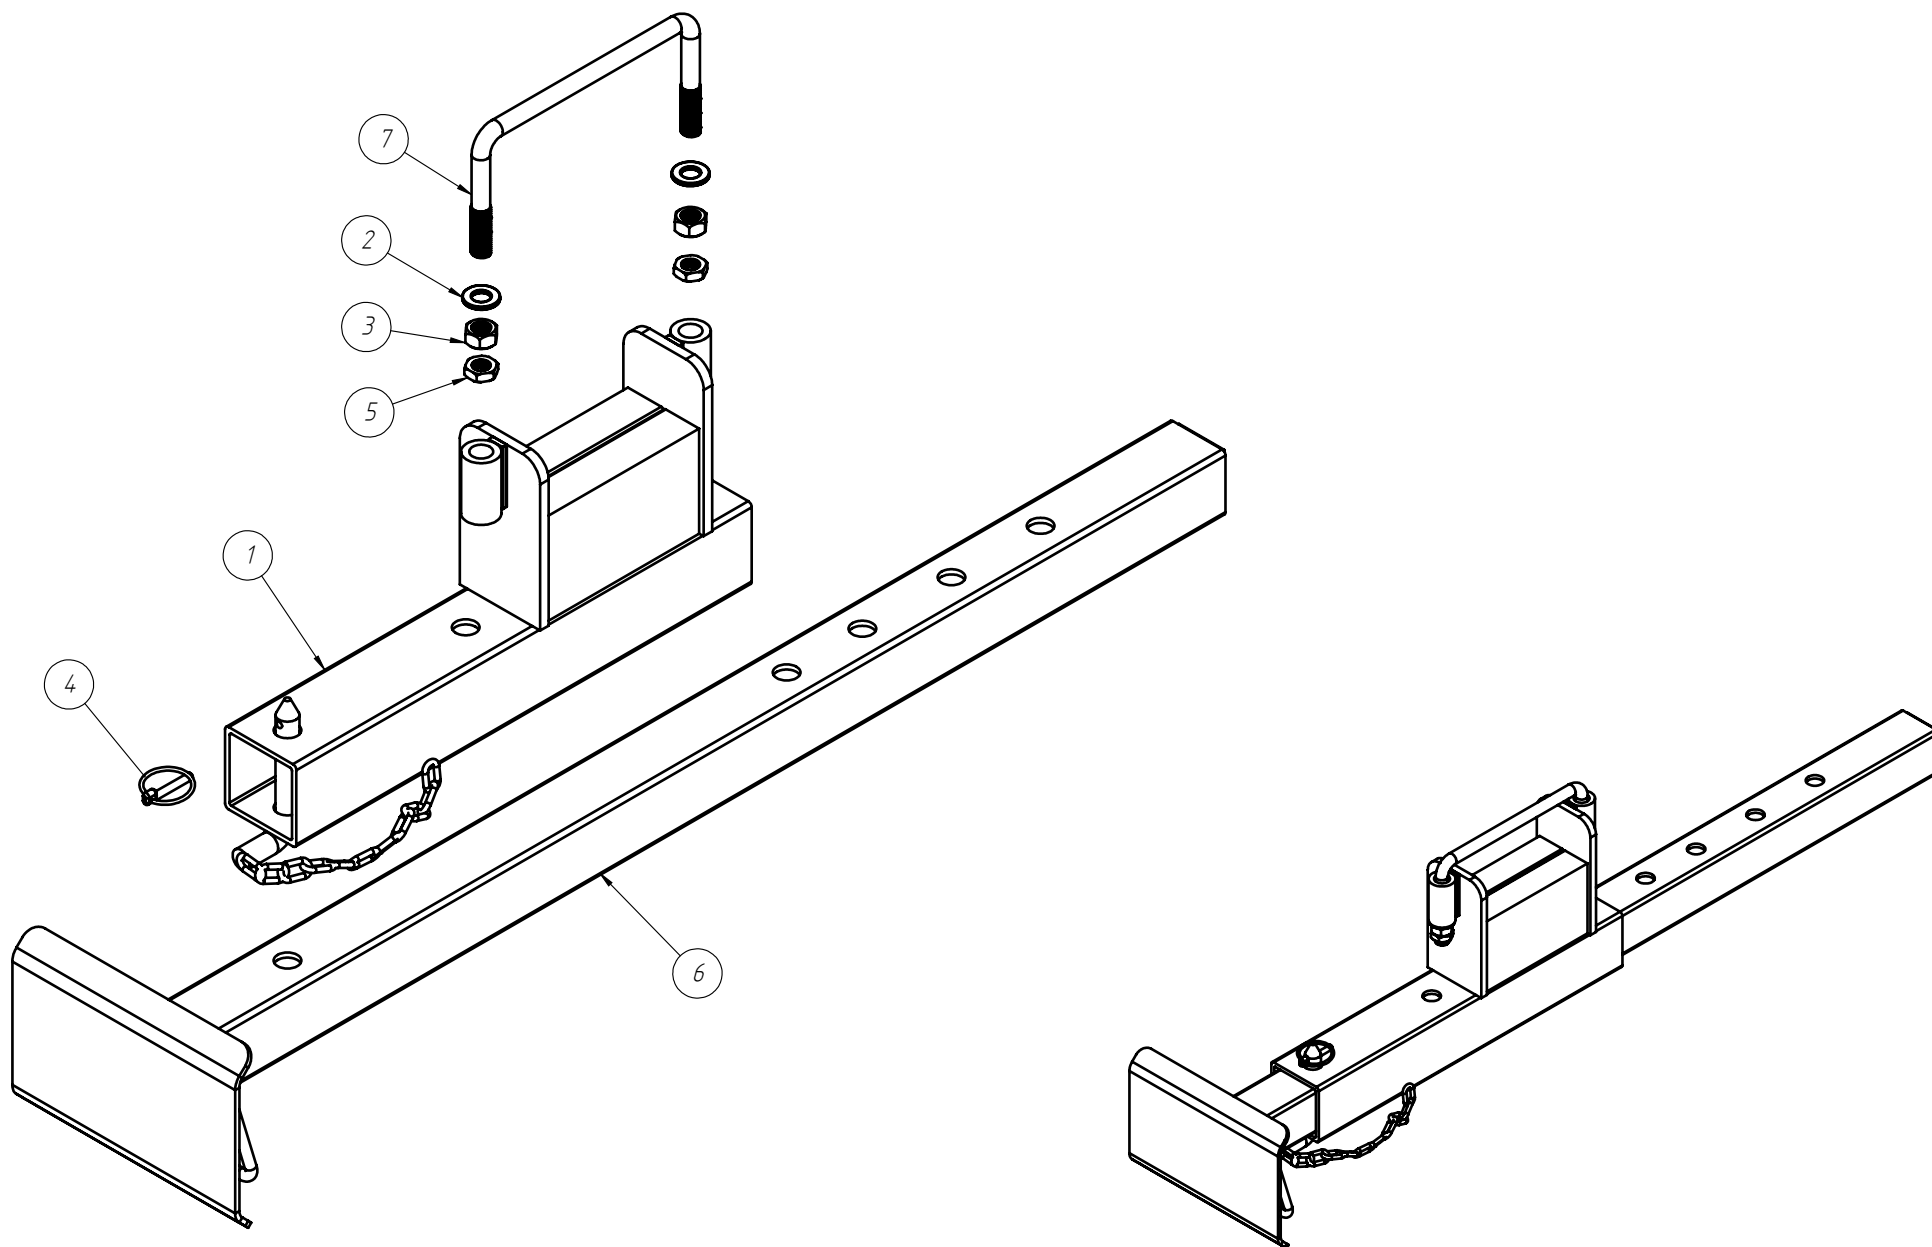

Nº ITEM	CÓDIGO	REFERÊNCIA	DENOMINAÇÃO

CÓDIGO CONJUNTO COMPLETO: -

DISCO DUPLO ADUBO (TRIPLO DISCO)

Nº ITEM	CÓDIGO	REFERÊNCIA	DENOMINAÇÃO
1		-	Corpo Marcador De Linha 800
1.1	220000040		Marcador De Linha 800mm, 7050, 9045, 9050
1.2	220000043		Marcador De Linha 1000mm, 10045, 11045, 11050, 12045, 12050, 13045
1.3	220000042		Marcado De Linha 1200mm, 13050, 14050, 15045
1.4	220000044		Marcador De Linha 1400mm, 15050
2	-	-	Tubo Superior 01
2.1	210000419	-	Tubo Superior 970mm, 7050
2.2	210000411	-	Tubo Superior 1130mm, 9045
2.3	210000412	-	Tubo Superior 1260mm, 9050
2.4	210000413	-	Tubo Superior 1330mm, 10045, 10050, 11045
2.5	210000415	-	Tubo Superior 1515mm, 11050
2.6	210001235	-	Tubo Superior 1550, 12045
2.7	210000416	-	Tubo Superior 1600mm, 13045
2.8	210000417	-	Tubo Superior 1800mm, 13050
2.9	210000418	-	Tubo Sup. 2000mm, 14045, 14050, 15045, 15050
3	220000202	-	Cj. Tubo e Base Dir.
4	230000303	-	Montagem Eixo e Cubo Direito
5	200000067	PF88041040	Parafuso SX M10x40mm MA ZFP
6	200000009	AR90102015	Arruela Lisa M10x20x2,0
7	200000010	PO80800410	Porca SX Auto-travante M10 MA ZFP
8	200000368	PF880412110	Parafuso SX M12x110mm
9	200000209	AR90001224	Arruela Lisa M12x24x2,7
10	200000246	PO80800412	Porca Auto-Travante M12 MA ZFP
11	210000404	-	Chapa Suporte Tubo Do Marcador
12	200000242	PF88041290	Parafuso SX M12x90mm