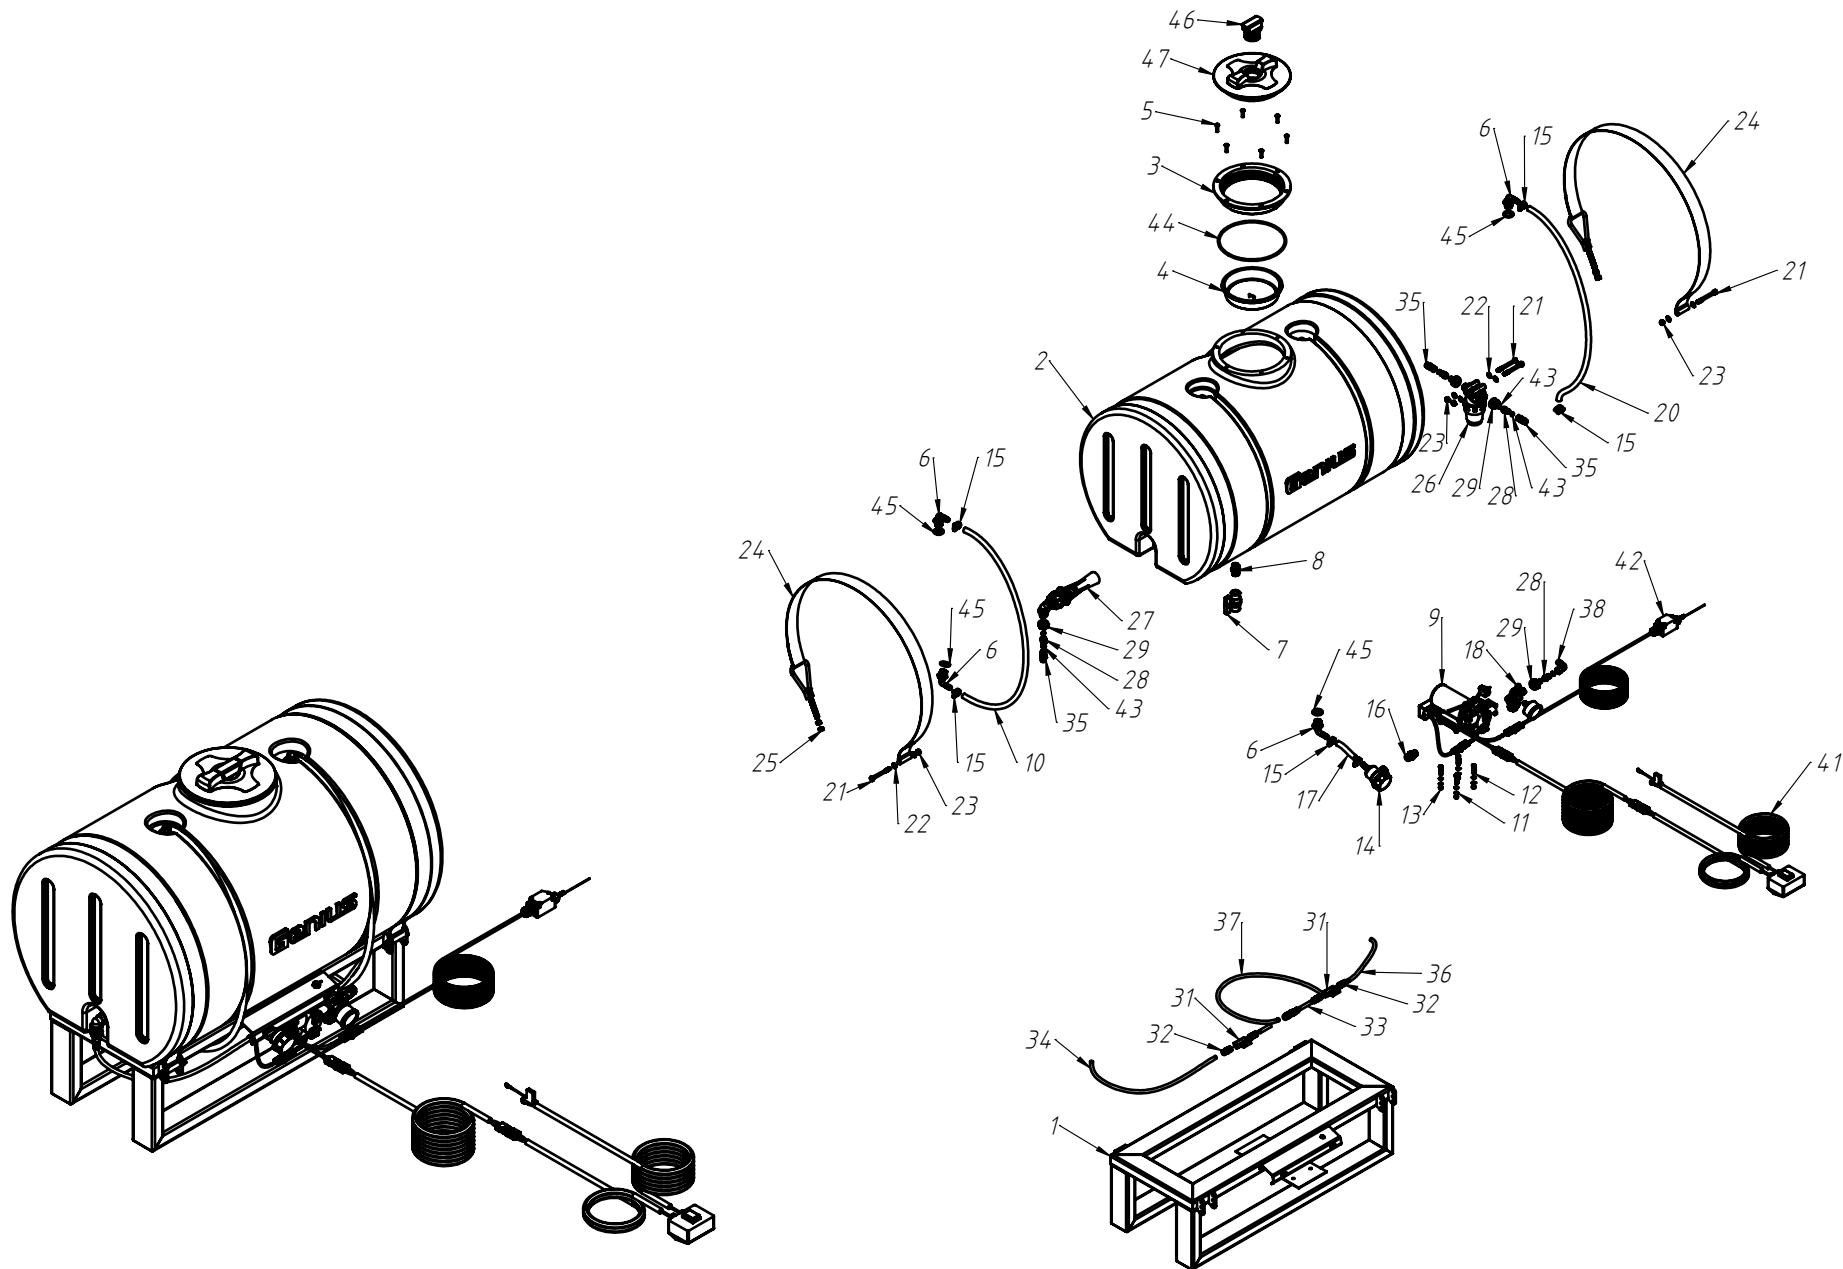

Nº ITEM	CÓDIGO	REFERÊNCIA	DENOMINAÇÃO
1.0	220000280	-	Base Tanque Inoculante 250 Litros
1.1	220000288	-	Base Tanque Inoculante 500 Litros
2.0	200000480	PU450051	Tanque Inoculante 250 Litros
2.1	200000518	PU450053	Tanque Inoculante 500 Litros
3	200000482	PA450132	Aro da Tampa do Tanque Inoculante
4	200000483	PA450133	Filtro da Boca do Tanque Inoculante
5	200000493	Cons01033	Rebite de Alumínio 6,2x25mm
6	200000495	PA452112	Conexão PVC Curva Rosca Macho 1/2"
7	200000494	PA450273	Válvula de Esfera c/rosca interna
8	200000496	HI950277	Nipel Rosqueável 1/2"x1/2"
9	200000497	PA450129	Bomba Diafragma Delavan 12V
10	210001687	PA450293	Mangueira do Nível do Tanque 250l
11	200000063	AR90060000	Arruela Lisa M6x12x1.2
12	200000208	PF88040630	Parafuso SX M6x30mm
13	200000213	PO80800406	Porca SX Auto-Travante M6
14	200000498	PA452011	Filtro de Sucção
15	200000499	PA450367	Abraçadeira RSF 13-19mm
16	200000500	PA452009	Conexão Tipo 5D 1/2" NPT
17	210001690	PA450293	Mangueira de Alimentação da Bomba
18	200000501	PA450135	Regulador de Pressão
19	200000502	PA450269	Manômetro 6 Bar com Glicerina
20	210001688	PA450293	Mangueira do Retorno
21	200000043	PF88040880	Parafuso Sextavado M8x80
22	200000112	AR90081715	Arruela Lisa M8x17x1.5
23	200000044	PO80800408	Porca SX Auto-travante M8
24	230000325	-	Cj. Cinta e Esticador Inoculante 250l

Nº ITEM	CÓDIGO	REFERÊNCIA	DENOMINAÇÃO
25	200000503	PO80800458	Porca Sextavada 3/8" UNC 16FFP
26	200000504	PA452010	Filtro de Aspiração
27	200000505	PA450130	Agitador de Cauda Curvo-1,5
28	200000506	PA450270	União Macho Naifla 1/4"
29	200000507	PA450272	Porca Aberta 1/2"
30	200000509	PA450279	Conexão T 10x10mm
31	200000484	HI801400	Mini Engate Com Esfera Fêmea 1/4"
32	200000487	PA450281	Conexão Reta Rosca Macho 1/4"x10
33	210001694	PA450299	Mangueira Azul Curta Válvula
34	210001689	PA450299	Mangueira Azul Agitador 250l
35	200000489	PA450291	Conexão Reta Fêmea 1/4"x10
36	210001691	PA450299	Mangueira Azul Entrada Filtro 250l
37	210001693	PA450299	Mangueira Azul Saída Regulador
38	200000492	PA450292	Conexão L Girat. Rosca Cil.
39	200000514	PA452696	Caixa de Distribuição TC-03-2696
40	200000515	PA452698	Chicote Genius Extensão
41	200000516	PA452695	Chicote Genius Botão
42	200000517	PA453444	Chicote Genius Fim de Curso
43	200000561	PA480002	Anel O-ring Ø10,82x1,78
44	200000624	PA450271	Anel O-ring Ø5,33 Øi 215,27 cód.:2371
45	200000662	PA450290	Anel de Vedação Ø33x21,7x3,15
46	200000700	-	Respiro da Tampa
47	200000481	-	Tampa do Tanque

CÓDIGO CONJUNTO COMPLETO:

240000220 / 240000221