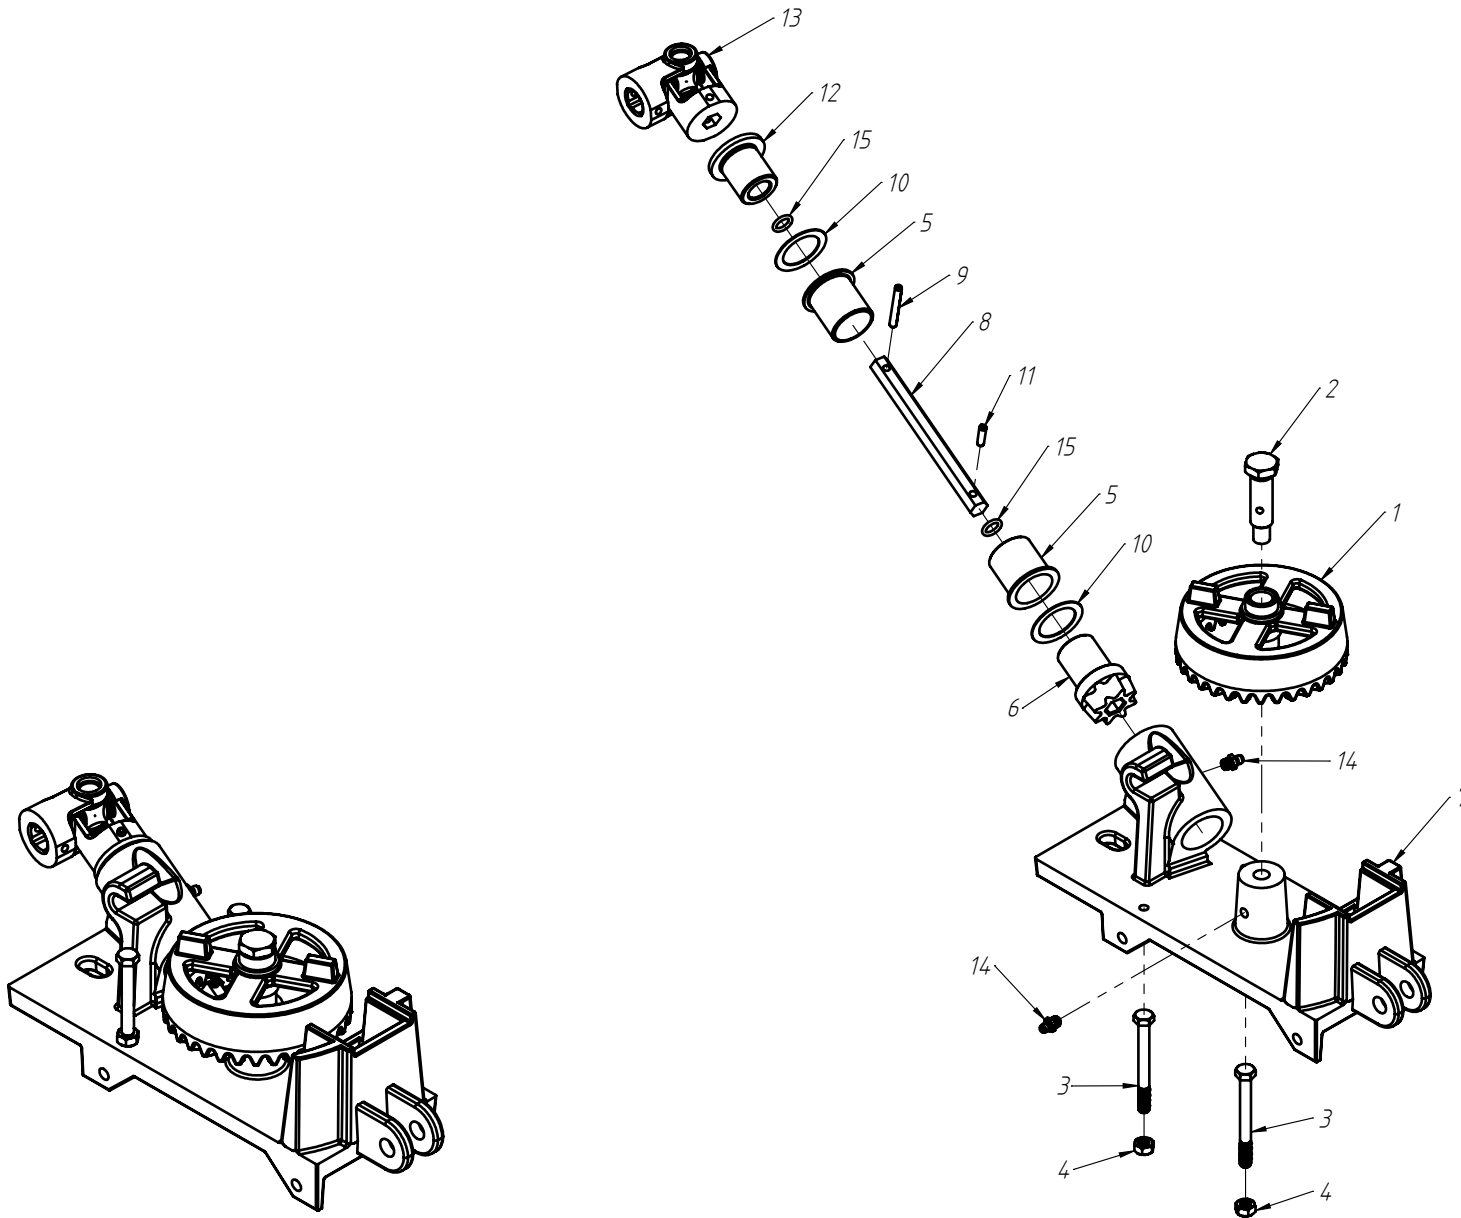

Nº ITEM	CÓDIGO	REFERÊNCIA	DENOMINAÇÃO

CÓDIGO CONJUNTO COMPLETO: -

DISCO DUPLO ADUBO (TRIPLO DISCO)

Nº ITEM	CÓDIGO	REFERÊNCIA	DENOMINAÇÃO
1		-	Corpo Marcador De Linha 800
1.1	220000040		Marcador De Linha 800mm, 7050, 9045, 9050
1.2	220000043		Marcador De Linha 1000mm, 10045, 11045, 11050, 12045, 12050, 13045
1.3	220000042		Marcado De Linha 1200mm, 13050, 14050, 15045
1.4	220000044		Marcador De Linha 1400mm, 15050
2	-	-	Tubo Superior 01
2.1	210000419	-	Tubo Superior 970mm, 7050
2.2	210000411	-	Tubo Superior 1130mm, 9045
2.3	210000412	-	Tubo Superior 1260mm, 9050
2.4	210000413	-	Tubo Superior 1330mm, 10045, 10050, 11045
2.5	210000415	-	Tubo Superior 1515mm, 11050
2.6	210001235	-	Tubo Superior 1550, 12045
2.7	210000416	-	Tubo Superior 1600mm, 13045
2.8	210000417	-	Tubo Superior 1800mm, 13050
2.9	210000418	-	Tubo Sup. 2000mm, 14045, 14050, 15045, 15050
3	220000202	-	Cj. Tubo e Base Dir.
4	230000303	-	Montagem Eixo e Cubo Direito
5	200000067	PF88041040	Parafuso SX M10x40mm MA ZFP
6	200000009	AR90102015	Arruela Lisa M10x20x2,0
7	200000010	PO80800410	Porca SX Auto-travante M10 MA ZFP
8	200000368	PF880412110	Parafuso SX M12x110mm
9	200000209	AR90001224	Arruela Lisa M12x24x2,7
10	200000246	PO80800412	Porca Auto-Travante M12 MA ZFP
11	210000404	-	Chapa Suporte Tubo Do Marcador
12	200000242	PF88041290	Parafuso SX M12x90mm