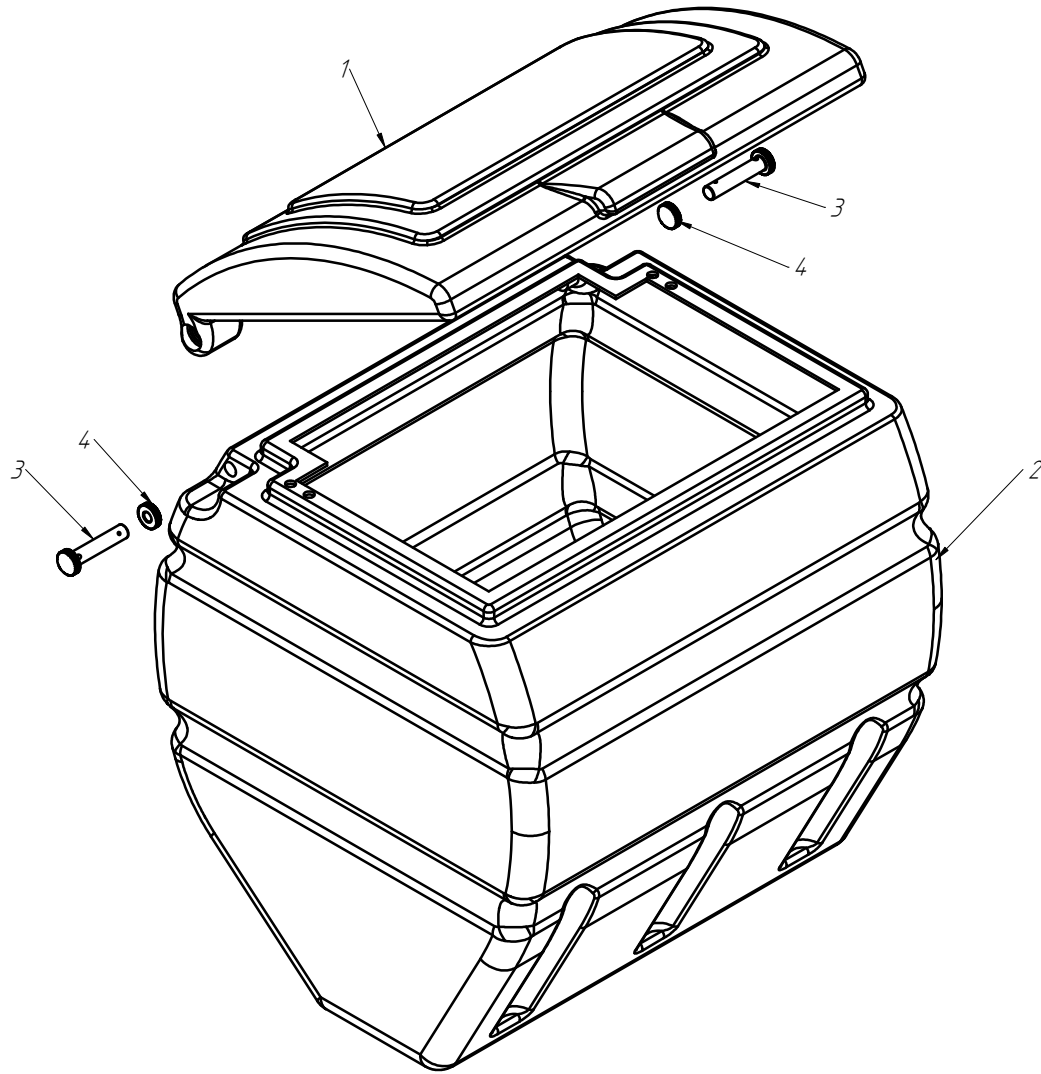

Nº ITEM	CÓDIGO	REFERÊNCIA	DENOMINAÇÃO

CÓDIGO CONJUNTO COMPLETO: -

DISCO DUPLO ADUBO (TRIPLO DISCO)

Nº ITEM	CÓDIGO	REFERÊNCIA	DENOMINAÇÃO
1		-	Corpo Marcador De Linha 800
1.1	220000040		Marcador De Linha 800mm, 7050, 9045, 9050
1.2	220000043		Marcador De Linha 1000mm, 10045, 11045, 11050, 12045, 12050, 13045
1.3	220000042		Marcado De Linha 1200mm, 13050, 14050, 15045
1.4	220000044		Marcador De Linha 1400mm, 15050
2	-	-	Tubo Superior 01
2.1	210000419	-	Tubo Superior 970mm, 7050
2.2	210000411	-	Tubo Superior 1130mm, 9045
2.3	210000412	-	Tubo Superior 1260mm, 9050
2.4	210000413	-	Tubo Superior 1330mm, 10045, 10050, 11045
2.5	210000415	-	Tubo Superior 1515mm, 11050
2.6	210001235	-	Tubo Superior 1550, 12045
2.7	210000416	-	Tubo Superior 1600mm, 13045
2.8	210000417	-	Tubo Superior 1800mm, 13050
2.9	210000418	-	Tubo Sup. 2000mm, 14045, 14050, 15045, 15050
3	220000202	-	Cj. Tubo e Base Dir.
4	230000303	-	Montagem Eixo e Cubo Direito
5	200000067	PF88041040	Parafuso SX M10x40mm MA ZFP
6	200000009	AR90102015	Arruela Lisa M10x20x2,0
7	200000010	PO80800410	Porca SX Auto-travante M10 MA ZFP
8	200000368	PF880412110	Parafuso SX M12x110mm
9	200000209	AR90001224	Arruela Lisa M12x24x2,7
10	200000246	PO80800412	Porca Auto-Travante M12 MA ZFP
11	210000404	-	Chapa Suporte Tubo Do Marcador
12	200000242	PF88041290	Parafuso SX M12x90mm