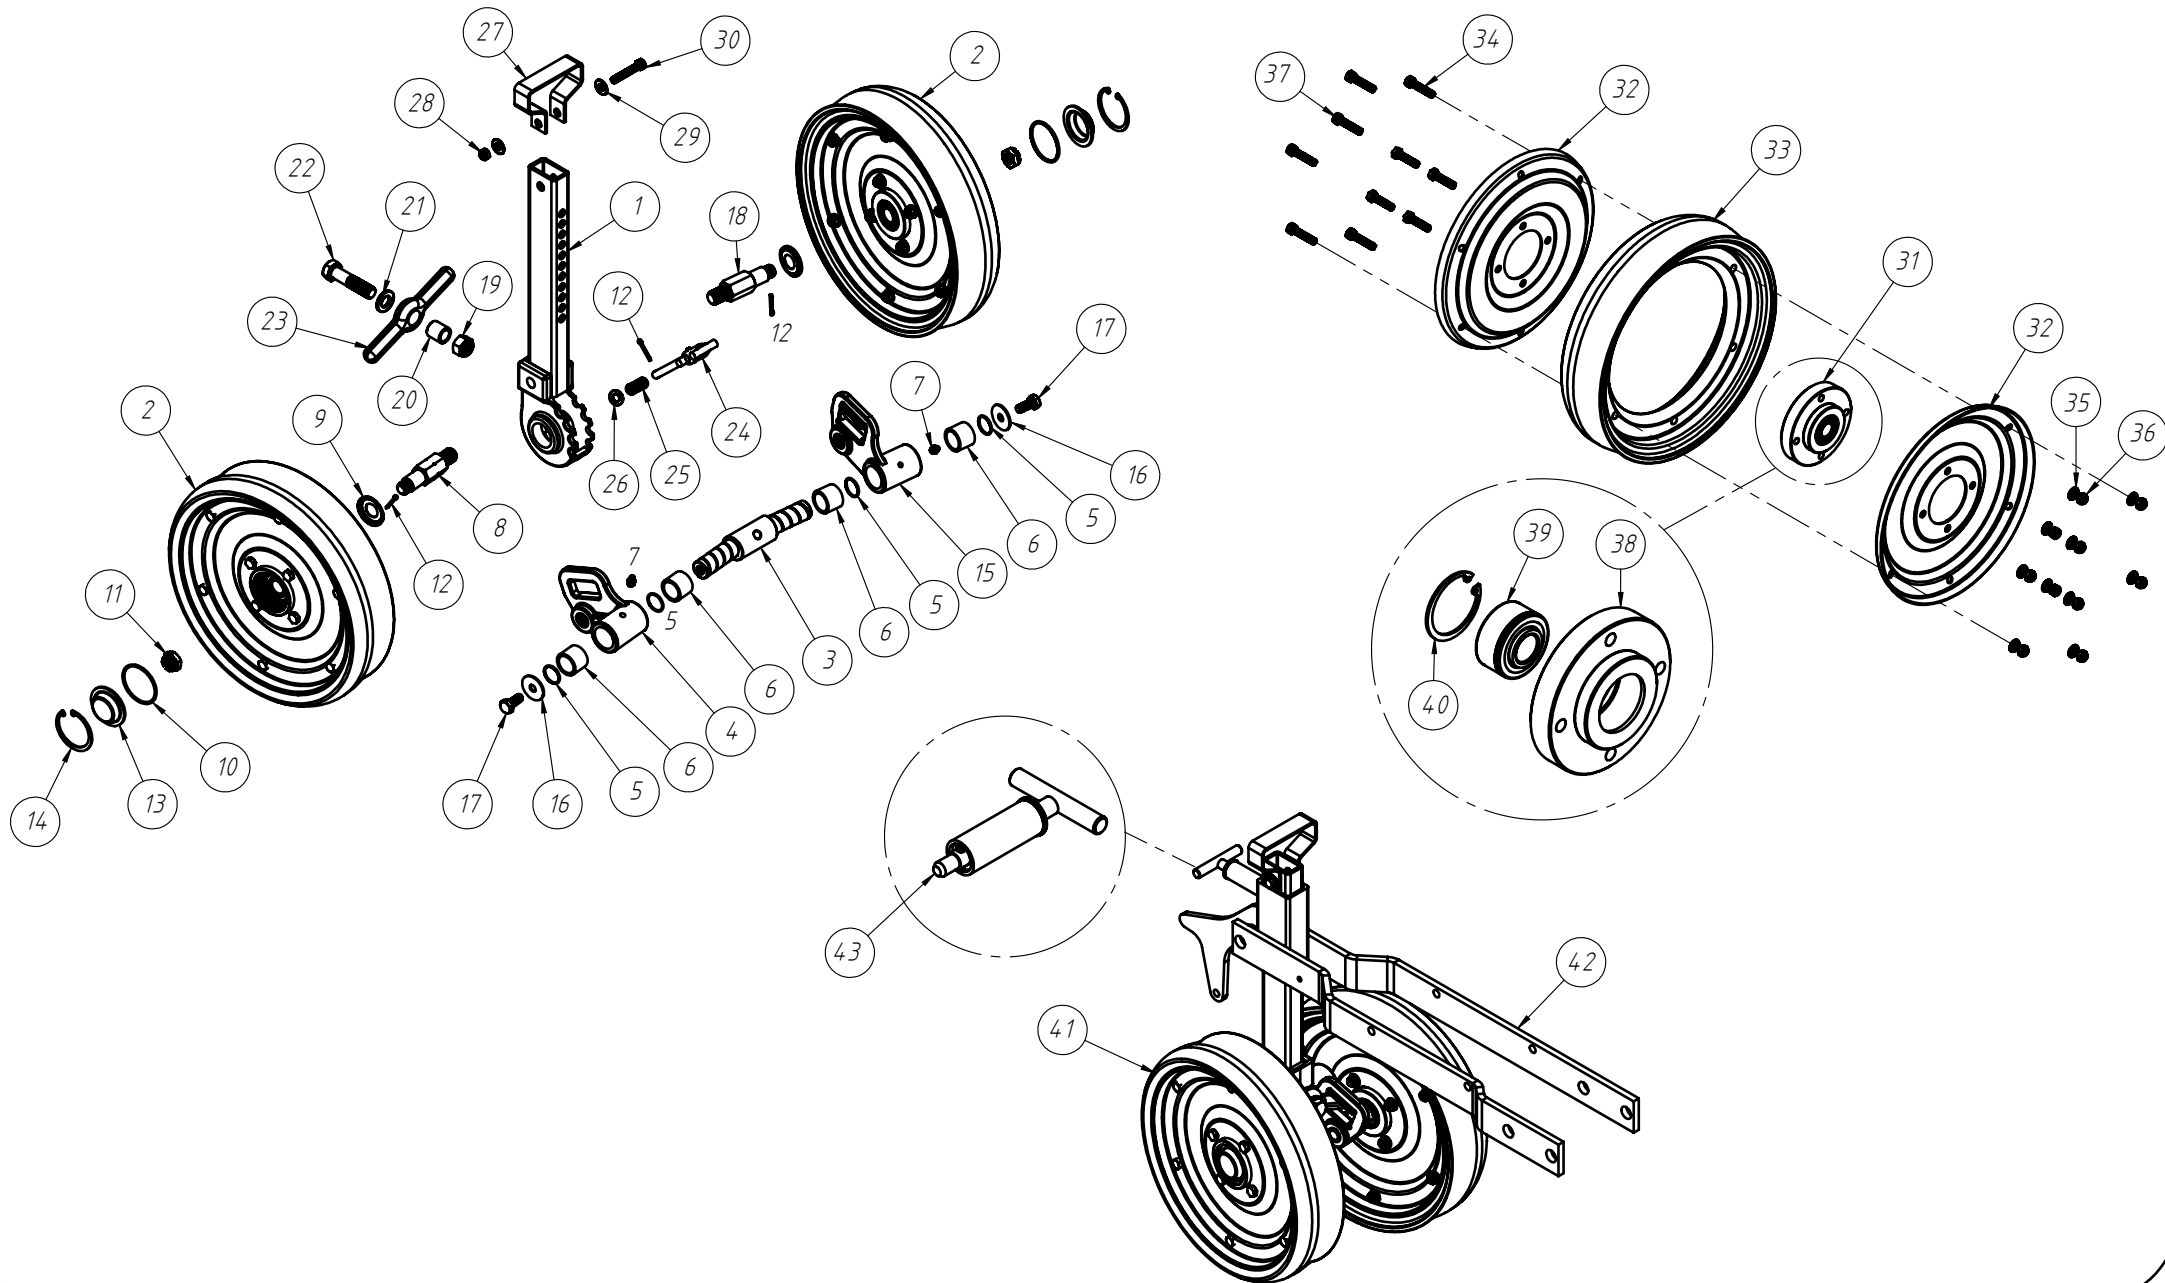

Nº ITEM	CÓDIGO	REFERÊNCIA	DENOMINAÇÃO

CÓDIGO CONJUNTO COMPLETO: -

DISCO DUPLO ADUBO (TRIPLO DISCO)

Nº ITEM	CÓDIGO	REFERÊNCIA	DENOMINAÇÃO
1		-	Corpo Marcador De Linha 800
1.1	220000040		Marcador De Linha 800mm, 7050, 9045, 9050
1.2	220000043		Marcador De Linha 1000mm, 10045, 11045, 11050, 12045, 12050, 13045
1.3	220000042		Marcado De Linha 1200mm, 13050, 14050, 15045
1.4	220000044		Marcador De Linha 1400mm, 15050
2	-	-	Tubo Superior 01
2.1	210000419	-	Tubo Superior 970mm, 7050
2.2	210000411	-	Tubo Superior 1130mm, 9045
2.3	210000412	-	Tubo Superior 1260mm, 9050
2.4	210000413	-	Tubo Superior 1330mm, 10045, 10050, 11045
2.5	210000415	-	Tubo Superior 1515mm, 11050
2.6	210001235	-	Tubo Superior 1550, 12045
2.7	210000416	-	Tubo Superior 1600mm, 13045
2.8	210000417	-	Tubo Superior 1800mm, 13050
2.9	210000418	-	Tubo Sup. 2000mm, 14045, 14050, 15045, 15050
3	220000202	-	Cj. Tubo e Base Dir.
4	230000303	-	Montagem Eixo e Cubo Direito
5	200000067	PF88041040	Parafuso SX M10x40mm MA ZFP
6	200000009	AR90102015	Arruela Lisa M10x20x2,0
7	200000010	PO80800410	Porca SX Auto-travante M10 MA ZFP
8	200000368	PF880412110	Parafuso SX M12x110mm
9	200000209	AR90001224	Arruela Lisa M12x24x2,7
10	200000246	PO80800412	Porca Auto-Travante M12 MA ZFP
11	210000404	-	Chapa Suporte Tubo Do Marcador
12	200000242	PF88041290	Parafuso SX M12x90mm