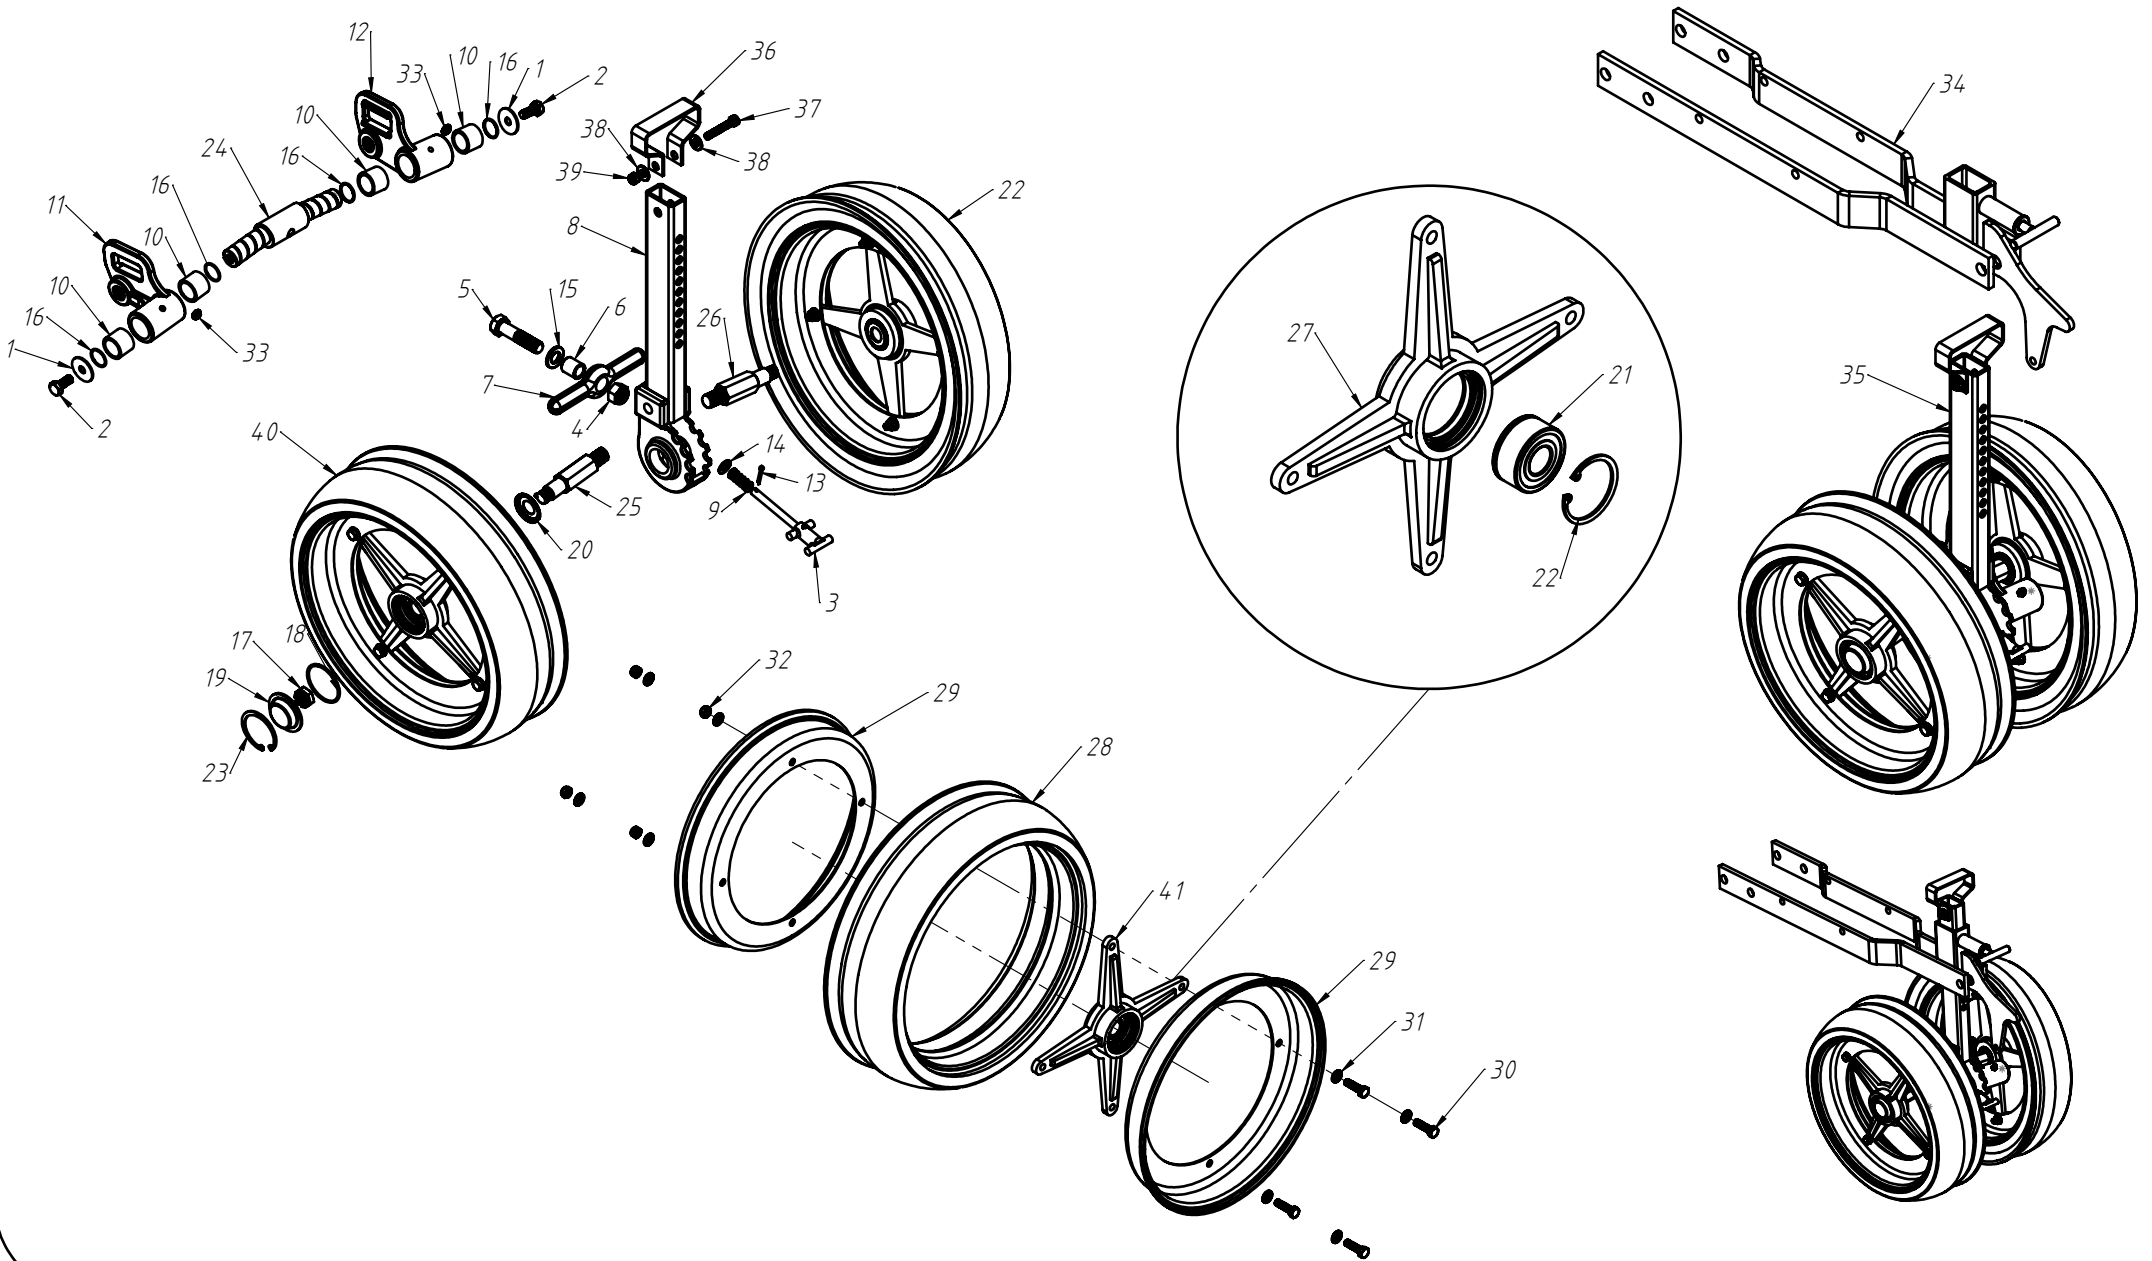

Nº ITEM	CÓDIGO	REFERÊNCIA	DENOMINAÇÃO

CÓDIGO CONJUNTO COMPLETO: -

DISCO DUPLO ADUBO (TRIPLO DISCO)

Nº ITEM	CÓDIGO	REFERÊNCIA	DENOMINAÇÃO
1		-	Corpo Marcador De Linha 800
1.1	220000040		Marcador De Linha 800mm, 7050, 9045, 9050
1.2	220000043		Marcador De Linha 1000mm, 10045, 11045, 11050, 12045, 12050, 13045
1.3	220000042		Marcado De Linha 1200mm, 13050, 14050, 15045
1.4	220000044		Marcador De Linha 1400mm, 15050
2	-	-	Tubo Superior 01
2.1	210000419	-	Tubo Superior 970mm, 7050
2.2	210000411	-	Tubo Superior 1130mm, 9045
2.3	210000412	-	Tubo Superior 1260mm, 9050
2.4	210000413	-	Tubo Superior 1330mm, 10045, 10050, 11045
2.5	210000415	-	Tubo Superior 1515mm, 11050
2.6	210001235	-	Tubo Superior 1550, 12045
2.7	210000416	-	Tubo Superior 1600mm, 13045
2.8	210000417	-	Tubo Superior 1800mm, 13050
2.9	210000418	-	Tubo Sup. 2000mm, 14045, 14050, 15045, 15050
3	220000202	-	Cj. Tubo e Base Dir.
4	230000303	-	Montagem Eixo e Cubo Direito
5	200000067	PF88041040	Parafuso SX M10x40mm MA ZFP
6	200000009	AR90102015	Arruela Lisa M10x20x2,0
7	200000010	PO80800410	Porca SX Auto-travante M10 MA ZFP
8	200000368	PF880412110	Parafuso SX M12x110mm
9	200000209	AR90001224	Arruela Lisa M12x24x2,7
10	200000246	PO80800412	Porca Auto-Travante M12 MA ZFP
11	210000404	-	Chapa Suporte Tubo Do Marcador
12	200000242	PF88041290	Parafuso SX M12x90mm