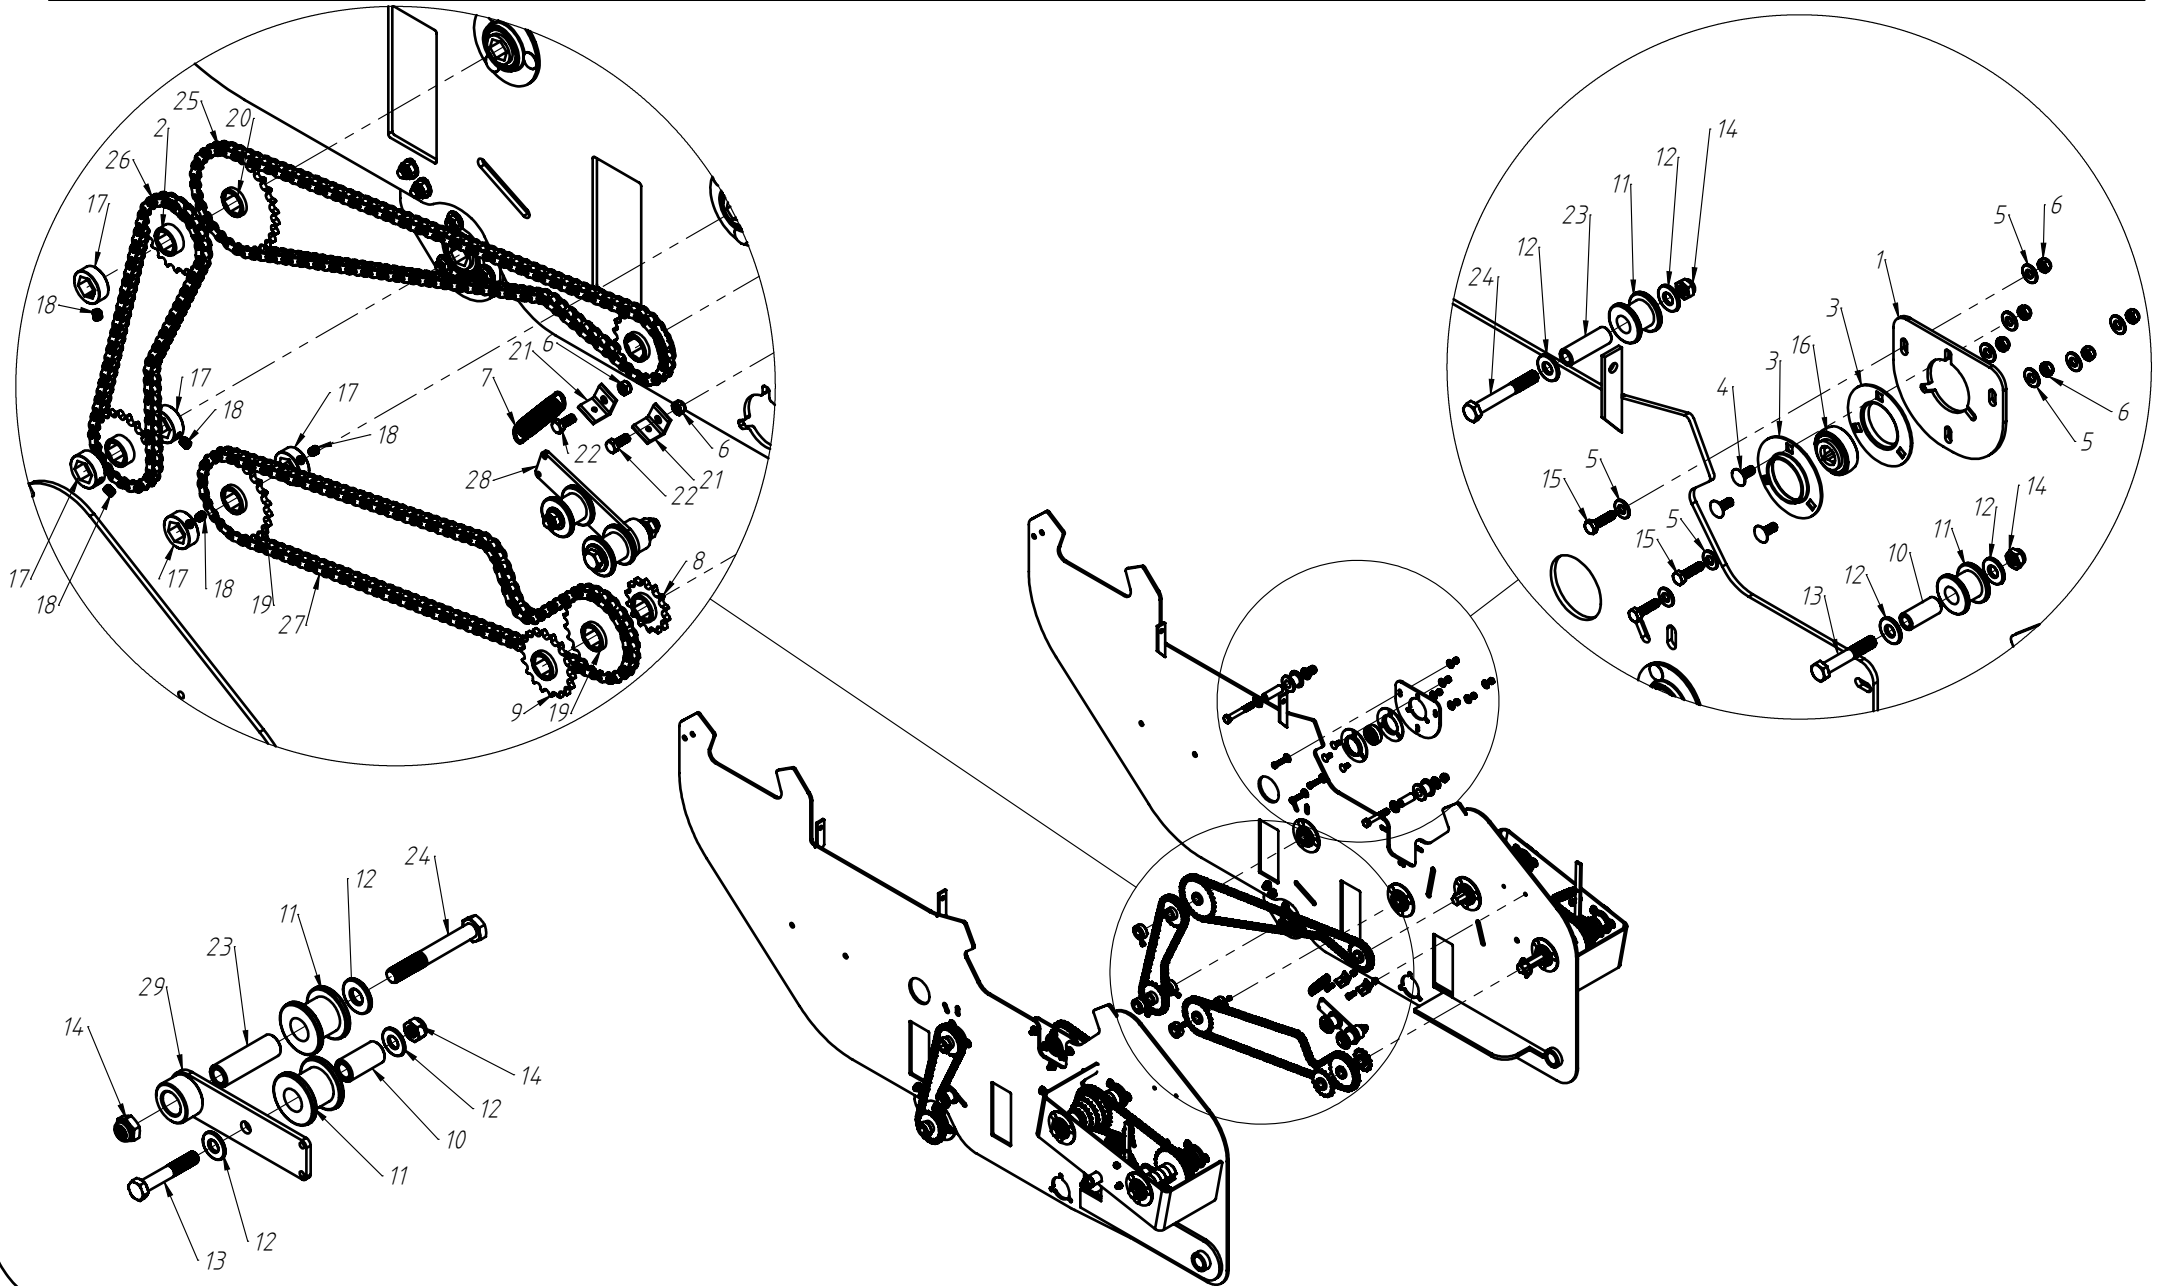

Nº ITEM	CÓDIGO	REFERÊNCIA	DENOMINAÇÃO

CÓDIGO CONJUNTO COMPLETO: -

DISCO DUPLO ADUBO (TRIPLO DISCO)

Nº ITEM	CÓDIGO	REFERÊNCIA	DENOMINAÇÃO
1		-	Corpo Marcador De Linha 800
1.1	220000040		Marcador De Linha 800mm, 7050, 9045, 9050
1.2	220000043		Marcador De Linha 1000mm, 10045, 11045, 11050, 12045, 12050, 13045
1.3	220000042		Marcado De Linha 1200mm, 13050, 14050, 15045
1.4	220000044		Marcador De Linha 1400mm, 15050
2	-	-	Tubo Superior 01
2.1	210000419	-	Tubo Superior 970mm, 7050
2.2	210000411	-	Tubo Superior 1130mm, 9045
2.3	210000412	-	Tubo Superior 1260mm, 9050
2.4	210000413	-	Tubo Superior 1330mm, 10045, 10050, 11045
2.5	210000415	-	Tubo Superior 1515mm, 11050
2.6	210001235	-	Tubo Superior 1550, 12045
2.7	210000416	-	Tubo Superior 1600mm, 13045
2.8	210000417	-	Tubo Superior 1800mm, 13050
2.9	210000418	-	Tubo Sup. 2000mm, 14045, 14050, 15045, 15050
3	220000202	-	Cj. Tubo e Base Dir.
4	230000303	-	Montagem Eixo e Cubo Direito
5	200000067	PF88041040	Parafuso SX M10x40mm MA ZFP
6	200000009	AR90102015	Arruela Lisa M10x20x2,0
7	200000010	PO80800410	Porca SX Auto-travante M10 MA ZFP
8	200000368	PF880412110	Parafuso SX M12x110mm
9	200000209	AR90001224	Arruela Lisa M12x24x2,7
10	200000246	PO80800412	Porca Auto-Travante M12 MA ZFP
11	210000404	-	Chapa Suporte Tubo Do Marcador
12	200000242	PF88041290	Parafuso SX M12x90mm