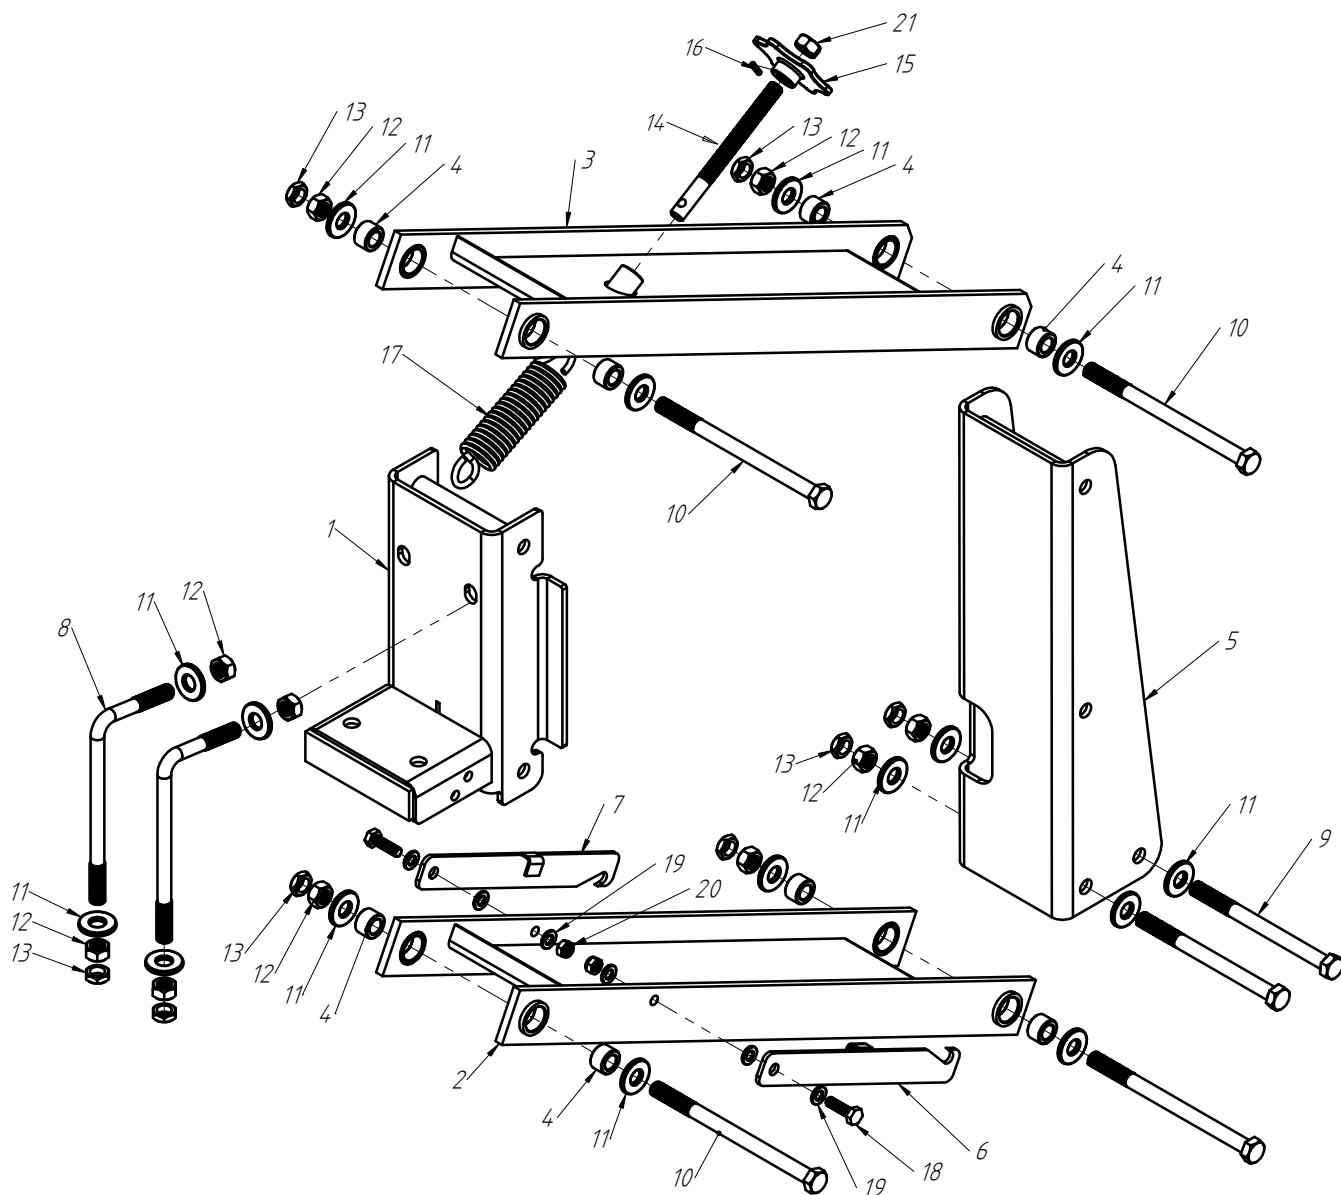

Nº ITEM	CÓDIGO	REFERÊNCIA	DENOMINAÇÃO

CÓDIGO CONJUNTO COMPLETO: -

DISCO DUPLO ADUBO (TRIPLO DISCO)

Nº ITEM	CÓDIGO	REFERÊNCIA	DENOMINAÇÃO
1		-	Corpo Marcador De Linha 800
1.1	220000040		Marcador De Linha 800mm, 7050, 9045, 9050
1.2	220000043		Marcador De Linha 1000mm, 10045, 11045, 11050, 12045, 12050, 13045
1.3	220000042		Marcado De Linha 1200mm, 13050, 14050, 15045
1.4	220000044		Marcador De Linha 1400mm, 15050
2	-	-	Tubo Superior 01
2.1	210000419	-	Tubo Superior 970mm, 7050
2.2	210000411	-	Tubo Superior 1130mm, 9045
2.3	210000412	-	Tubo Superior 1260mm, 9050
2.4	210000413	-	Tubo Superior 1330mm, 10045, 10050, 11045
2.5	210000415	-	Tubo Superior 1515mm, 11050
2.6	210001235	-	Tubo Superior 1550, 12045
2.7	210000416	-	Tubo Superior 1600mm, 13045
2.8	210000417	-	Tubo Superior 1800mm, 13050
2.9	210000418	-	Tubo Sup. 2000mm, 14045, 14050, 15045, 15050
3	220000202	-	Cj. Tubo e Base Dir.
4	230000303	-	Montagem Eixo e Cubo Direito
5	200000067	PF88041040	Parafuso SX M10x40mm MA ZFP
6	200000009	AR90102015	Arruela Lisa M10x20x2,0
7	200000010	PO80800410	Porca SX Auto-travante M10 MA ZFP
8	200000368	PF880412110	Parafuso SX M12x110mm
9	200000209	AR90001224	Arruela Lisa M12x24x2,7
10	200000246	PO80800412	Porca Auto-Travante M12 MA ZFP
11	210000404	-	Chapa Suporte Tubo Do Marcador
12	200000242	PF88041290	Parafuso SX M12x90mm