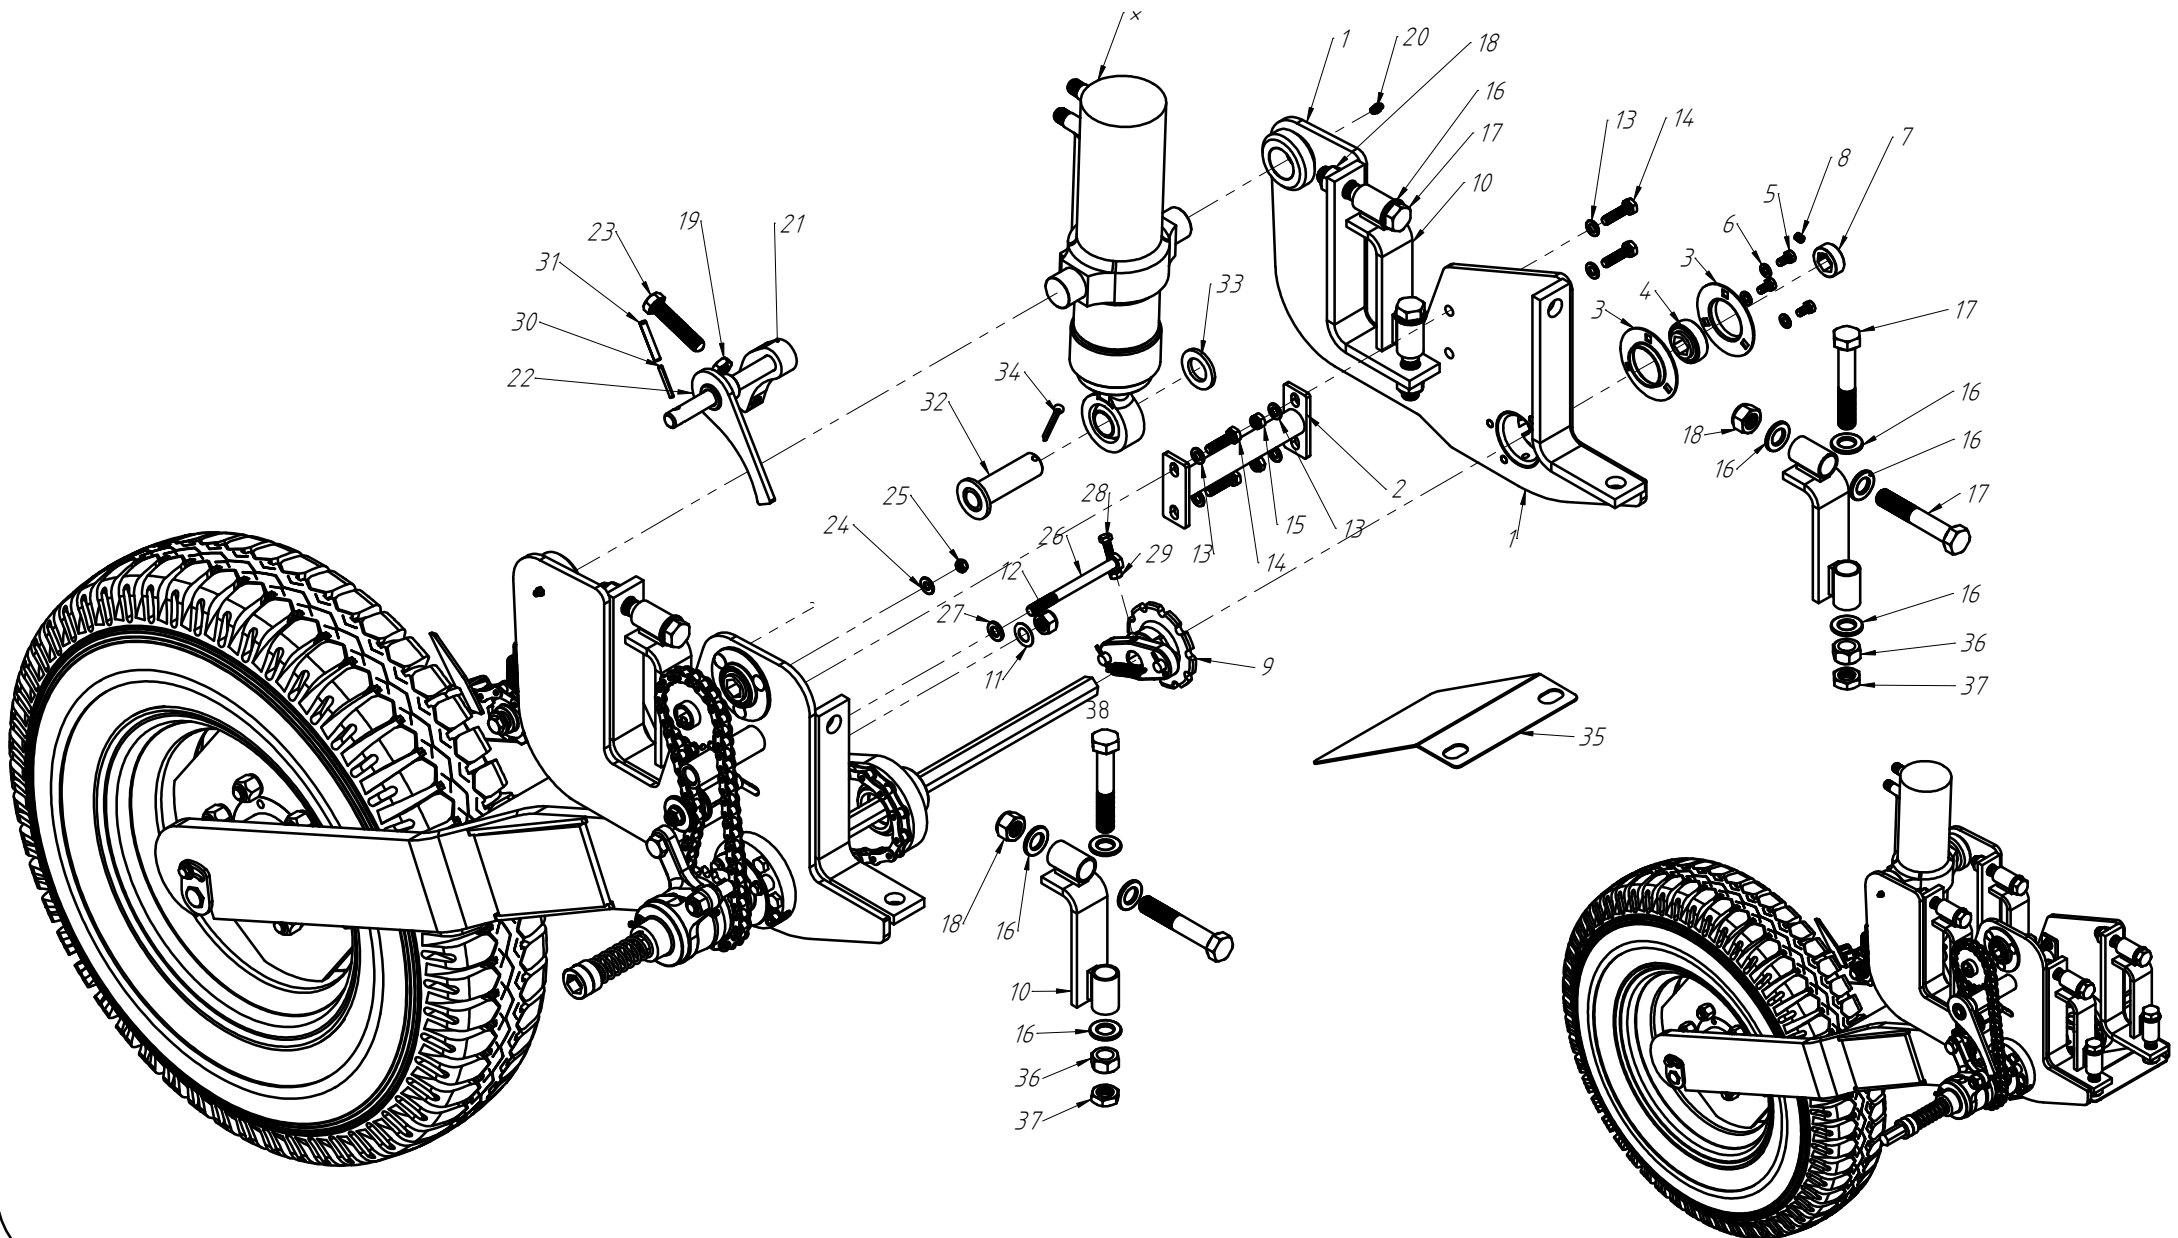

Nº ITEM	CÓDIGO	REFERÊNCIA	DENOMINAÇÃO

CÓDIGO CONJUNTO COMPLETO: -

DISCO DUPLO ADUBO (TRIPLO DISCO)

Nº ITEM	CÓDIGO	REFERÊNCIA	DENOMINAÇÃO
1		-	Corpo Marcador De Linha 800
1.1	220000040		Marcador De Linha 800mm, 7050, 9045, 9050
1.2	220000043		Marcador De Linha 1000mm, 10045, 11045, 11050, 12045, 12050, 13045
1.3	220000042		Marcado De Linha 1200mm, 13050, 14050, 15045
1.4	220000044		Marcador De Linha 1400mm, 15050
2	-	-	Tubo Superior 01
2.1	210000419	-	Tubo Superior 970mm, 7050
2.2	210000411	-	Tubo Superior 1130mm, 9045
2.3	210000412	-	Tubo Superior 1260mm, 9050
2.4	210000413	-	Tubo Superior 1330mm, 10045, 10050, 11045
2.5	210000415	-	Tubo Superior 1515mm, 11050
2.6	210001235	-	Tubo Superior 1550, 12045
2.7	210000416	-	Tubo Superior 1600mm, 13045
2.8	210000417	-	Tubo Superior 1800mm, 13050
2.9	210000418	-	Tubo Sup. 2000mm, 14045, 14050, 15045, 15050
3	220000202	-	Cj. Tubo e Base Dir.
4	230000303	-	Montagem Eixo e Cubo Direito
5	200000067	PF88041040	Parafuso SX M10x40mm MA ZFP
6	200000009	AR90102015	Arruela Lisa M10x20x2,0
7	200000010	PO80800410	Porca SX Auto-travante M10 MA ZFP
8	200000368	PF880412110	Parafuso SX M12x110mm
9	200000209	AR90001224	Arruela Lisa M12x24x2,7
10	200000246	PO80800412	Porca Auto-Travante M12 MA ZFP
11	210000404	-	Chapa Suporte Tubo Do Marcador
12	200000242	PF88041290	Parafuso SX M12x90mm