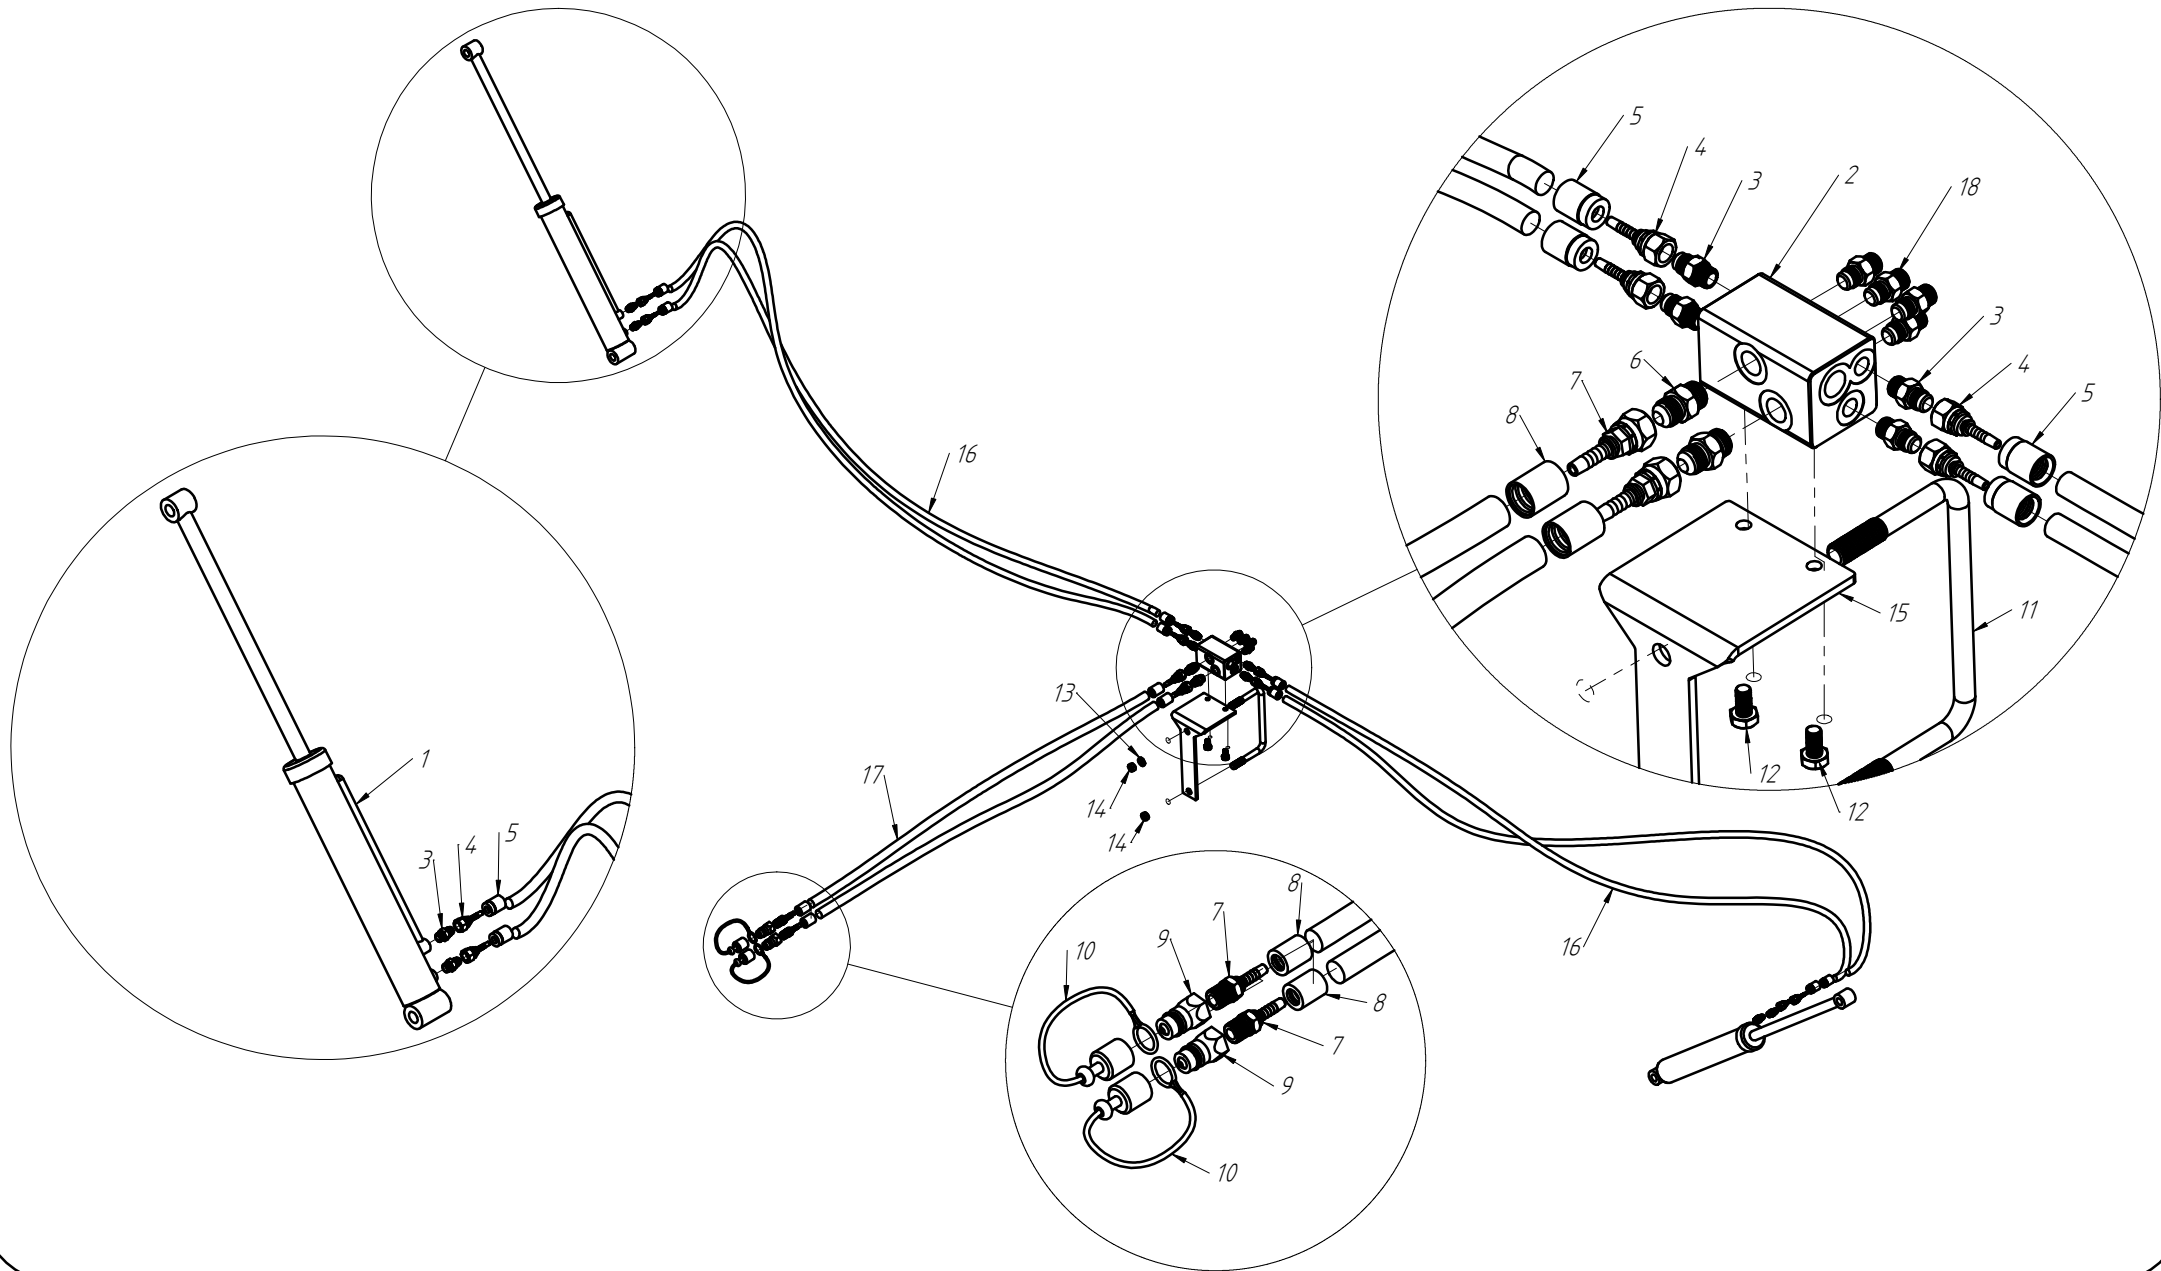

Nº ITEM	CÓDIGO	REFERÊNCIA	DENOMINAÇÃO

CÓDIGO CONJUNTO COMPLETO: -

DISCO DUPLO ADUBO (TRIPLO DISCO)

Nº ITEM	CÓDIGO	REFERÊNCIA	DENOMINAÇÃO
1		-	Corpo Marcador De Linha 800
1.1	220000040		Marcador De Linha 800mm, 7050, 9045, 9050
1.2	220000043		Marcador De Linha 1000mm, 10045, 11045, 11050, 12045, 12050, 13045
1.3	220000042		Marcado De Linha 1200mm, 13050, 14050, 15045
1.4	220000044		Marcador De Linha 1400mm, 15050
2	-	-	Tubo Superior 01
2.1	210000419	-	Tubo Superior 970mm, 7050
2.2	210000411	-	Tubo Superior 1130mm, 9045
2.3	210000412	-	Tubo Superior 1260mm, 9050
2.4	210000413	-	Tubo Superior 1330mm, 10045, 10050, 11045
2.5	210000415	-	Tubo Superior 1515mm, 11050
2.6	210001235	-	Tubo Superior 1550, 12045
2.7	210000416	-	Tubo Superior 1600mm, 13045
2.8	210000417	-	Tubo Superior 1800mm, 13050
2.9	210000418	-	Tubo Sup. 2000mm, 14045, 14050, 15045, 15050
3	220000202	-	Cj. Tubo e Base Dir.
4	230000303	-	Montagem Eixo e Cubo Direito
5	200000067	PF88041040	Parafuso SX M10x40mm MA ZFP
6	200000009	AR90102015	Arruela Lisa M10x20x2,0
7	200000010	PO80800410	Porca SX Auto-travante M10 MA ZFP
8	200000368	PF880412110	Parafuso SX M12x110mm
9	200000209	AR90001224	Arruela Lisa M12x24x2,7
10	200000246	PO80800412	Porca Auto-Travante M12 MA ZFP
11	210000404	-	Chapa Suporte Tubo Do Marcador
12	200000242	PF88041290	Parafuso SX M12x90mm