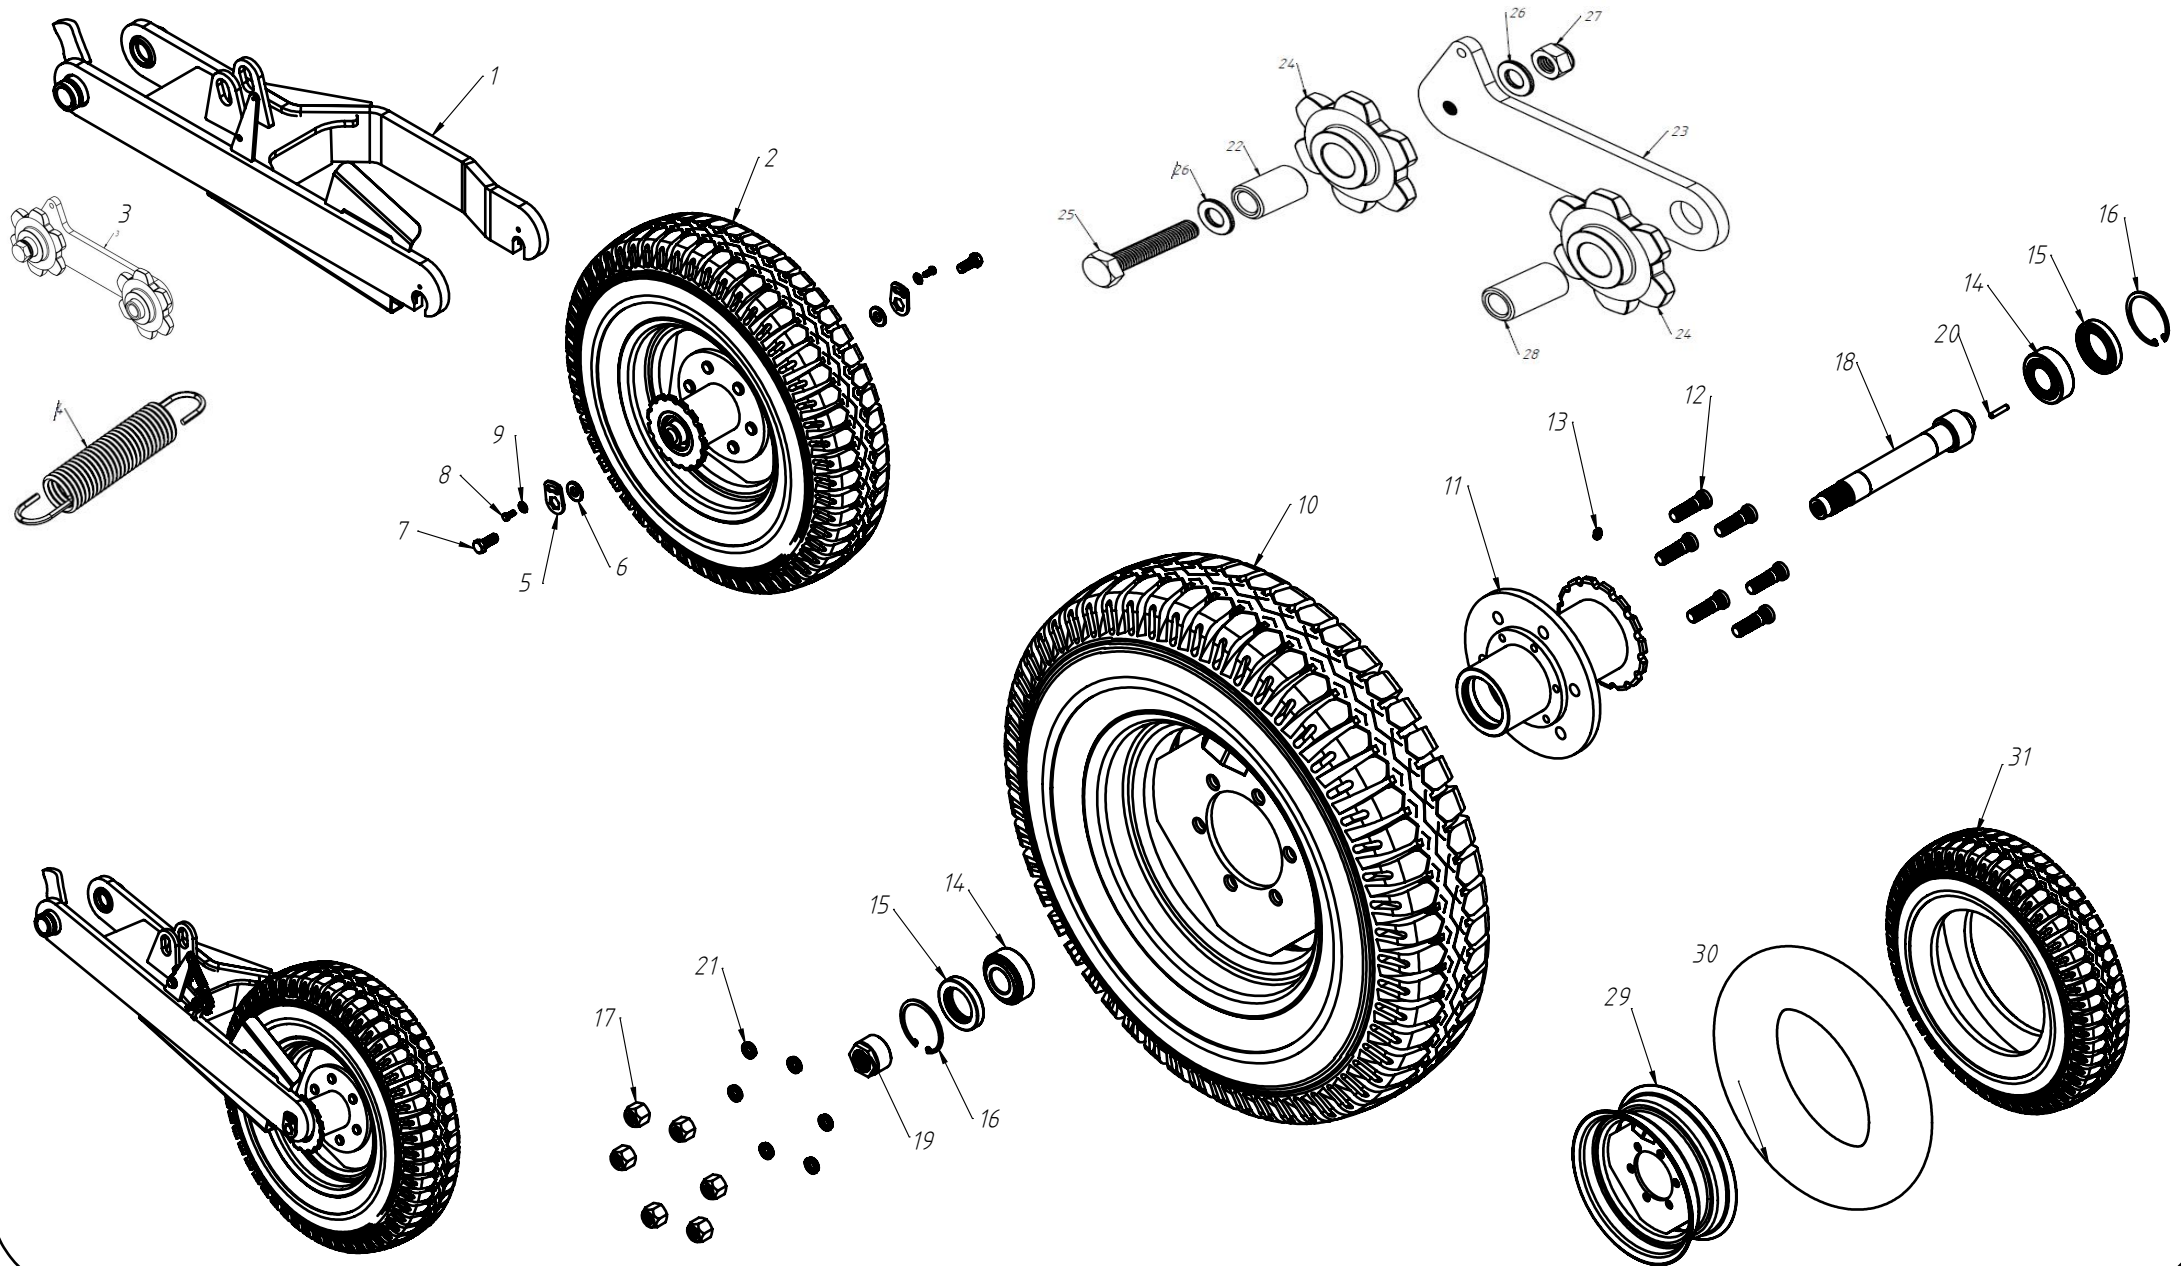

Nº ITEM	CÓDIGO	REFERÊNCIA	DENOMINAÇÃO

CÓDIGO CONJUNTO COMPLETO: -

DISCO DUPLO ADUBO (TRIPLO DISCO)

Nº ITEM	CÓDIGO	REFERÊNCIA	DENOMINAÇÃO
1		-	Corpo Marcador De Linha 800
1.1	220000040		Marcador De Linha 800mm, 7050, 9045, 9050
1.2	220000043		Marcador De Linha 1000mm, 10045, 11045, 11050, 12045, 12050, 13045
1.3	220000042		Marcado De Linha 1200mm, 13050, 14050, 15045
1.4	220000044		Marcador De Linha 1400mm, 15050
2	-	-	Tubo Superior 01
2.1	210000419	-	Tubo Superior 970mm, 7050
2.2	210000411	-	Tubo Superior 1130mm, 9045
2.3	210000412	-	Tubo Superior 1260mm, 9050
2.4	210000413	-	Tubo Superior 1330mm, 10045, 10050, 11045
2.5	210000415	-	Tubo Superior 1515mm, 11050
2.6	210001235	-	Tubo Superior 1550, 12045
2.7	210000416	-	Tubo Superior 1600mm, 13045
2.8	210000417	-	Tubo Superior 1800mm, 13050
2.9	210000418	-	Tubo Sup. 2000mm, 14045, 14050, 15045, 15050
3	220000202	-	Cj. Tubo e Base Dir.
4	230000303	-	Montagem Eixo e Cubo Direito
5	200000067	PF88041040	Parafuso SX M10x40mm MA ZFP
6	200000009	AR90102015	Arruela Lisa M10x20x2,0
7	200000010	PO80800410	Porca SX Auto-travante M10 MA ZFP
8	200000368	PF880412110	Parafuso SX M12x110mm
9	200000209	AR90001224	Arruela Lisa M12x24x2,7
10	200000246	PO80800412	Porca Auto-Travante M12 MA ZFP
11	210000404	-	Chapa Suporte Tubo Do Marcador
12	200000242	PF88041290	Parafuso SX M12x90mm