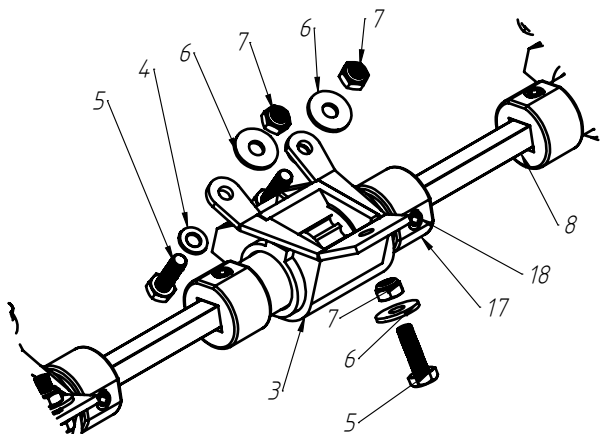

DETALHE A
ESCALA 1:3