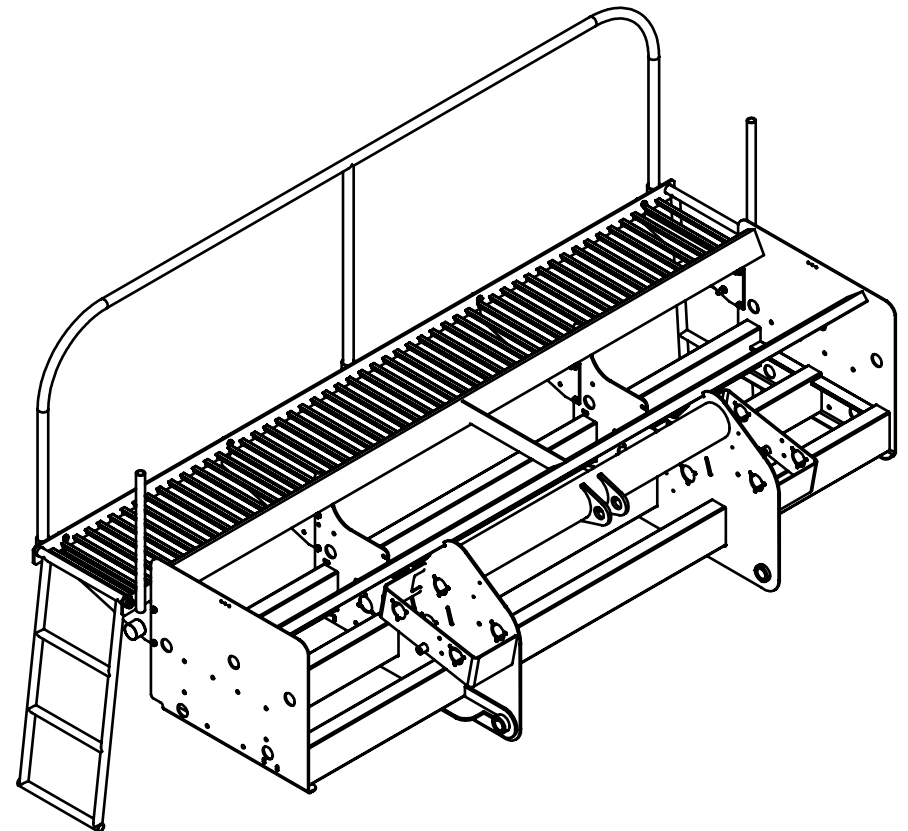

Nº ITEM	CÓDIGO	REFERÊNCIA	DENOMINAÇÃO
1	230000183	-	Chassi solda
2	220000189	-	Suporte Passeio Esquerda GDP
3	220000188	-	Suporte passeio direita
4	200000334	PA450186	Batente de Borracha
5	200000209	AR90001224	Arruela Lisa M12
6	200000214	-	Porca Sextavado DIN 934
7	200000300	PO808000310	Porca SX M10
8	200000103	PF88041025	Parafuso SX M10x20
9	200000009	AR90102015	Arruela Lisa M10
10	230000184	-	Montagem Corrimão
11	200000008	PF88041035	Parafuso SX M10x35
12	200000261	PI92000540	Pino Elástico M5

Nº ITEM	CÓDIGO	REFERÊNCIA	DENOMINAÇÃO
-	240000099	-	CHASSI 5045
-	240000094	-	CHASSI 5050
-	240000100	-	CHASSI 6045
-	240000101	-	CHASSI 6050
-	240000102	-	CHASSI 7045
-	240000103	-	CHASSI 7050
-	240000104	-	CHASSI 8045
-	240000105	-	CHASSI 8050
-	240000106	-	CHASSI 9045
-	240000108	-	CHASSI 9050
-	240000109	-	CHASSI 10045
-	240000110	-	CHASSI 10050
-	240000111	-	CHASSI 11045
-	240000112	-	CHASSI 11050
-	240000113	-	CHASSI 12045
-	240000114	-	CHASSI 12050
-	240000115	-	CHASSI 13045
-	240000116	-	CHASSI 13050

CÓDIGO CONJUNTO COMPLETO: -