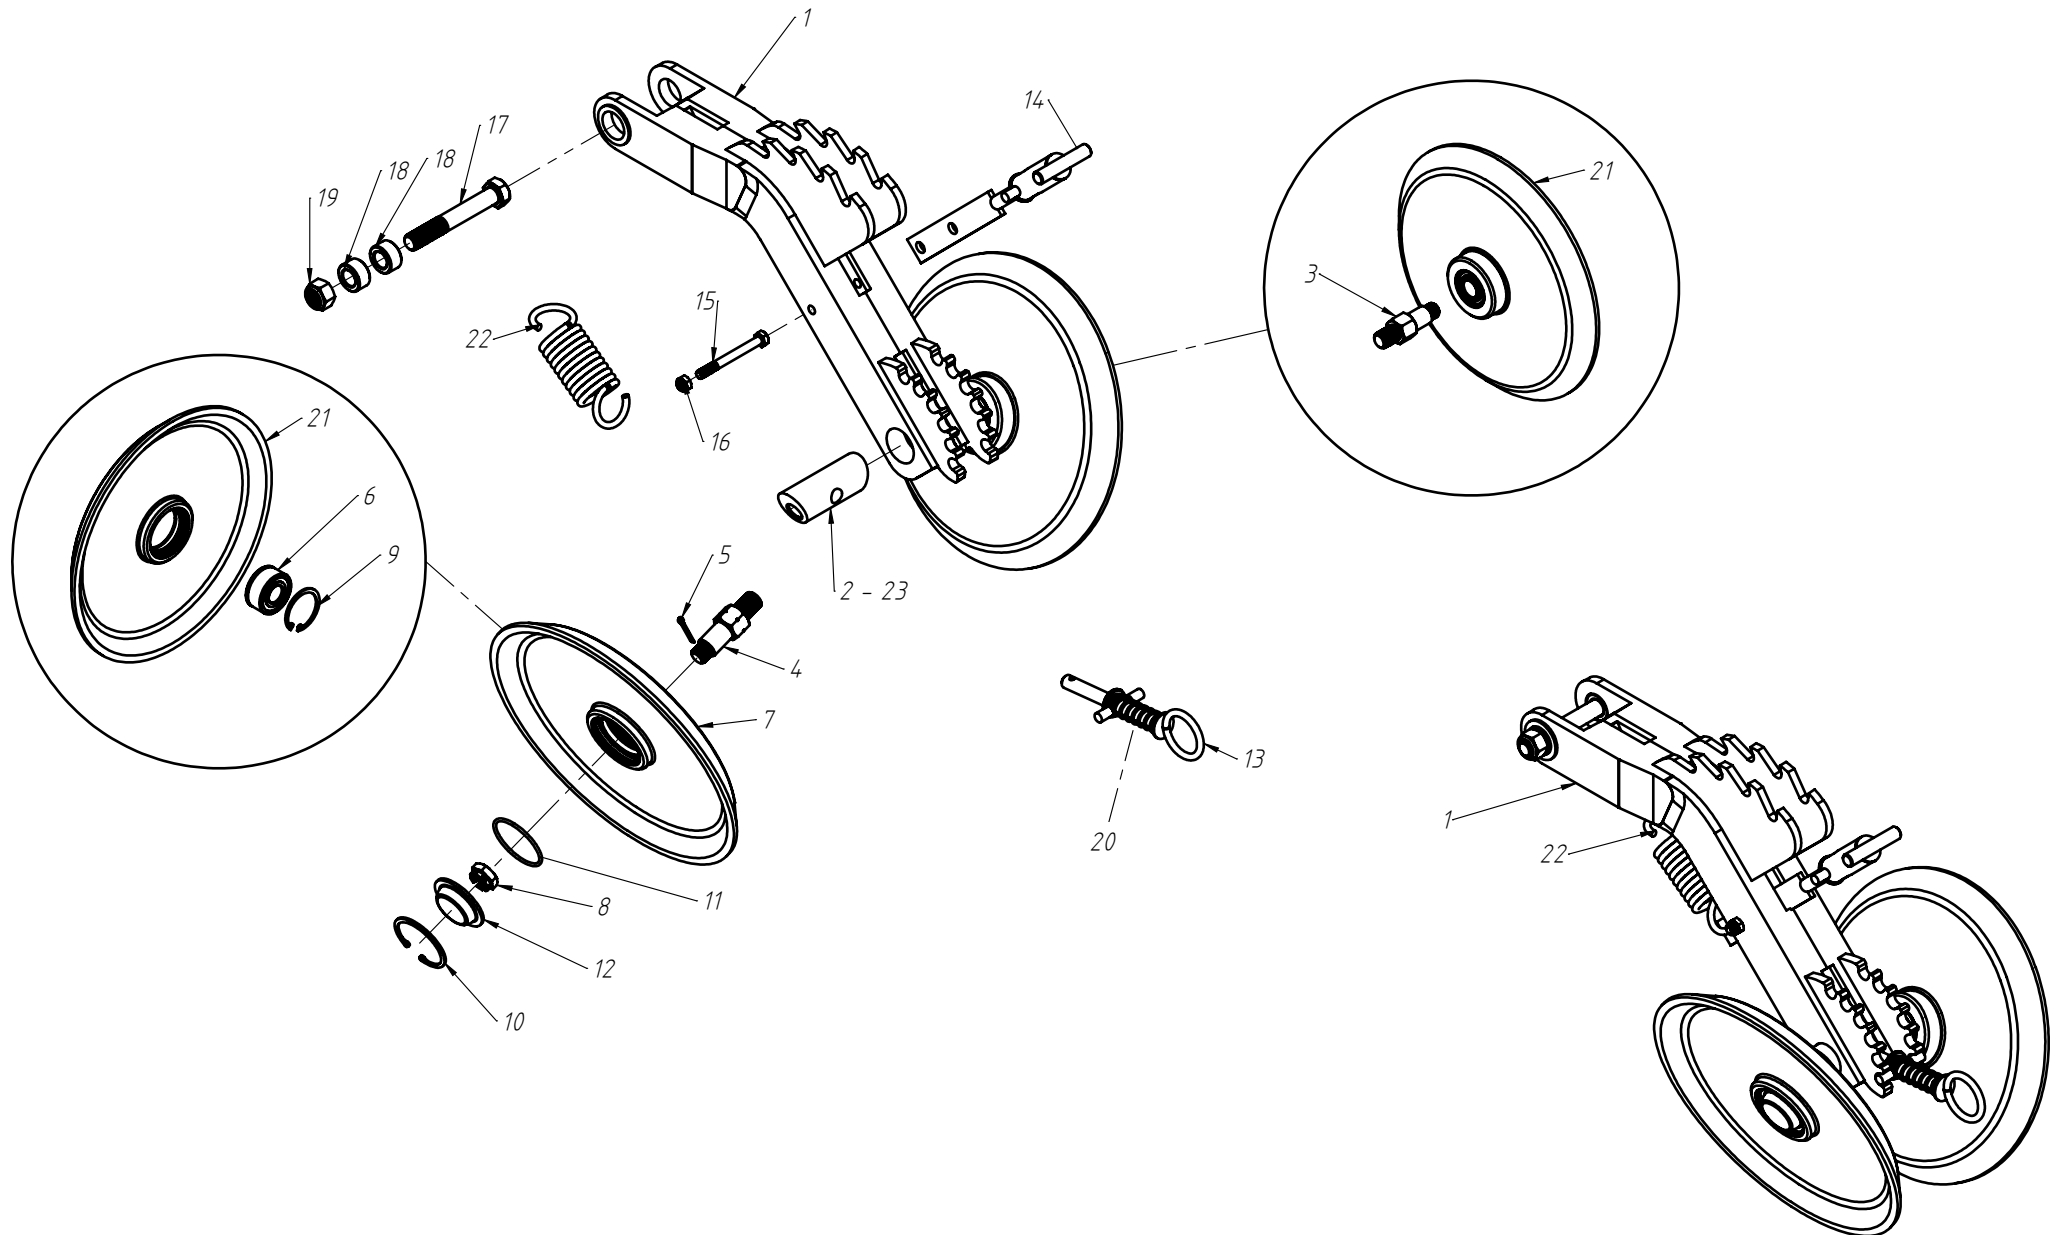

Nº ITEM	CÓDIGO	REFERÊNCIA	DENOMINAÇÃO

CÓDIGO CONJUNTO COMPLETO: -

DISCO DUPLO ADUBO (TRIPLO DISCO)

Nº ITEM	CÓDIGO	REFERÊNCIA	DENOMINAÇÃO
1		-	Corpo Marcador De Linha 800
1.1	220000040		Marcador De Linha 800mm, 7050, 9045, 9050
1.2	220000043		Marcador De Linha 1000mm, 10045, 11045, 11050, 12045, 12050, 13045
1.3	220000042		Marcado De Linha 1200mm, 13050, 14050, 15045
1.4	220000044		Marcador De Linha 1400mm, 15050
2	-	-	Tubo Superior 01
2.1	210000419	-	Tubo Superior 970mm, 7050
2.2	210000411	-	Tubo Superior 1130mm, 9045
2.3	210000412	-	Tubo Superior 1260mm, 9050
2.4	210000413	-	Tubo Superior 1330mm, 10045, 10050, 11045
2.5	210000415	-	Tubo Superior 1515mm, 11050
2.6	210001235	-	Tubo Superior 1550, 12045
2.7	210000416	-	Tubo Superior 1600mm, 13045
2.8	210000417	-	Tubo Superior 1800mm, 13050
2.9	210000418	-	Tubo Sup. 2000mm, 14045, 14050, 15045, 15050
3	220000202	-	Cj. Tubo e Base Dir.
4	230000303	-	Montagem Eixo e Cubo Direito
5	200000067	PF88041040	Parafuso SX M10x40mm MA ZFP
6	200000009	AR90102015	Arruela Lisa M10x20x2,0
7	200000010	PO80800410	Porca SX Auto-travante M10 MA ZFP
8	200000368	PF880412110	Parafuso SX M12x110mm
9	200000209	AR90001224	Arruela Lisa M12x24x2,7
10	200000246	PO80800412	Porca Auto-Travante M12 MA ZFP
11	210000404	-	Chapa Suporte Tubo Do Marcador
12	200000242	PF88041290	Parafuso SX M12x90mm