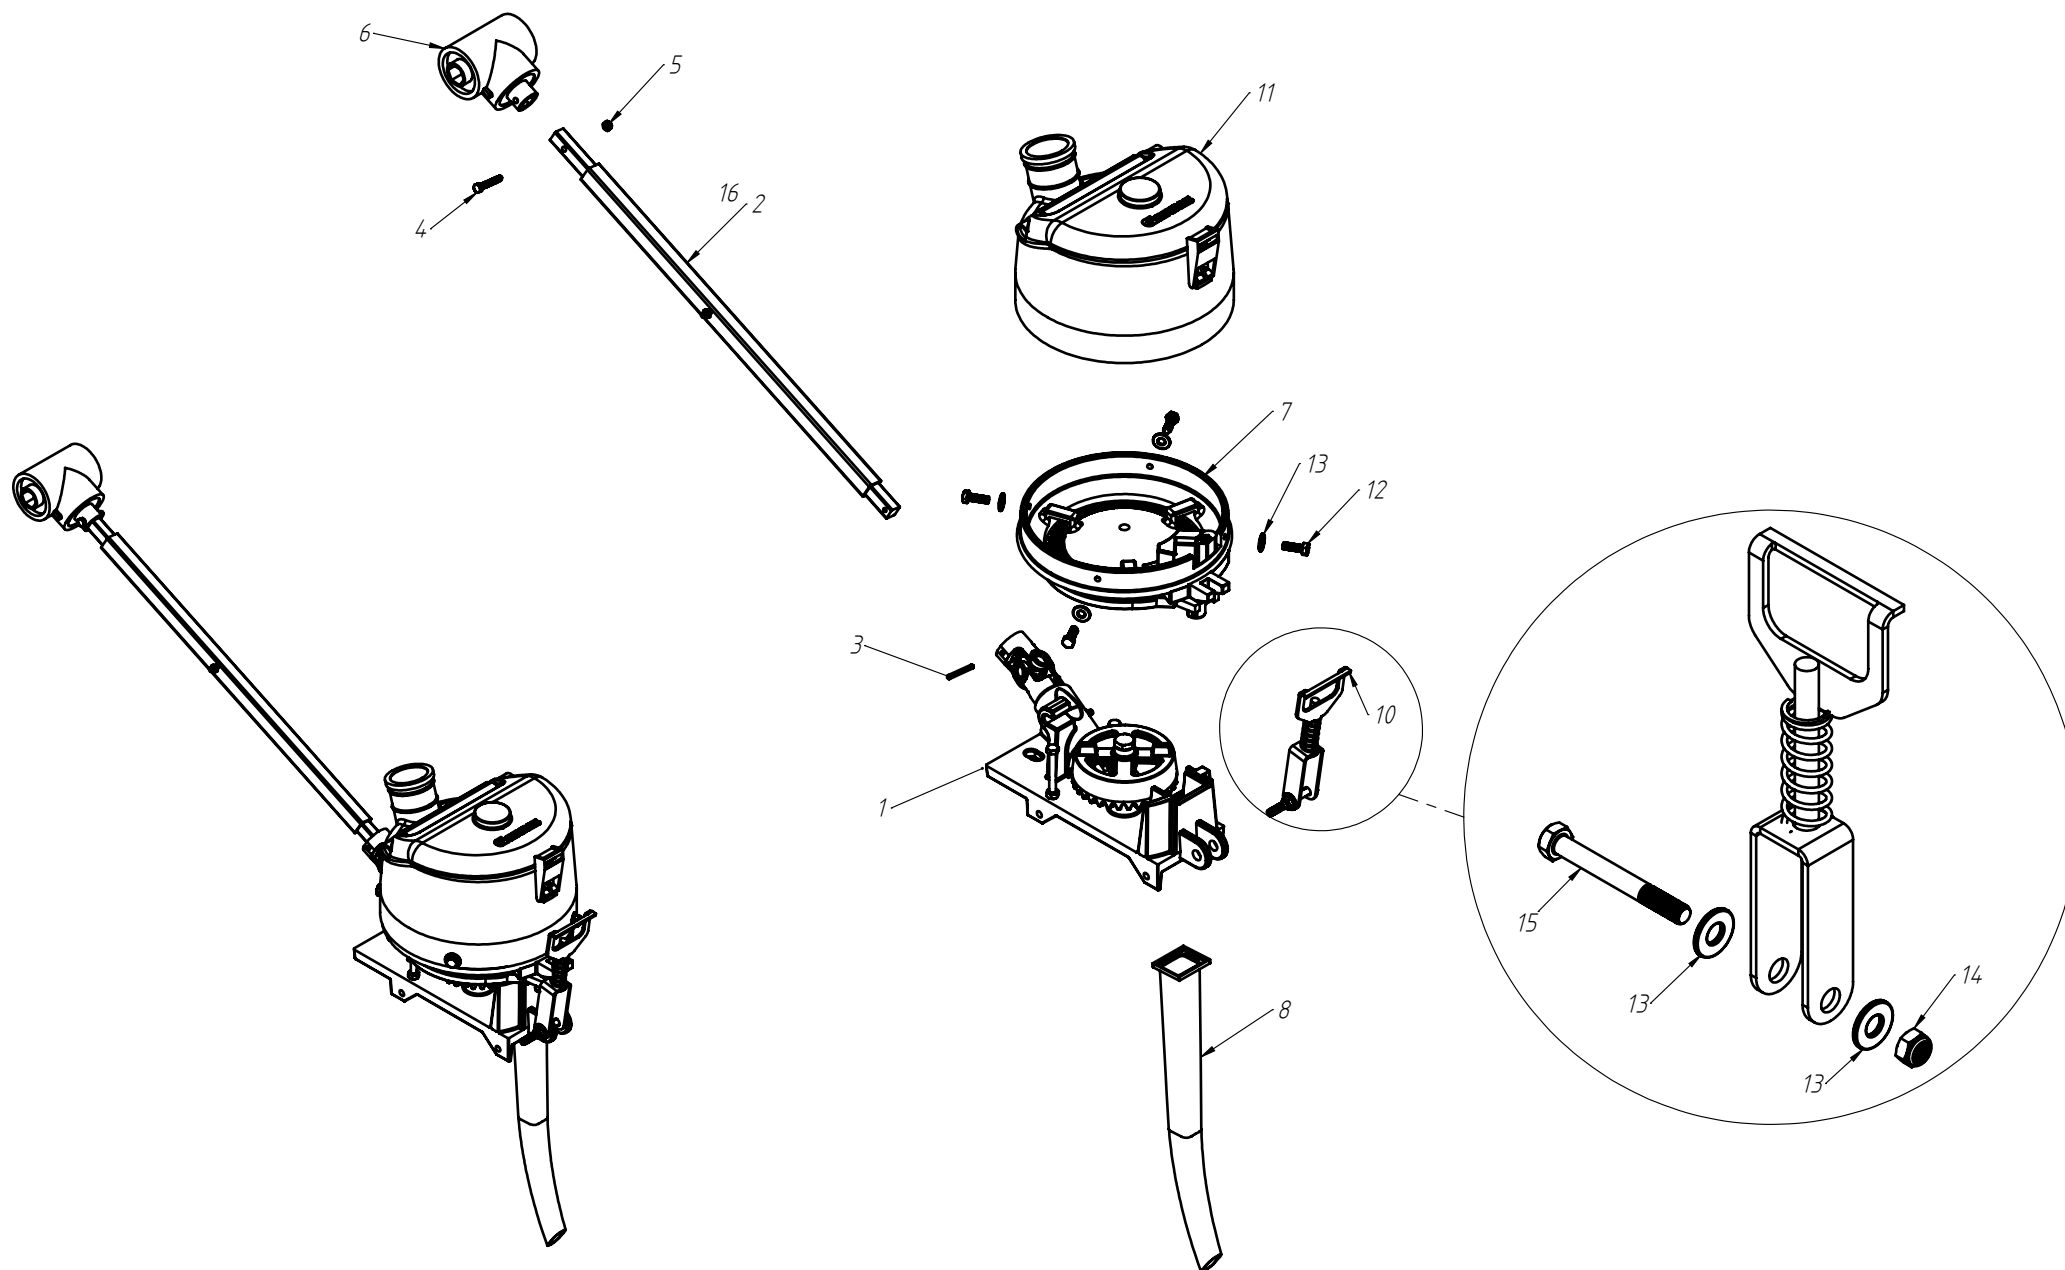

Nº ITEM	CÓDIGO	REFERÊNCIA	DENOMINAÇÃO

CÓDIGO CONJUNTO COMPLETO: -

DISCO DUPLO ADUBO (TRIPLO DISCO)

Nº ITEM	CÓDIGO	REFERÊNCIA	DENOMINAÇÃO
1		-	Corpo Marcador De Linha 800
1.1	220000040		Marcador De Linha 800mm, 7050, 9045, 9050
1.2	220000043		Marcador De Linha 1000mm, 10045, 11045, 11050, 12045, 12050, 13045
1.3	220000042		Marcado De Linha 1200mm, 13050, 14050, 15045
1.4	220000044		Marcador De Linha 1400mm, 15050
2	-	-	Tubo Superior 01
2.1	210000419	-	Tubo Superior 970mm, 7050
2.2	210000411	-	Tubo Superior 1130mm, 9045
2.3	210000412	-	Tubo Superior 1260mm, 9050
2.4	210000413	-	Tubo Superior 1330mm, 10045, 10050, 11045
2.5	210000415	-	Tubo Superior 1515mm, 11050
2.6	210001235	-	Tubo Superior 1550, 12045
2.7	210000416	-	Tubo Superior 1600mm, 13045
2.8	210000417	-	Tubo Superior 1800mm, 13050
2.9	210000418	-	Tubo Sup. 2000mm, 14045, 14050, 15045, 15050
3	220000202	-	Cj. Tubo e Base Dir.
4	230000303	-	Montagem Eixo e Cubo Direito
5	200000067	PF88041040	Parafuso SX M10x40mm MA ZFP
6	200000009	AR90102015	Arruela Lisa M10x20x2,0
7	200000010	PO80800410	Porca SX Auto-travante M10 MA ZFP
8	200000368	PF880412110	Parafuso SX M12x110mm
9	200000209	AR90001224	Arruela Lisa M12x24x2,7
10	200000246	PO80800412	Porca Auto-Travante M12 MA ZFP
11	210000404	-	Chapa Suporte Tubo Do Marcador
12	200000242	PF88041290	Parafuso SX M12x90mm