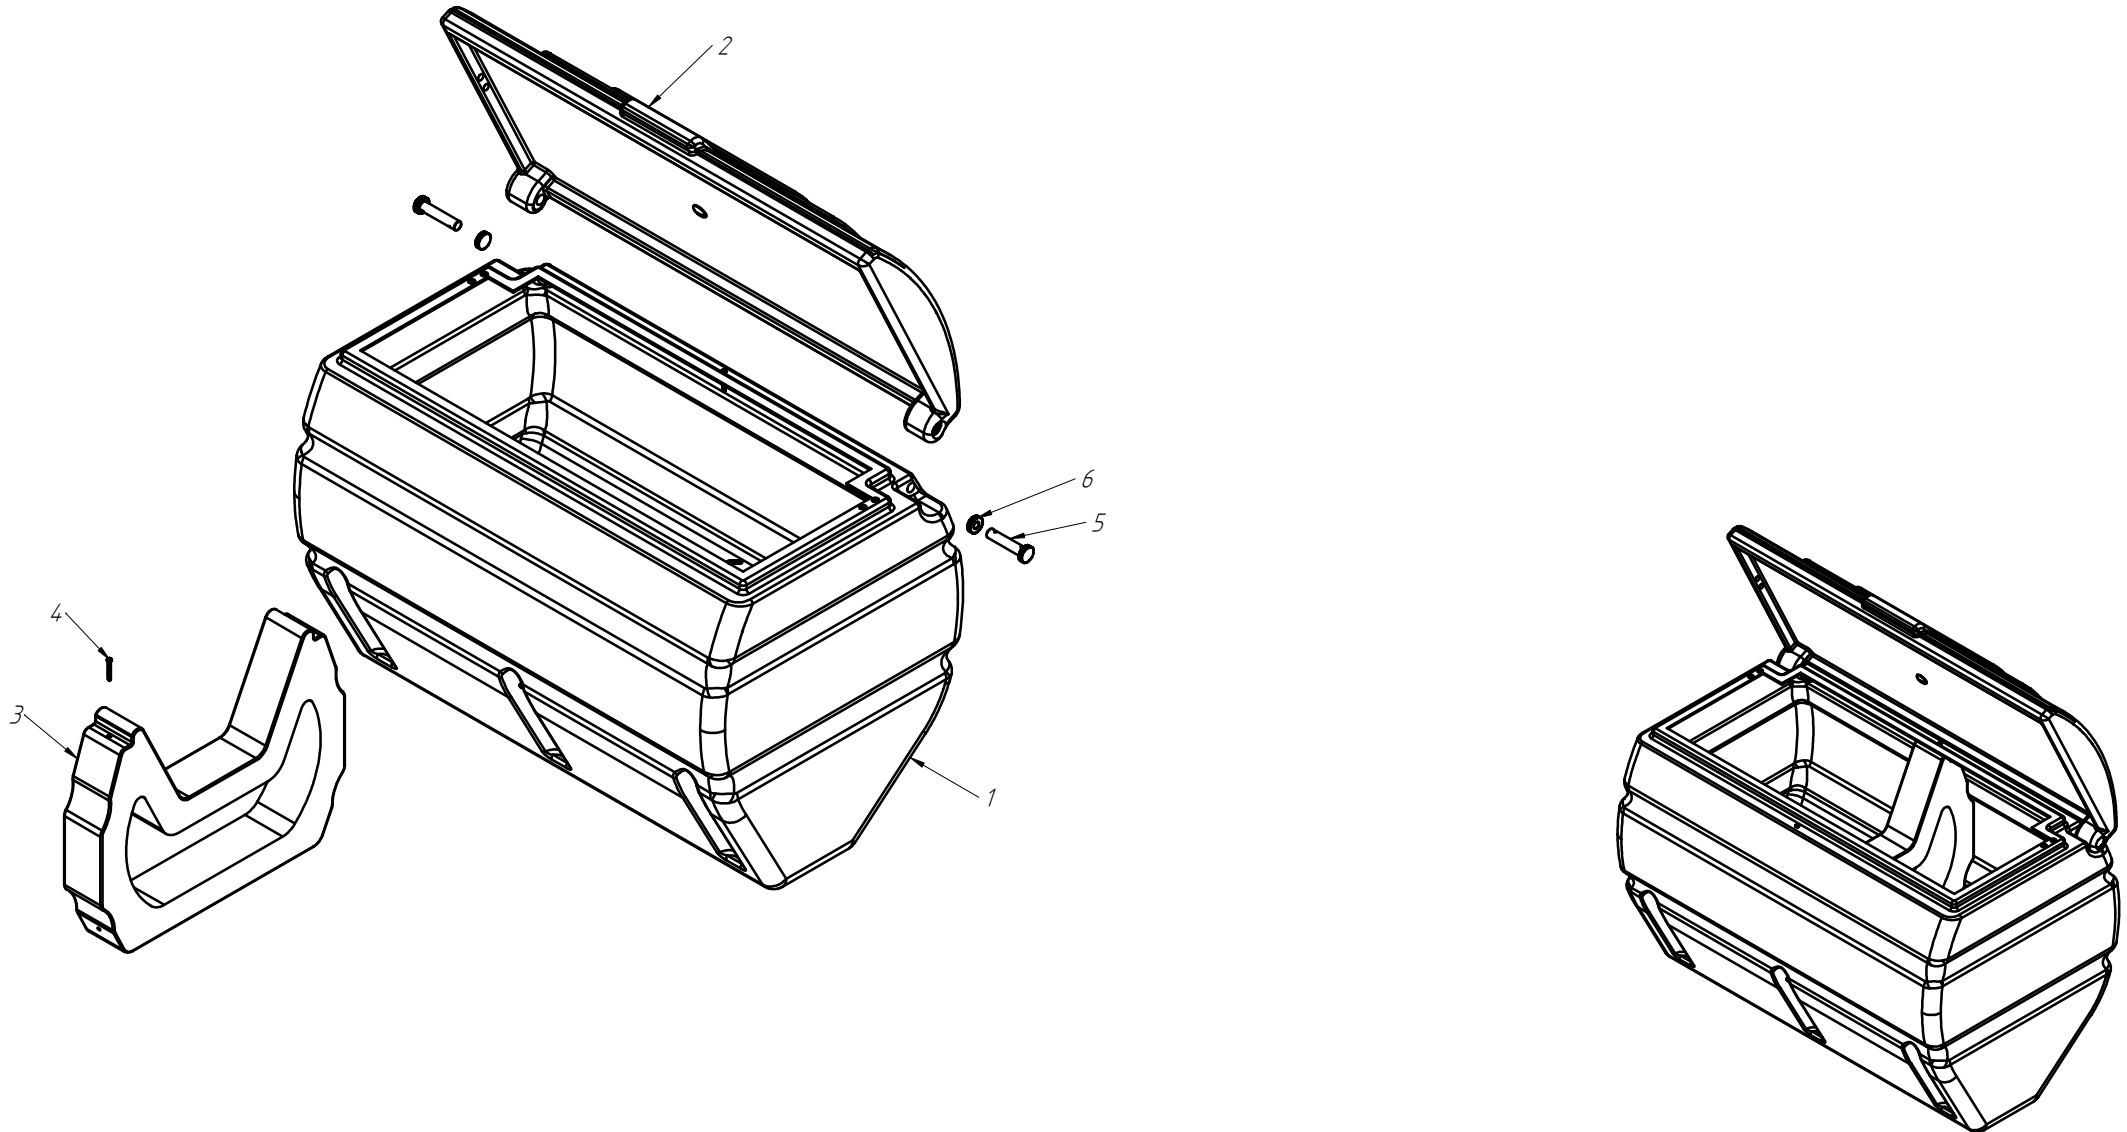

Nº ITEM	CÓDIGO	REFERÊNCIA	DENOMINAÇÃO

CÓDIGO CONJUNTO COMPLETO: -

DISCO DUPLO ADUBO (TRIPLO DISCO)

Nº ITEM	CÓDIGO	REFERÊNCIA	DENOMINAÇÃO
1		-	Corpo Marcador De Linha 800
1.1	220000040		Marcador De Linha 800mm, 7050, 9045, 9050
1.2	220000043		Marcador De Linha 1000mm, 10045, 11045, 11050, 12045, 12050, 13045
1.3	220000042		Marcado De Linha 1200mm, 13050, 14050, 15045
1.4	220000044		Marcador De Linha 1400mm, 15050
2	-	-	Tubo Superior 01
2.1	210000419	-	Tubo Superior 970mm, 7050
2.2	210000411	-	Tubo Superior 1130mm, 9045
2.3	210000412	-	Tubo Superior 1260mm, 9050
2.4	210000413	-	Tubo Superior 1330mm, 10045, 10050, 11045
2.5	210000415	-	Tubo Superior 1515mm, 11050
2.6	210001235	-	Tubo Superior 1550, 12045
2.7	210000416	-	Tubo Superior 1600mm, 13045
2.8	210000417	-	Tubo Superior 1800mm, 13050
2.9	210000418	-	Tubo Sup. 2000mm, 14045, 14050, 15045, 15050
3	220000202	-	Cj. Tubo e Base Dir.
4	230000303	-	Montagem Eixo e Cubo Direito
5	200000067	PF88041040	Parafuso SX M10x40mm MA ZFP
6	200000009	AR90102015	Arruela Lisa M10x20x2,0
7	200000010	PO80800410	Porca SX Auto-travante M10 MA ZFP
8	200000368	PF880412110	Parafuso SX M12x110mm
9	200000209	AR90001224	Arruela Lisa M12x24x2,7
10	200000246	PO80800412	Porca Auto-Travante M12 MA ZFP
11	210000404	-	Chapa Suporte Tubo Do Marcador
12	200000242	PF88041290	Parafuso SX M12x90mm