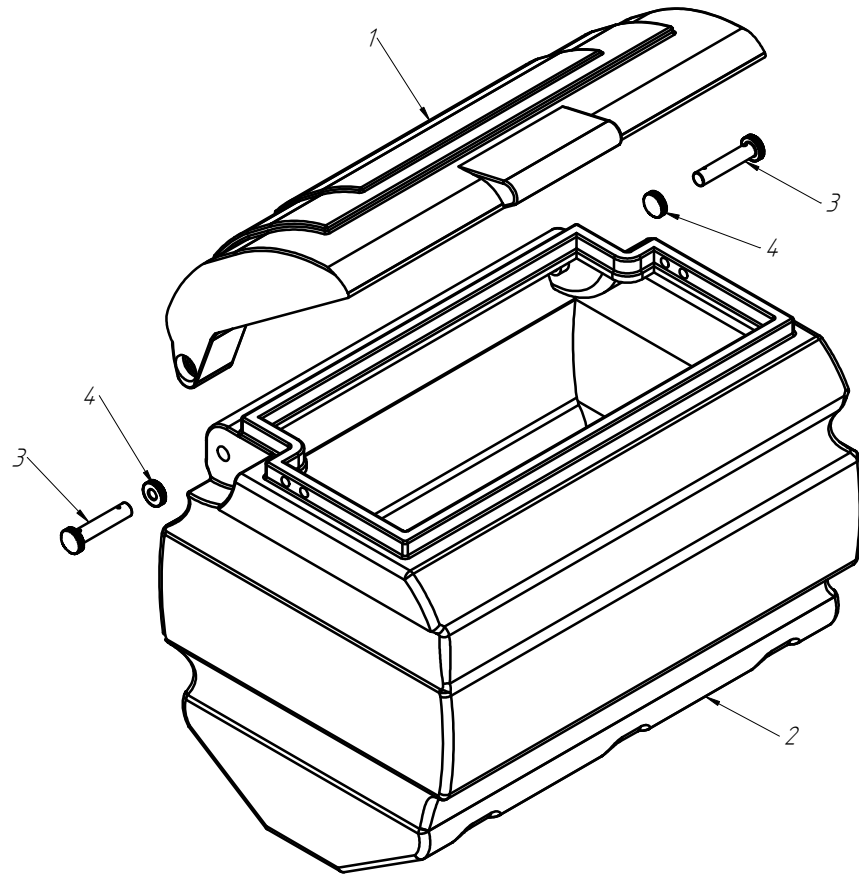

Nº ITEM	CÓDIGO	REFERÊNCIA	DENOMINAÇÃO

CÓDIGO CONJUNTO COMPLETO: -

DISCO DUPLO ADUBO (TRIPLO DISCO)

Nº ITEM	CÓDIGO	REFERÊNCIA	DENOMINAÇÃO
1		-	Corpo Marcador De Linha 800
1.1	220000040		Marcador De Linha 800mm, 7050, 9045, 9050
1.2	220000043		Marcador De Linha 1000mm, 10045, 11045, 11050, 12045, 12050, 13045
1.3	220000042		Marcado De Linha 1200mm, 13050, 14050, 15045
1.4	220000044		Marcador De Linha 1400mm, 15050
2	-	-	Tubo Superior 01
2.1	210000419	-	Tubo Superior 970mm, 7050
2.2	210000411	-	Tubo Superior 1130mm, 9045
2.3	210000412	-	Tubo Superior 1260mm, 9050
2.4	210000413	-	Tubo Superior 1330mm, 10045, 10050, 11045
2.5	210000415	-	Tubo Superior 1515mm, 11050
2.6	210001235	-	Tubo Superior 1550, 12045
2.7	210000416	-	Tubo Superior 1600mm, 13045
2.8	210000417	-	Tubo Superior 1800mm, 13050
2.9	210000418	-	Tubo Sup. 2000mm, 14045, 14050, 15045, 15050
3	220000202	-	Cj. Tubo e Base Dir.
4	230000303	-	Montagem Eixo e Cubo Direito
5	200000067	PF88041040	Parafuso SX M10x40mm MA ZFP
6	200000009	AR90102015	Arruela Lisa M10x20x2,0
7	200000010	PO80800410	Porca SX Auto-travante M10 MA ZFP
8	200000368	PF880412110	Parafuso SX M12x110mm
9	200000209	AR90001224	Arruela Lisa M12x24x2,7
10	200000246	PO80800412	Porca Auto-Travante M12 MA ZFP
11	210000404	-	Chapa Suporte Tubo Do Marcador
12	200000242	PF88041290	Parafuso SX M12x90mm