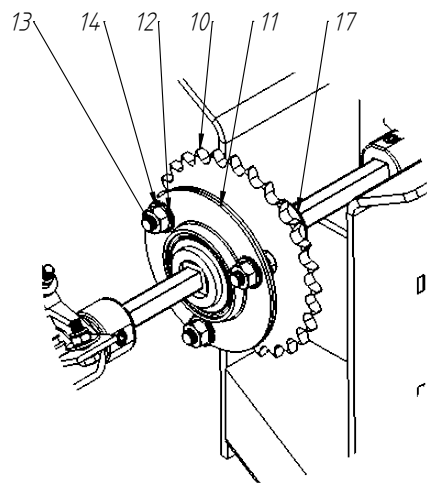

CÓDIGO CONJUNTO COMPLETO:

240000184

DETALHE E
ESCALA 1:4

DETALHE A
ESCALA 1:3

DETALHE B
ESCALA 1:4

DETALHE D
ESCALA 1:4

ROTOR REGULAGEM SEMENTE FINA

Nº ITEM	CÓDIGO	REFERÊNCIA	DENOMINAÇÃO
1	220000470	-	Sugmontagem 2 Regulador Semente Fina
2	220000471	-	Sugmontagem 4 Regulador Semente Fina
3	220000472	-	Sugmontagem 1 Regulador Semente Fina
4	210000593	-	Bucha 01 Regulador Rotor
5	210000600	-	Trava Regulador Rotor
6	200000190	ML 76127223	Mola Catraca de Ré
7	200000208	PF88040630	Parafuso SX M6x30mm
8	200000213	PO80800406	Porca SX Auto-Travante M6
9	200000072	PI92001090	Pino Elástico M10x90mm
10	200000528	-	Anél Elástico I-45
11	210000594	-	Eixo Regulador Rotor
12	200000212	-	Pino Elástico M5x25mm
13	200000211	-	Rolamento 6004 2SRS
14	200000209	AR90001224	Arruela Lisa M12x24x2,7
15	200000242	PF88041290	Parafuso SX M12x90mm
16	200000214	-	Porca M12 SX
17	200000248	AR90120000	Arruela Lisa M12x30x3,0