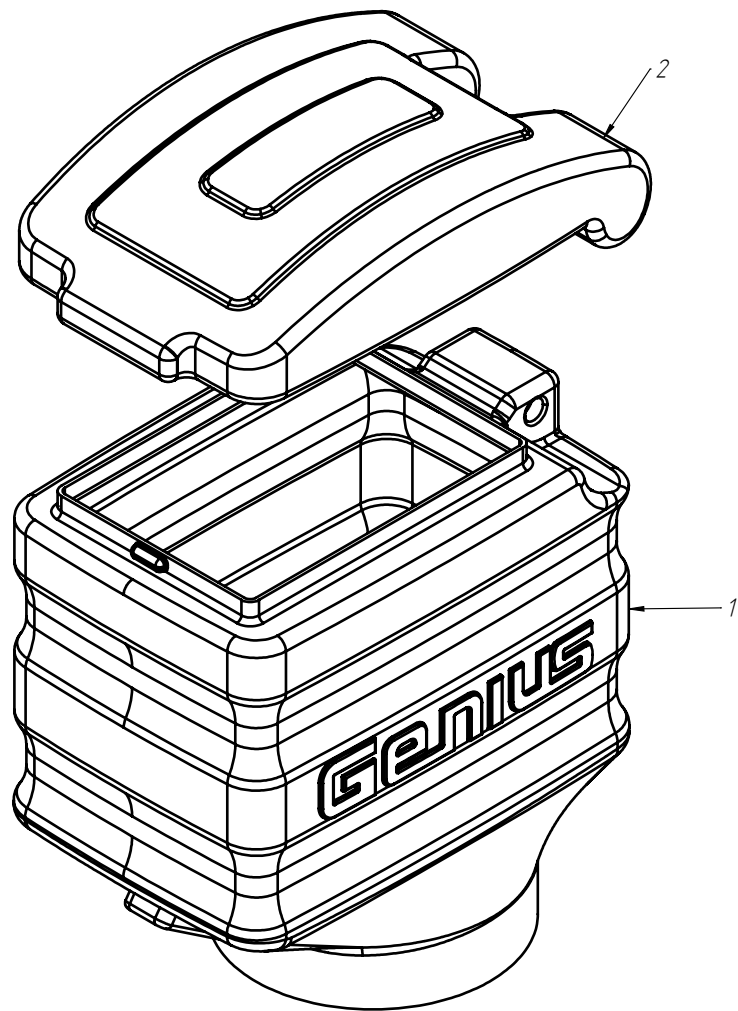

Plantando seus lucros.

DISTRIBUIÇÃO DE SEMENTE GDP

VERSÃO 2019

Nº ITEM	CÓDIGO	REFERÊNCIA	DENOMINAÇÃO
1	220000104	-	Cj. Disco de semente
2	220000199	-	Cj, Reservatório de Semente 43l
3	200000191	PF88040830	Parafuso SX M8x25mm MA ZFP
4	200000100	AR9000821	Arruela Lisa M8x21x2.0
5	200000812	PA450034	Chapéu Chinês Reservatório de Semente
6	220000721	-	Cj. Cardan 440 e Caixa Transmissão
7	220000722	-	Cj. Cardan 580 e Caixa Transmissão
8	230000552	-	Cj. Prato e Caixa de Semente 43 litros
9	230000531	-	Cj. Engate Rápido
10	220000101	-	Cj. Mesa Distribuidora De Semente
11	200000261	PI92000545	Pino Elástico M5x45mm
12	200000280	-	Condutor de Semente

Nº ITEM	CÓDIGO	REFERÊNCIA	DENOMINAÇÃO

CÓDIGO CONJUNTO COMPLETO: -