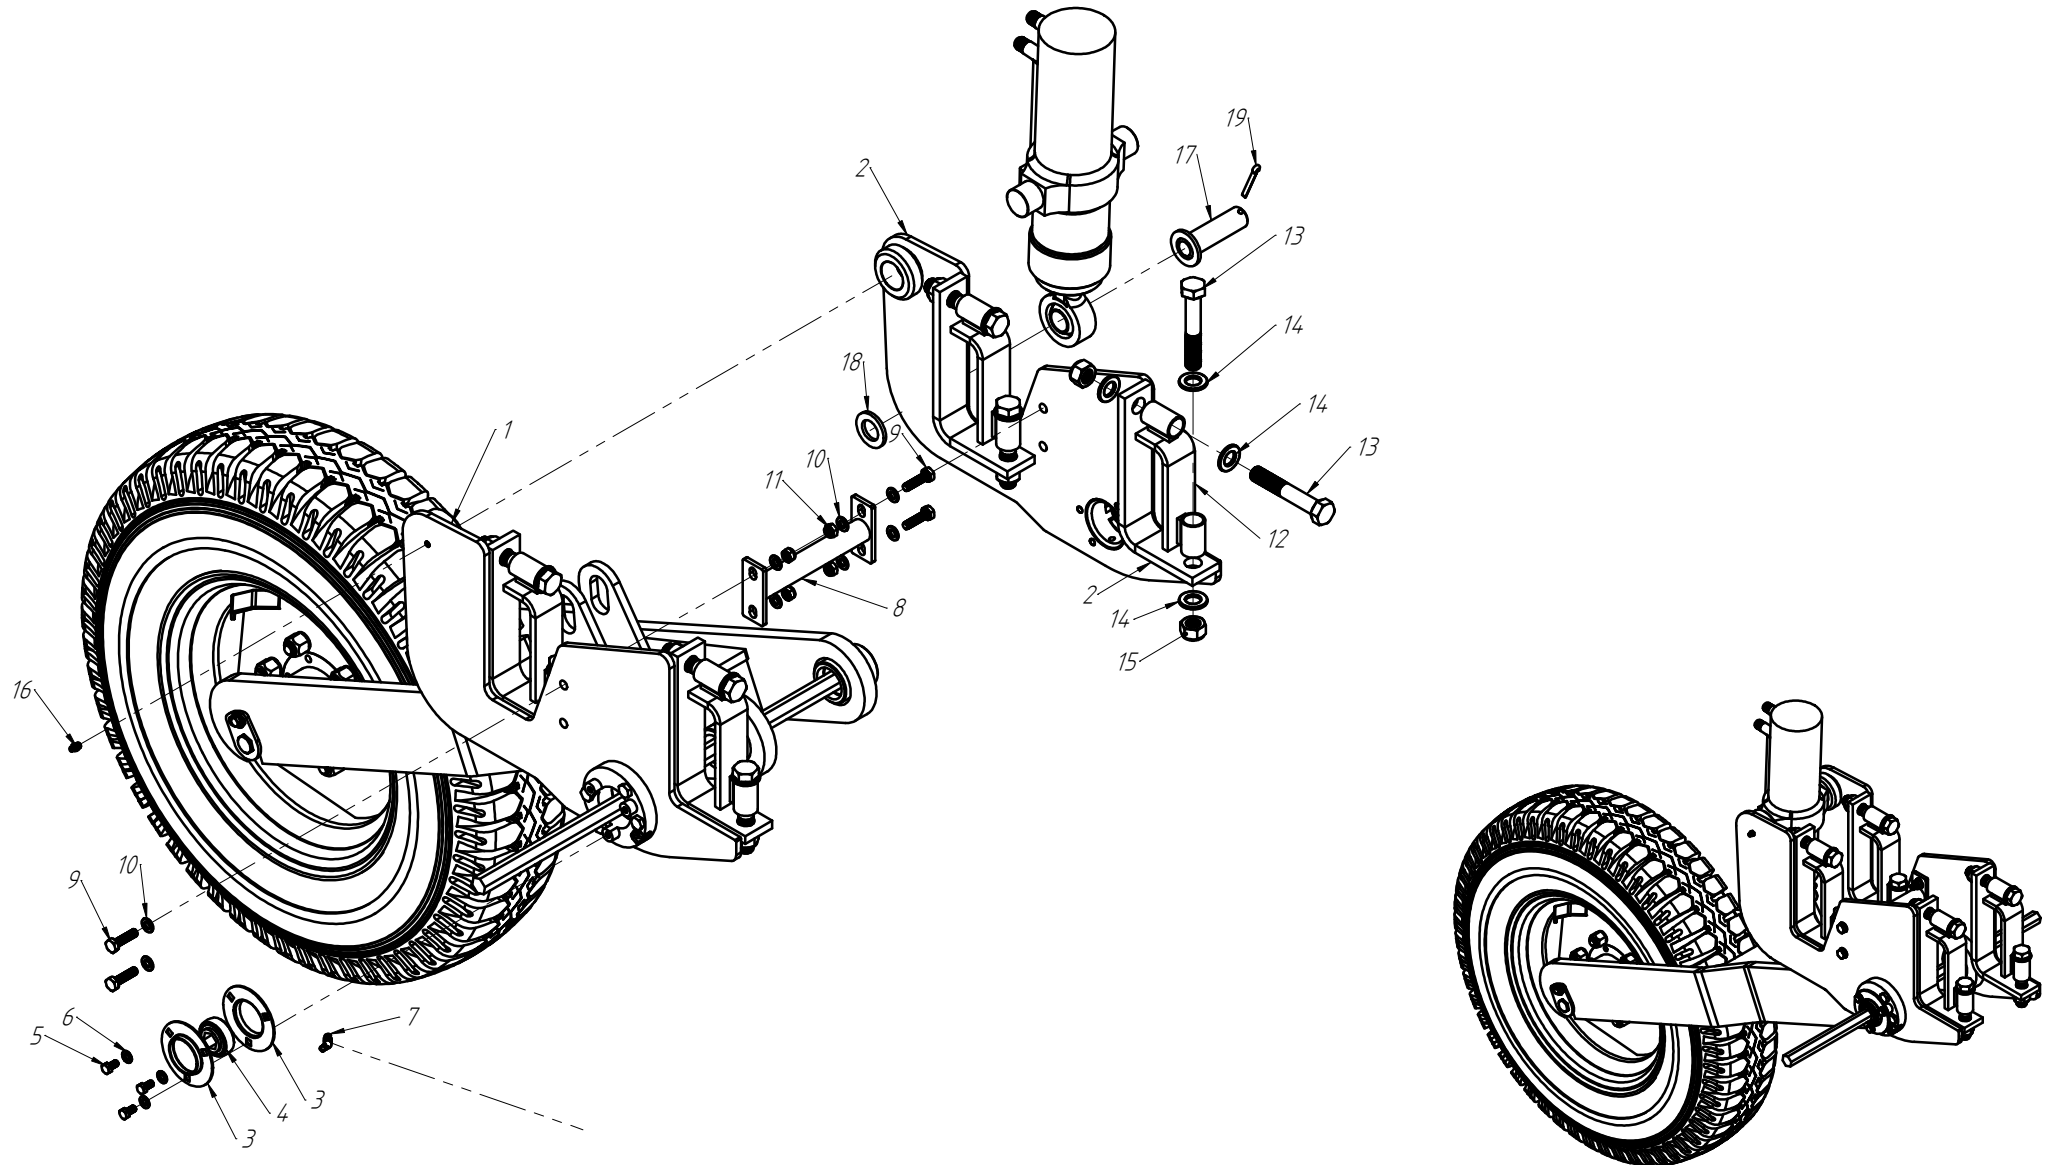

Nº ITEM	CÓDIGO	REFERÊNCIA	DENOMINAÇÃO

CÓDIGO CONJUNTO COMPLETO: -

DISCO DUPLO ADUBO (TRIPLO DISCO)

Nº ITEM	CÓDIGO	REFERÊNCIA	DENOMINAÇÃO
1		-	Corpo Marcador De Linha 800
1.1	220000040		Marcador De Linha 800mm, 7050, 9045, 9050
1.2	220000043		Marcador De Linha 1000mm, 10045, 11045, 11050, 12045, 12050, 13045
1.3	220000042		Marcado De Linha 1200mm, 13050, 14050, 15045
1.4	220000044		Marcador De Linha 1400mm, 15050
2	-	-	Tubo Superior 01
2.1	210000419	-	Tubo Superior 970mm, 7050
2.2	210000411	-	Tubo Superior 1130mm, 9045
2.3	210000412	-	Tubo Superior 1260mm, 9050
2.4	210000413	-	Tubo Superior 1330mm, 10045, 10050, 11045
2.5	210000415	-	Tubo Superior 1515mm, 11050
2.6	210001235	-	Tubo Superior 1550, 12045
2.7	210000416	-	Tubo Superior 1600mm, 13045
2.8	210000417	-	Tubo Superior 1800mm, 13050
2.9	210000418	-	Tubo Sup. 2000mm, 14045, 14050, 15045, 15050
3	220000202	-	Cj. Tubo e Base Dir.
4	230000303	-	Montagem Eixo e Cubo Direito
5	200000067	PF88041040	Parafuso SX M10x40mm MA ZFP
6	200000009	AR90102015	Arruela Lisa M10x20x2,0
7	200000010	PO80800410	Porca SX Auto-travante M10 MA ZFP
8	200000368	PF880412110	Parafuso SX M12x110mm
9	200000209	AR90001224	Arruela Lisa M12x24x2,7
10	200000246	PO80800412	Porca Auto-Travante M12 MA ZFP
11	210000404	-	Chapa Suporte Tubo Do Marcador
12	200000242	PF88041290	Parafuso SX M12x90mm