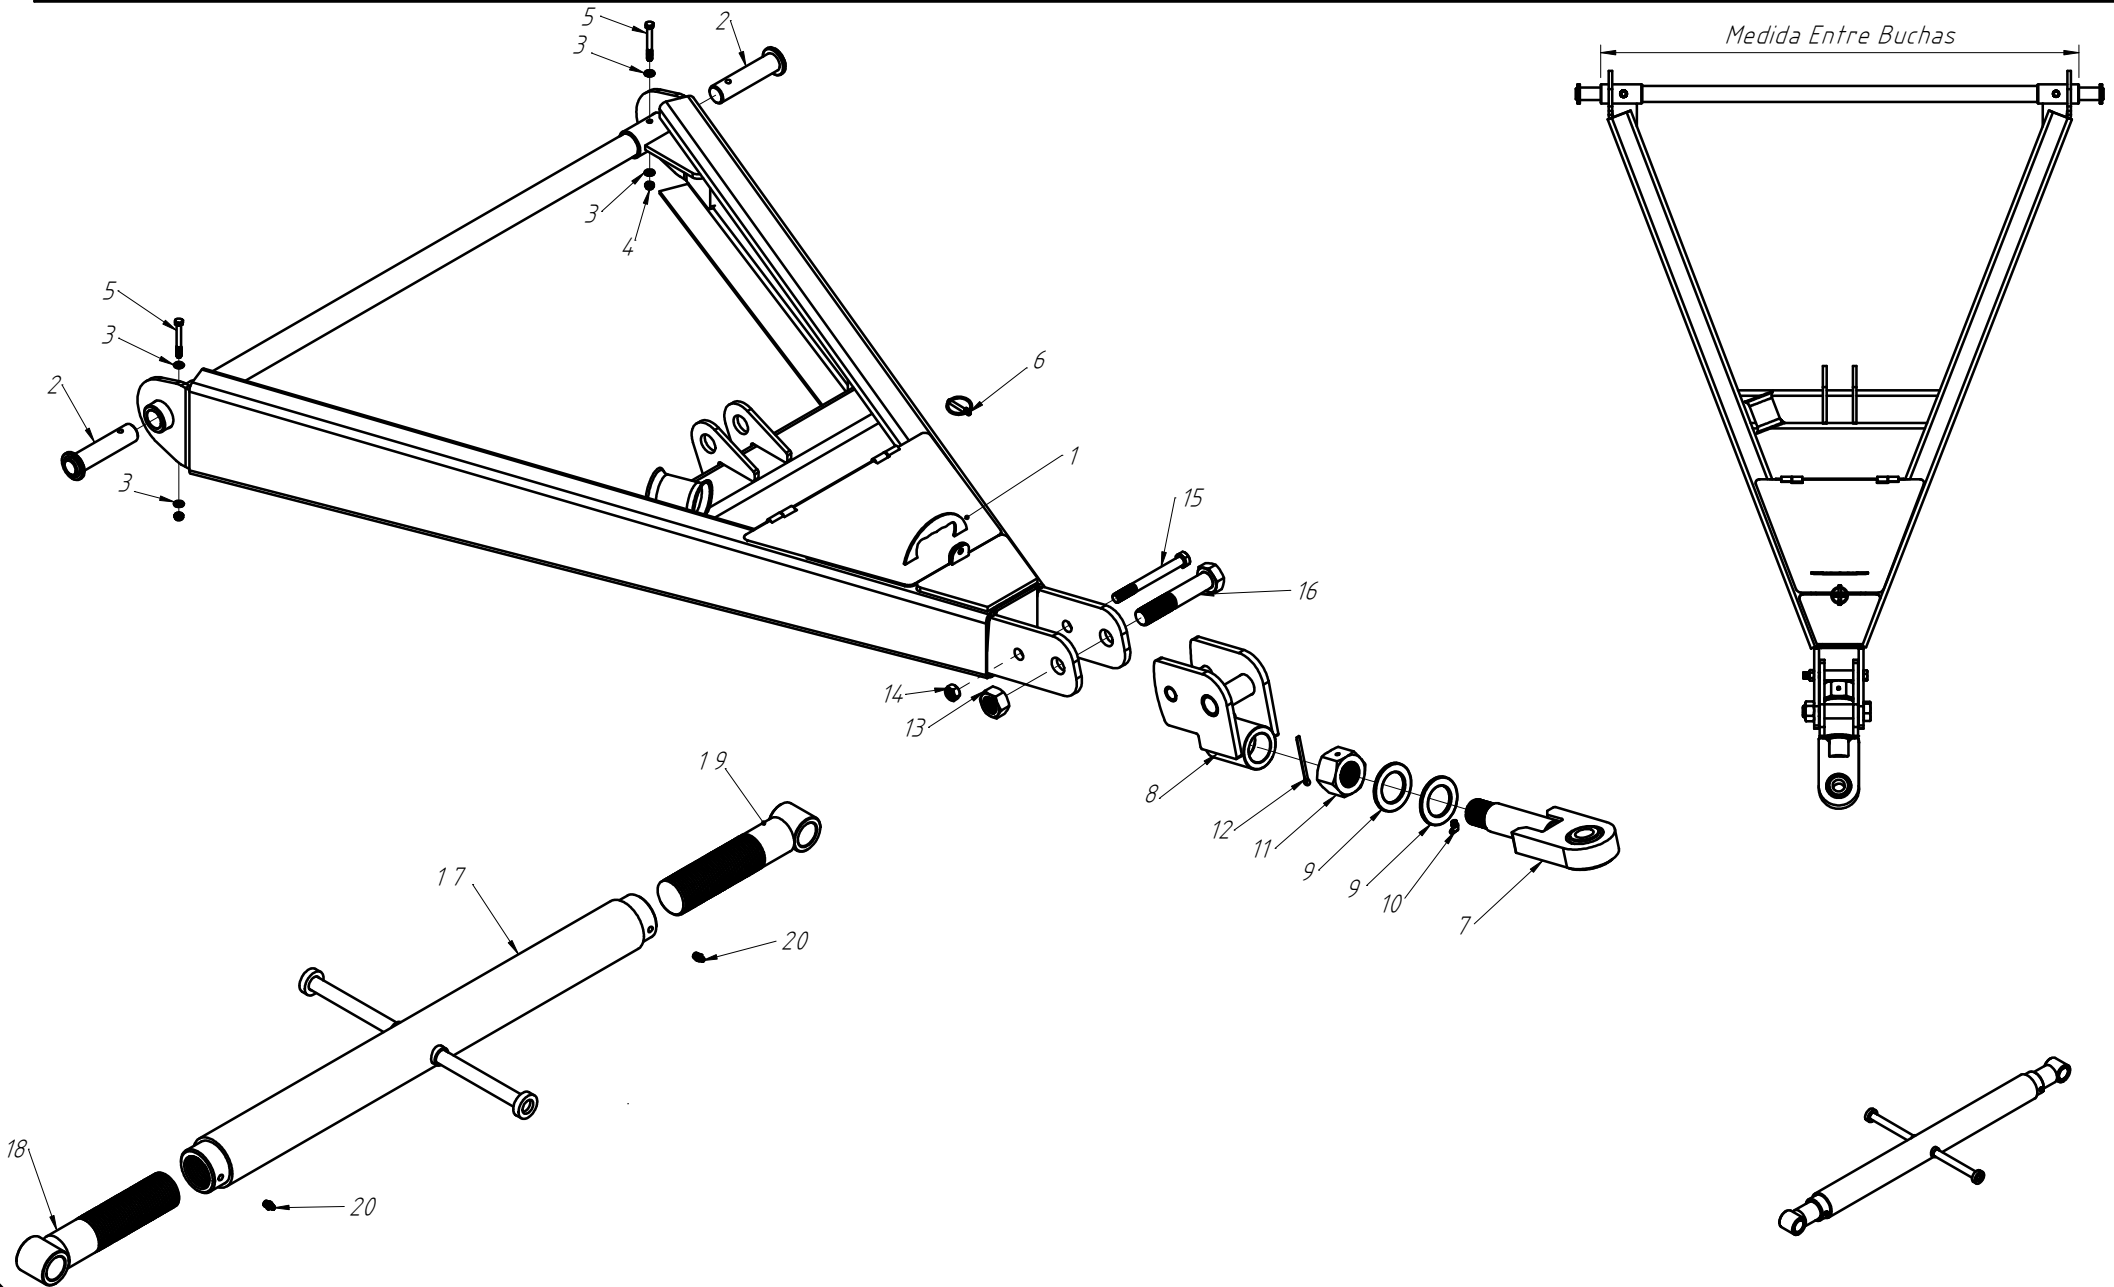

Nº ITEM	CÓDIGO	REFERÊNCIA	DENOMINAÇÃO
1	-	-	Cabeçalho
1.1	240000164	-	CABEÇALHO 990 P
1.2	240000165	-	CABEÇALHO 1030 P
1.3	240000166	-	CABEÇALHO 1150 P
1.4	240000167	-	CABEÇALHO 1300 P
1.5	240000168	-	CABEÇALHO 1400 P
2	220000304	-	Pino Trava cabeçalho P
3	200000112	AR90081715	Arruela Lisa M8 x 17 x 1,5 ZFP
4	200000044	PO80800408	Porca SX Auto-travante M8
5	200000324	PF88040870	Parafuso Sextavado M8x70
6	200000323	-	Pino Trava Quebra-Dedo 1/4"
7	220000520	-	Ponteira Montagem
8	220000517	-	Cj. Base Ponteira Móvel
9	200000321	-	Arruela Lisa 2"
10	200000069	GR95080201	Graxeira M8 45°
11	210000568	-	Porca SX 1.3/4"
12	200000322	CP75140003	Contra Pino 1/4"
13	200000418	-	Porca SX M30
14	200000088	PO808004162	Porca SX M16
15	200000170	PF880416160	Parafuso SX M16x160
16	200000416	-	Parafuso SX M30x160
17	220000039	-	CJ. Tubo Central Com Bucha GDP/GSP
18	220000033	-	Cj. Soldado Pino Direito E Bucha Menor
19	220000035	-	Cj. Soldado Pino Esq. E Bucha Menor
20	200000106	GR95060102	Graxeira Reta M8

Nº ITEM	CÓDIGO	REFERÊNCIA	DENOMINAÇÃO

CÓDIGO CONJUNTO COMPLETO: -