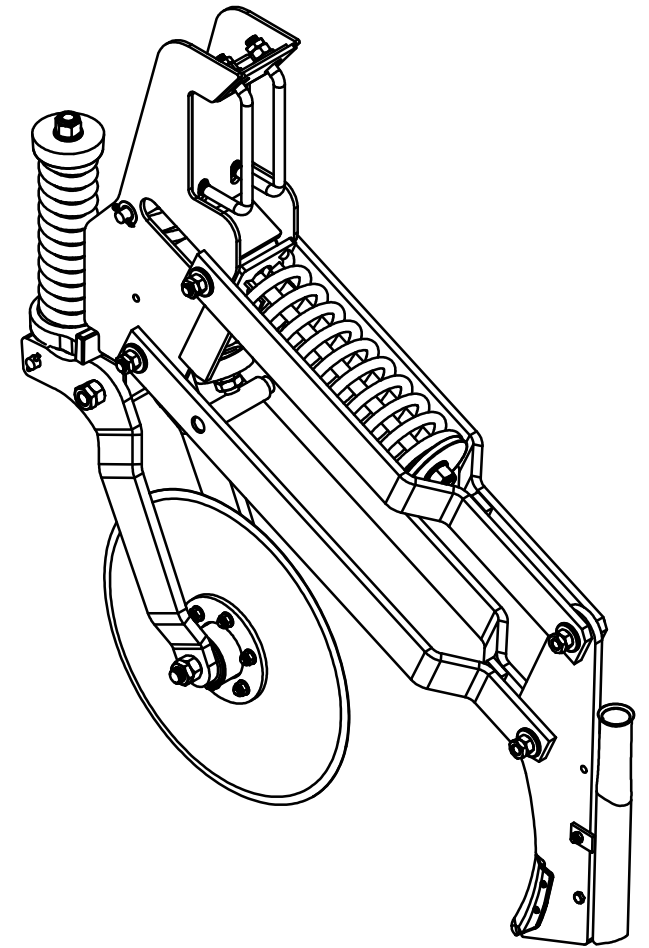

Nº ITEM	CÓDIGO	REFERÊNCIA	DENOMINAÇÃO

CÓDIGO CONJUNTO COMPLETO: -

DISCO DUPLO ADUBO (TRIPLO DISCO)

Nº ITEM	CÓDIGO	REFERÊNCIA	DENOMINAÇÃO
1		-	Corpo Marcador De Linha 800
1.1	220000040		Marcador De Linha 800mm, 7050, 9045, 9050
1.2	220000043		Marcador De Linha 1000mm, 10045, 11045, 11050, 12045, 12050, 13045
1.3	220000042		Marcado De Linha 1200mm, 13050, 14050, 15045
1.4	220000044		Marcador De Linha 1400mm, 15050
2	-	-	Tubo Superior 01
2.1	210000419	-	Tubo Superior 970mm, 7050
2.2	210000411	-	Tubo Superior 1130mm, 9045
2.3	210000412	-	Tubo Superior 1260mm, 9050
2.4	210000413	-	Tubo Superior 1330mm, 10045, 10050, 11045
2.5	210000415	-	Tubo Superior 1515mm, 11050
2.6	210001235	-	Tubo Superior 1550, 12045
2.7	210000416	-	Tubo Superior 1600mm, 13045
2.8	210000417	-	Tubo Superior 1800mm, 13050
2.9	210000418	-	Tubo Sup. 2000mm, 14045, 14050, 15045, 15050
3	220000202	-	Cj. Tubo e Base Dir.
4	230000303	-	Montagem Eixo e Cubo Direito
5	200000067	PF88041040	Parafuso SX M10x40mm MA ZFP
6	200000009	AR90102015	Arruela Lisa M10x20x2,0
7	200000010	PO80800410	Porca SX Auto-travante M10 MA ZFP
8	200000368	PF880412110	Parafuso SX M12x110mm
9	200000209	AR90001224	Arruela Lisa M12x24x2,7
10	200000246	PO80800412	Porca Auto-Travante M12 MA ZFP
11	210000404	-	Chapa Suporte Tubo Do Marcador
12	200000242	PF88041290	Parafuso SX M12x90mm