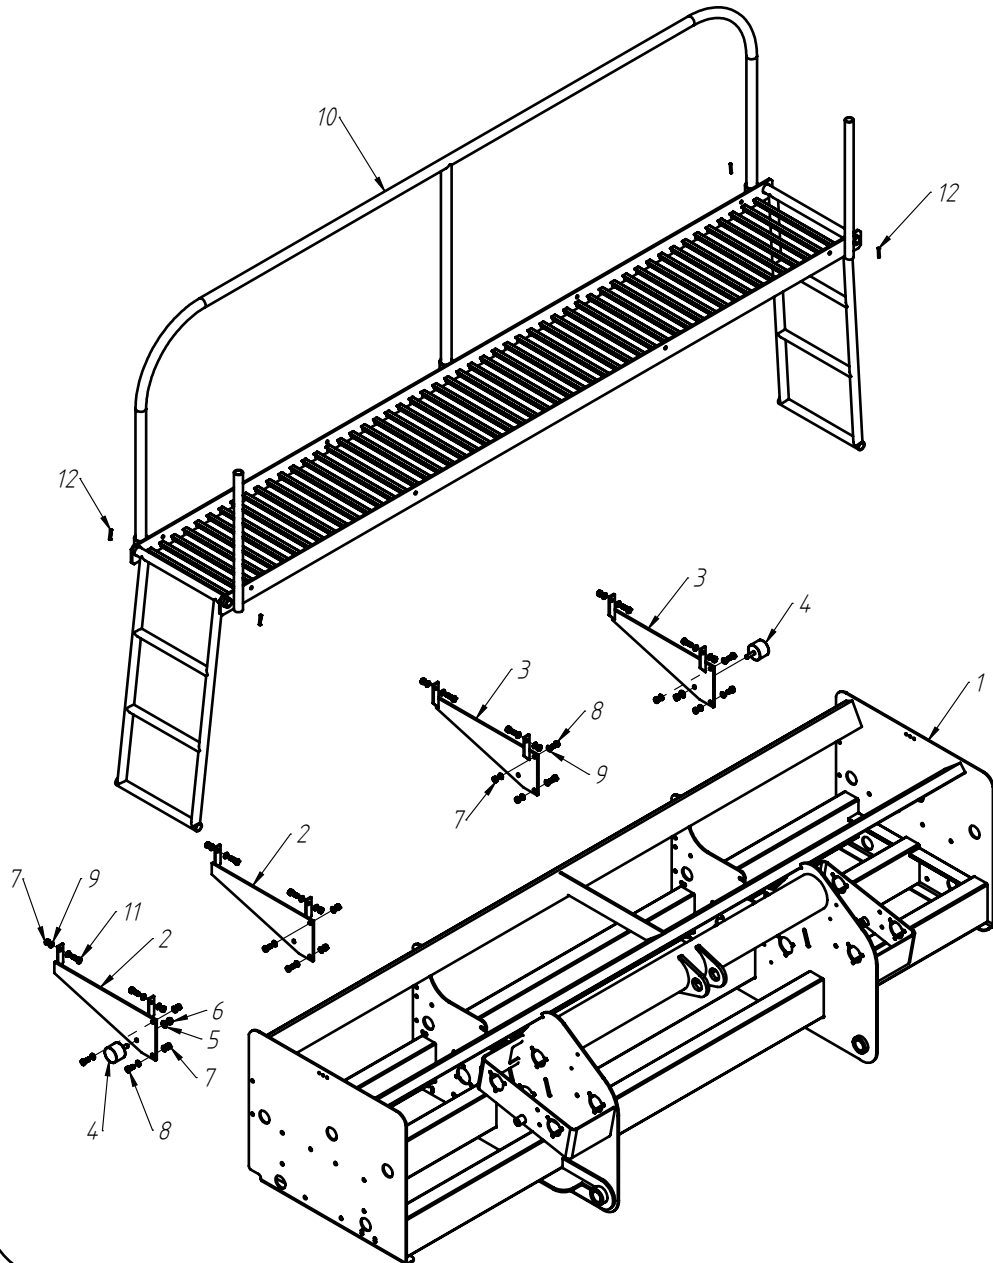

Nº ITEM	CÓDIGO	REFERÊNCIA	DENOMINAÇÃO
1	230000183	-	Chassi solda
2	220000189	-	Suporte Passeio Esquerda GDP
3	220000188	-	Suporte passeio direita
4	200000334	PA450186	Batente de Borracha
5	200000209	AR90001224	Arruela Lisa M12
6	200000214	-	Porca Sextavado DIN 934
7	200000300	PO808000310	Porca SX M10
8	200000103	PF88041025	Parafuso SX M10x20
9	200000009	AR90102015	Arruela Lisa M10
10	230000184	-	Montagem Corrimão
11	200000008	PF88041035	Parafuso SX M10x35
12	200000261	PI92000540	Pino Elástico M5

Nº ITEM	CÓDIGO	REFERÊNCIA	DENOMINAÇÃO
-	240000099	-	CHASSI 5045
-	240000094	-	CHASSI 5050
-	240000100	-	CHASSI 6045
-	240000101	-	CHASSI 6050
-	240000102	-	CHASSI 7045
-	240000103	-	CHASSI 7050
-	240000104	-	CHASSI 8045
-	240000105	-	CHASSI 8050
-	240000106	-	CHASSI 9045
-	240000108	-	CHASSI 9050
-	240000109	-	CHASSI 10045
-	240000110	-	CHASSI 10050
-	240000111	-	CHASSI 11045
-	240000112	-	CHASSI 11050
-	240000113	-	CHASSI 12045
-	240000114	-	CHASSI 12050
-	240000115	-	CHASSI 13045
-	240000116	-	CHASSI 13050

CÓDIGO CONJUNTO COMPLETO: -