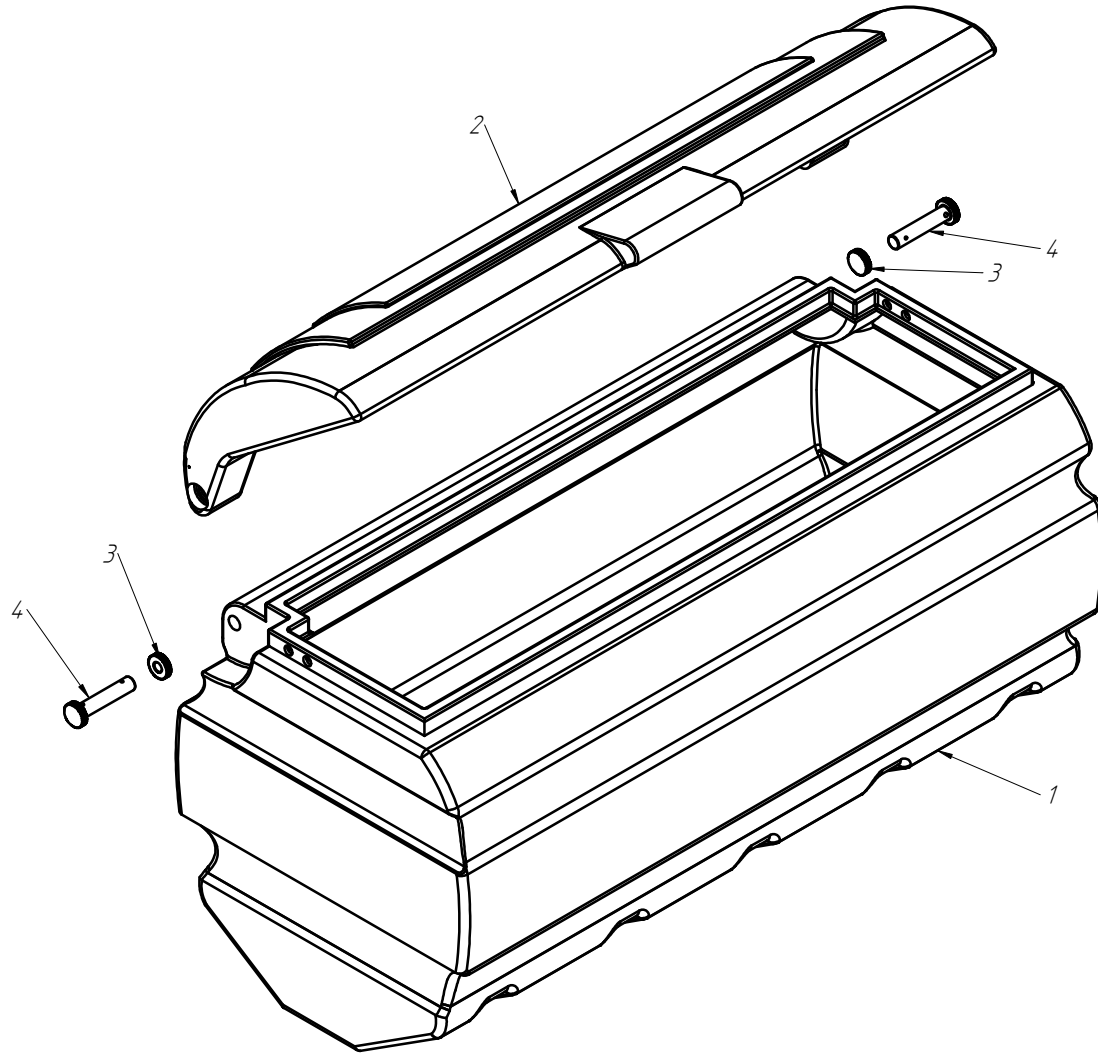

Nº ITEM	CÓDIGO	REFERÊNCIA	DENOMINAÇÃO

CÓDIGO CONJUNTO COMPLETO: -

DISCO DUPLO ADUBO (TRIPLO DISCO)

Nº ITEM	CÓDIGO	REFERÊNCIA	DENOMINAÇÃO
1		-	Corpo Marcador De Linha 800
1.1	220000040		Marcador De Linha 800mm, 7050, 9045, 9050
1.2	220000043		Marcador De Linha 1000mm, 10045, 11045, 11050, 12045, 12050, 13045
1.3	220000042		Marcado De Linha 1200mm, 13050, 14050, 15045
1.4	220000044		Marcador De Linha 1400mm, 15050
2	-	-	Tubo Superior 01
2.1	210000419	-	Tubo Superior 970mm, 7050
2.2	210000411	-	Tubo Superior 1130mm, 9045
2.3	210000412	-	Tubo Superior 1260mm, 9050
2.4	210000413	-	Tubo Superior 1330mm, 10045, 10050, 11045
2.5	210000415	-	Tubo Superior 1515mm, 11050
2.6	210001235	-	Tubo Superior 1550, 12045
2.7	210000416	-	Tubo Superior 1600mm, 13045
2.8	210000417	-	Tubo Superior 1800mm, 13050
2.9	210000418	-	Tubo Sup. 2000mm, 14045, 14050, 15045, 15050
3	220000202	-	Cj. Tubo e Base Dir.
4	230000303	-	Montagem Eixo e Cubo Direito
5	200000067	PF88041040	Parafuso SX M10x40mm MA ZFP
6	200000009	AR90102015	Arruela Lisa M10x20x2,0
7	200000010	PO80800410	Porca SX Auto-travante M10 MA ZFP
8	200000368	PF880412110	Parafuso SX M12x110mm
9	200000209	AR90001224	Arruela Lisa M12x24x2,7
10	200000246	PO80800412	Porca Auto-Travante M12 MA ZFP
11	210000404	-	Chapa Suporte Tubo Do Marcador
12	200000242	PF88041290	Parafuso SX M12x90mm