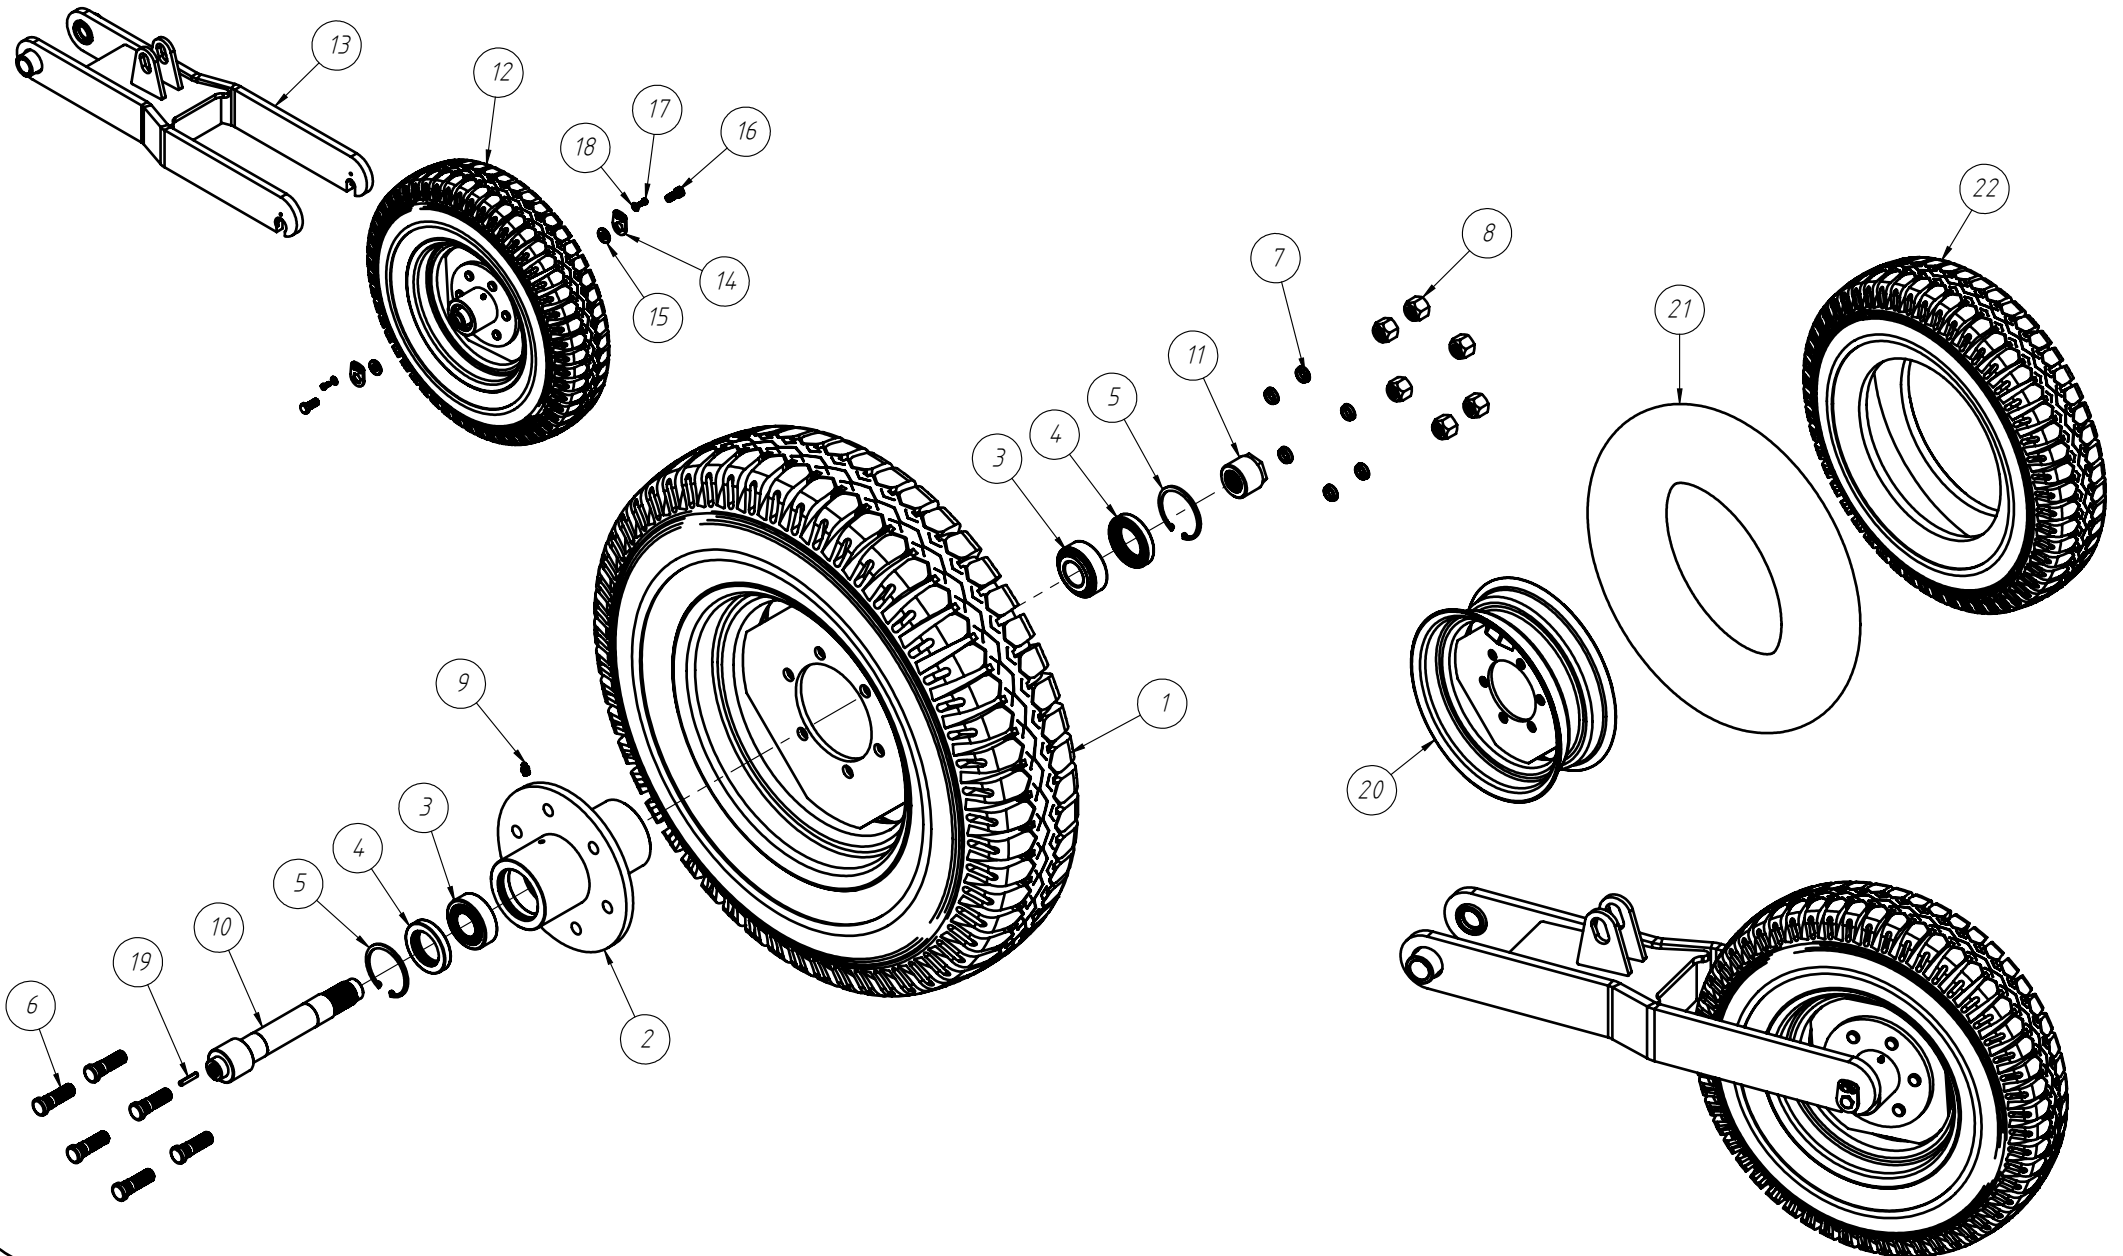

Nº ITEM	CÓDIGO	REFERÊNCIA	DENOMINAÇÃO

CÓDIGO CONJUNTO COMPLETO: -

DISCO DUPLO ADUBO (TRIPLO DISCO)

Nº ITEM	CÓDIGO	REFERÊNCIA	DENOMINAÇÃO
1		-	Corpo Marcador De Linha 800
1.1	220000040		Marcador De Linha 800mm, 7050, 9045, 9050
1.2	220000043		Marcador De Linha 1000mm, 10045, 11045, 11050, 12045, 12050, 13045
1.3	220000042		Marcado De Linha 1200mm, 13050, 14050, 15045
1.4	220000044		Marcador De Linha 1400mm, 15050
2	-	-	Tubo Superior 01
2.1	210000419	-	Tubo Superior 970mm, 7050
2.2	210000411	-	Tubo Superior 1130mm, 9045
2.3	210000412	-	Tubo Superior 1260mm, 9050
2.4	210000413	-	Tubo Superior 1330mm, 10045, 10050, 11045
2.5	210000415	-	Tubo Superior 1515mm, 11050
2.6	210001235	-	Tubo Superior 1550, 12045
2.7	210000416	-	Tubo Superior 1600mm, 13045
2.8	210000417	-	Tubo Superior 1800mm, 13050
2.9	210000418	-	Tubo Sup. 2000mm, 14045, 14050, 15045, 15050
3	220000202	-	Cj. Tubo e Base Dir.
4	230000303	-	Montagem Eixo e Cubo Direito
5	200000067	PF88041040	Parafuso SX M10x40mm MA ZFP
6	200000009	AR90102015	Arruela Lisa M10x20x2,0
7	200000010	PO80800410	Porca SX Auto-travante M10 MA ZFP
8	200000368	PF880412110	Parafuso SX M12x110mm
9	200000209	AR90001224	Arruela Lisa M12x24x2,7
10	200000246	PO80800412	Porca Auto-Travante M12 MA ZFP
11	210000404	-	Chapa Suporte Tubo Do Marcador
12	200000242	PF88041290	Parafuso SX M12x90mm