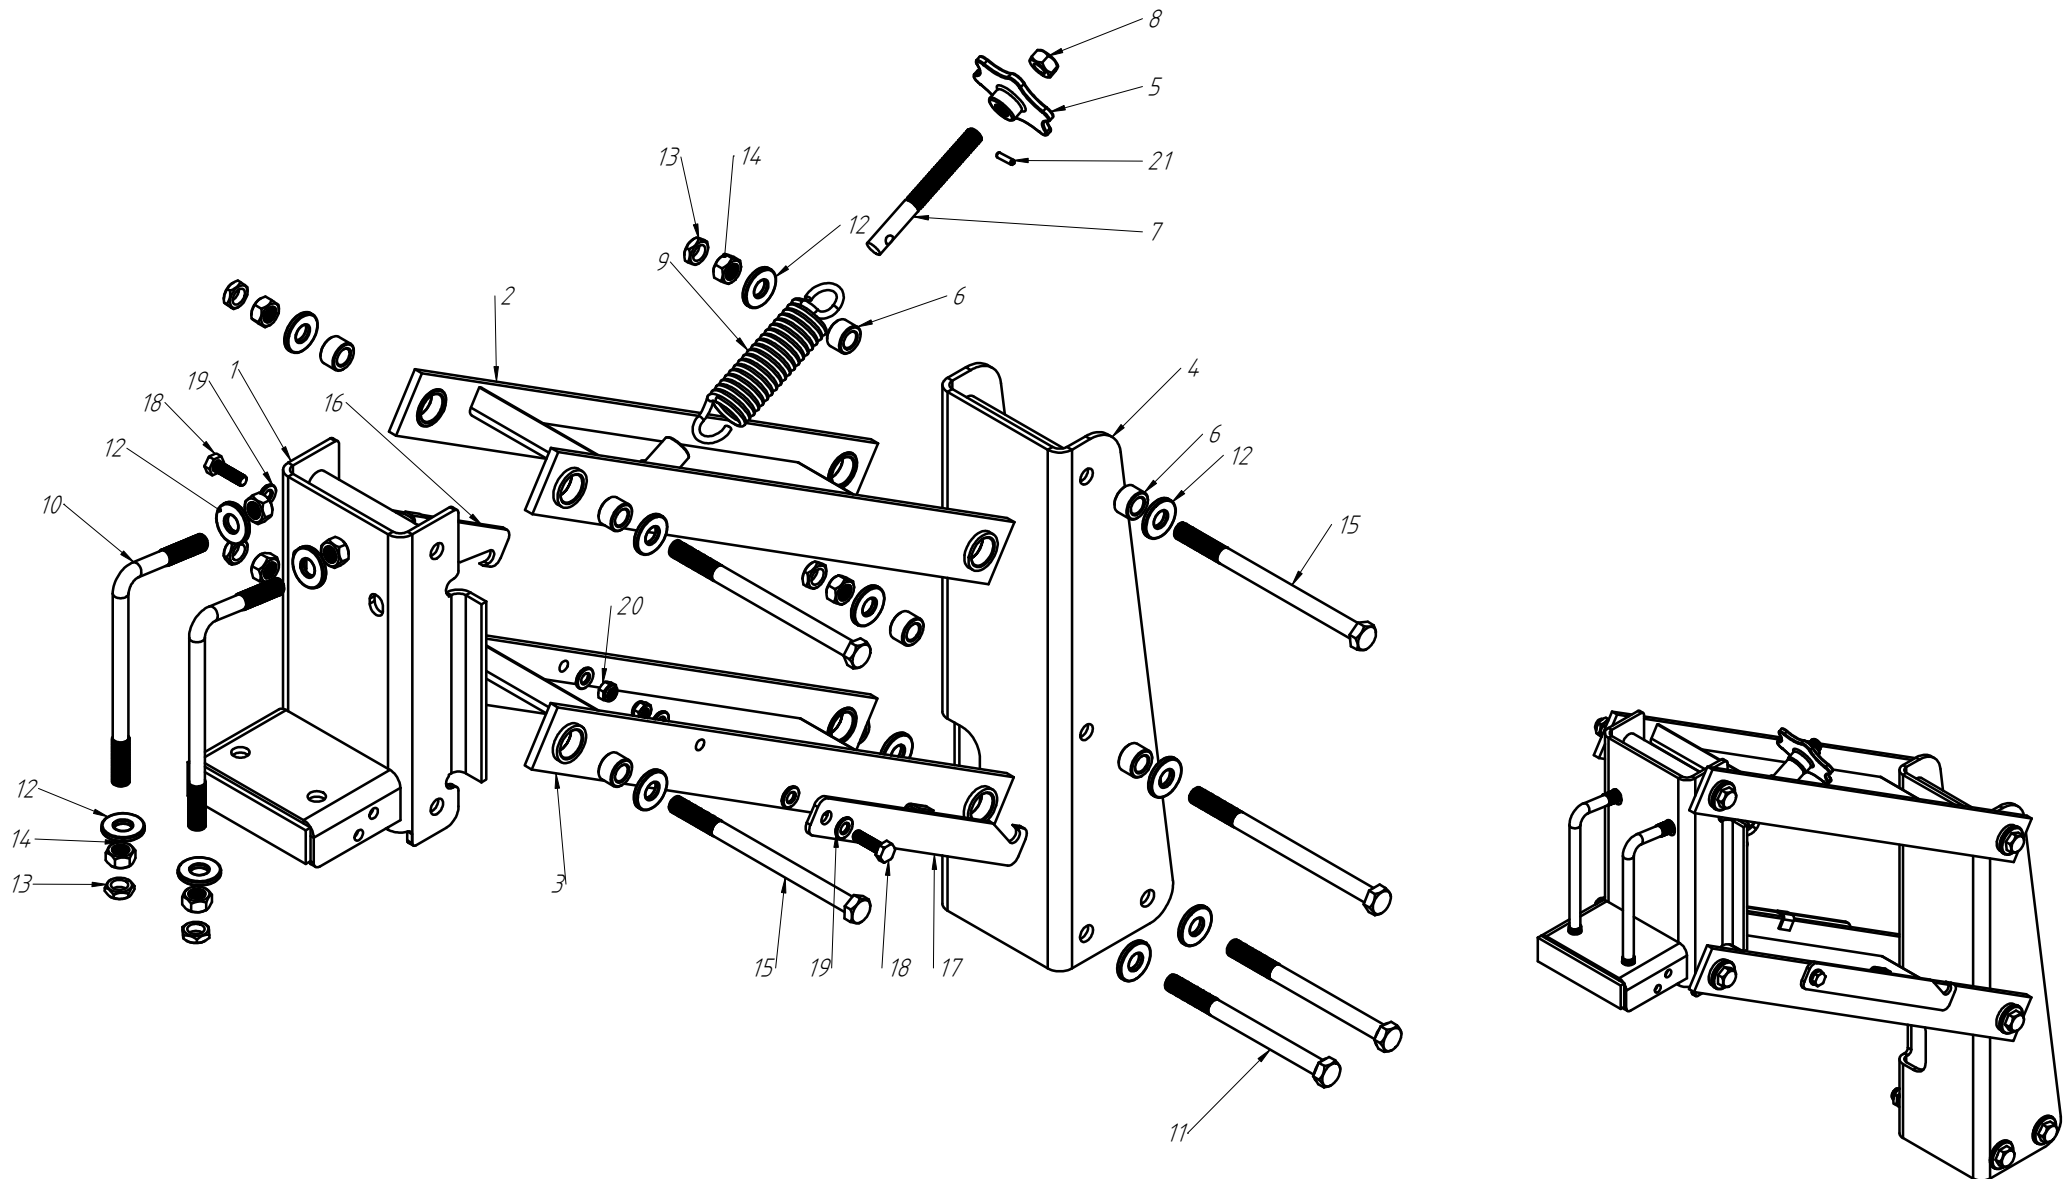

Nº ITEM	CÓDIGO	REFERÊNCIA	DENOMINAÇÃO

CÓDIGO CONJUNTO COMPLETO: -

DISCO DUPLO ADUBO (TRIPLO DISCO)

Nº ITEM	CÓDIGO	REFERÊNCIA	DENOMINAÇÃO
1		-	Corpo Marcador De Linha 800
1.1	220000040		Marcador De Linha 800mm, 7050, 9045, 9050
1.2	220000043		Marcador De Linha 1000mm, 10045, 11045, 11050, 12045, 12050, 13045
1.3	220000042		Marcado De Linha 1200mm, 13050, 14050, 15045
1.4	220000044		Marcador De Linha 1400mm, 15050
2	-	-	Tubo Superior 01
2.1	210000419	-	Tubo Superior 970mm, 7050
2.2	210000411	-	Tubo Superior 1130mm, 9045
2.3	210000412	-	Tubo Superior 1260mm, 9050
2.4	210000413	-	Tubo Superior 1330mm, 10045, 10050, 11045
2.5	210000415	-	Tubo Superior 1515mm, 11050
2.6	210001235	-	Tubo Superior 1550, 12045
2.7	210000416	-	Tubo Superior 1600mm, 13045
2.8	210000417	-	Tubo Superior 1800mm, 13050
2.9	210000418	-	Tubo Sup. 2000mm, 14045, 14050, 15045, 15050
3	220000202	-	Cj. Tubo e Base Dir.
4	230000303	-	Montagem Eixo e Cubo Direito
5	200000067	PF88041040	Parafuso SX M10x40mm MA ZFP
6	200000009	AR90102015	Arruela Lisa M10x20x2,0
7	200000010	PO80800410	Porca SX Auto-travante M10 MA ZFP
8	200000368	PF880412110	Parafuso SX M12x110mm
9	200000209	AR90001224	Arruela Lisa M12x24x2,7
10	200000246	PO80800412	Porca Auto-Travante M12 MA ZFP
11	210000404	-	Chapa Suporte Tubo Do Marcador
12	200000242	PF88041290	Parafuso SX M12x90mm