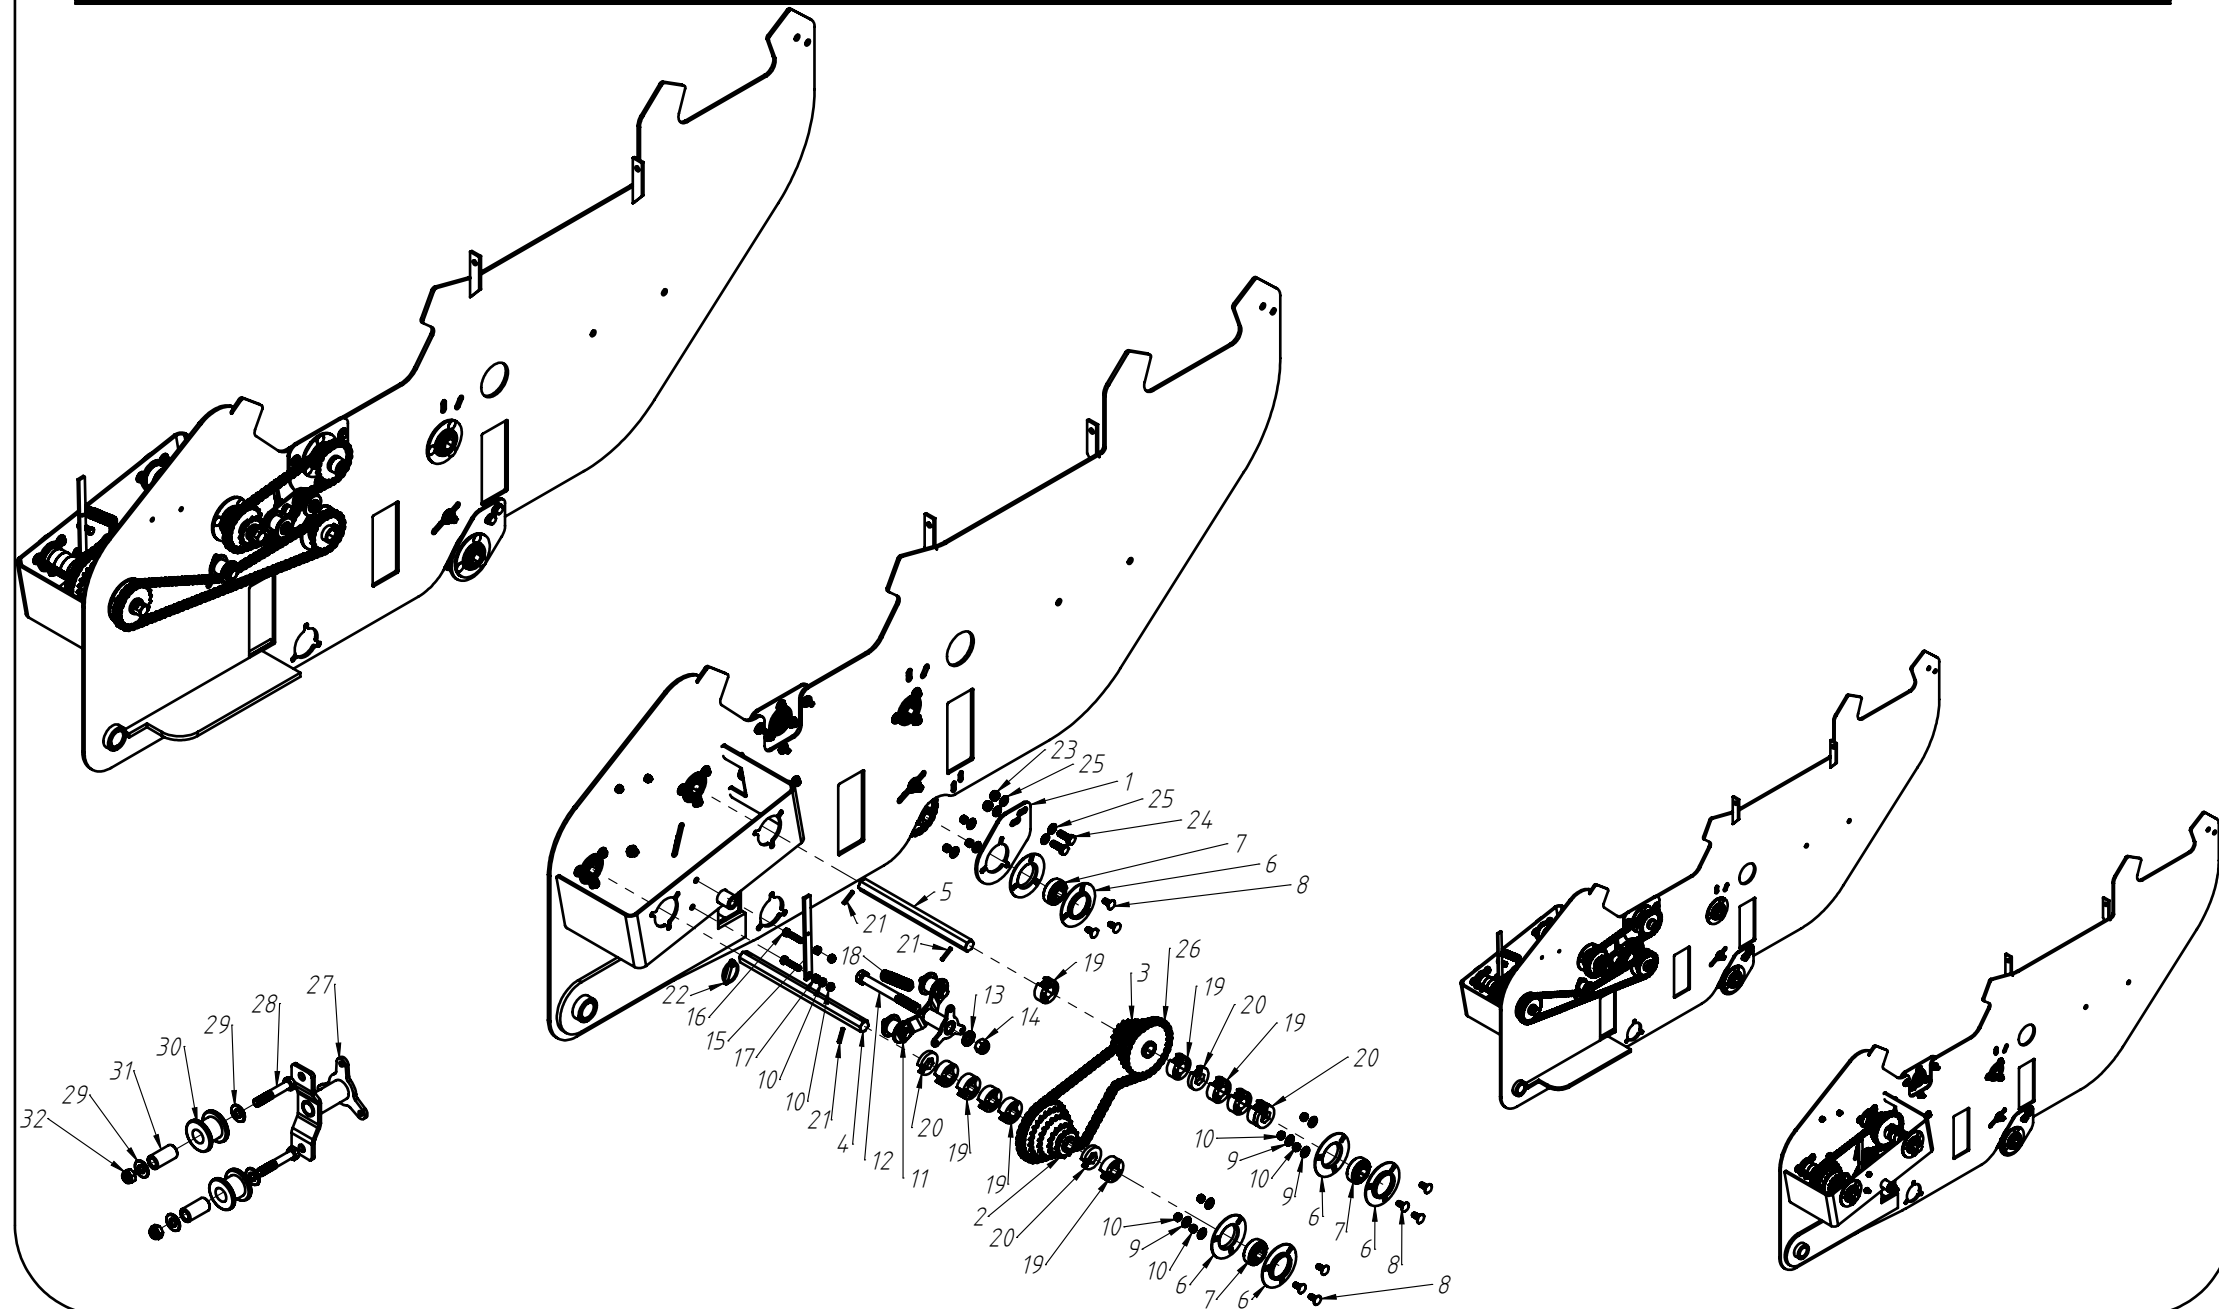

Nº ITEM	CÓDIGO	REFERÊNCIA	DENOMINAÇÃO

CÓDIGO CONJUNTO COMPLETO: -

DISCO DUPLO ADUBO (TRIPLO DISCO)

Nº ITEM	CÓDIGO	REFERÊNCIA	DENOMINAÇÃO
1		-	Corpo Marcador De Linha 800
1.1	220000040		Marcador De Linha 800mm, 7050, 9045, 9050
1.2	220000043		Marcador De Linha 1000mm, 10045, 11045, 11050, 12045, 12050, 13045
1.3	220000042		Marcado De Linha 1200mm, 13050, 14050, 15045
1.4	220000044		Marcador De Linha 1400mm, 15050
2	-	-	Tubo Superior 01
2.1	210000419	-	Tubo Superior 970mm, 7050
2.2	210000411	-	Tubo Superior 1130mm, 9045
2.3	210000412	-	Tubo Superior 1260mm, 9050
2.4	210000413	-	Tubo Superior 1330mm, 10045, 10050, 11045
2.5	210000415	-	Tubo Superior 1515mm, 11050
2.6	210001235	-	Tubo Superior 1550, 12045
2.7	210000416	-	Tubo Superior 1600mm, 13045
2.8	210000417	-	Tubo Superior 1800mm, 13050
2.9	210000418	-	Tubo Sup. 2000mm, 14045, 14050, 15045, 15050
3	220000202	-	Cj. Tubo e Base Dir.
4	230000303	-	Montagem Eixo e Cubo Direito
5	200000067	PF88041040	Parafuso SX M10x40mm MA ZFP
6	200000009	AR90102015	Arruela Lisa M10x20x2,0
7	200000010	PO80800410	Porca SX Auto-travante M10 MA ZFP
8	200000368	PF880412110	Parafuso SX M12x110mm
9	200000209	AR90001224	Arruela Lisa M12x24x2,7
10	200000246	PO80800412	Porca Auto-Travante M12 MA ZFP
11	210000404	-	Chapa Suporte Tubo Do Marcador
12	200000242	PF88041290	Parafuso SX M12x90mm