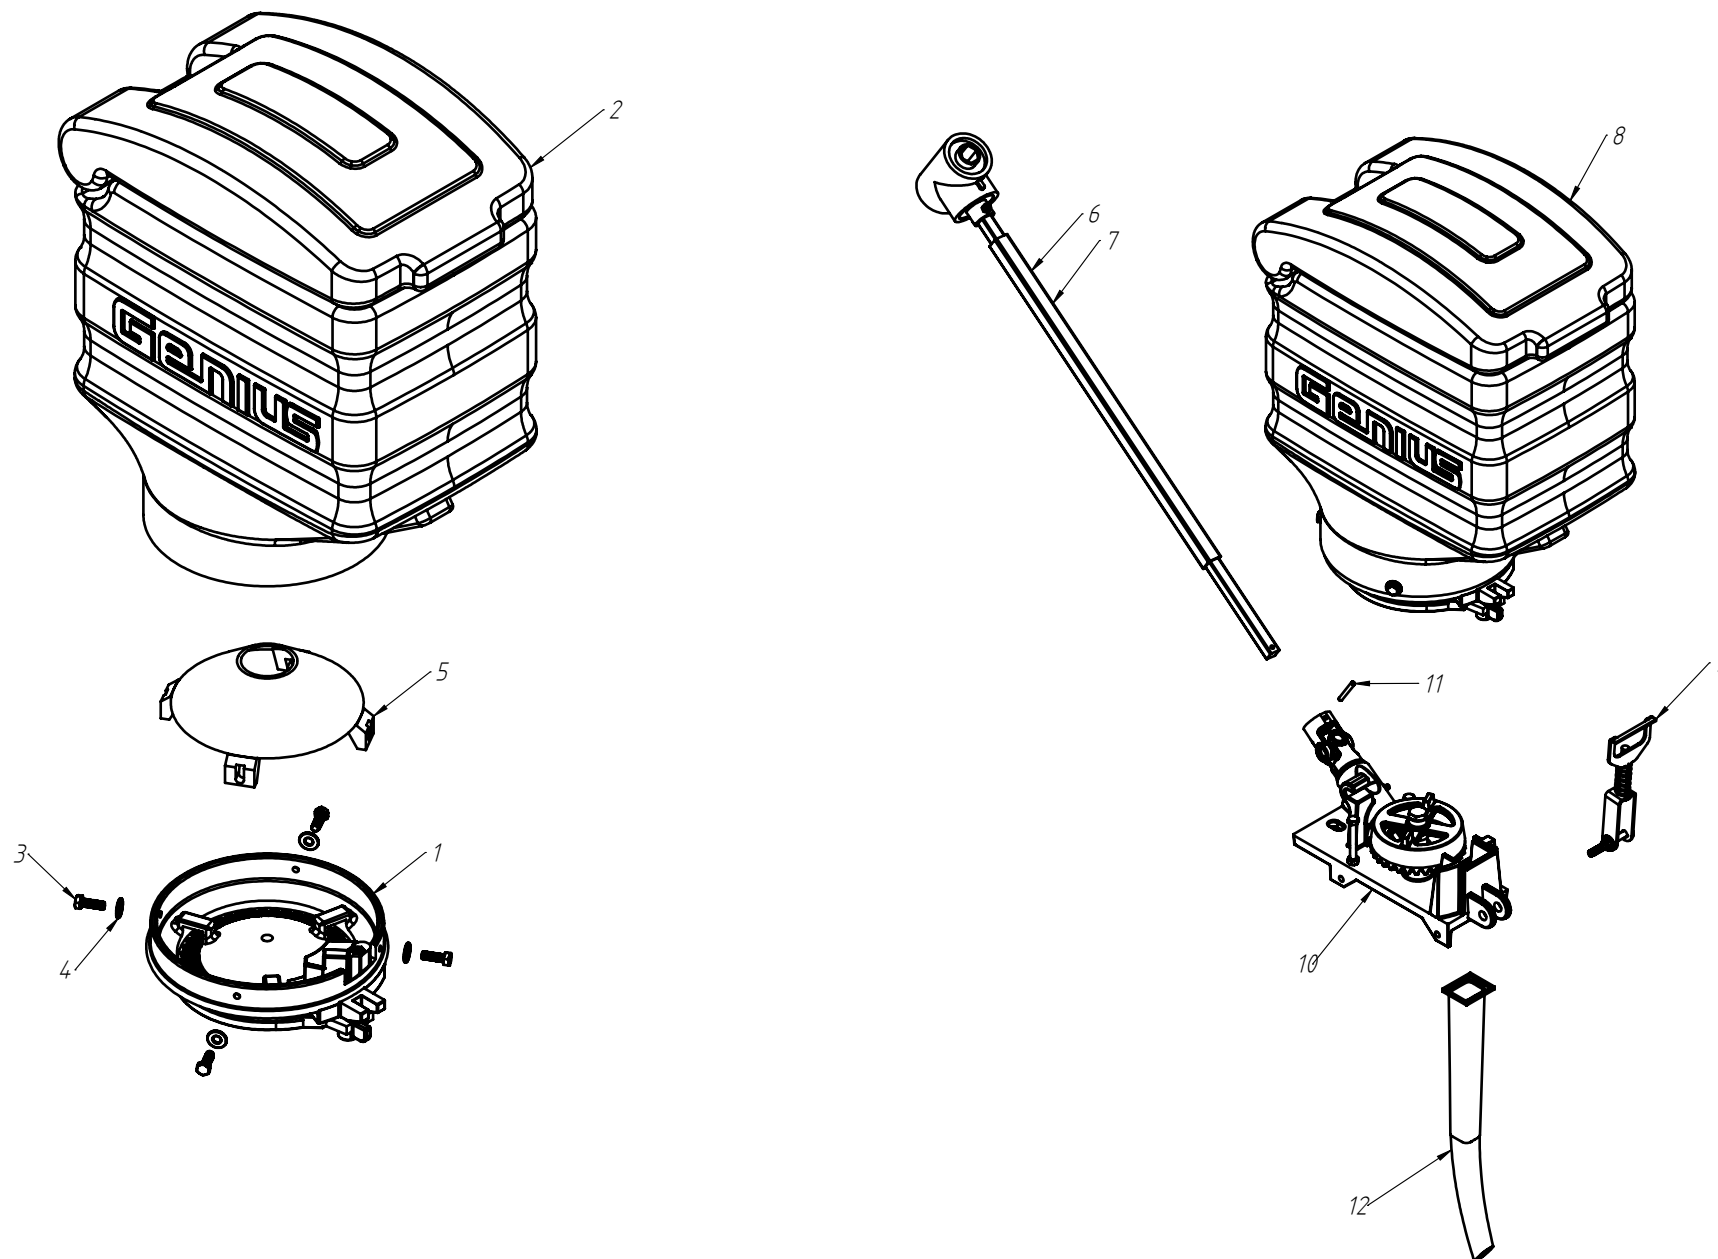

Plantando seus lucros.

DISTRIBUIÇÃO DE SEMENTE GDP

VERSÃO 2019

Nº ITEM	CÓDIGO	REFERÊNCIA	DENOMINAÇÃO
1	220000104	-	Cj. Disco de semente
2	220000199	-	Cj, Reservatório de Semente 43l
3	200000191	PF88040830	Parafuso SX M8x25mm MA ZFP
4	200000100	AR9000821	Arruela Lisa M8x21x2.0
5	200000812	PA450034	Chapéu Chinês Reservatório de Semente
6	220000721	-	Cj. Cardan 440 e Caixa Transmissão
7	220000722	-	Cj. Cardan 580 e Caixa Transmissão
8	230000552	-	Cj. Prato e Caixa de Semente 43 litros
9	230000531	-	Cj. Engate Rápido
10	220000101	-	Cj. Mesa Distribuidora De Semente
11	200000261	PI92000545	Pino Elástico M5x45mm
12	200000280	-	Condutor de Semente

Nº ITEM	CÓDIGO	REFERÊNCIA	DENOMINAÇÃO

CÓDIGO CONJUNTO COMPLETO: -