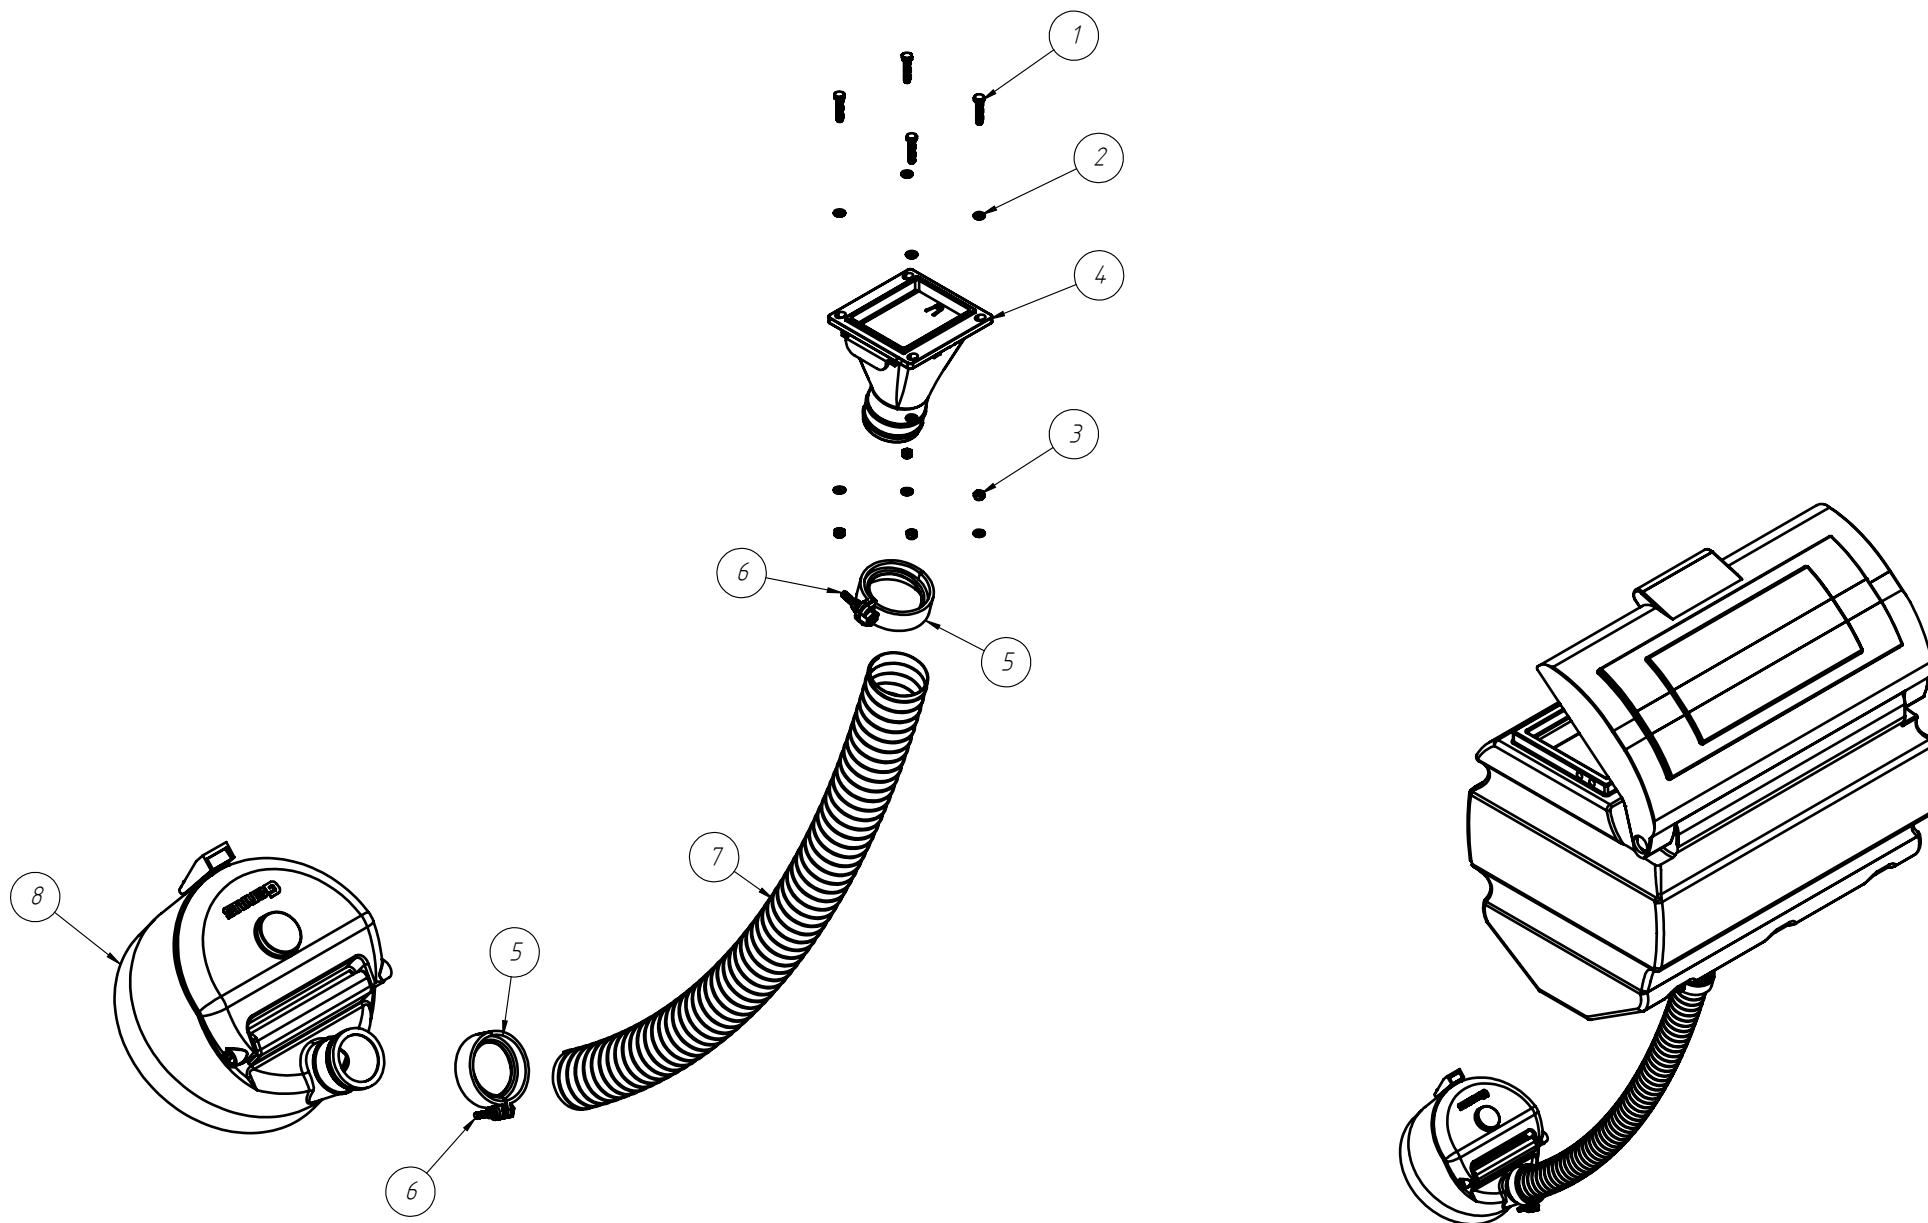

Nº ITEM	CÓDIGO	REFERÊNCIA	DENOMINAÇÃO

CÓDIGO CONJUNTO COMPLETO: -

DISCO DUPLO ADUBO (TRIPLO DISCO)

Nº ITEM	CÓDIGO	REFERÊNCIA	DENOMINAÇÃO
1		-	Corpo Marcador De Linha 800
1.1	220000040		Marcador De Linha 800mm, 7050, 9045, 9050
1.2	220000043		Marcador De Linha 1000mm, 10045, 11045, 11050, 12045, 12050, 13045
1.3	220000042		Marcado De Linha 1200mm, 13050, 14050, 15045
1.4	220000044		Marcador De Linha 1400mm, 15050
2	-	-	Tubo Superior 01
2.1	210000419	-	Tubo Superior 970mm, 7050
2.2	210000411	-	Tubo Superior 1130mm, 9045
2.3	210000412	-	Tubo Superior 1260mm, 9050
2.4	210000413	-	Tubo Superior 1330mm, 10045, 10050, 11045
2.5	210000415	-	Tubo Superior 1515mm, 11050
2.6	210001235	-	Tubo Superior 1550, 12045
2.7	210000416	-	Tubo Superior 1600mm, 13045
2.8	210000417	-	Tubo Superior 1800mm, 13050
2.9	210000418	-	Tubo Sup. 2000mm, 14045, 14050, 15045, 15050
3	220000202	-	Cj. Tubo e Base Dir.
4	230000303	-	Montagem Eixo e Cubo Direito
5	200000067	PF88041040	Parafuso SX M10x40mm MA ZFP
6	200000009	AR90102015	Arruela Lisa M10x20x2,0
7	200000010	PO80800410	Porca SX Auto-travante M10 MA ZFP
8	200000368	PF880412110	Parafuso SX M12x110mm
9	200000209	AR90001224	Arruela Lisa M12x24x2,7
10	200000246	PO80800412	Porca Auto-Travante M12 MA ZFP
11	210000404	-	Chapa Suporte Tubo Do Marcador
12	200000242	PF88041290	Parafuso SX M12x90mm