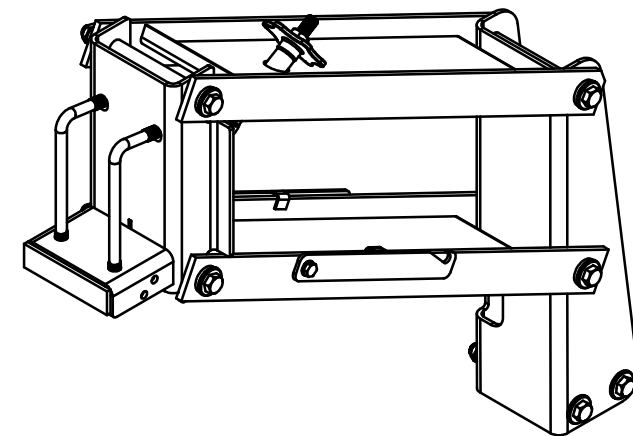

Nº ITEM	CÓDIGO	REFERÊNCIA	DENOMINAÇÃO

CÓDIGO CONJUNTO COMPLETO: -

DISCO DUPLO ADUBO (TRIPLO DISCO)

Nº ITEM	CÓDIGO	REFERÊNCIA	DENOMINAÇÃO
1		-	Corpo Marcador De Linha 800
1.1	220000040		Marcador De Linha 800mm, 7050, 9045, 9050
1.2	220000043		Marcador De Linha 1000mm, 10045, 11045, 11050, 12045, 12050, 13045
1.3	220000042		Marcado De Linha 1200mm, 13050, 14050, 15045
1.4	220000044		Marcador De Linha 1400mm, 15050
2	-	-	Tubo Superior 01
2.1	210000419	-	Tubo Superior 970mm, 7050
2.2	210000411	-	Tubo Superior 1130mm, 9045
2.3	210000412	-	Tubo Superior 1260mm, 9050
2.4	210000413	-	Tubo Superior 1330mm, 10045, 10050, 11045
2.5	210000415	-	Tubo Superior 1515mm, 11050
2.6	210001235	-	Tubo Superior 1550, 12045
2.7	210000416	-	Tubo Superior 1600mm, 13045
2.8	210000417	-	Tubo Superior 1800mm, 13050
2.9	210000418	-	Tubo Sup. 2000mm, 14045, 14050, 15045, 15050
3	220000202	-	Cj. Tubo e Base Dir.
4	230000303	-	Montagem Eixo e Cubo Direito
5	200000067	PF88041040	Parafuso SX M10x40mm MA ZFP
6	200000009	AR90102015	Arruela Lisa M10x20x2,0
7	200000010	PO80800410	Porca SX Auto-travante M10 MA ZFP
8	200000368	PF880412110	Parafuso SX M12x110mm
9	200000209	AR90001224	Arruela Lisa M12x24x2,7
10	200000246	PO80800412	Porca Auto-Travante M12 MA ZFP
11	210000404	-	Chapa Suporte Tubo Do Marcador
12	200000242	PF88041290	Parafuso SX M12x90mm