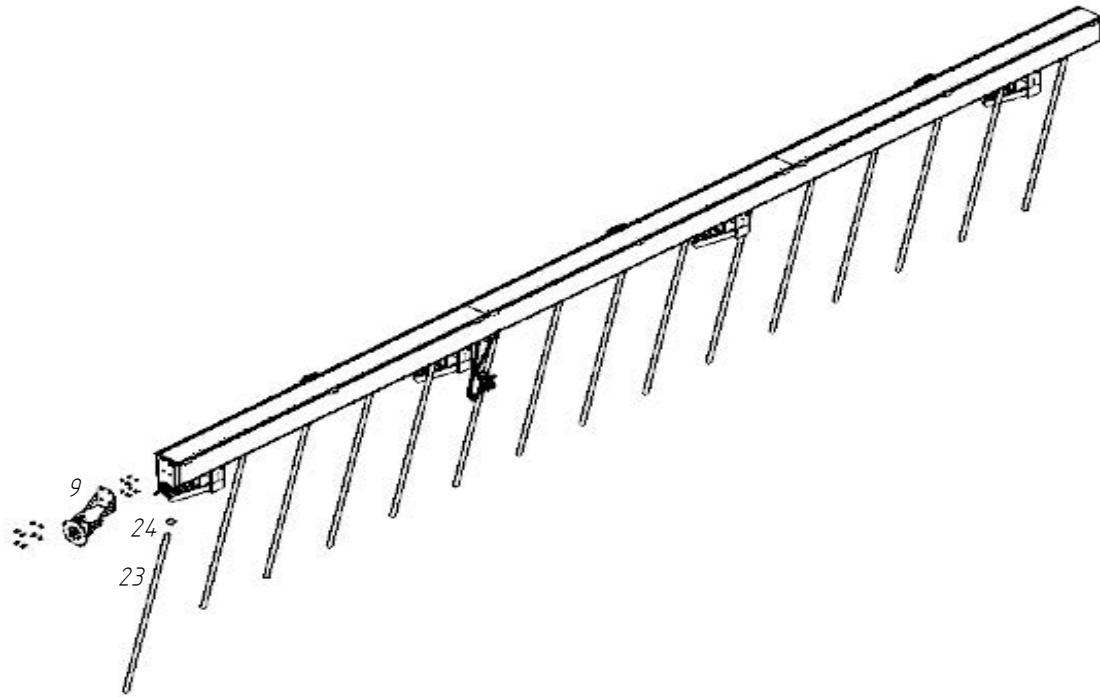

DETALHE E
ESCALA 1:4