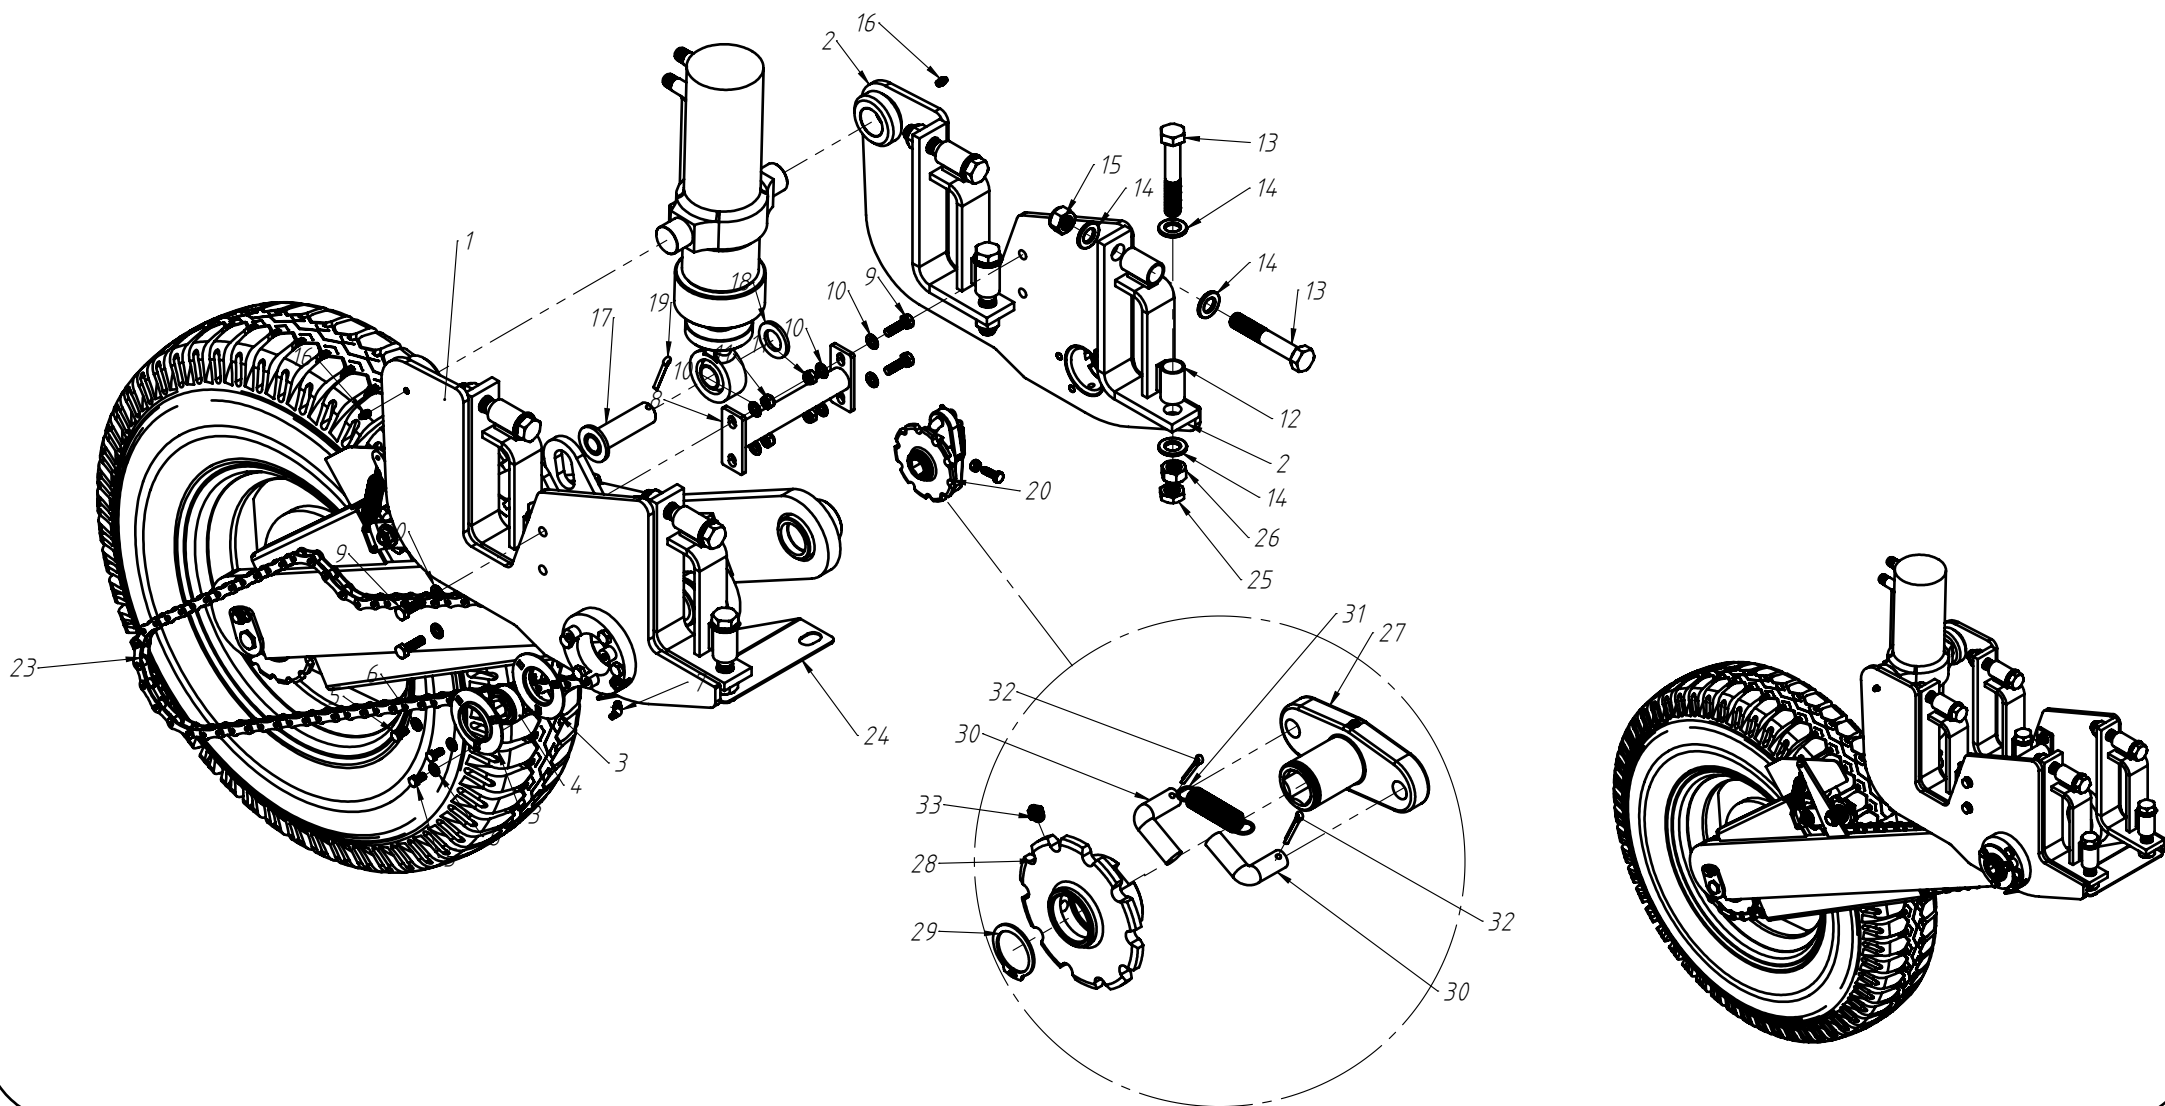

Nº ITEM	CÓDIGO	REFERÊNCIA	DENOMINAÇÃO

CÓDIGO CONJUNTO COMPLETO: -

DISCO DUPLO ADUBO (TRIPLO DISCO)

Nº ITEM	CÓDIGO	REFERÊNCIA	DENOMINAÇÃO
1		-	Corpo Marcador De Linha 800
1.1	220000040		Marcador De Linha 800mm, 7050, 9045, 9050
1.2	220000043		Marcador De Linha 1000mm, 10045, 11045, 11050, 12045, 12050, 13045
1.3	220000042		Marcado De Linha 1200mm, 13050, 14050, 15045
1.4	220000044		Marcador De Linha 1400mm, 15050
2	-	-	Tubo Superior 01
2.1	210000419	-	Tubo Superior 970mm, 7050
2.2	210000411	-	Tubo Superior 1130mm, 9045
2.3	210000412	-	Tubo Superior 1260mm, 9050
2.4	210000413	-	Tubo Superior 1330mm, 10045, 10050, 11045
2.5	210000415	-	Tubo Superior 1515mm, 11050
2.6	210001235	-	Tubo Superior 1550, 12045
2.7	210000416	-	Tubo Superior 1600mm, 13045
2.8	210000417	-	Tubo Superior 1800mm, 13050
2.9	210000418	-	Tubo Sup. 2000mm, 14045, 14050, 15045, 15050
3	220000202	-	Cj. Tubo e Base Dir.
4	230000303	-	Montagem Eixo e Cubo Direito
5	200000067	PF88041040	Parafuso SX M10x40mm MA ZFP
6	200000009	AR90102015	Arruela Lisa M10x20x2,0
7	200000010	PO80800410	Porca SX Auto-travante M10 MA ZFP
8	200000368	PF880412110	Parafuso SX M12x110mm
9	200000209	AR90001224	Arruela Lisa M12x24x2,7
10	200000246	PO80800412	Porca Auto-Travante M12 MA ZFP
11	210000404	-	Chapa Suporte Tubo Do Marcador
12	200000242	PF88041290	Parafuso SX M12x90mm