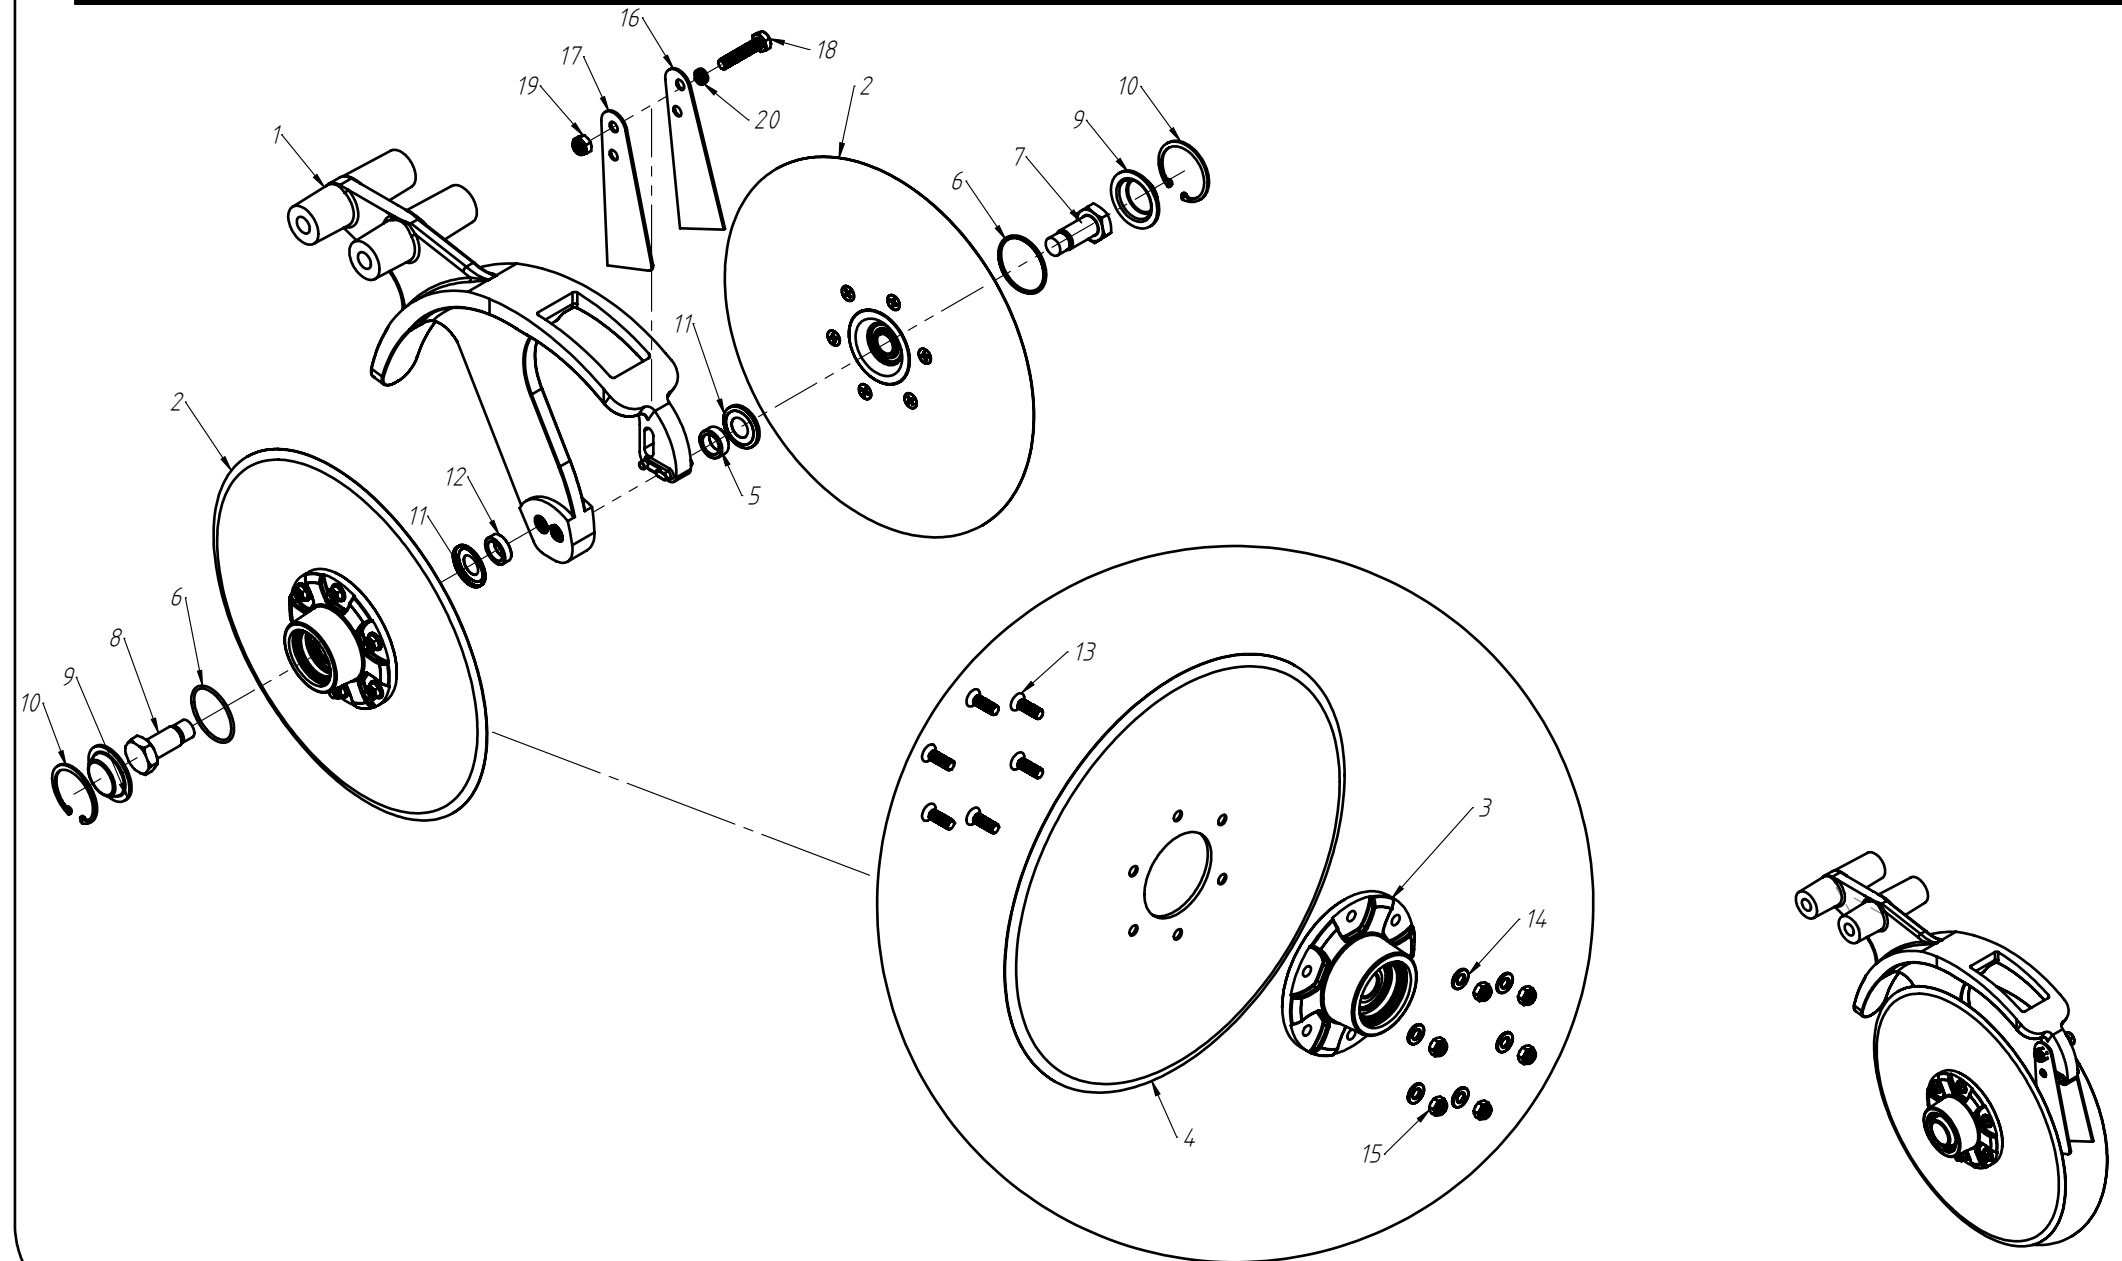

Nº ITEM	CÓDIGO	REFERÊNCIA	DENOMINAÇÃO

CÓDIGO CONJUNTO COMPLETO: -

DISCO DUPLO ADUBO (TRIPLO DISCO)

Nº ITEM	CÓDIGO	REFERÊNCIA	DENOMINAÇÃO
1		-	Corpo Marcador De Linha 800
1.1	220000040		Marcador De Linha 800mm, 7050, 9045, 9050
1.2	220000043		Marcador De Linha 1000mm, 10045, 11045, 11050, 12045, 12050, 13045
1.3	220000042		Marcado De Linha 1200mm, 13050, 14050, 15045
1.4	220000044		Marcador De Linha 1400mm, 15050
2	-	-	Tubo Superior 01
2.1	210000419	-	Tubo Superior 970mm, 7050
2.2	210000411	-	Tubo Superior 1130mm, 9045
2.3	210000412	-	Tubo Superior 1260mm, 9050
2.4	210000413	-	Tubo Superior 1330mm, 10045, 10050, 11045
2.5	210000415	-	Tubo Superior 1515mm, 11050
2.6	210001235	-	Tubo Superior 1550, 12045
2.7	210000416	-	Tubo Superior 1600mm, 13045
2.8	210000417	-	Tubo Superior 1800mm, 13050
2.9	210000418	-	Tubo Sup. 2000mm, 14045, 14050, 15045, 15050
3	220000202	-	Cj. Tubo e Base Dir.
4	230000303	-	Montagem Eixo e Cubo Direito
5	200000067	PF88041040	Parafuso SX M10x40mm MA ZFP
6	200000009	AR90102015	Arruela Lisa M10x20x2,0
7	200000010	PO80800410	Porca SX Auto-travante M10 MA ZFP
8	200000368	PF880412110	Parafuso SX M12x110mm
9	200000209	AR90001224	Arruela Lisa M12x24x2,7
10	200000246	PO80800412	Porca Auto-Travante M12 MA ZFP
11	210000404	-	Chapa Suporte Tubo Do Marcador
12	200000242	PF88041290	Parafuso SX M12x90mm