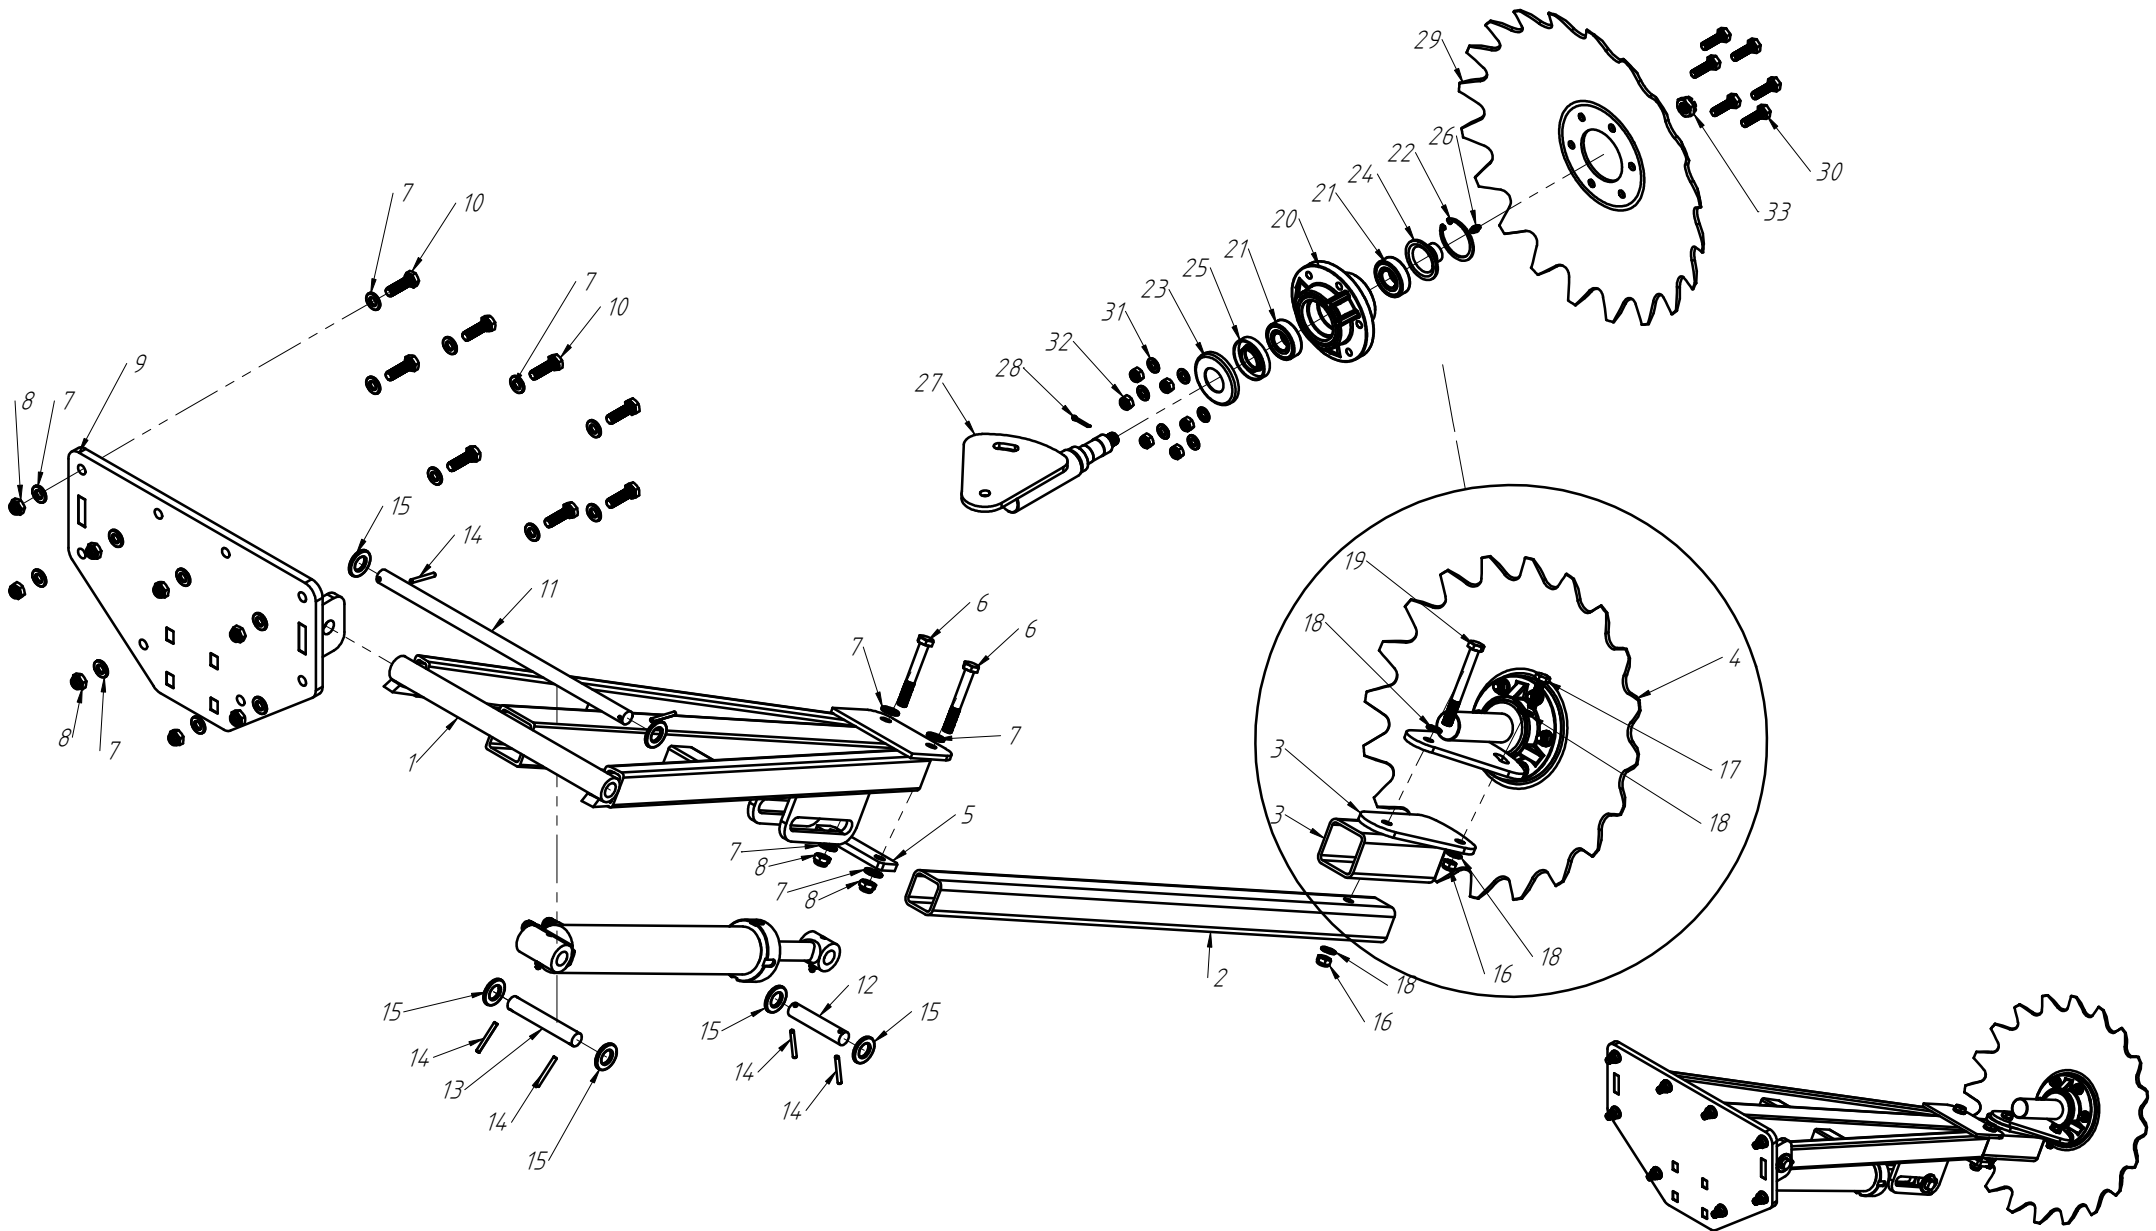

Nº ITEM	CÓDIGO	REFERÊNCIA	DENOMINAÇÃO
1	-	-	Corpo Marcador De Linha
1.1	220000040	-	Marcadores De Linha 800mm, 7050, 9045, 9050
1.2	220000043	-	Marcadores De Linha 1000mm, 10050, 11045, 11050, 12045, 12050, 13045
1.3	220000042	-	Marcadores De Linha 1200mm, 13050, 14050, 15045
1.4	220000044	-	Marcadores De Linha 1400mm, 15050
2	-	-	Tubo Superior 01
2.1	210000419	-	Tubo Superior 970mm, 7050
2.2	210000411	-	Tubo Superior 1130mm, 9045
2.3	210000412	-	Tubo Superior 1260mm, 9050
2.4	210000413	-	Tubo Superior 1330mm, 10045, 10050, 11045
2.5	210000415	-	Tubo Superior 1515mm, 11050
2.6	210001235	-	Tubo Superior 1550mm, 12045
2.7	210000416	-	Tubo Superior 1600mm, 13045
2.8	210000417	-	Tubo Superior 1800mm, 13050
2.9	210000418	-	Tubo Superior 2000mm, 14045, 14050, 15045, 15050
3	220000203	-	Cj. Tubo e Base Esq.
4	230000304	-	Montagem Eixo e Cubo Direito
5	210000404	-	Chapa Suporte Tubo Do Marcador
6	200000242	PF88041290	Parafuso SX M12x90mm
7	200000209	AR90001224	Arruela Lisa M12x24x2,7
8	200000246	PO80800412	Porca Auto-Travante M12 MA ZFP
9	220000041	-	Base Soldada
10	200000283	PF880401240	Parafuso SX M12x40mm MA ZFP
11	210001233	PA210003	Eixo 03
12	210001231	-	Eixo 01

Nº ITEM	CÓDIGO	REFERÊNCIA	DENOMINAÇÃO
13	210001232	-	Eixo 02
14	200000261	PI92000545	Pino Elástico M5x45mm
15	200000061	AR90203730	Arruela Lisa M20x37.5x3.0 MA ZFP
16	200000010	PO80800410	Porca SX Auto-travante M10 MA ZFP
17	200000067	PF88041040	Parafuso SX M10x40mm MA ZFP
18	200000009	AR90102015	Arruela Lisa M10x20x2.0
19	200000368	PF880412110	Parafuso SX M12x110mm
20	210001236	PA210001	Cubo Marcador De Linha
21	200000367	RO8662052	Rolamento INA 6205 2ZR
22	200000085	AN73000057	Anel Elástico I-57
23	200000364	PA450117	Calota Cubo Marcador de Linha
24	200000363	PA454001	Calota Graxeira Cubo Marcador
25	200000366	RE84001551	Anel Retentor Cód.: 5035
26	200000066	GR95060101	Graxeira Reta M6
27	220000201	-	Cj. Base e Eixo Esq.
28	200000090	CP75180078	Contra Pino Zincado 1/8"x7/8"
29	200000365	PA210002	Disco Marcador De Linha
30	200000008	PF88041035	Parafuso SX M10x35mm MA 8.8 ZFP
31	200000009	AR90102015	Arruela Lisa M10x20x2.0
32	200000010	PO80800410	Porca SX Auto-travante M10 MA ZFP
33	200000006	PO80880316	Porca Baixa SX Castelo M16 MB ZFP

CÓDIGO CONJUNTO COMPLETO:

240000184