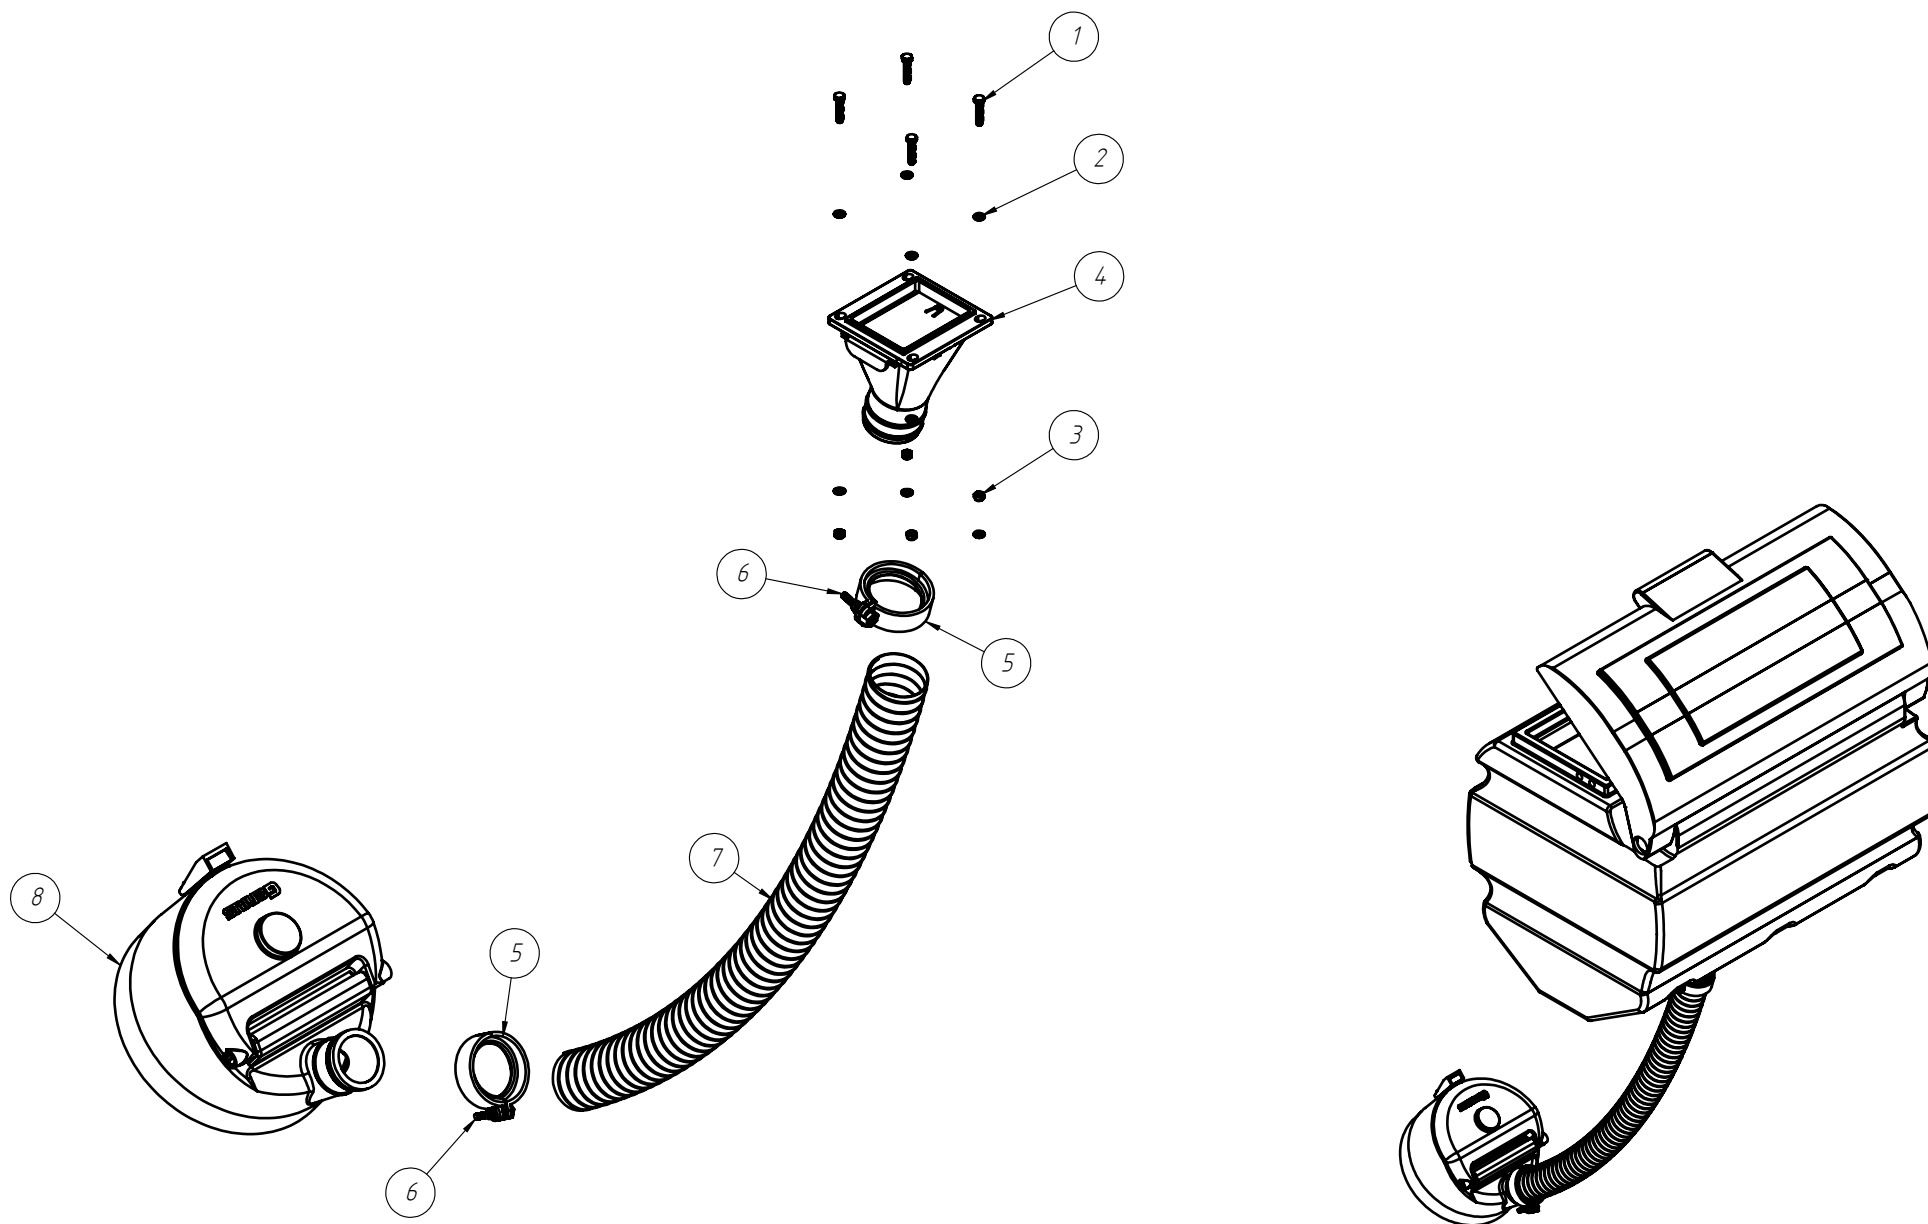

Nº ITEM	CÓDIGO	REFERÊNCIA	DENOMINAÇÃO

CÓDIGO CONJUNTO COMPLETO: -

DISCO DUPLO ADUBO (TRIPLO DISCO)

Nº ITEM	CÓDIGO	REFERÊNCIA	DENOMINAÇÃO
1		-	Corpo Marcador De Linha 800
1.1	220000040		Marcador De Linha 800mm, 7050, 9045, 9050
1.2	220000043		Marcador De Linha 1000mm, 10045, 11045, 11050, 12045, 12050, 13045
1.3	220000042		Marcado De Linha 1200mm, 13050, 14050, 15045
1.4	220000044		Marcador De Linha 1400mm, 15050
2	-	-	Tubo Superior 01
2.1	210000419	-	Tubo Superior 970mm, 7050
2.2	210000411	-	Tubo Superior 1130mm, 9045
2.3	210000412	-	Tubo Superior 1260mm, 9050
2.4	210000413	-	Tubo Superior 1330mm, 10045, 10050, 11045
2.5	210000415	-	Tubo Superior 1515mm, 11050
2.6	210001235	-	Tubo Superior 1550, 12045
2.7	210000416	-	Tubo Superior 1600mm, 13045
2.8	210000417	-	Tubo Superior 1800mm, 13050
2.9	210000418	-	Tubo Sup. 2000mm, 14045, 14050, 15045, 15050
3	220000202	-	Cj. Tubo e Base Dir.
4	230000303	-	Montagem Eixo e Cubo Direito
5	200000067	PF88041040	Parafuso SX M10x40mm MA ZFP
6	200000009	AR90102015	Arruela Lisa M10x20x2,0
7	200000010	PO80800410	Porca SX Auto-travante M10 MA ZFP
8	200000368	PF880412110	Parafuso SX M12x110mm
9	200000209	AR90001224	Arruela Lisa M12x24x2,7
10	200000246	PO80800412	Porca Auto-Travante M12 MA ZFP
11	210000404	-	Chapa Suporte Tubo Do Marcador
12	200000242	PF88041290	Parafuso SX M12x90mm