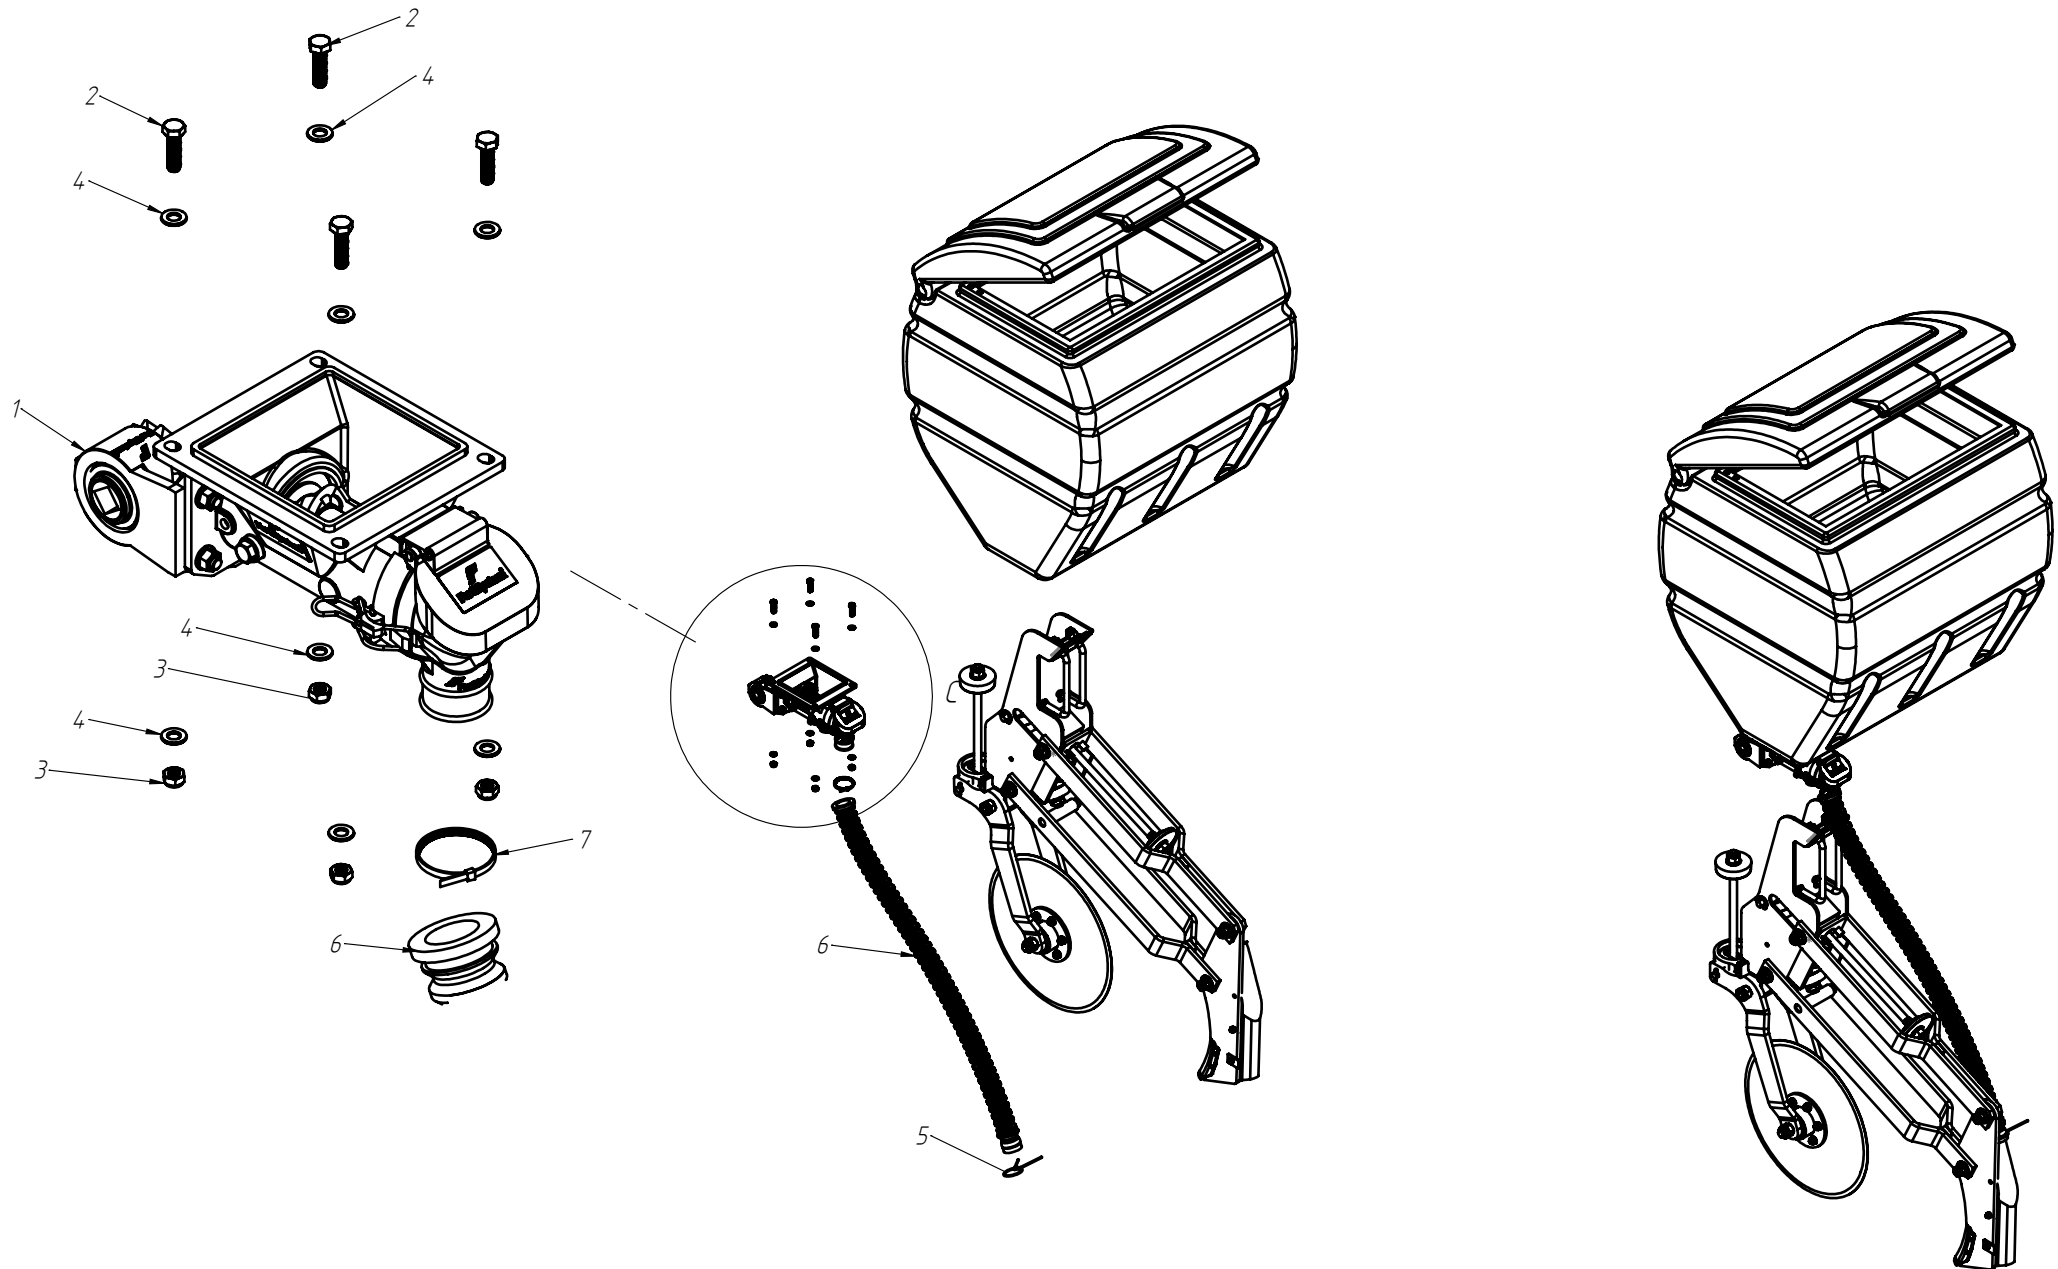

Nº ITEM	CÓDIGO	REFERÊNCIA	DENOMINAÇÃO

CÓDIGO CONJUNTO COMPLETO: -

DISCO DUPLO ADUBO (TRIPLO DISCO)

Nº ITEM	CÓDIGO	REFERÊNCIA	DENOMINAÇÃO
1		-	Corpo Marcador De Linha 800
1.1	220000040		Marcador De Linha 800mm, 7050, 9045, 9050
1.2	220000043		Marcador De Linha 1000mm, 10045, 11045, 11050, 12045, 12050, 13045
1.3	220000042		Marcado De Linha 1200mm, 13050, 14050, 15045
1.4	220000044		Marcador De Linha 1400mm, 15050
2	-	-	Tubo Superior 01
2.1	210000419	-	Tubo Superior 970mm, 7050
2.2	210000411	-	Tubo Superior 1130mm, 9045
2.3	210000412	-	Tubo Superior 1260mm, 9050
2.4	210000413	-	Tubo Superior 1330mm, 10045, 10050, 11045
2.5	210000415	-	Tubo Superior 1515mm, 11050
2.6	210001235	-	Tubo Superior 1550, 12045
2.7	210000416	-	Tubo Superior 1600mm, 13045
2.8	210000417	-	Tubo Superior 1800mm, 13050
2.9	210000418	-	Tubo Sup. 2000mm, 14045, 14050, 15045, 15050
3	220000202	-	Cj. Tubo e Base Dir.
4	230000303	-	Montagem Eixo e Cubo Direito
5	200000067	PF88041040	Parafuso SX M10x40mm MA ZFP
6	200000009	AR90102015	Arruela Lisa M10x20x2,0
7	200000010	PO80800410	Porca SX Auto-travante M10 MA ZFP
8	200000368	PF880412110	Parafuso SX M12x110mm
9	200000209	AR90001224	Arruela Lisa M12x24x2,7
10	200000246	PO80800412	Porca Auto-Travante M12 MA ZFP
11	210000404	-	Chapa Suporte Tubo Do Marcador
12	200000242	PF88041290	Parafuso SX M12x90mm