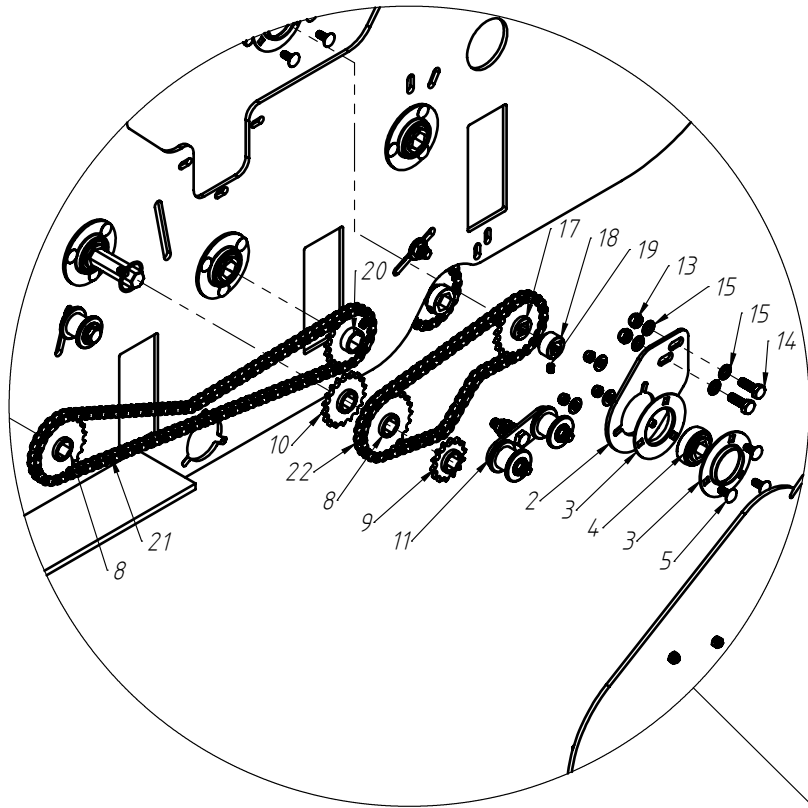

Nº ITEM	CÓDIGO	REFERÊNCIA	DENOMINAÇÃO

CÓDIGO CONJUNTO COMPLETO: -

DISCO DUPLO ADUBO (TRIPLO DISCO)

Nº ITEM	CÓDIGO	REFERÊNCIA	DENOMINAÇÃO
1		-	Corpo Marcador De Linha 800
1.1	220000040		Marcador De Linha 800mm, 7050, 9045, 9050
1.2	220000043		Marcador De Linha 1000mm, 10045, 11045, 11050, 12045, 12050, 13045
1.3	220000042		Marcado De Linha 1200mm, 13050, 14050, 15045
1.4	220000044		Marcador De Linha 1400mm, 15050
2	-	-	Tubo Superior 01
2.1	210000419	-	Tubo Superior 970mm, 7050
2.2	210000411	-	Tubo Superior 1130mm, 9045
2.3	210000412	-	Tubo Superior 1260mm, 9050
2.4	210000413	-	Tubo Superior 1330mm, 10045, 10050, 11045
2.5	210000415	-	Tubo Superior 1515mm, 11050
2.6	210001235	-	Tubo Superior 1550, 12045
2.7	210000416	-	Tubo Superior 1600mm, 13045
2.8	210000417	-	Tubo Superior 1800mm, 13050
2.9	210000418	-	Tubo Sup. 2000mm, 14045, 14050, 15045, 15050
3	220000202	-	Cj. Tubo e Base Dir.
4	230000303	-	Montagem Eixo e Cubo Direito
5	200000067	PF88041040	Parafuso SX M10x40mm MA ZFP
6	200000009	AR90102015	Arruela Lisa M10x20x2,0
7	200000010	PO80800410	Porca SX Auto-travante M10 MA ZFP
8	200000368	PF880412110	Parafuso SX M12x110mm
9	200000209	AR90001224	Arruela Lisa M12x24x2,7
10	200000246	PO80800412	Porca Auto-Travante M12 MA ZFP
11	210000404	-	Chapa Suporte Tubo Do Marcador
12	200000242	PF88041290	Parafuso SX M12x90mm