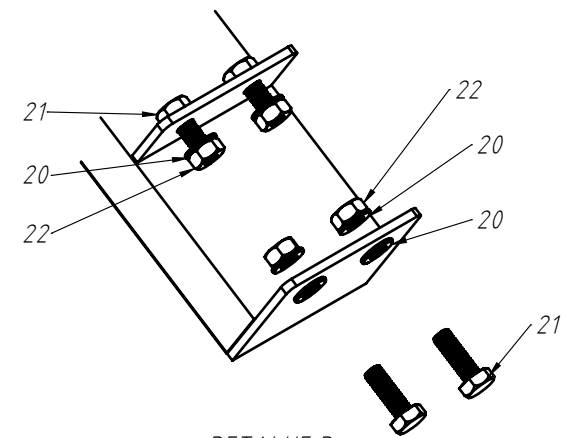

CÓDIGO CONJUNTO COMPLETO:

240000184

DETALHE E
ESCALA 1:4

DETALHE A
ESCALA 1:3

DETALHE B
ESCALA 1:4

DETALHE D
ESCALA 1:4

ROTOR REGULAGEM SEMENTE FINA

Nº ITEM	CÓDIGO	REFERÊNCIA	DENOMINAÇÃO
1	220000470	-	Sugmontagem 2 Regulador Semente Fina
2	220000471	-	Sugmontagem 4 Regulador Semente Fina
3	220000472	-	Sugmontagem 1 Regulador Semente Fina
4	210000593	-	Bucha 01 Regulador Rotor
5	210000600	-	Trava Regulador Rotor
6	200000190	ML 76127223	Mola Catraca de Ré
7	200000208	PF88040630	Parafuso SX M6x30mm
8	200000213	PO80800406	Porca SX Auto-Travante M6
9	200000072	PI92001090	Pino Elástico M10x90mm
10	200000528	-	Anél Elástico I-45
11	210000594	-	Eixo Regulador Rotor
12	200000212	-	Pino Elástico M5x25mm
13	200000211	-	Rolamento 6004 2SRS
14	200000209	AR90001224	Arruela Lisa M12x24x2,7
15	200000242	PF88041290	Parafuso SX M12x90mm
16	200000214	-	Porca M12 SX
17	200000248	AR90120000	Arruela Lisa M12x30x3,0