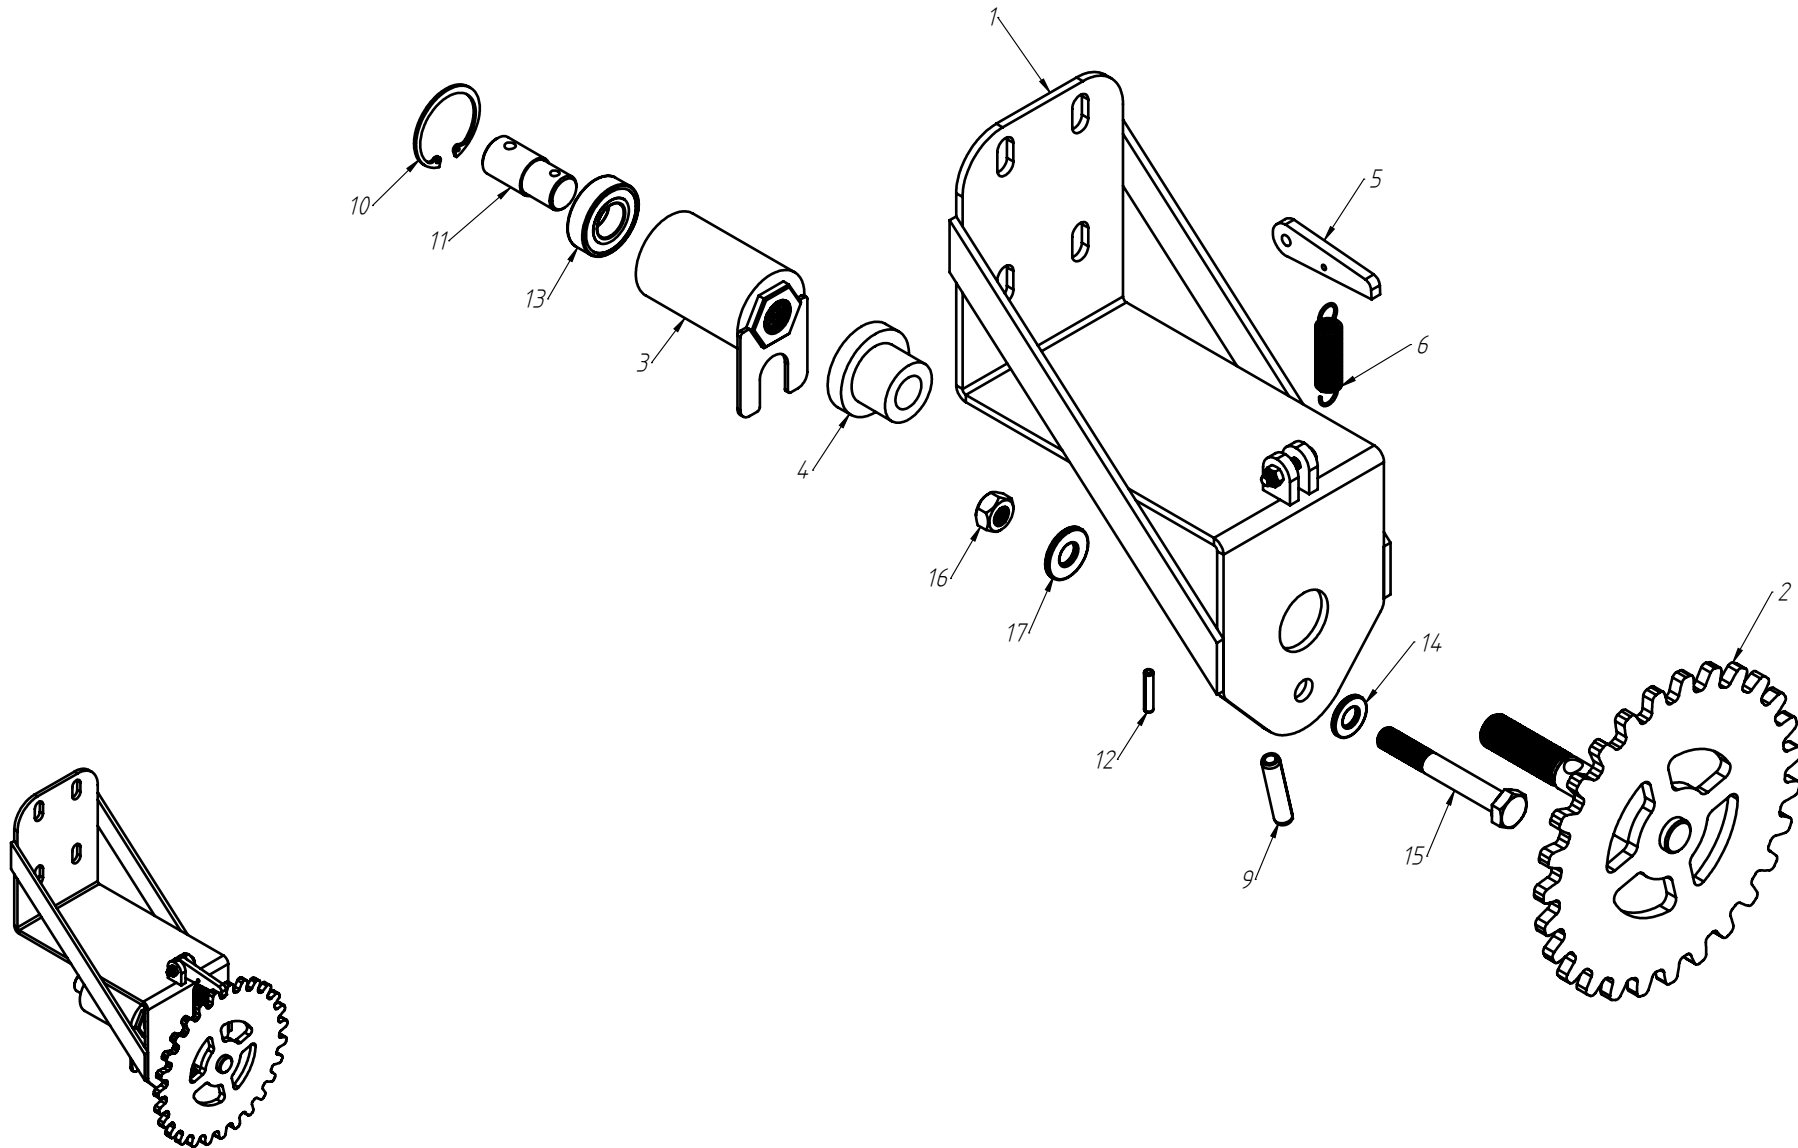

CÓDIGO CONJUNTO COMPLETO:

240000184

DETALHE E
ESCALA 1:4

DETALHE A
ESCALA 1:3

DETALHE B
ESCALA 1:4

DETALHE D
ESCALA 1:4

ROTOR REGULAGEM SEMENTE FINA

Nº ITEM	CÓDIGO	REFERÊNCIA	DENOMINAÇÃO
1	220000470	-	Sugmontagem 2 Regulador Semente Fina
2	220000471	-	Sugmontagem 4 Regulador Semente Fina
3	220000472	-	Sugmontagem 1 Regulador Semente Fina
4	210000593	-	Bucha 01 Regulador Rotor
5	210000600	-	Trava Regulador Rotor
6	200000190	ML 76127223	Mola Catraca de Ré
7	200000208	PF88040630	Parafuso SX M6x30mm
8	200000213	PO80800406	Porca SX Auto-Travante M6
9	200000072	PI92001090	Pino Elástico M10x90mm
10	200000528	-	Anél Elástico I-45
11	210000594	-	Eixo Regulador Rotor
12	200000212	-	Pino Elástico M5x25mm
13	200000211	-	Rolamento 6004 2SRS
14	200000209	AR90001224	Arruela Lisa M12x24x2,7
15	200000242	PF88041290	Parafuso SX M12x90mm
16	200000214	-	Porca M12 SX
17	200000248	AR90120000	Arruela Lisa M12x30x3,0