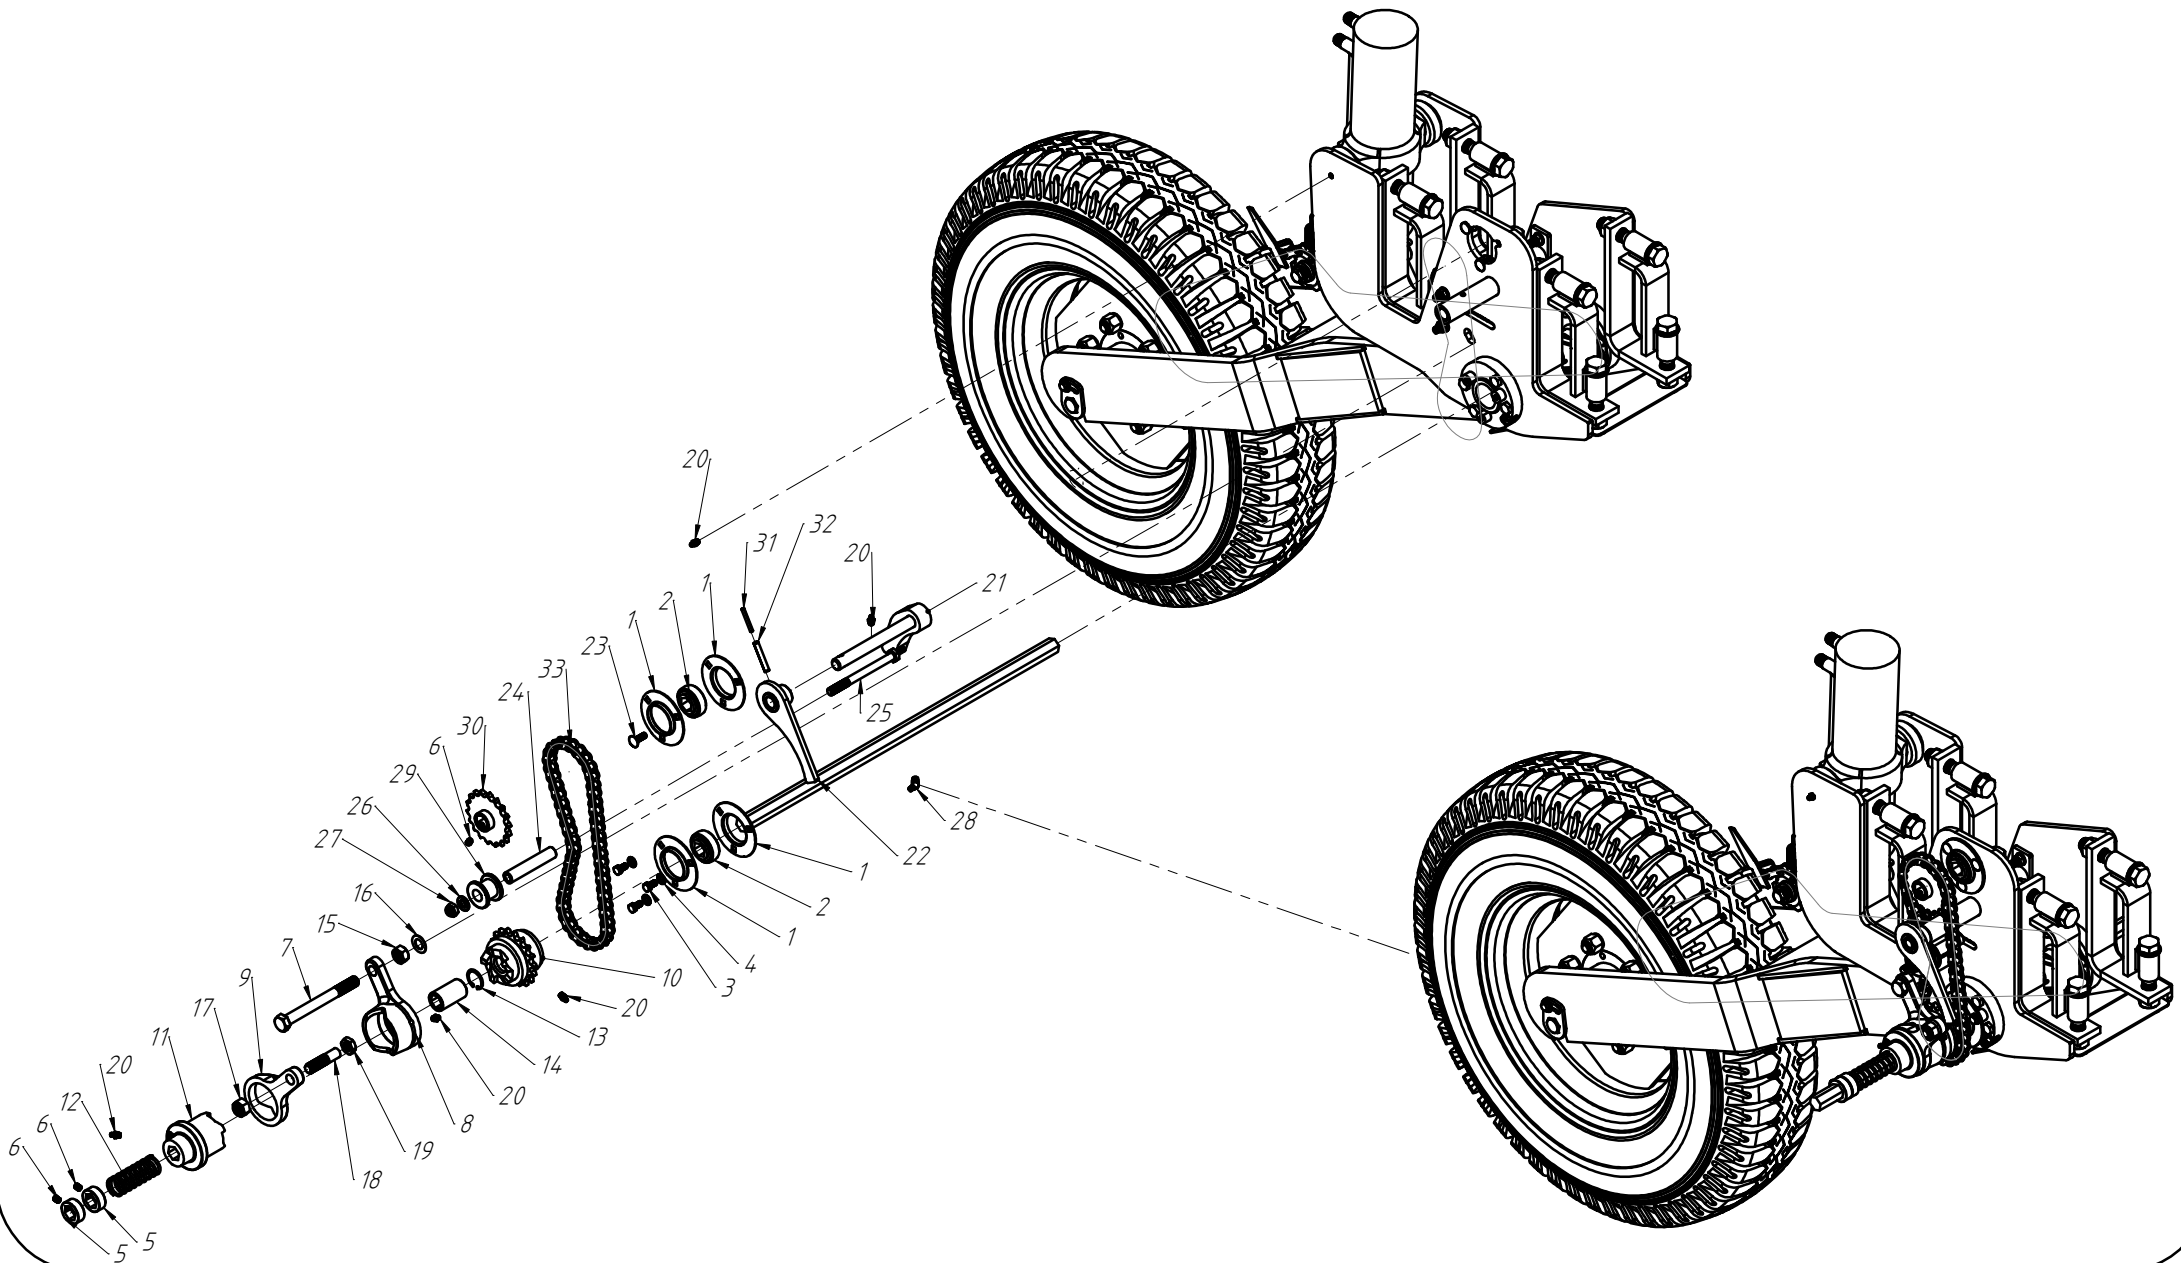

Nº ITEM	CÓDIGO	REFERÊNCIA	DENOMINAÇÃO

CÓDIGO CONJUNTO COMPLETO: -

DISCO DUPLO ADUBO (TRIPLO DISCO)

Nº ITEM	CÓDIGO	REFERÊNCIA	DENOMINAÇÃO
1		-	Corpo Marcador De Linha 800
1.1	220000040		Marcador De Linha 800mm, 7050, 9045, 9050
1.2	220000043		Marcador De Linha 1000mm, 10045, 11045, 11050, 12045, 12050, 13045
1.3	220000042		Marcado De Linha 1200mm, 13050, 14050, 15045
1.4	220000044		Marcador De Linha 1400mm, 15050
2	-	-	Tubo Superior 01
2.1	210000419	-	Tubo Superior 970mm, 7050
2.2	210000411	-	Tubo Superior 1130mm, 9045
2.3	210000412	-	Tubo Superior 1260mm, 9050
2.4	210000413	-	Tubo Superior 1330mm, 10045, 10050, 11045
2.5	210000415	-	Tubo Superior 1515mm, 11050
2.6	210001235	-	Tubo Superior 1550, 12045
2.7	210000416	-	Tubo Superior 1600mm, 13045
2.8	210000417	-	Tubo Superior 1800mm, 13050
2.9	210000418	-	Tubo Sup. 2000mm, 14045, 14050, 15045, 15050
3	220000202	-	Cj. Tubo e Base Dir.
4	230000303	-	Montagem Eixo e Cubo Direito
5	200000067	PF88041040	Parafuso SX M10x40mm MA ZFP
6	200000009	AR90102015	Arruela Lisa M10x20x2,0
7	200000010	PO80800410	Porca SX Auto-travante M10 MA ZFP
8	200000368	PF880412110	Parafuso SX M12x110mm
9	200000209	AR90001224	Arruela Lisa M12x24x2,7
10	200000246	PO80800412	Porca Auto-Travante M12 MA ZFP
11	210000404	-	Chapa Suporte Tubo Do Marcador
12	200000242	PF88041290	Parafuso SX M12x90mm