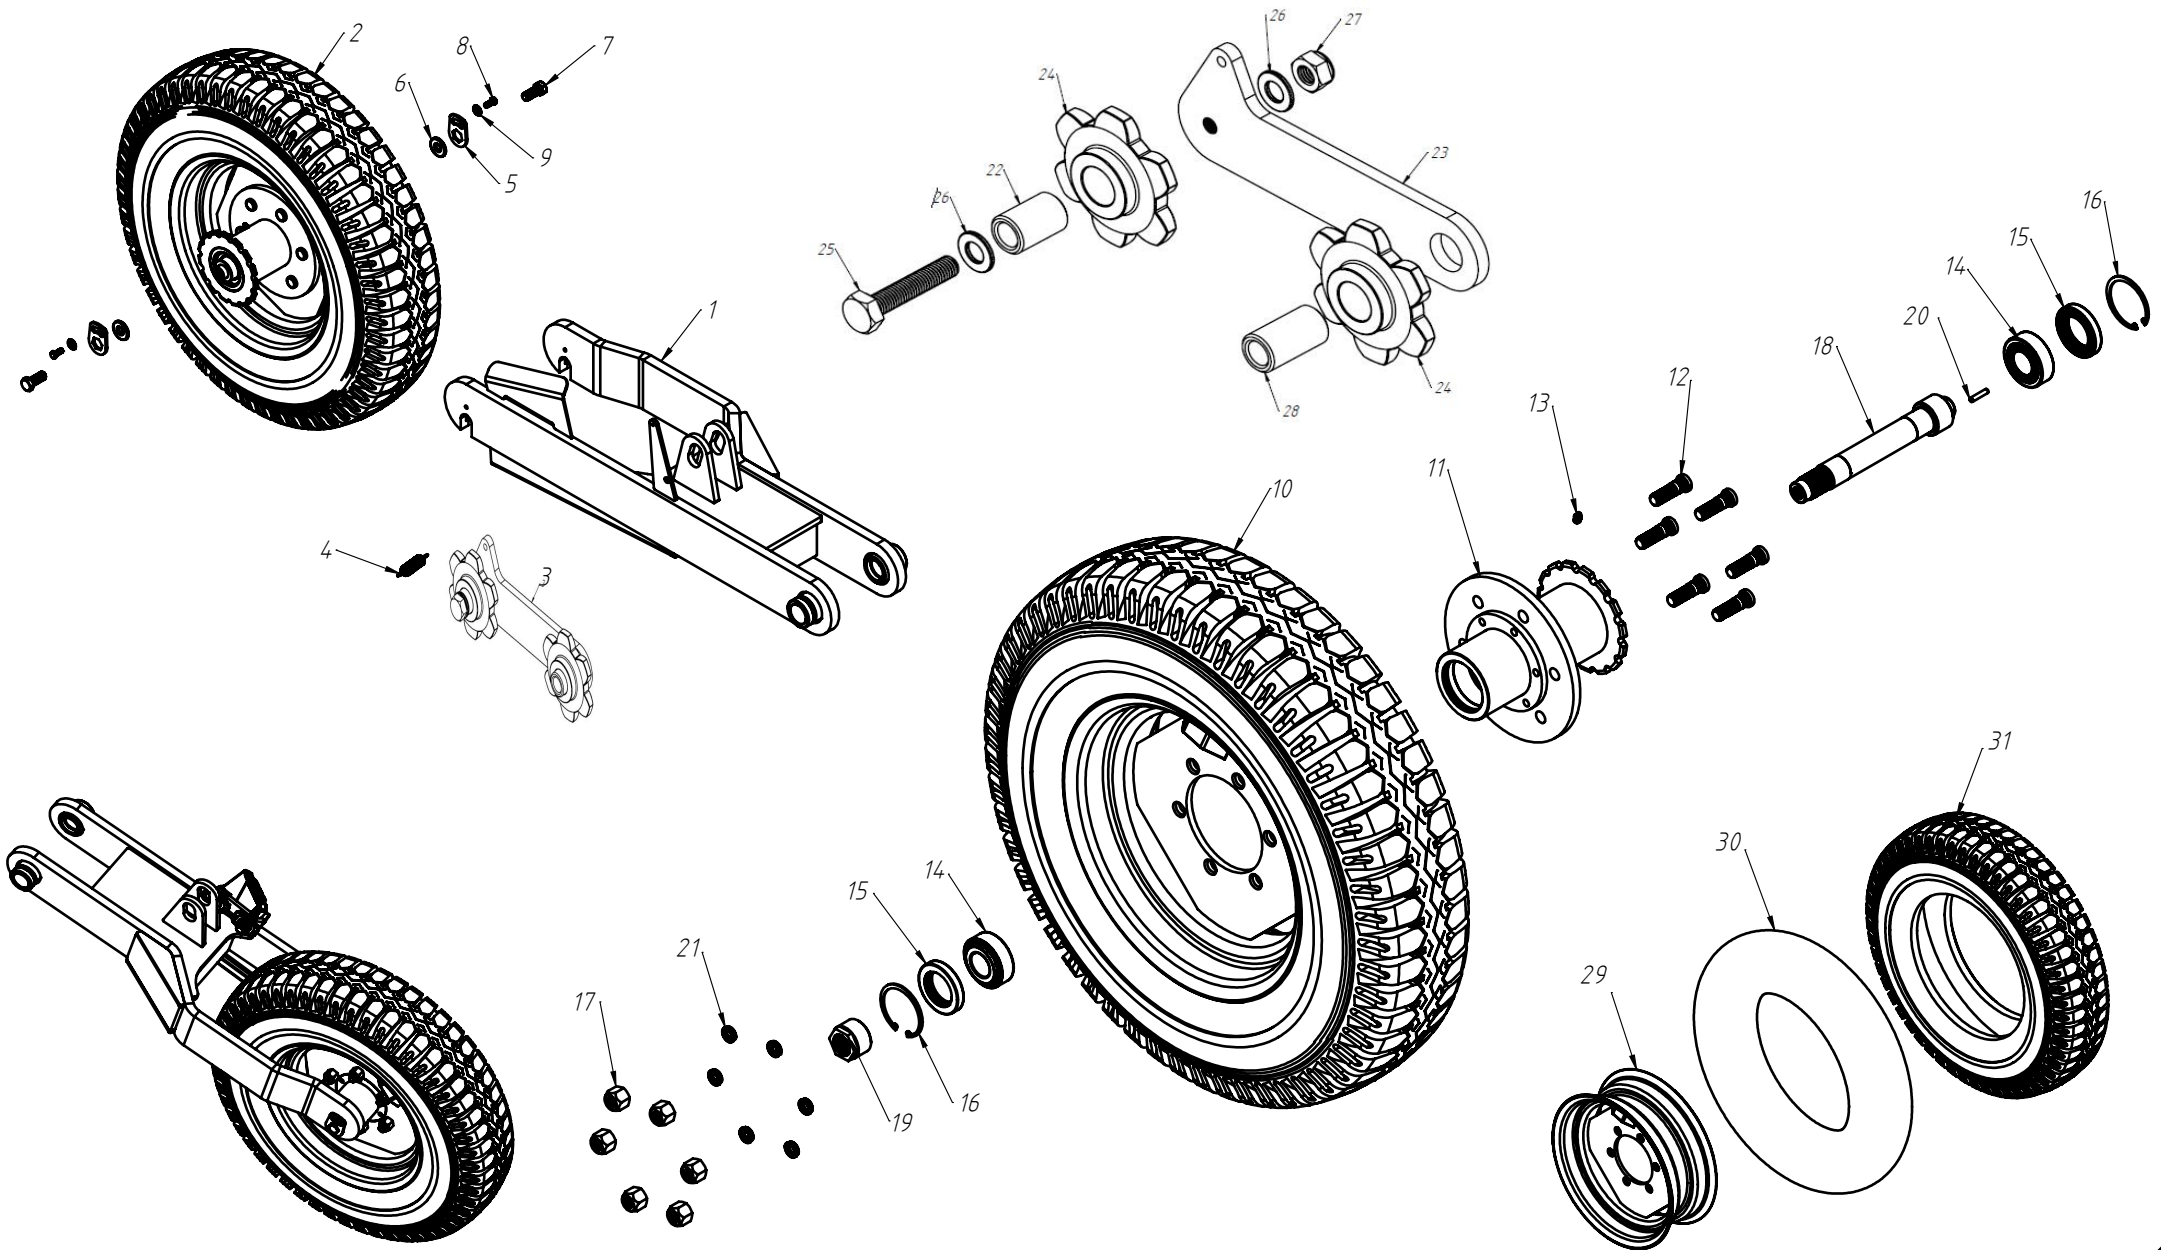

Nº ITEM	CÓDIGO	REFERÊNCIA	DENOMINAÇÃO

CÓDIGO CONJUNTO COMPLETO: -

DISCO DUPLO ADUBO (TRIPLO DISCO)

Nº ITEM	CÓDIGO	REFERÊNCIA	DENOMINAÇÃO
1		-	Corpo Marcador De Linha 800
1.1	220000040		Marcador De Linha 800mm, 7050, 9045, 9050
1.2	220000043		Marcador De Linha 1000mm, 10045, 11045, 11050, 12045, 12050, 13045
1.3	220000042		Marcado De Linha 1200mm, 13050, 14050, 15045
1.4	220000044		Marcador De Linha 1400mm, 15050
2	-	-	Tubo Superior 01
2.1	210000419	-	Tubo Superior 970mm, 7050
2.2	210000411	-	Tubo Superior 1130mm, 9045
2.3	210000412	-	Tubo Superior 1260mm, 9050
2.4	210000413	-	Tubo Superior 1330mm, 10045, 10050, 11045
2.5	210000415	-	Tubo Superior 1515mm, 11050
2.6	210001235	-	Tubo Superior 1550, 12045
2.7	210000416	-	Tubo Superior 1600mm, 13045
2.8	210000417	-	Tubo Superior 1800mm, 13050
2.9	210000418	-	Tubo Sup. 2000mm, 14045, 14050, 15045, 15050
3	220000202	-	Cj. Tubo e Base Dir.
4	230000303	-	Montagem Eixo e Cubo Direito
5	200000067	PF88041040	Parafuso SX M10x40mm MA ZFP
6	200000009	AR90102015	Arruela Lisa M10x20x2,0
7	200000010	PO80800410	Porca SX Auto-travante M10 MA ZFP
8	200000368	PF880412110	Parafuso SX M12x110mm
9	200000209	AR90001224	Arruela Lisa M12x24x2,7
10	200000246	PO80800412	Porca Auto-Travante M12 MA ZFP
11	210000404	-	Chapa Suporte Tubo Do Marcador
12	200000242	PF88041290	Parafuso SX M12x90mm